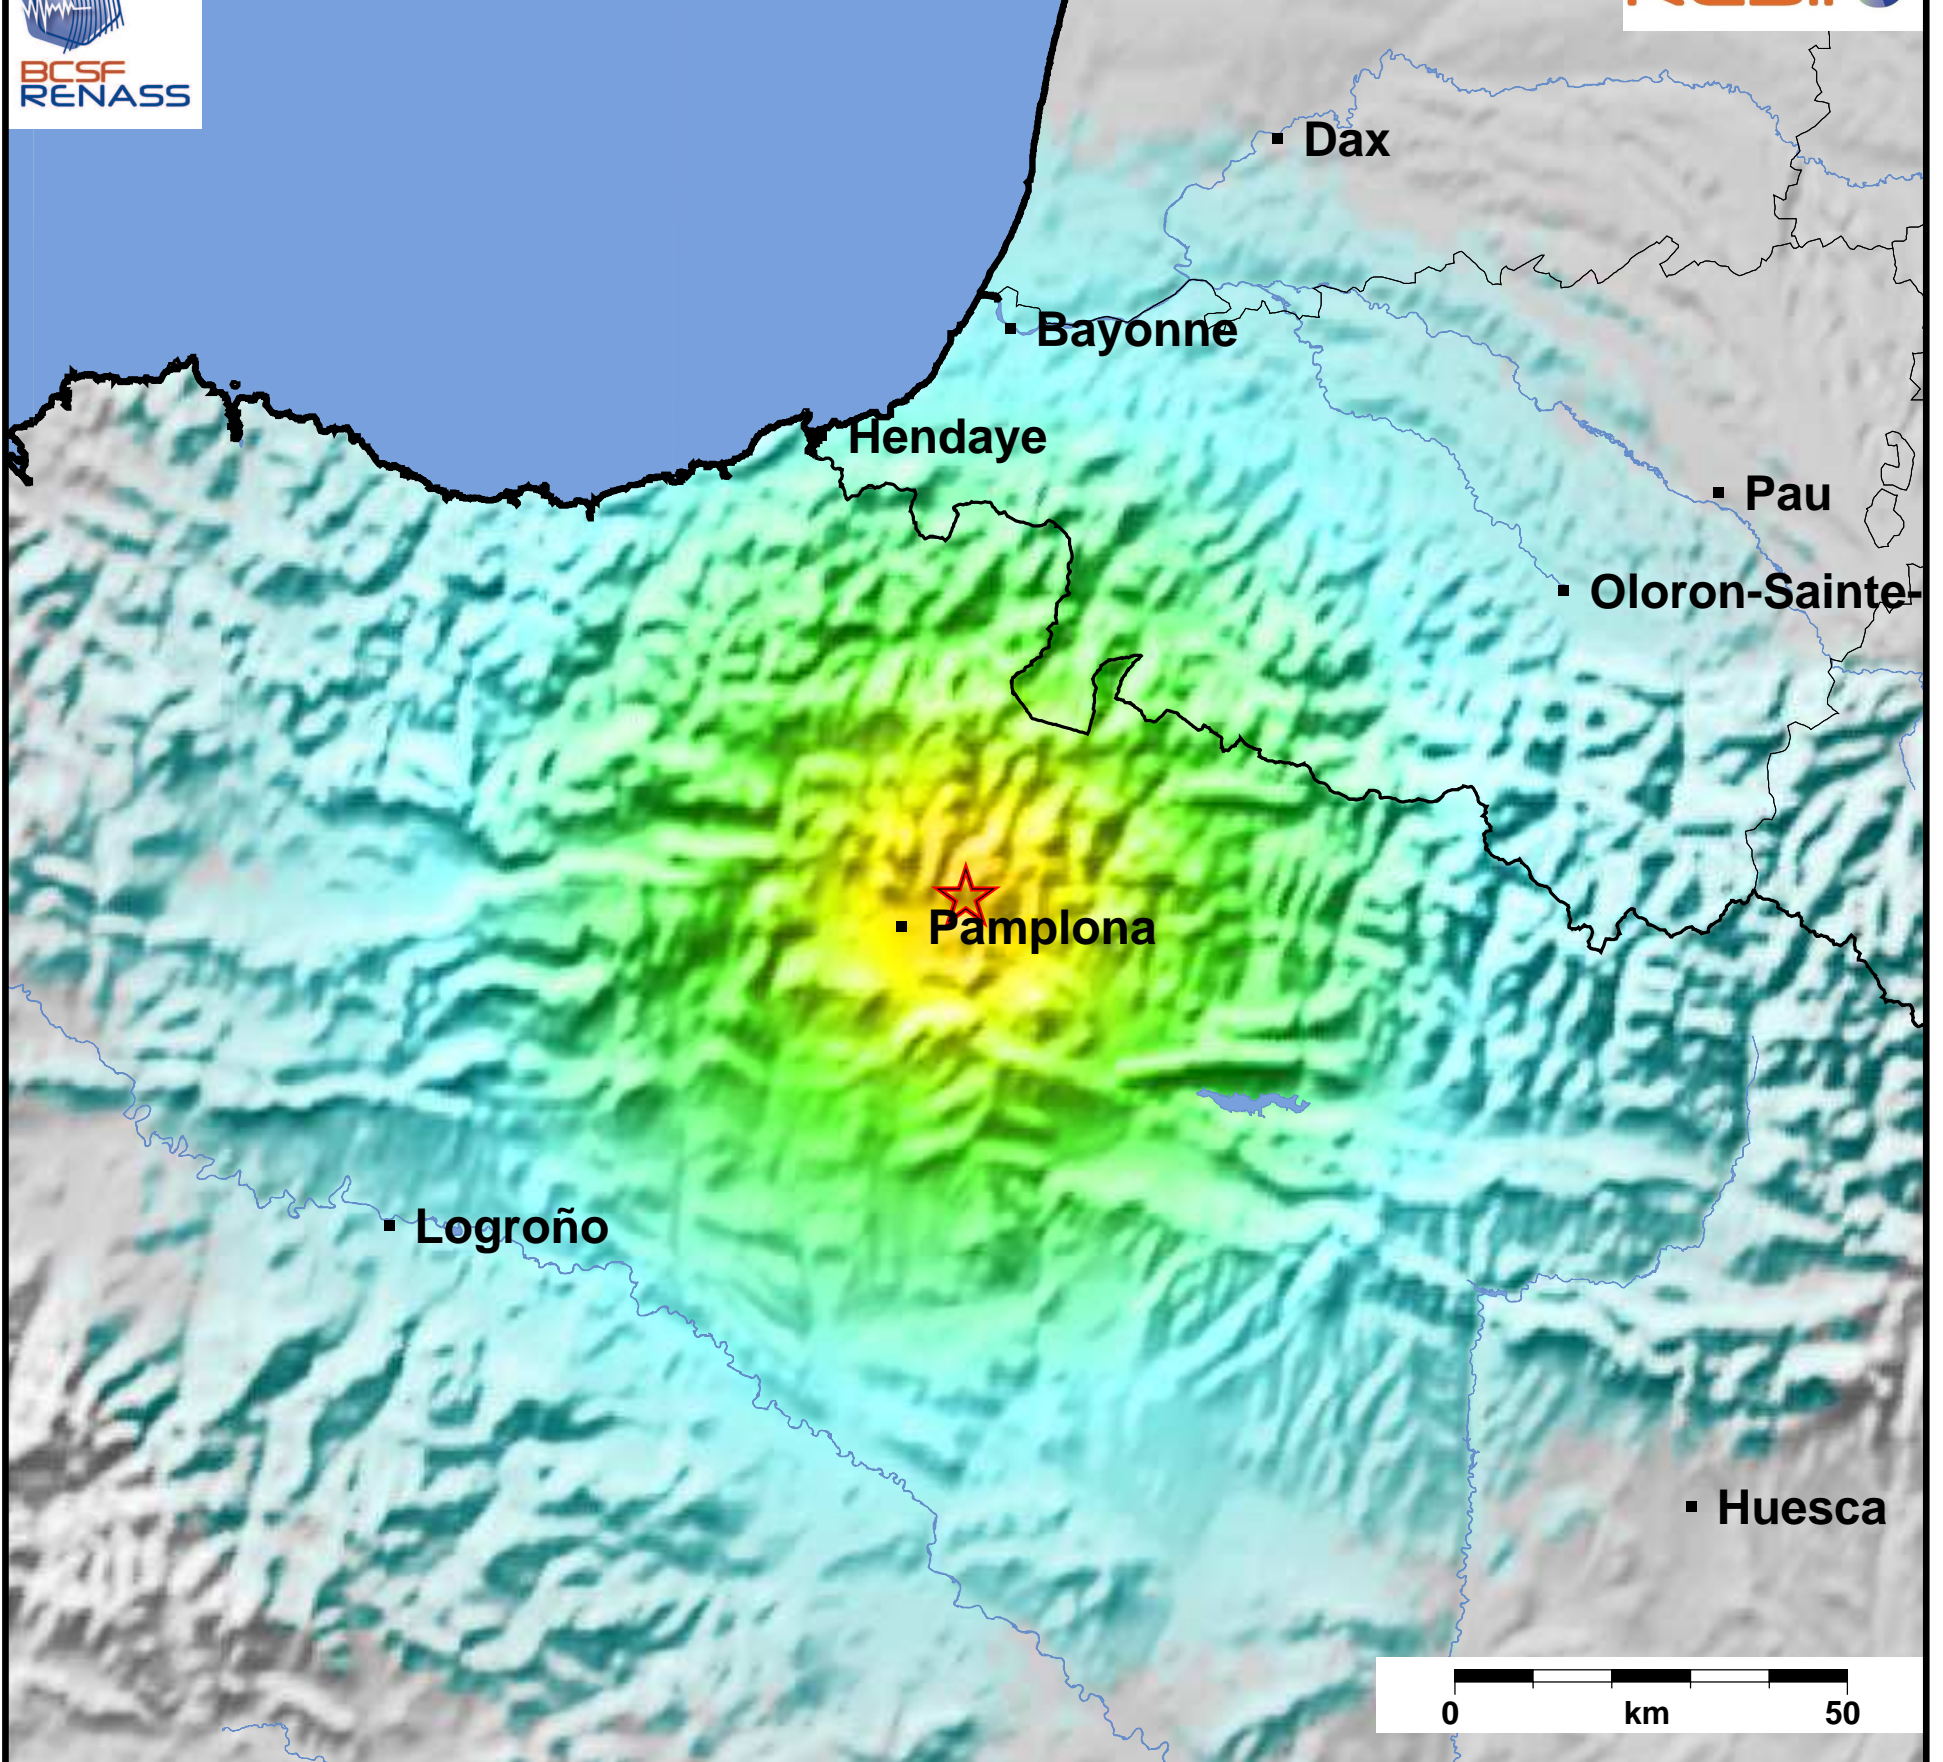

# Carte de la secousse du 30/08/2020 - M4.1

[www.franceseisme.fr](http://www.franceseisme.fr)

Date de mise à jour : 06/09/2020 06:02:09 GMT

basé sur ShakeMap®, USGS