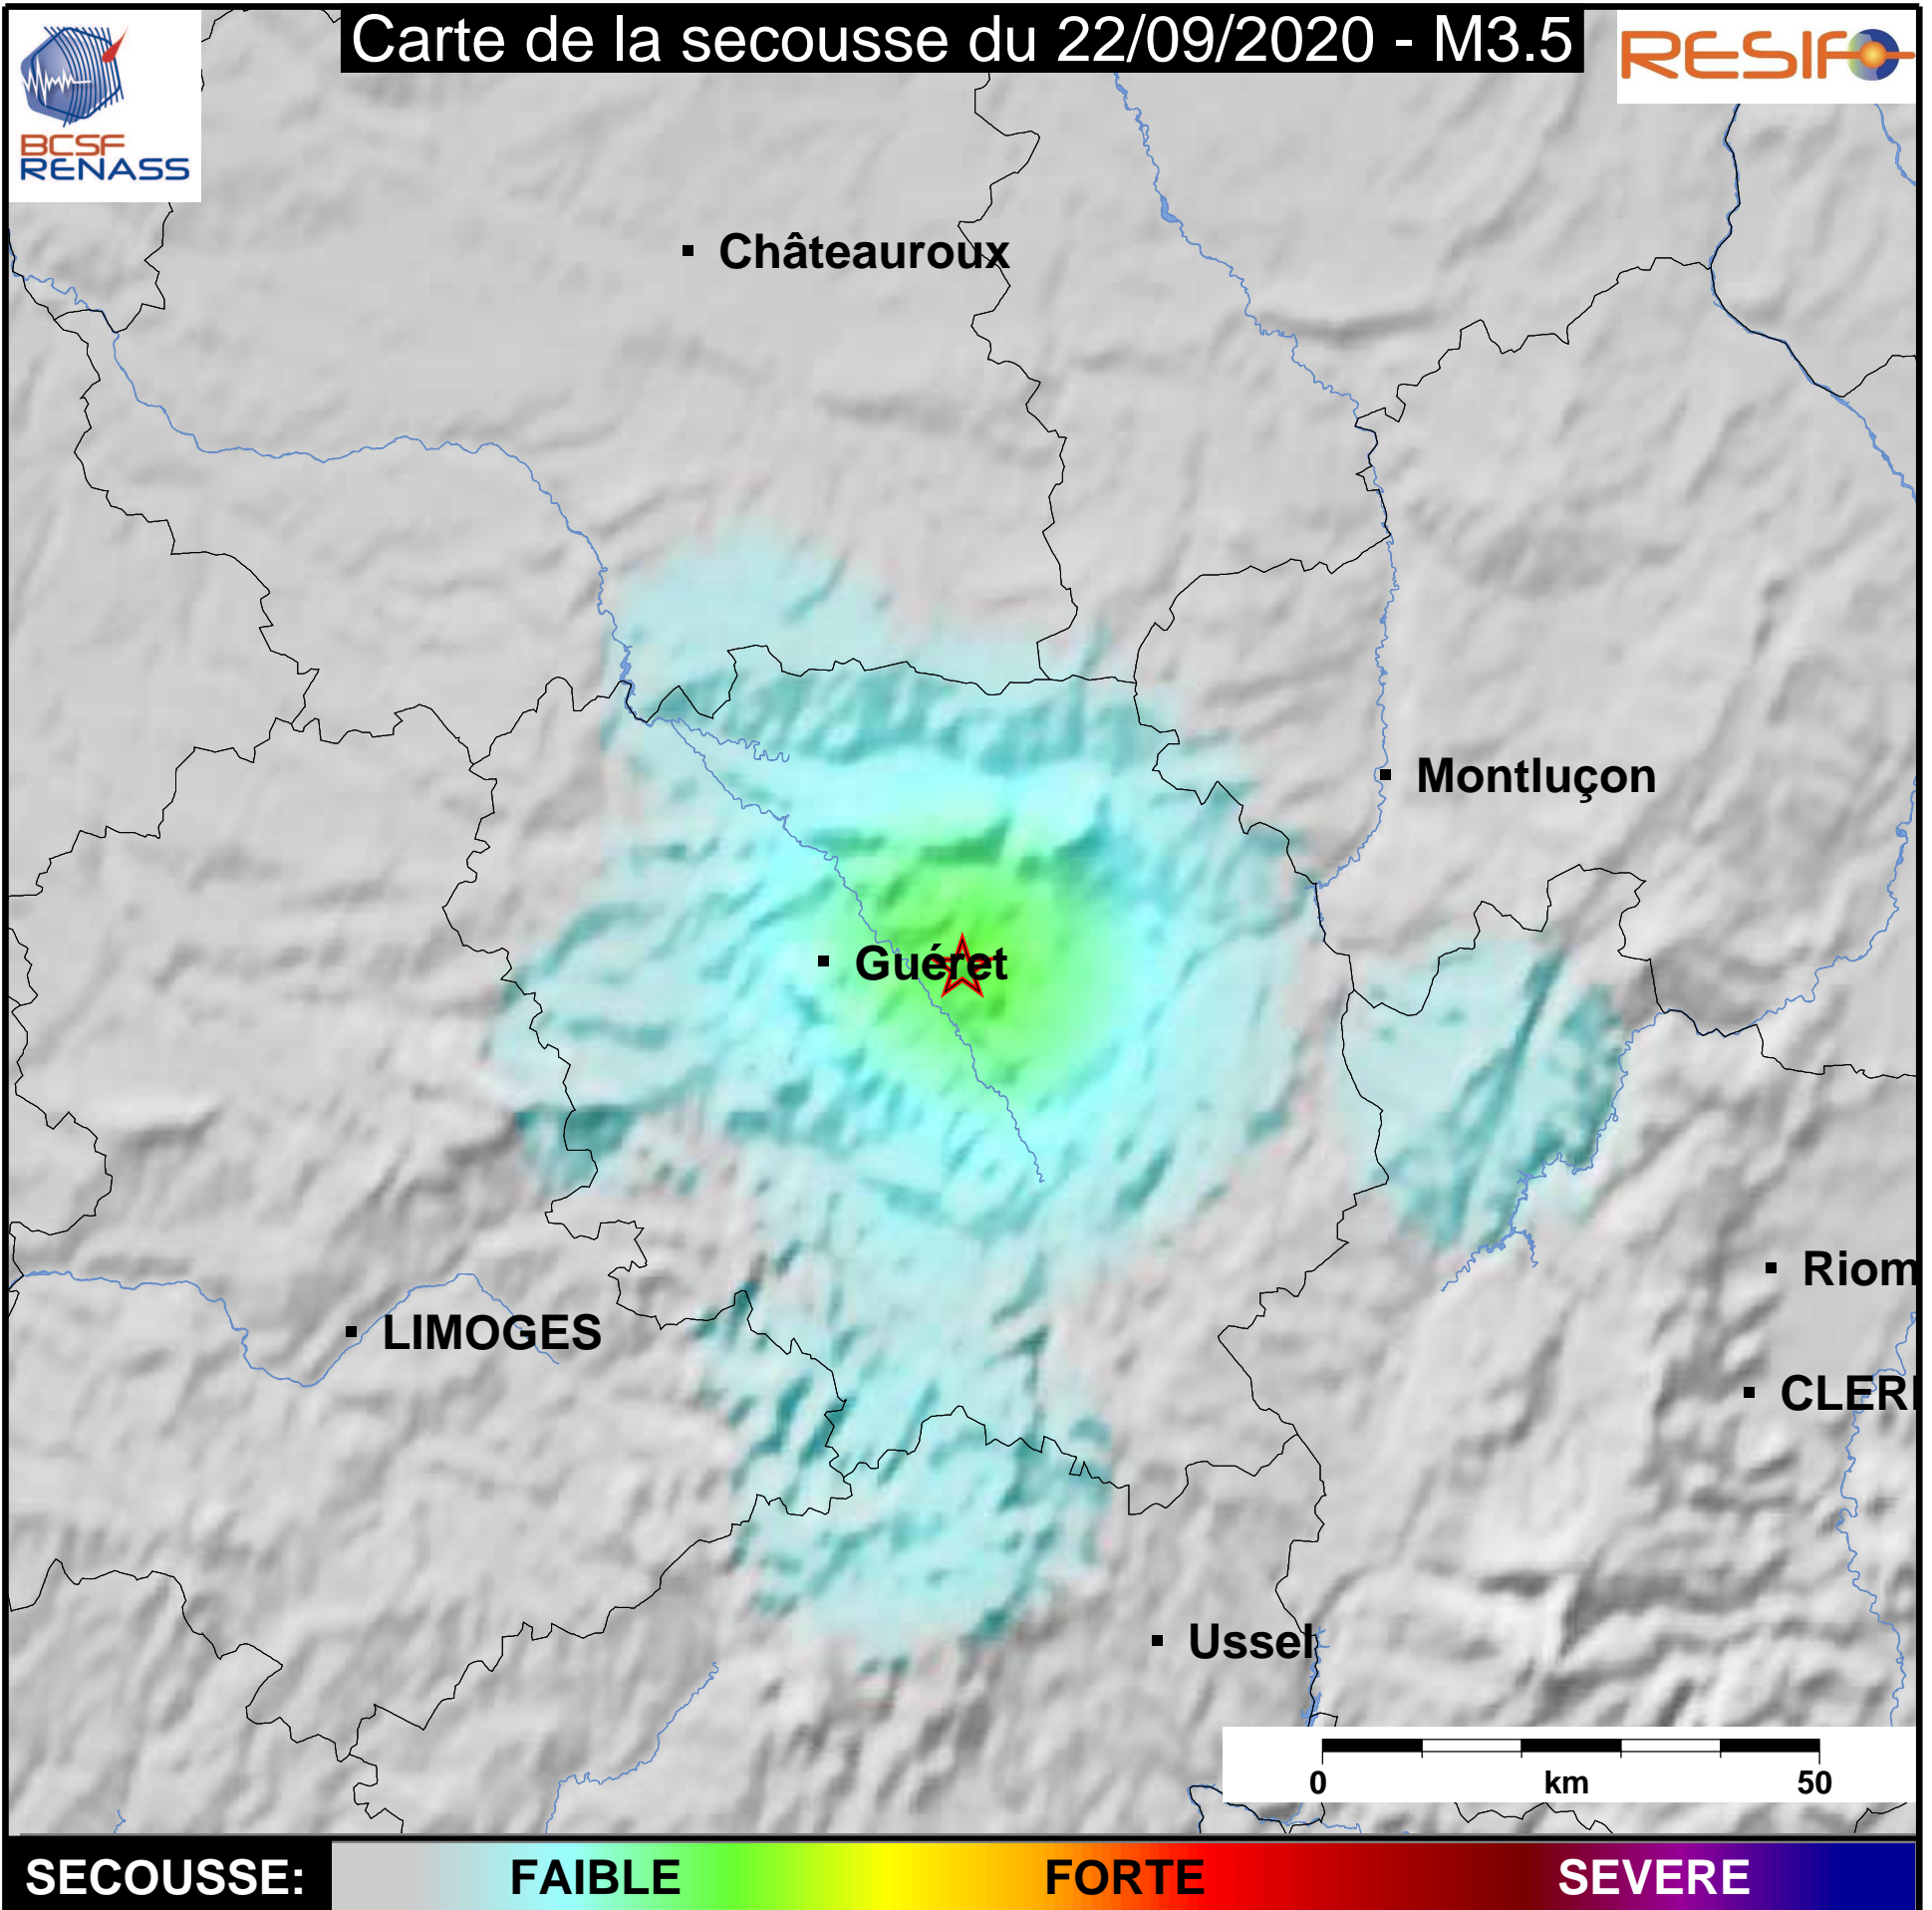

Carte de la secousse du 22/09/2020 - M3.5

SECOUSSE:

FAIBLE

FORTE

SEVERE

www.franceseisme.fr

Date de mise à jour : 29/09/2020 00:12:12 GMT

basé sur ShakeMap®, USGS