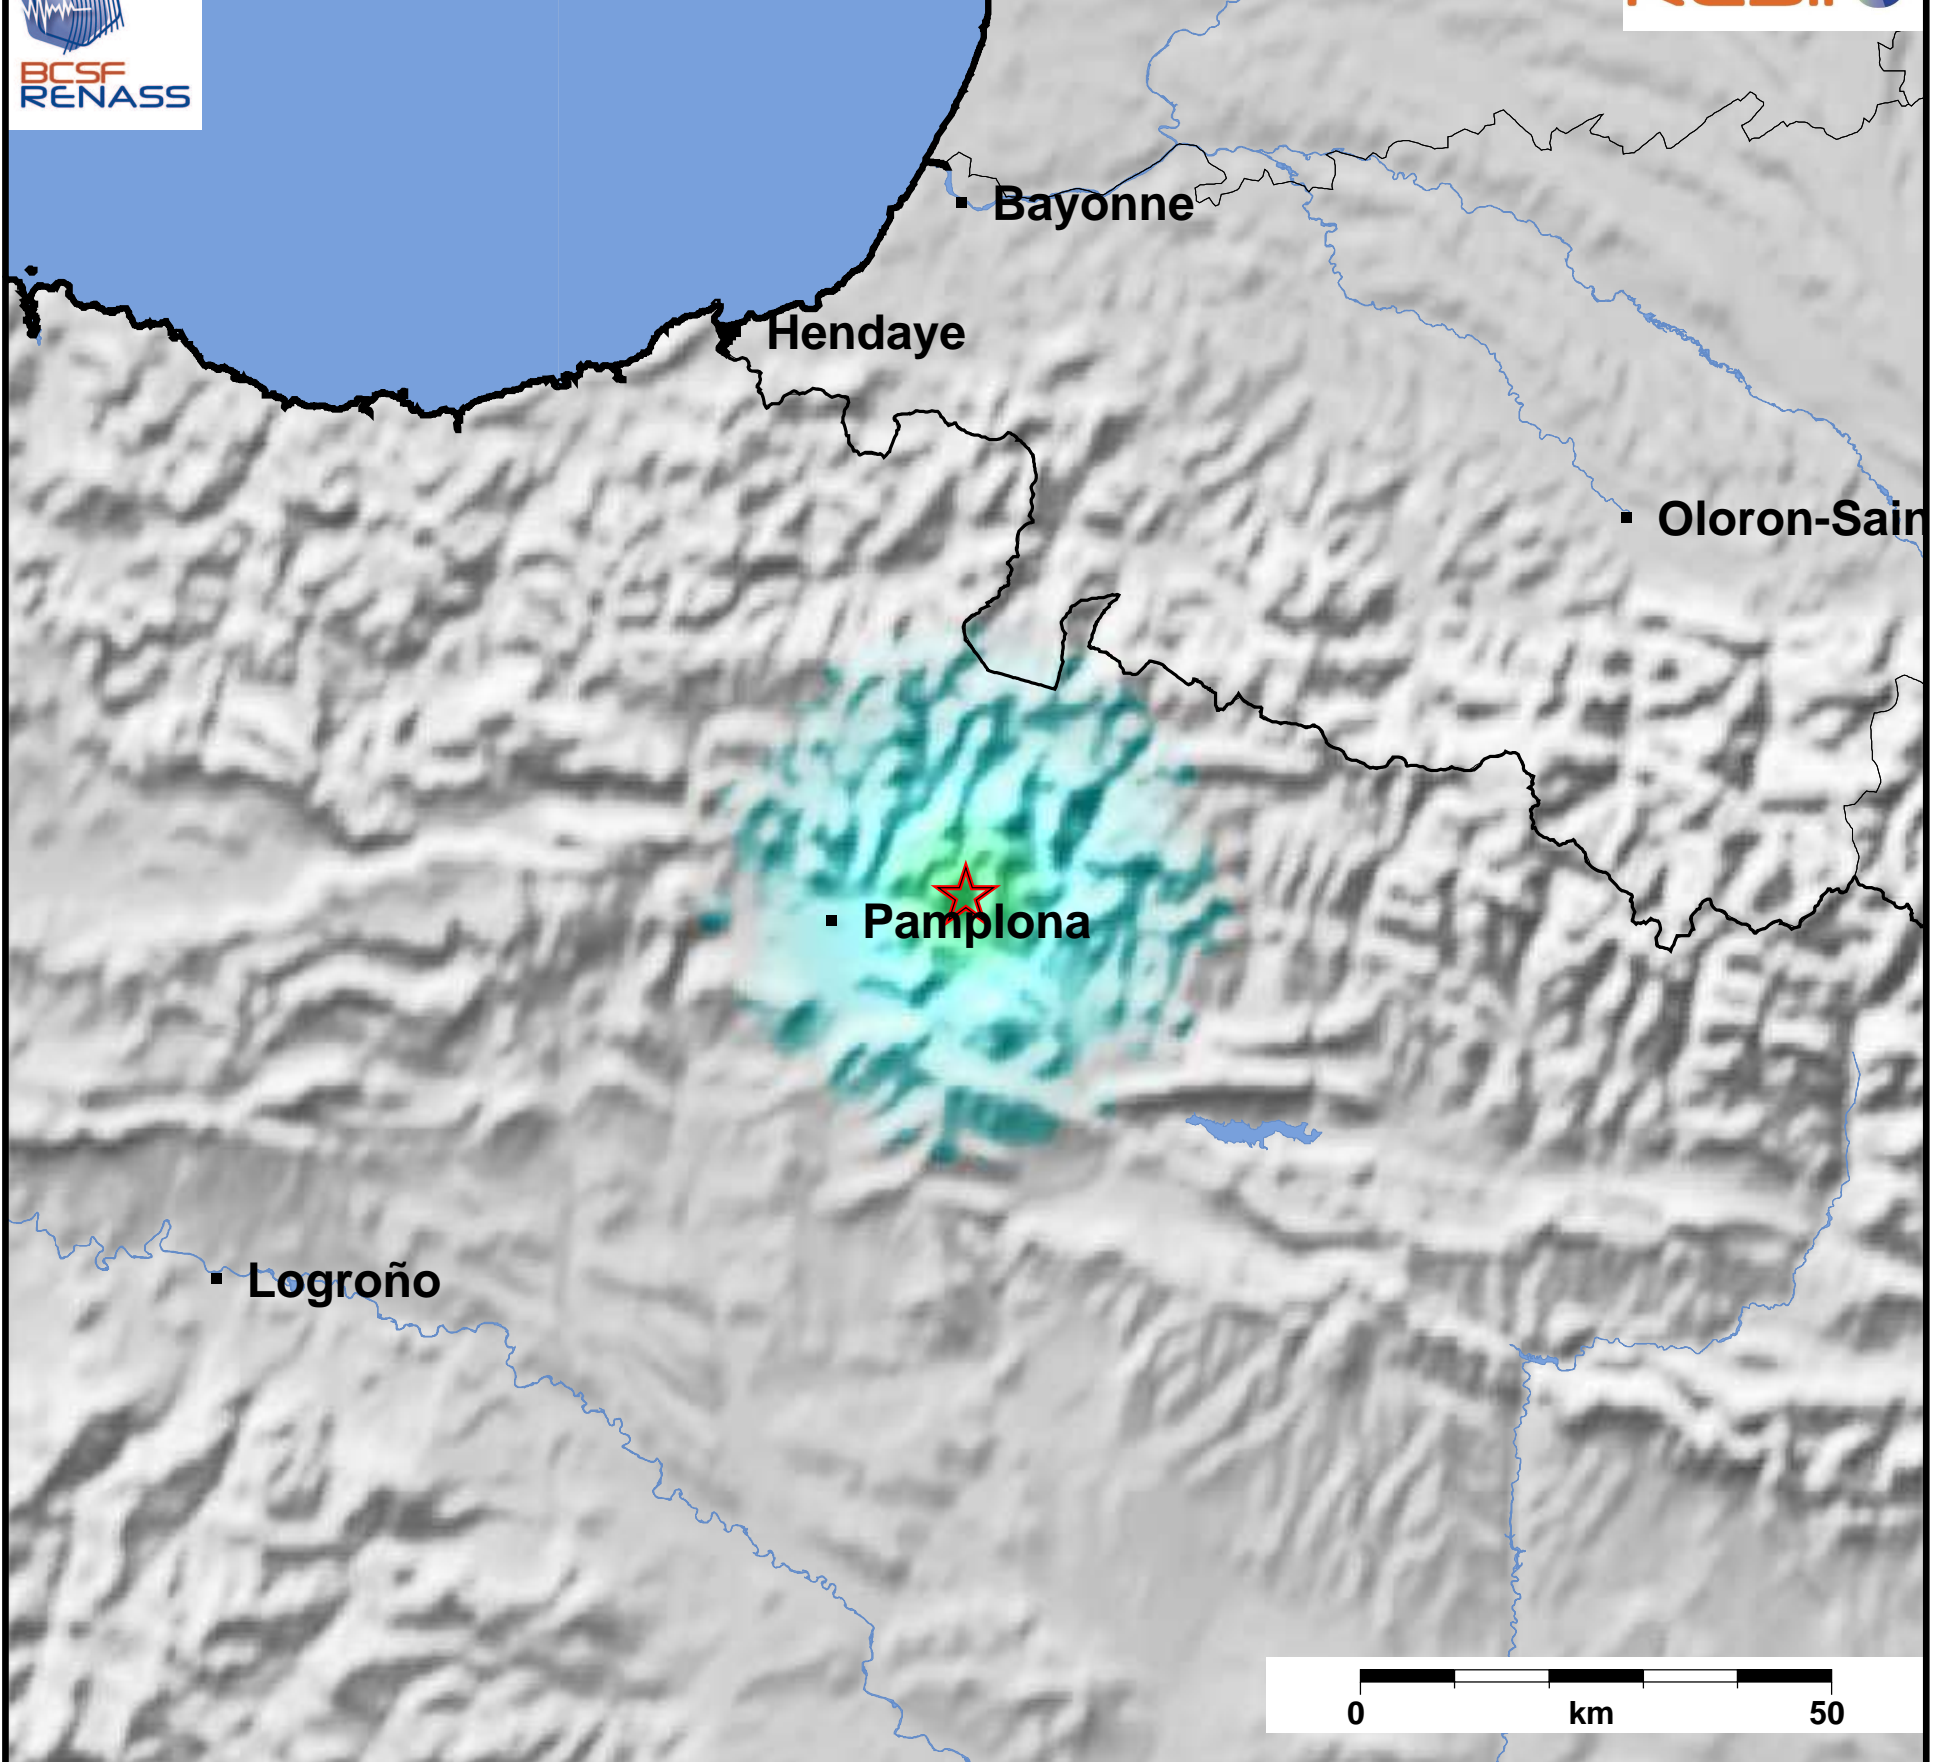

Carte de la secousse du 01/10/2020 - M3.5

www.franceseisme.fr

Date de mise à jour : 30/09/2020 23:22:09 GMT

basé sur ShakeMap®, USGS