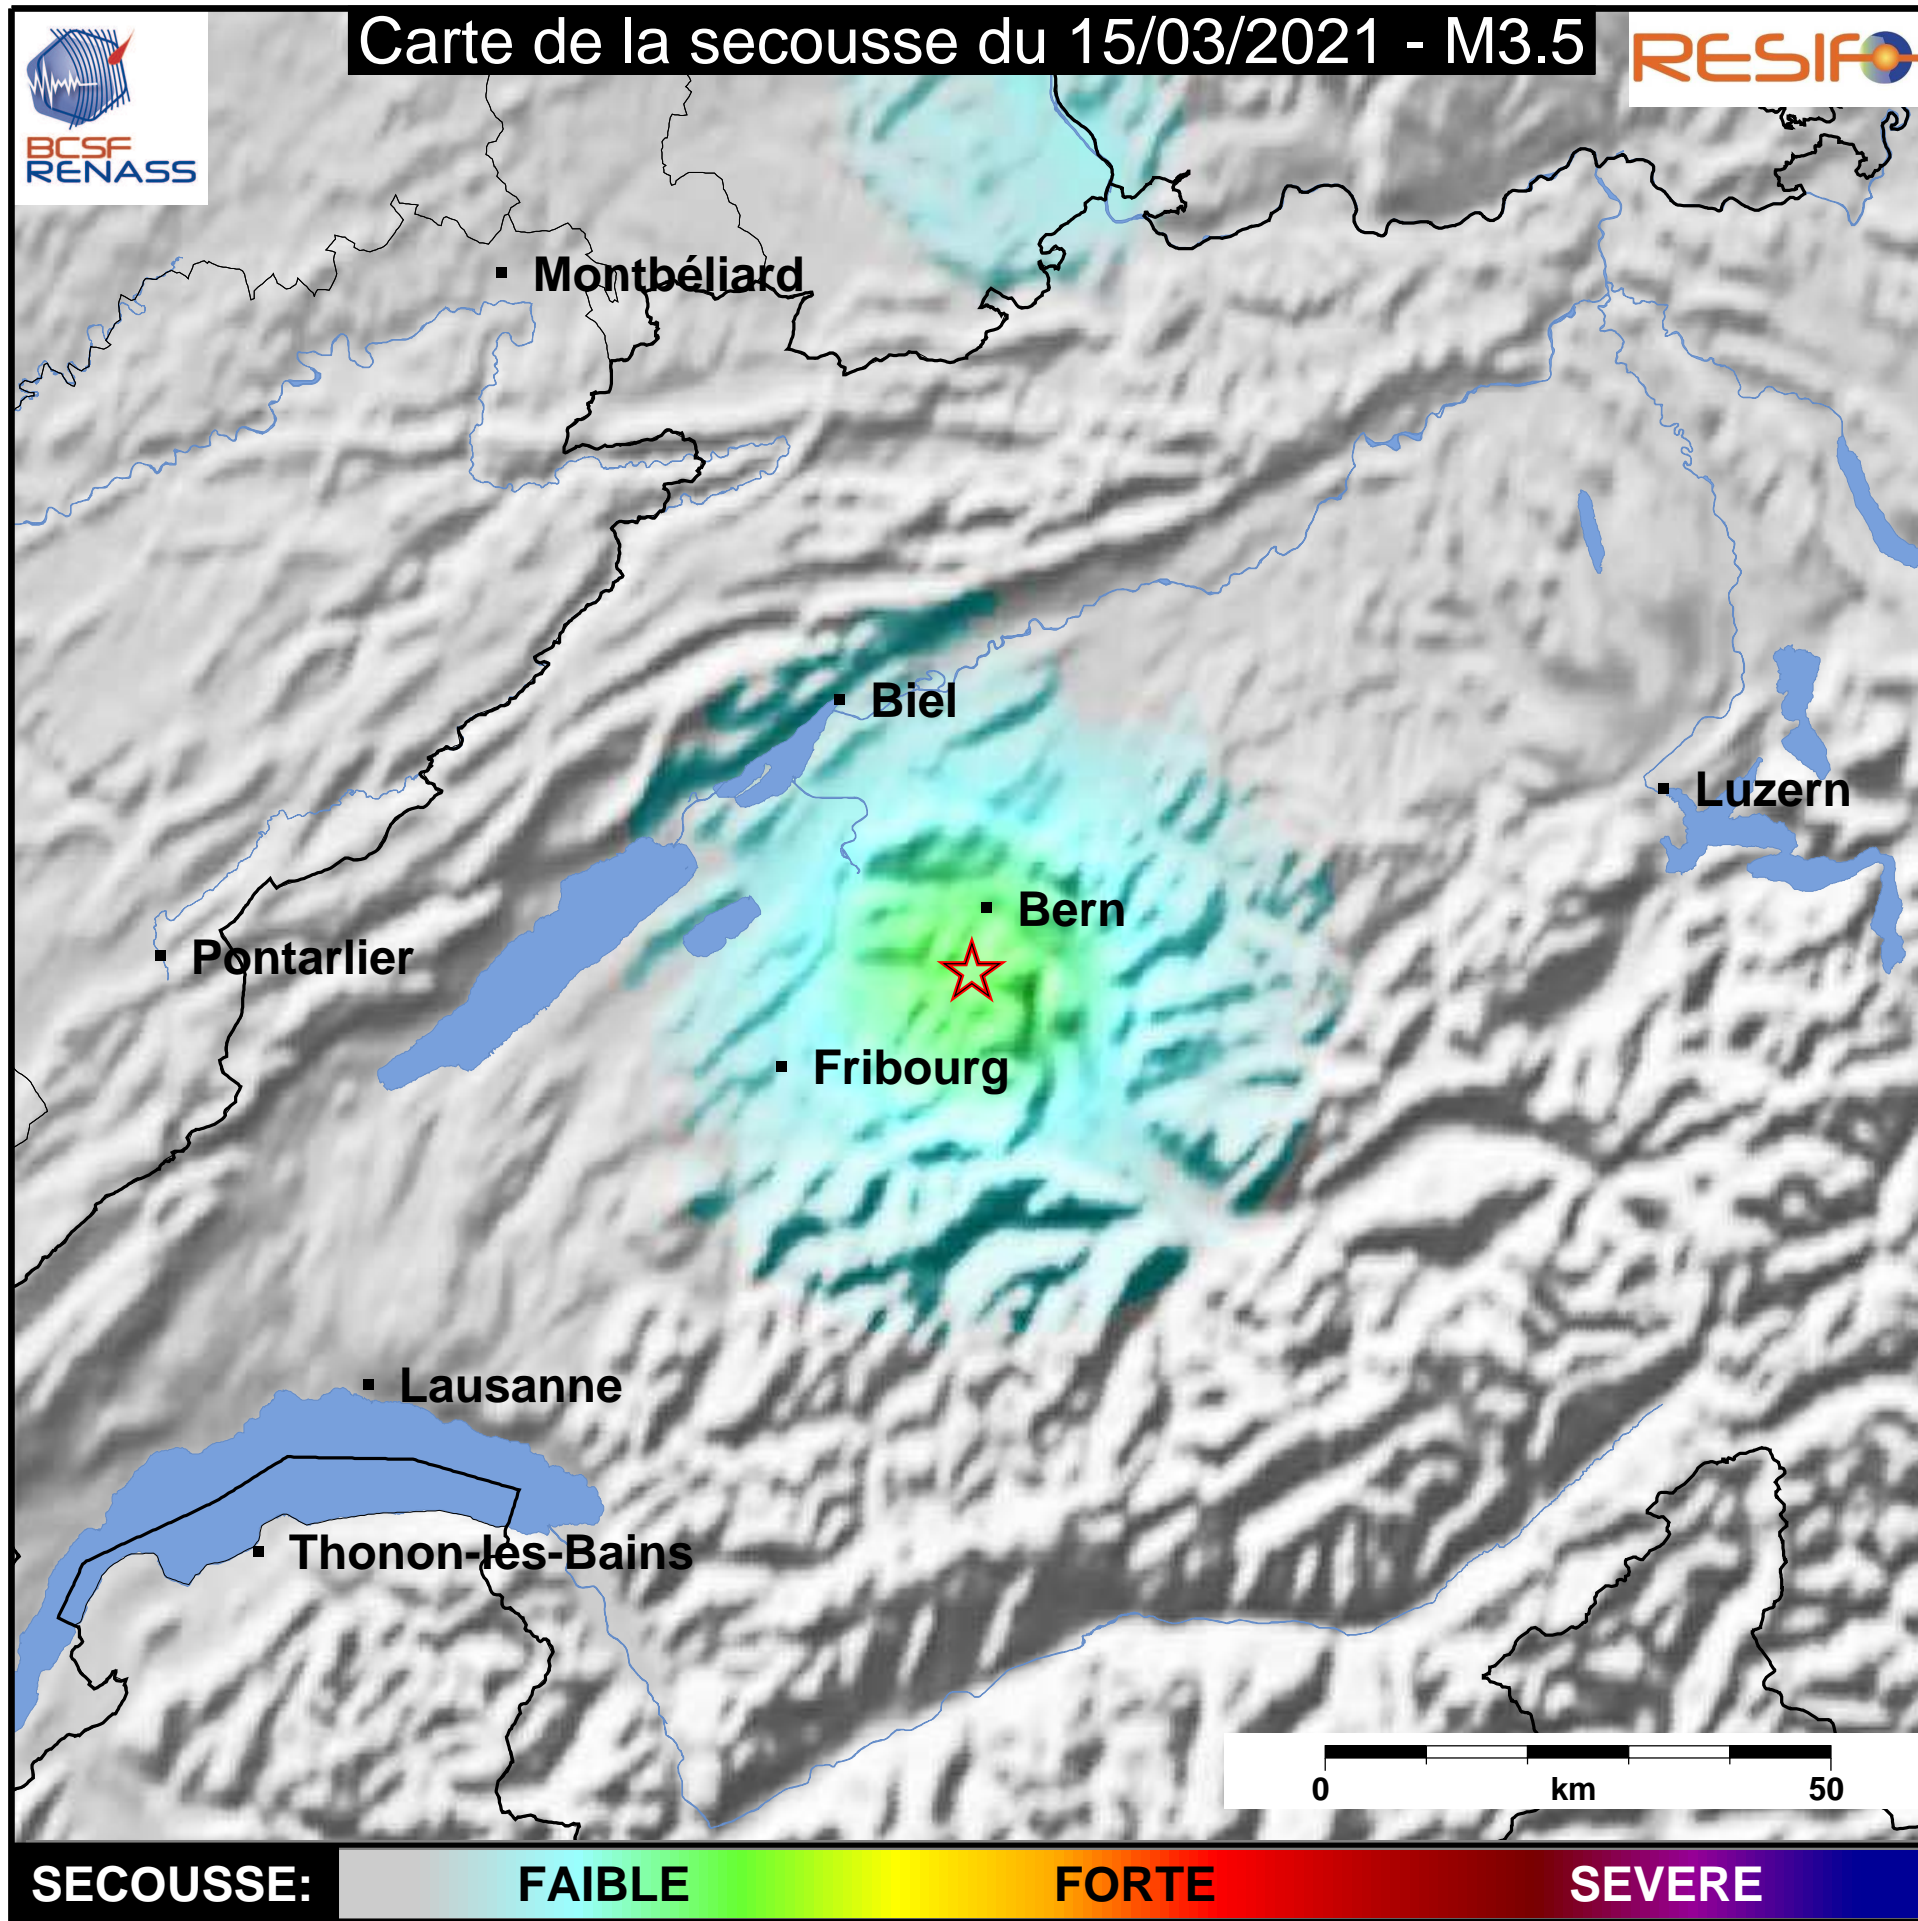

Carte de la secousse du 15/03/2021 - M3.5

www.franceseisme.fr

Date de mise à jour : 15/03/2021 13:52:10 GMT

basé sur ShakeMap®, USGS