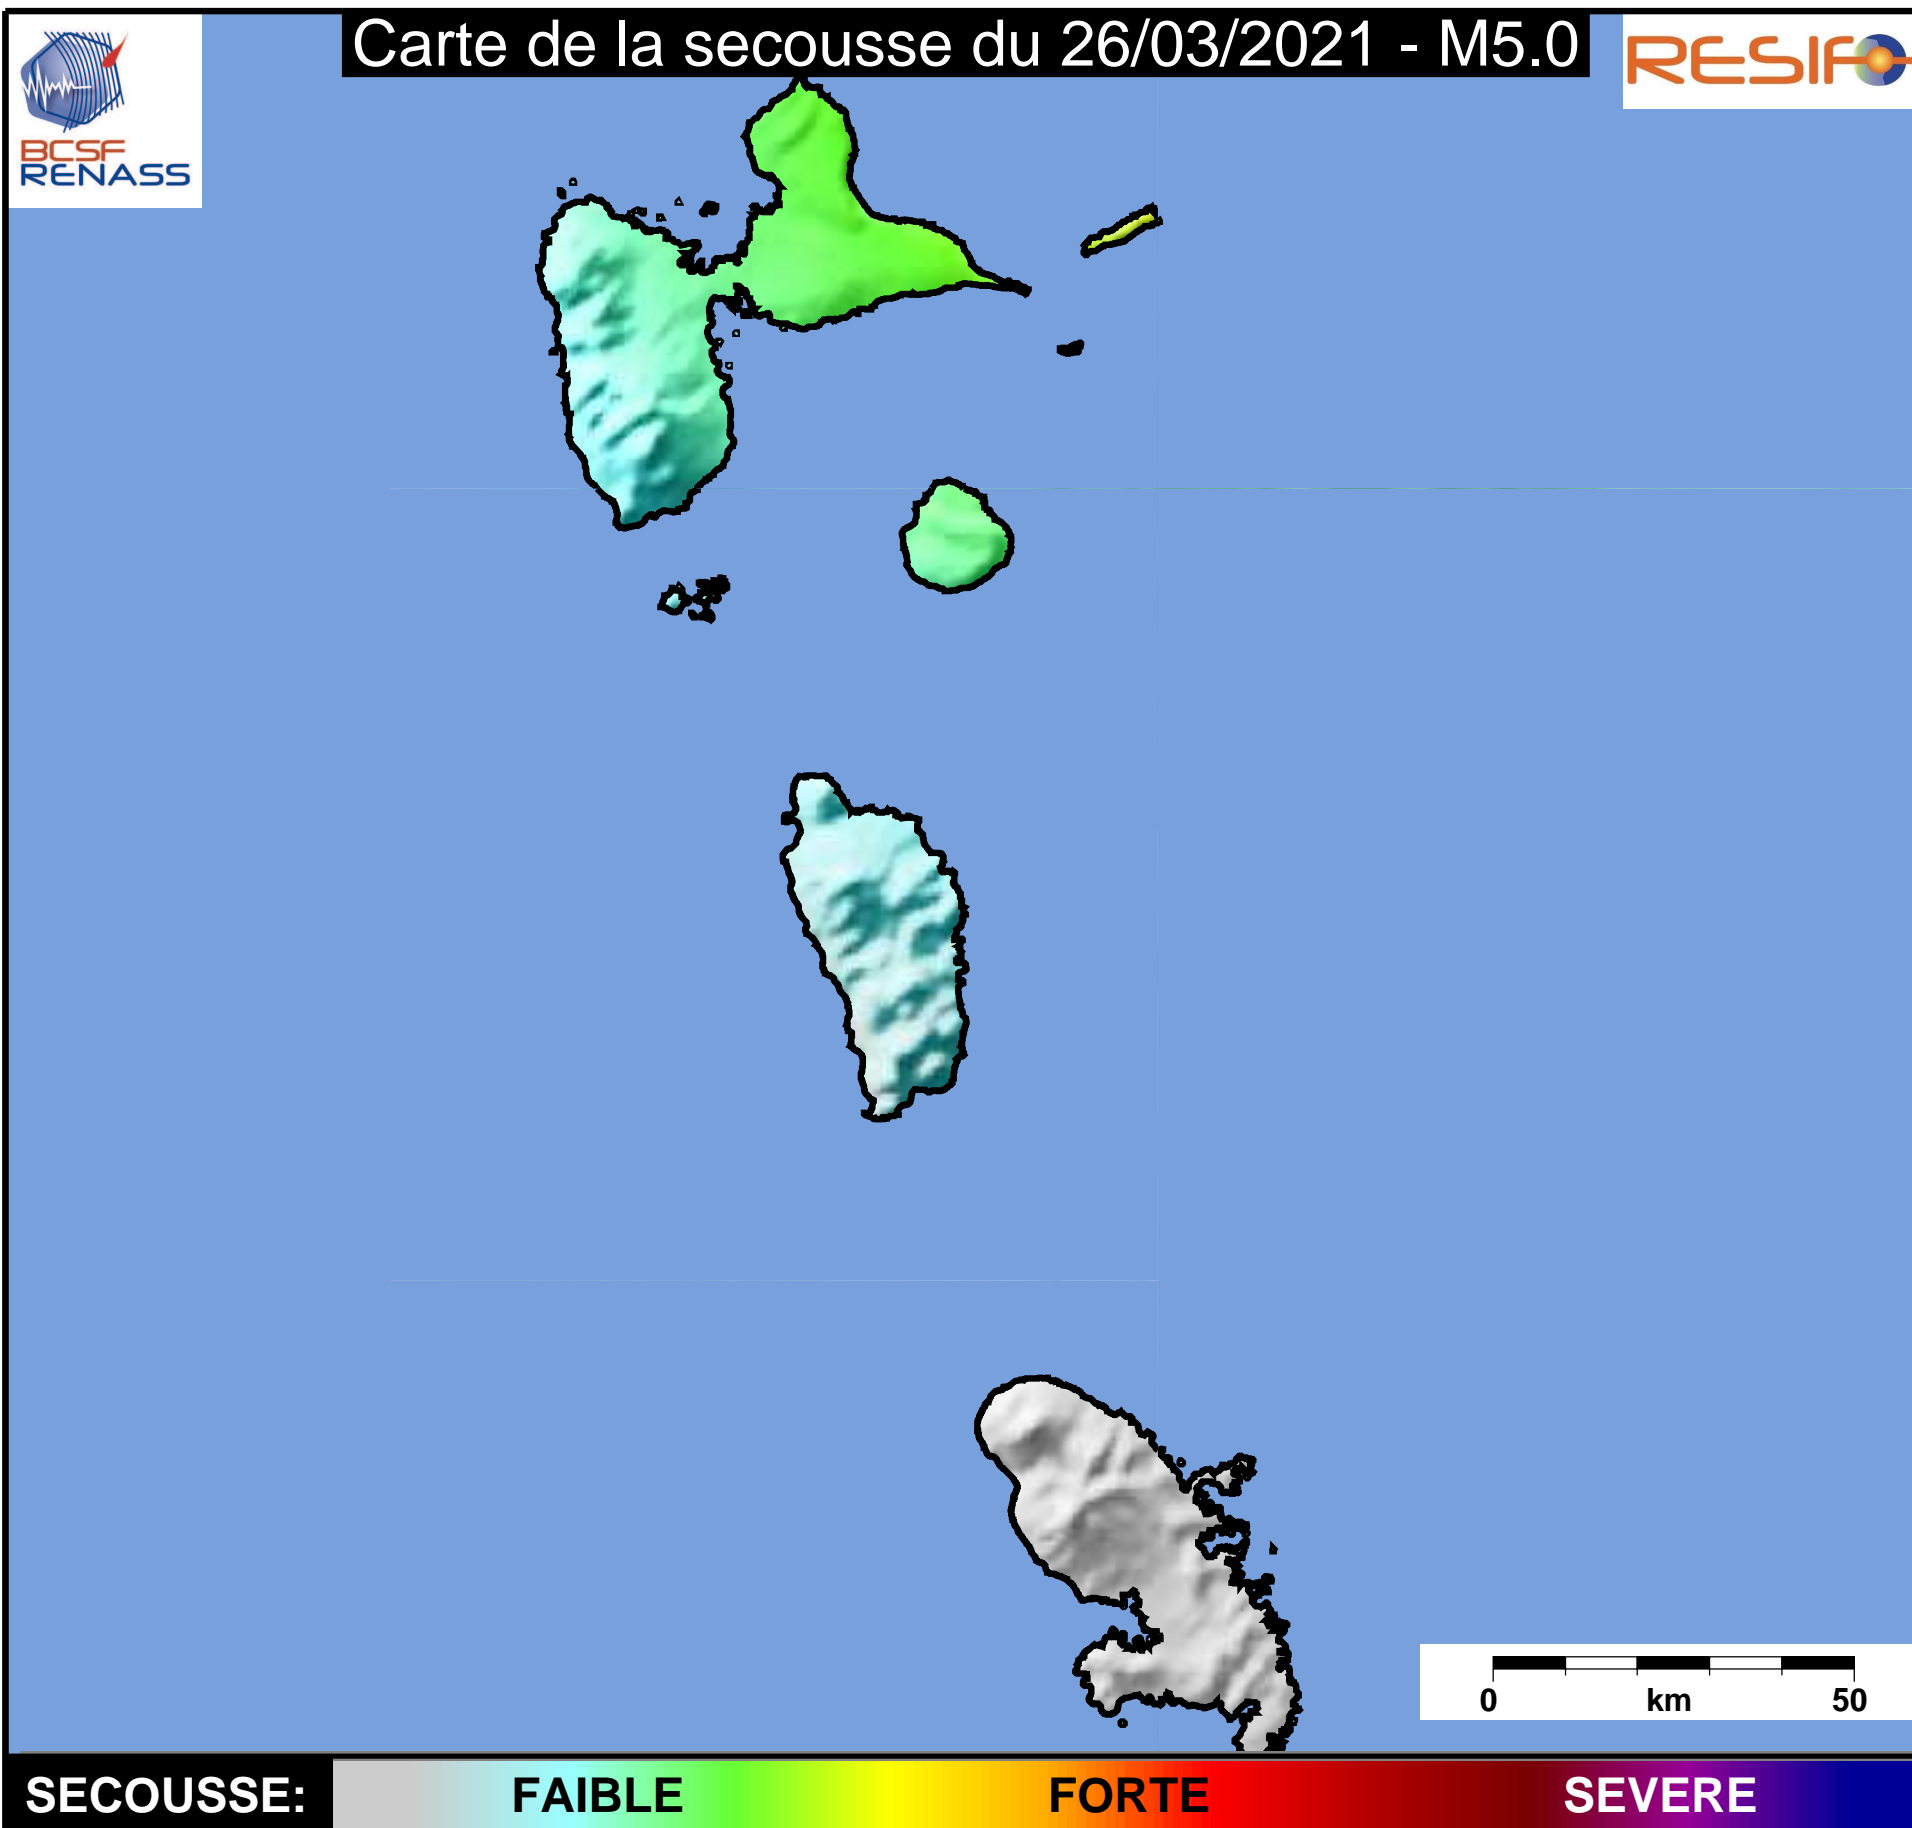

# Carte de la secousse du 26/03/2021 - M5.0

**SECOUSSE:**

**FAIBLE**

**FORTE**

**SEVERE**

[www.franceseisme.fr](http://www.franceseisme.fr)

Date de mise à jour : 26/03/2021 16:42:07 GMT

basé sur ShakeMap®, USGS