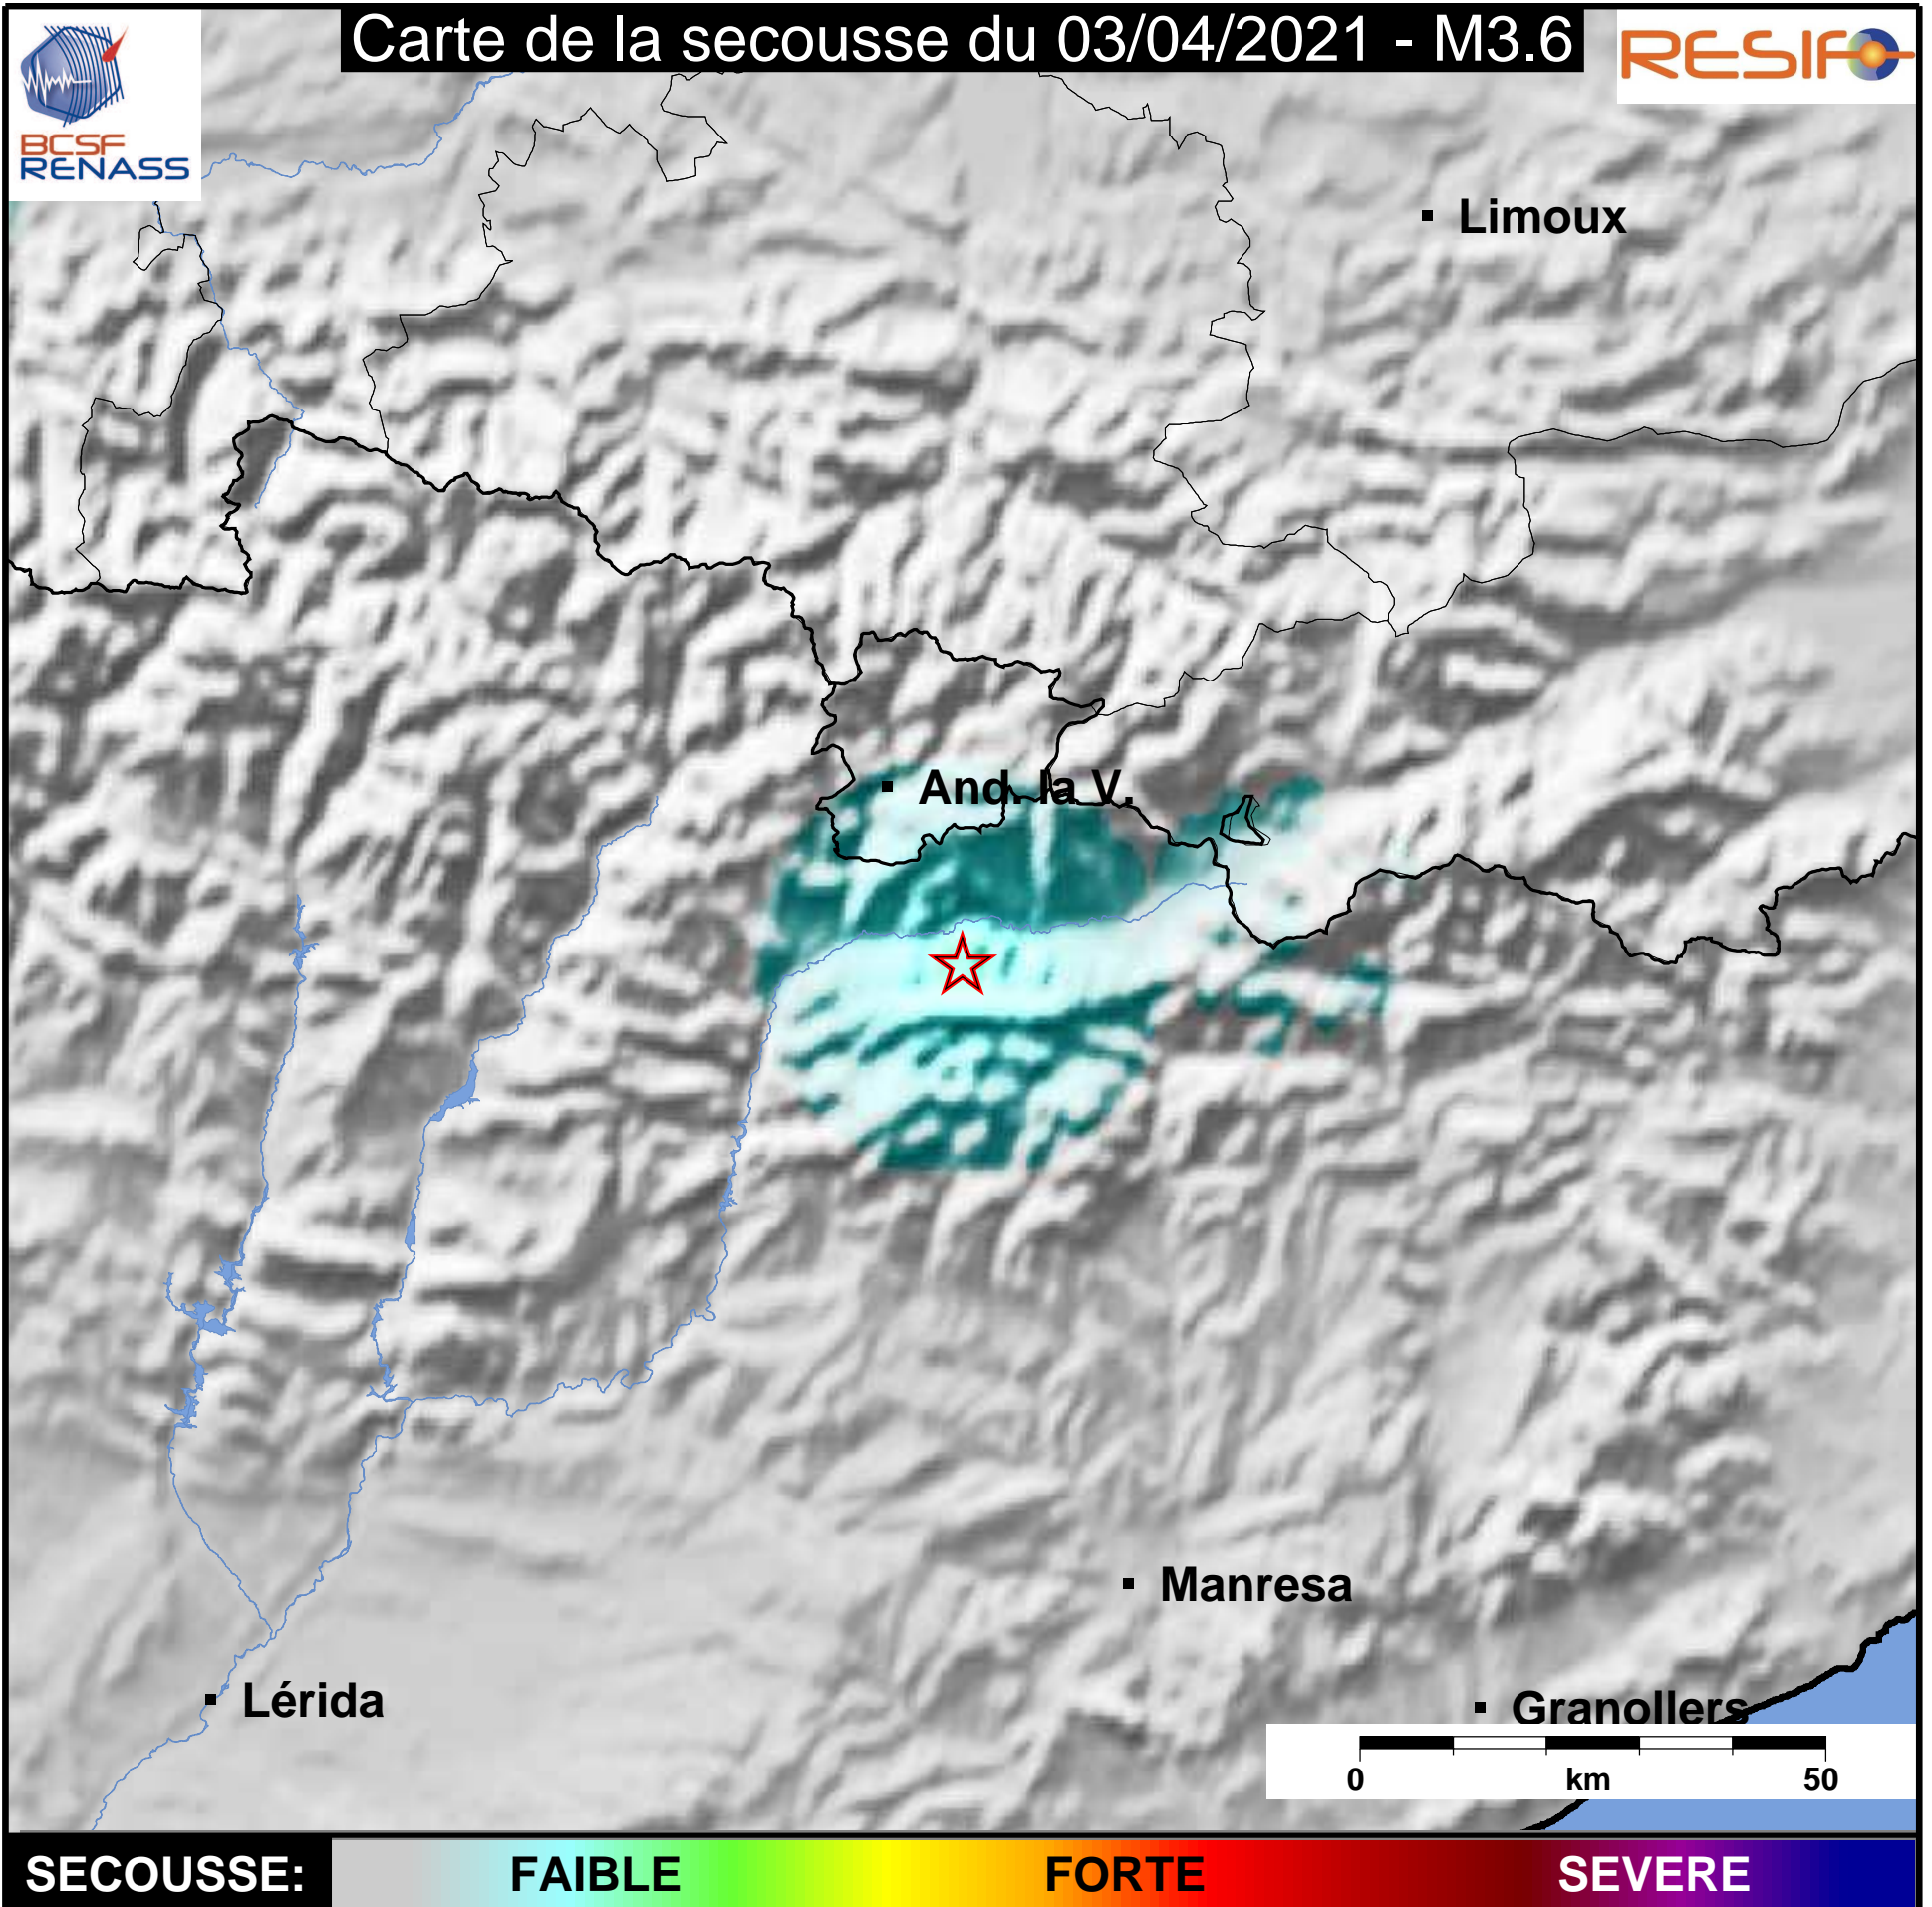

Carte de la secousse du 03/04/2021 - M3.6

www.franceseisme.fr

Date de mise à jour : 03/04/2021 11:02:10 GMT

basé sur ShakeMap®, USGS