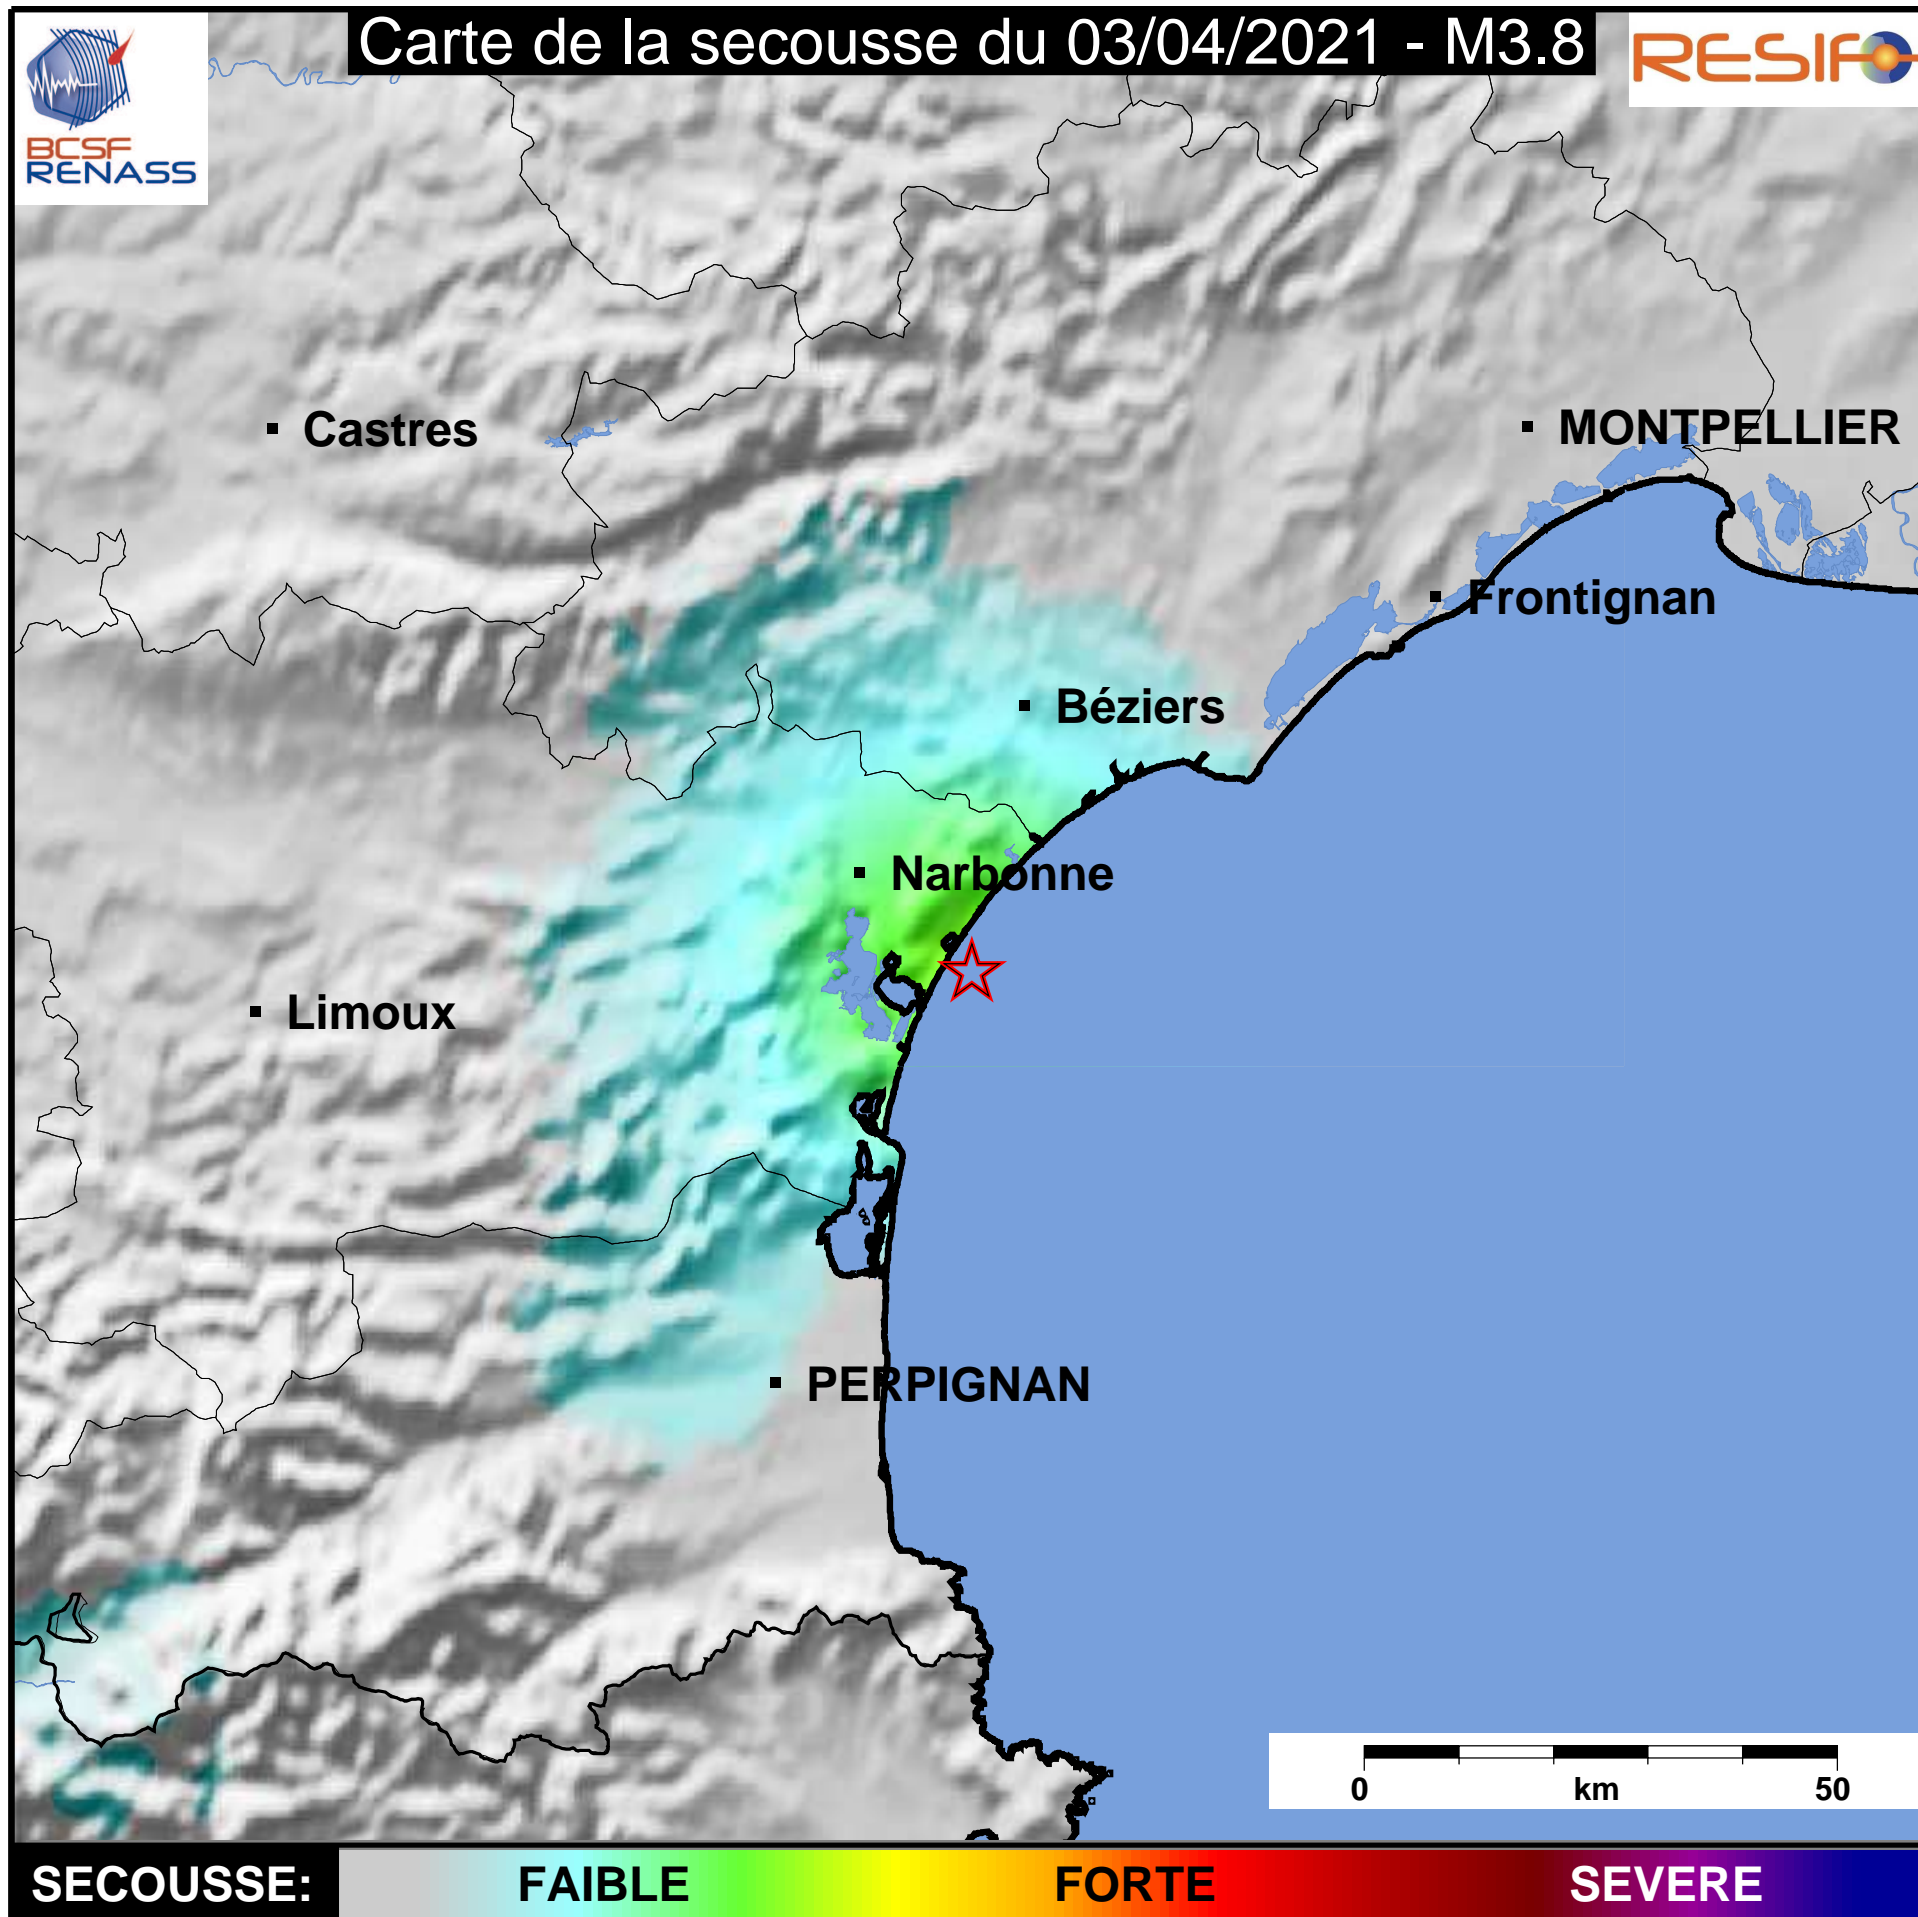

Carte de la secousse du 03/04/2021 - M3.8

www.franceseisme.fr

Date de mise à jour : 10/04/2021 15:12:11 GMT

basé sur ShakeMap®, USGS