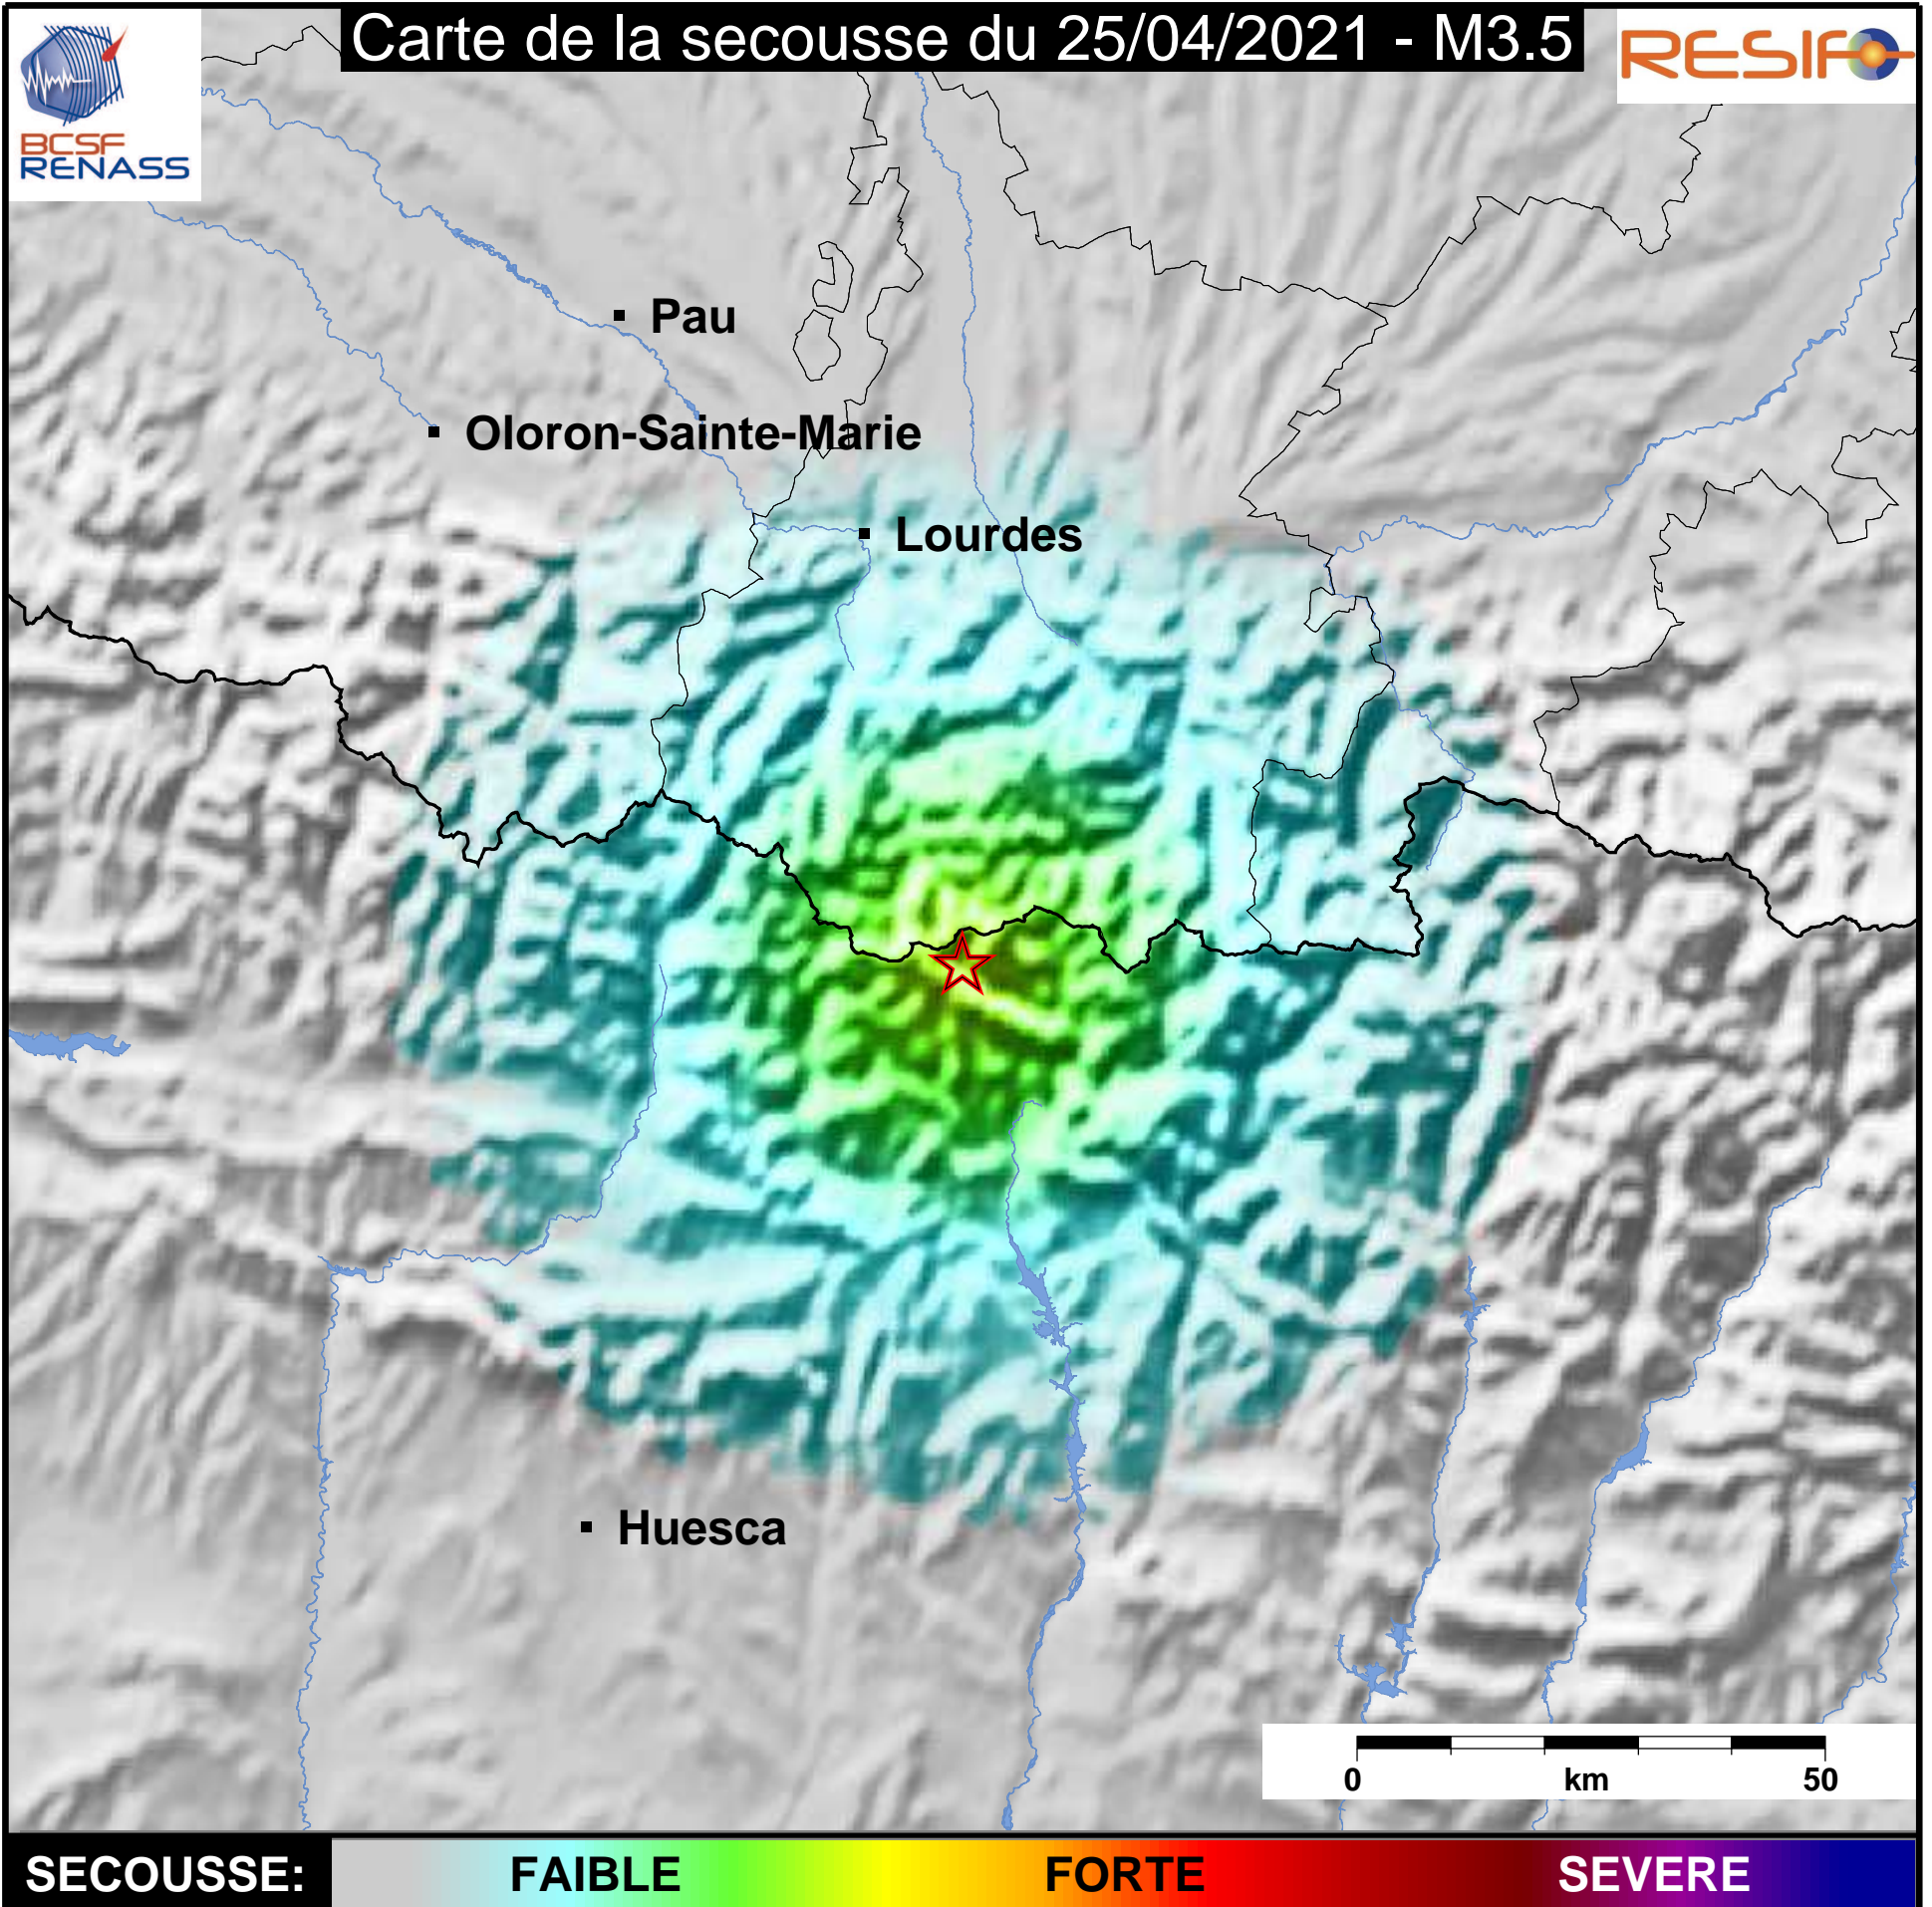

# Carte de la secousse du 25/04/2021 - M3.5

**SECOUSSE:** FAIBLE FORTE SEVERE

[www.franceseisme.fr](http://www.franceseisme.fr)

Date de mise à jour : 25/04/2021 01:32:27 GMT

basé sur ShakeMap®, USGS