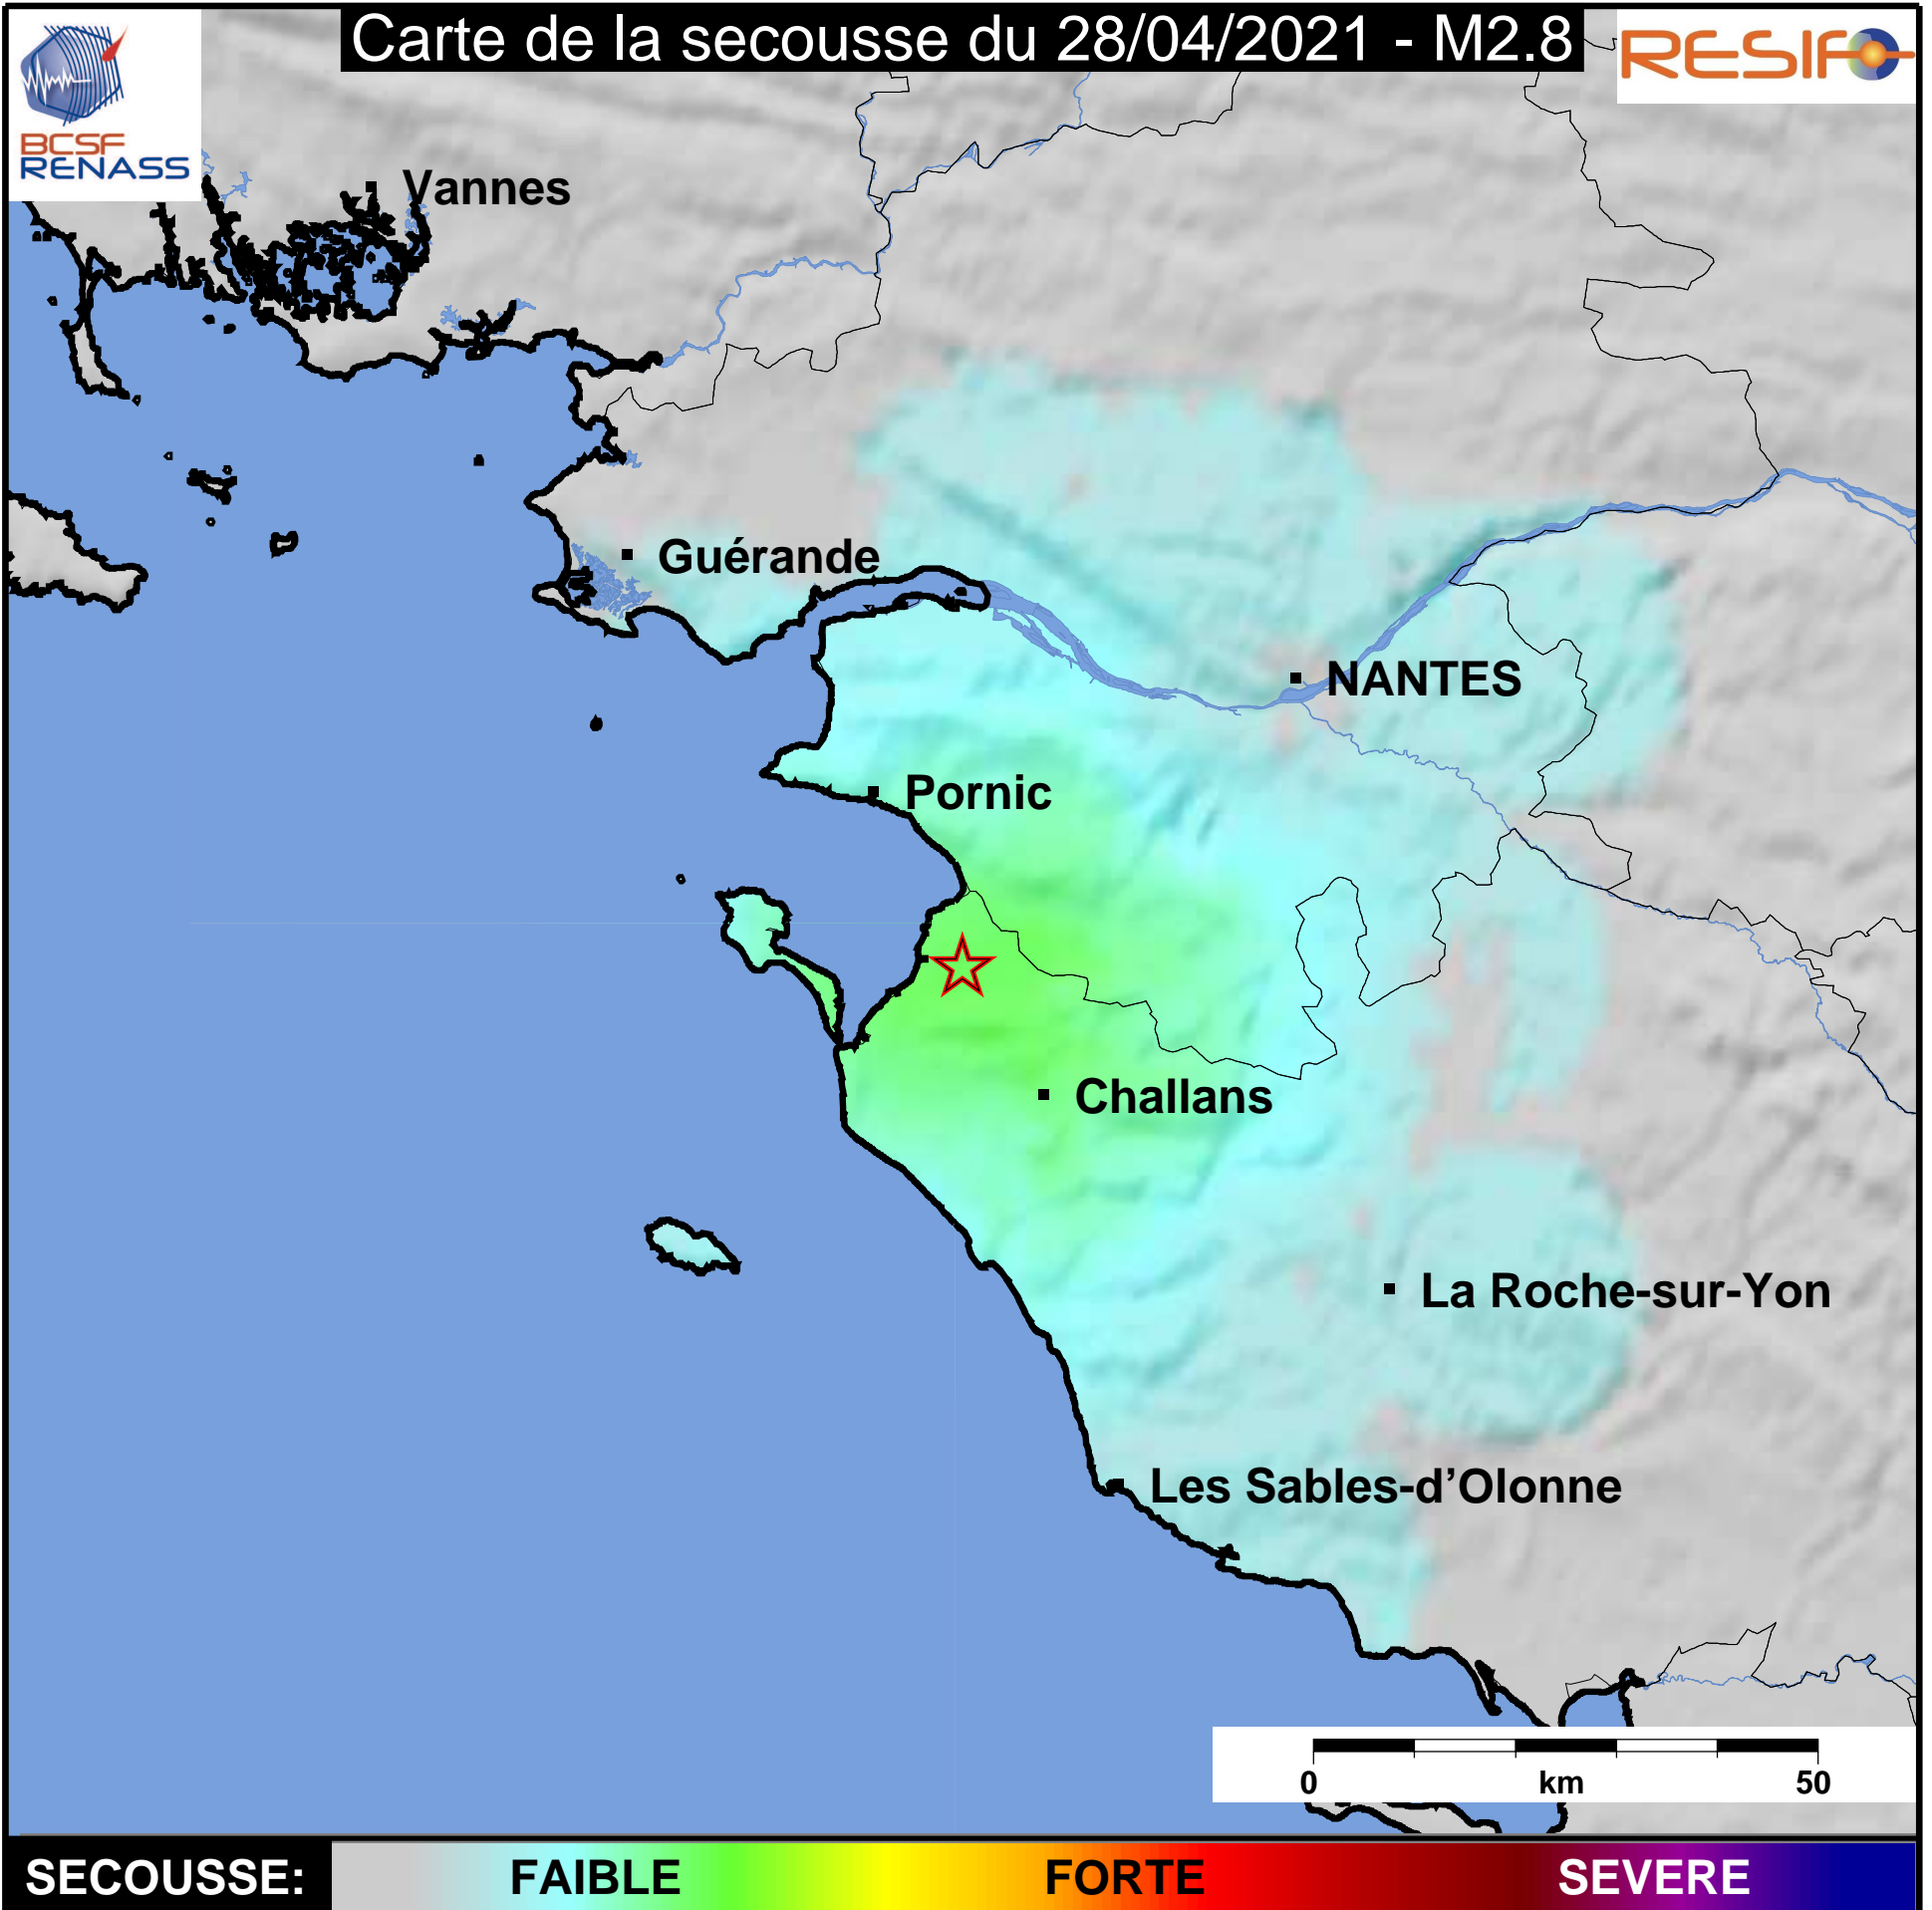

Carte de la secousse du 28/04/2021 - M2.8

www.franceseisme.fr

Date de mise à jour : 05/05/2021 20:12:49 GMT

basé sur ShakeMap®, USGS