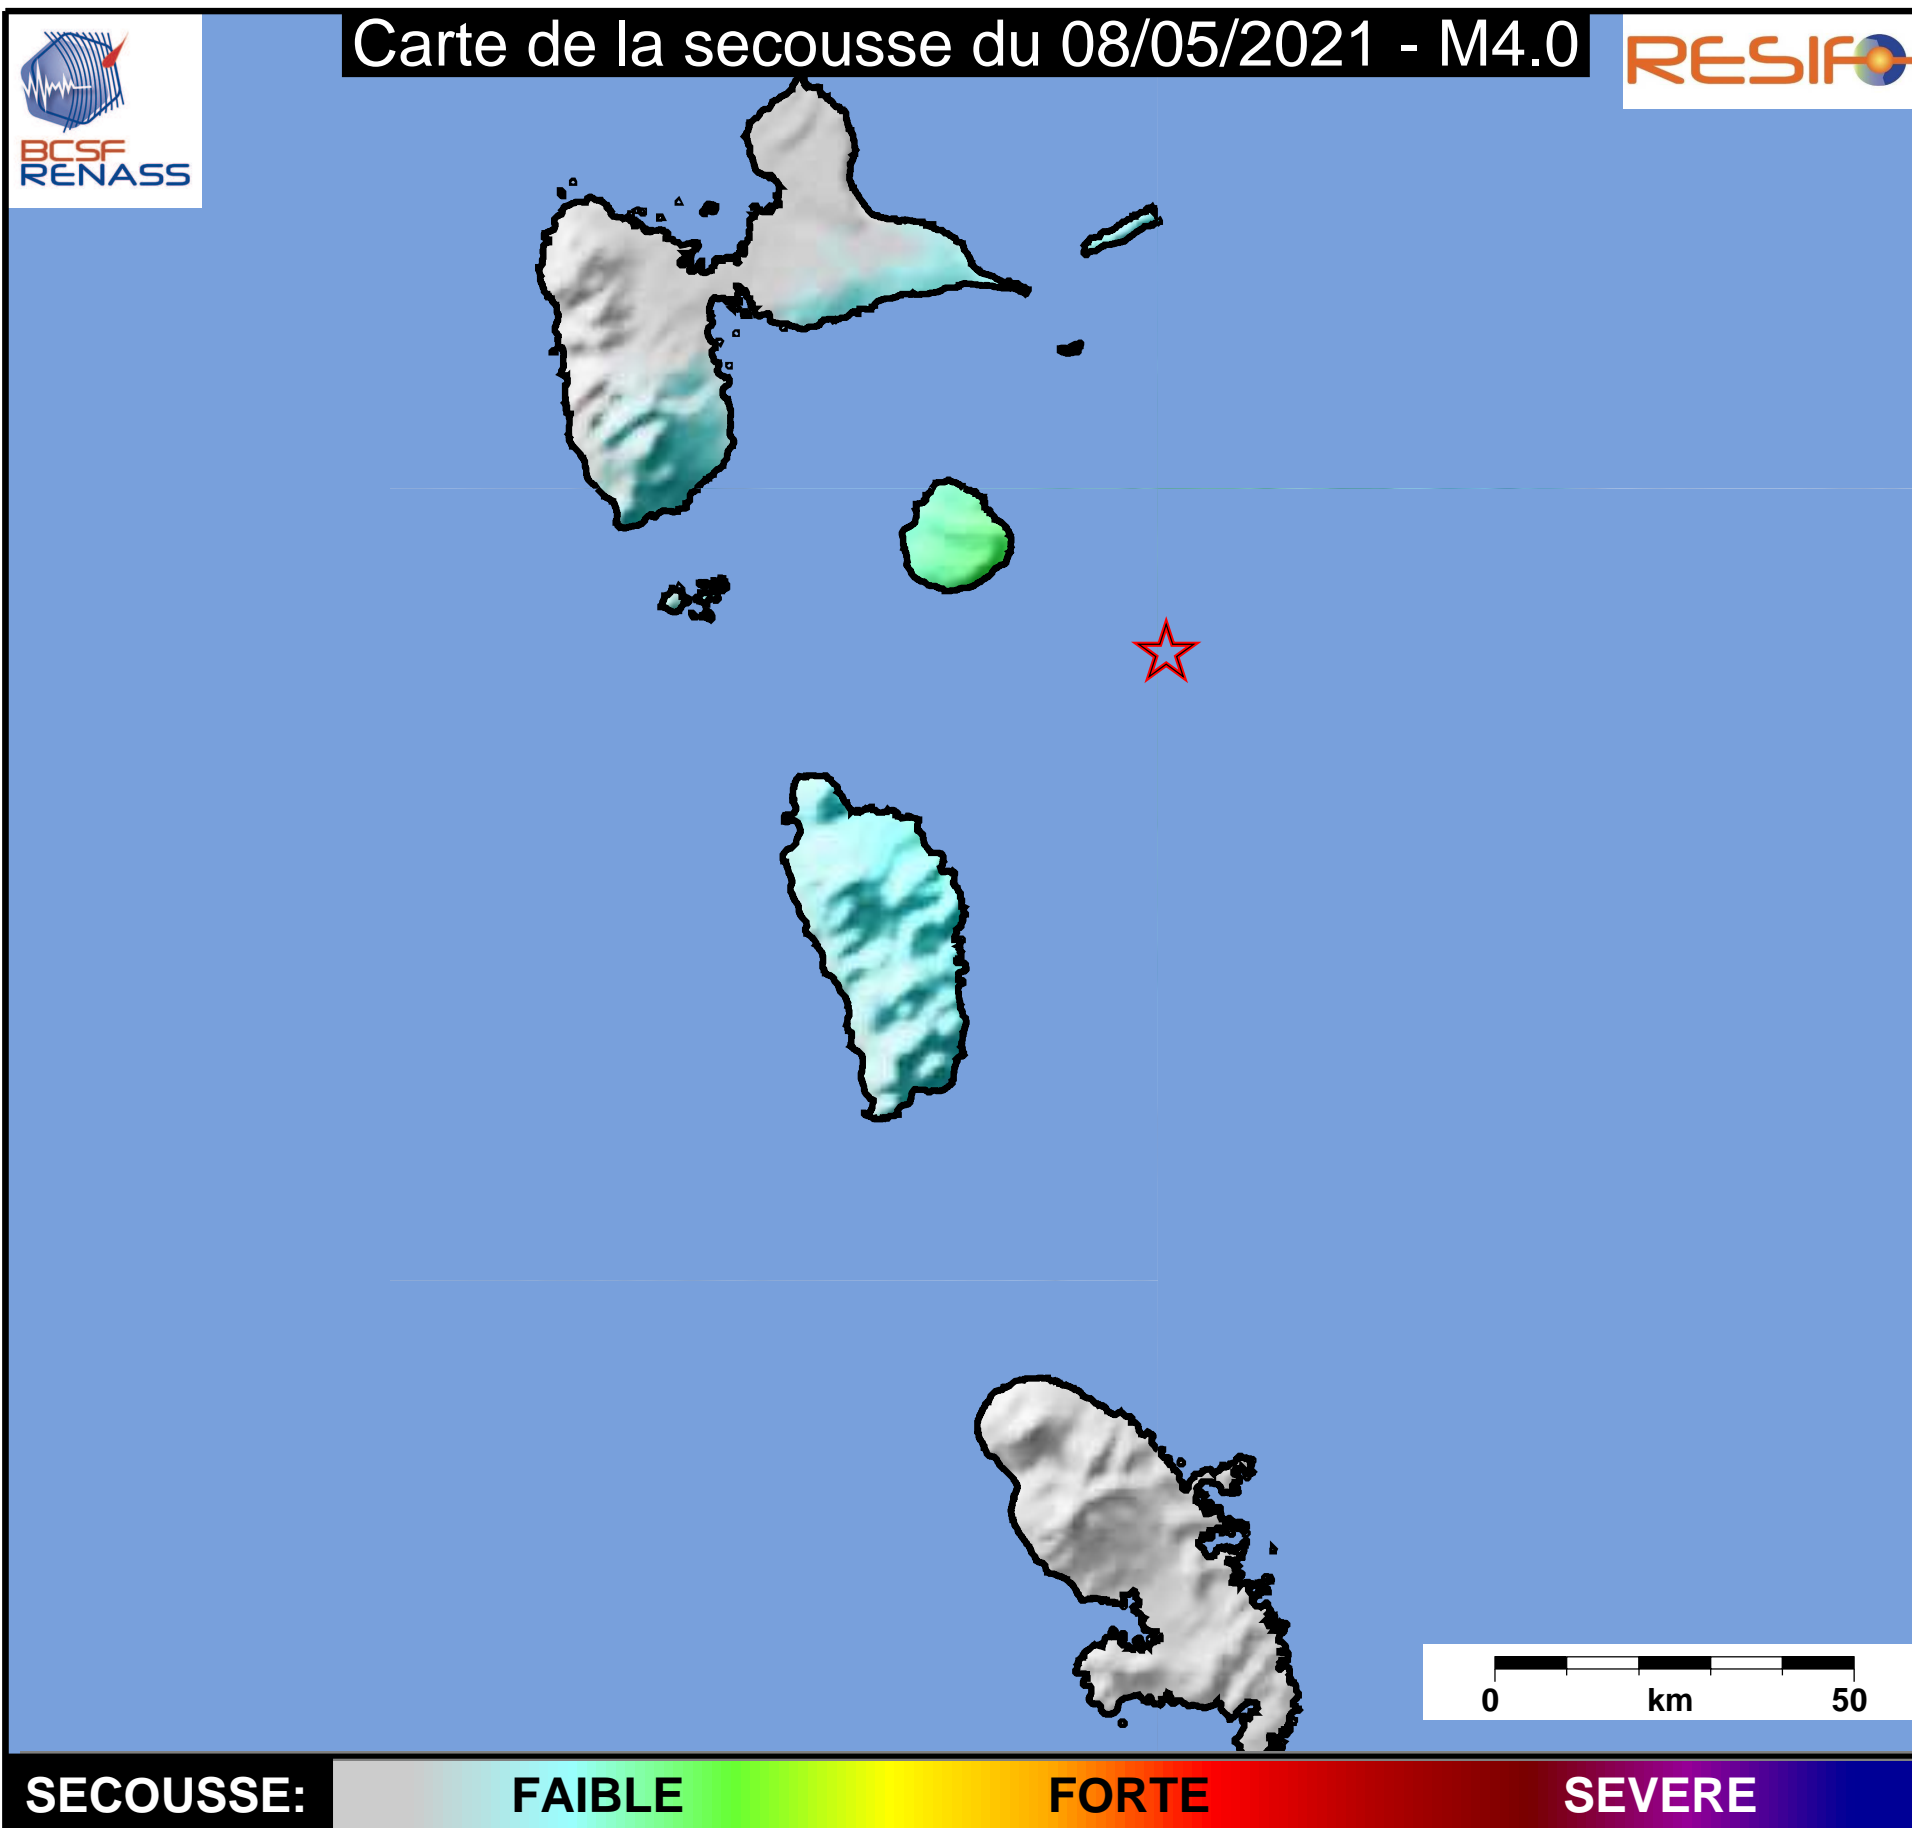

Carte de la secousse du 08/05/2021 - M4.0

SECOUSSE: FAIBLE FORTE SEVERE

www.franceseisme.fr

Date de mise à jour : 08/05/2021 16:52:21 GMT

basé sur ShakeMap®, USGS