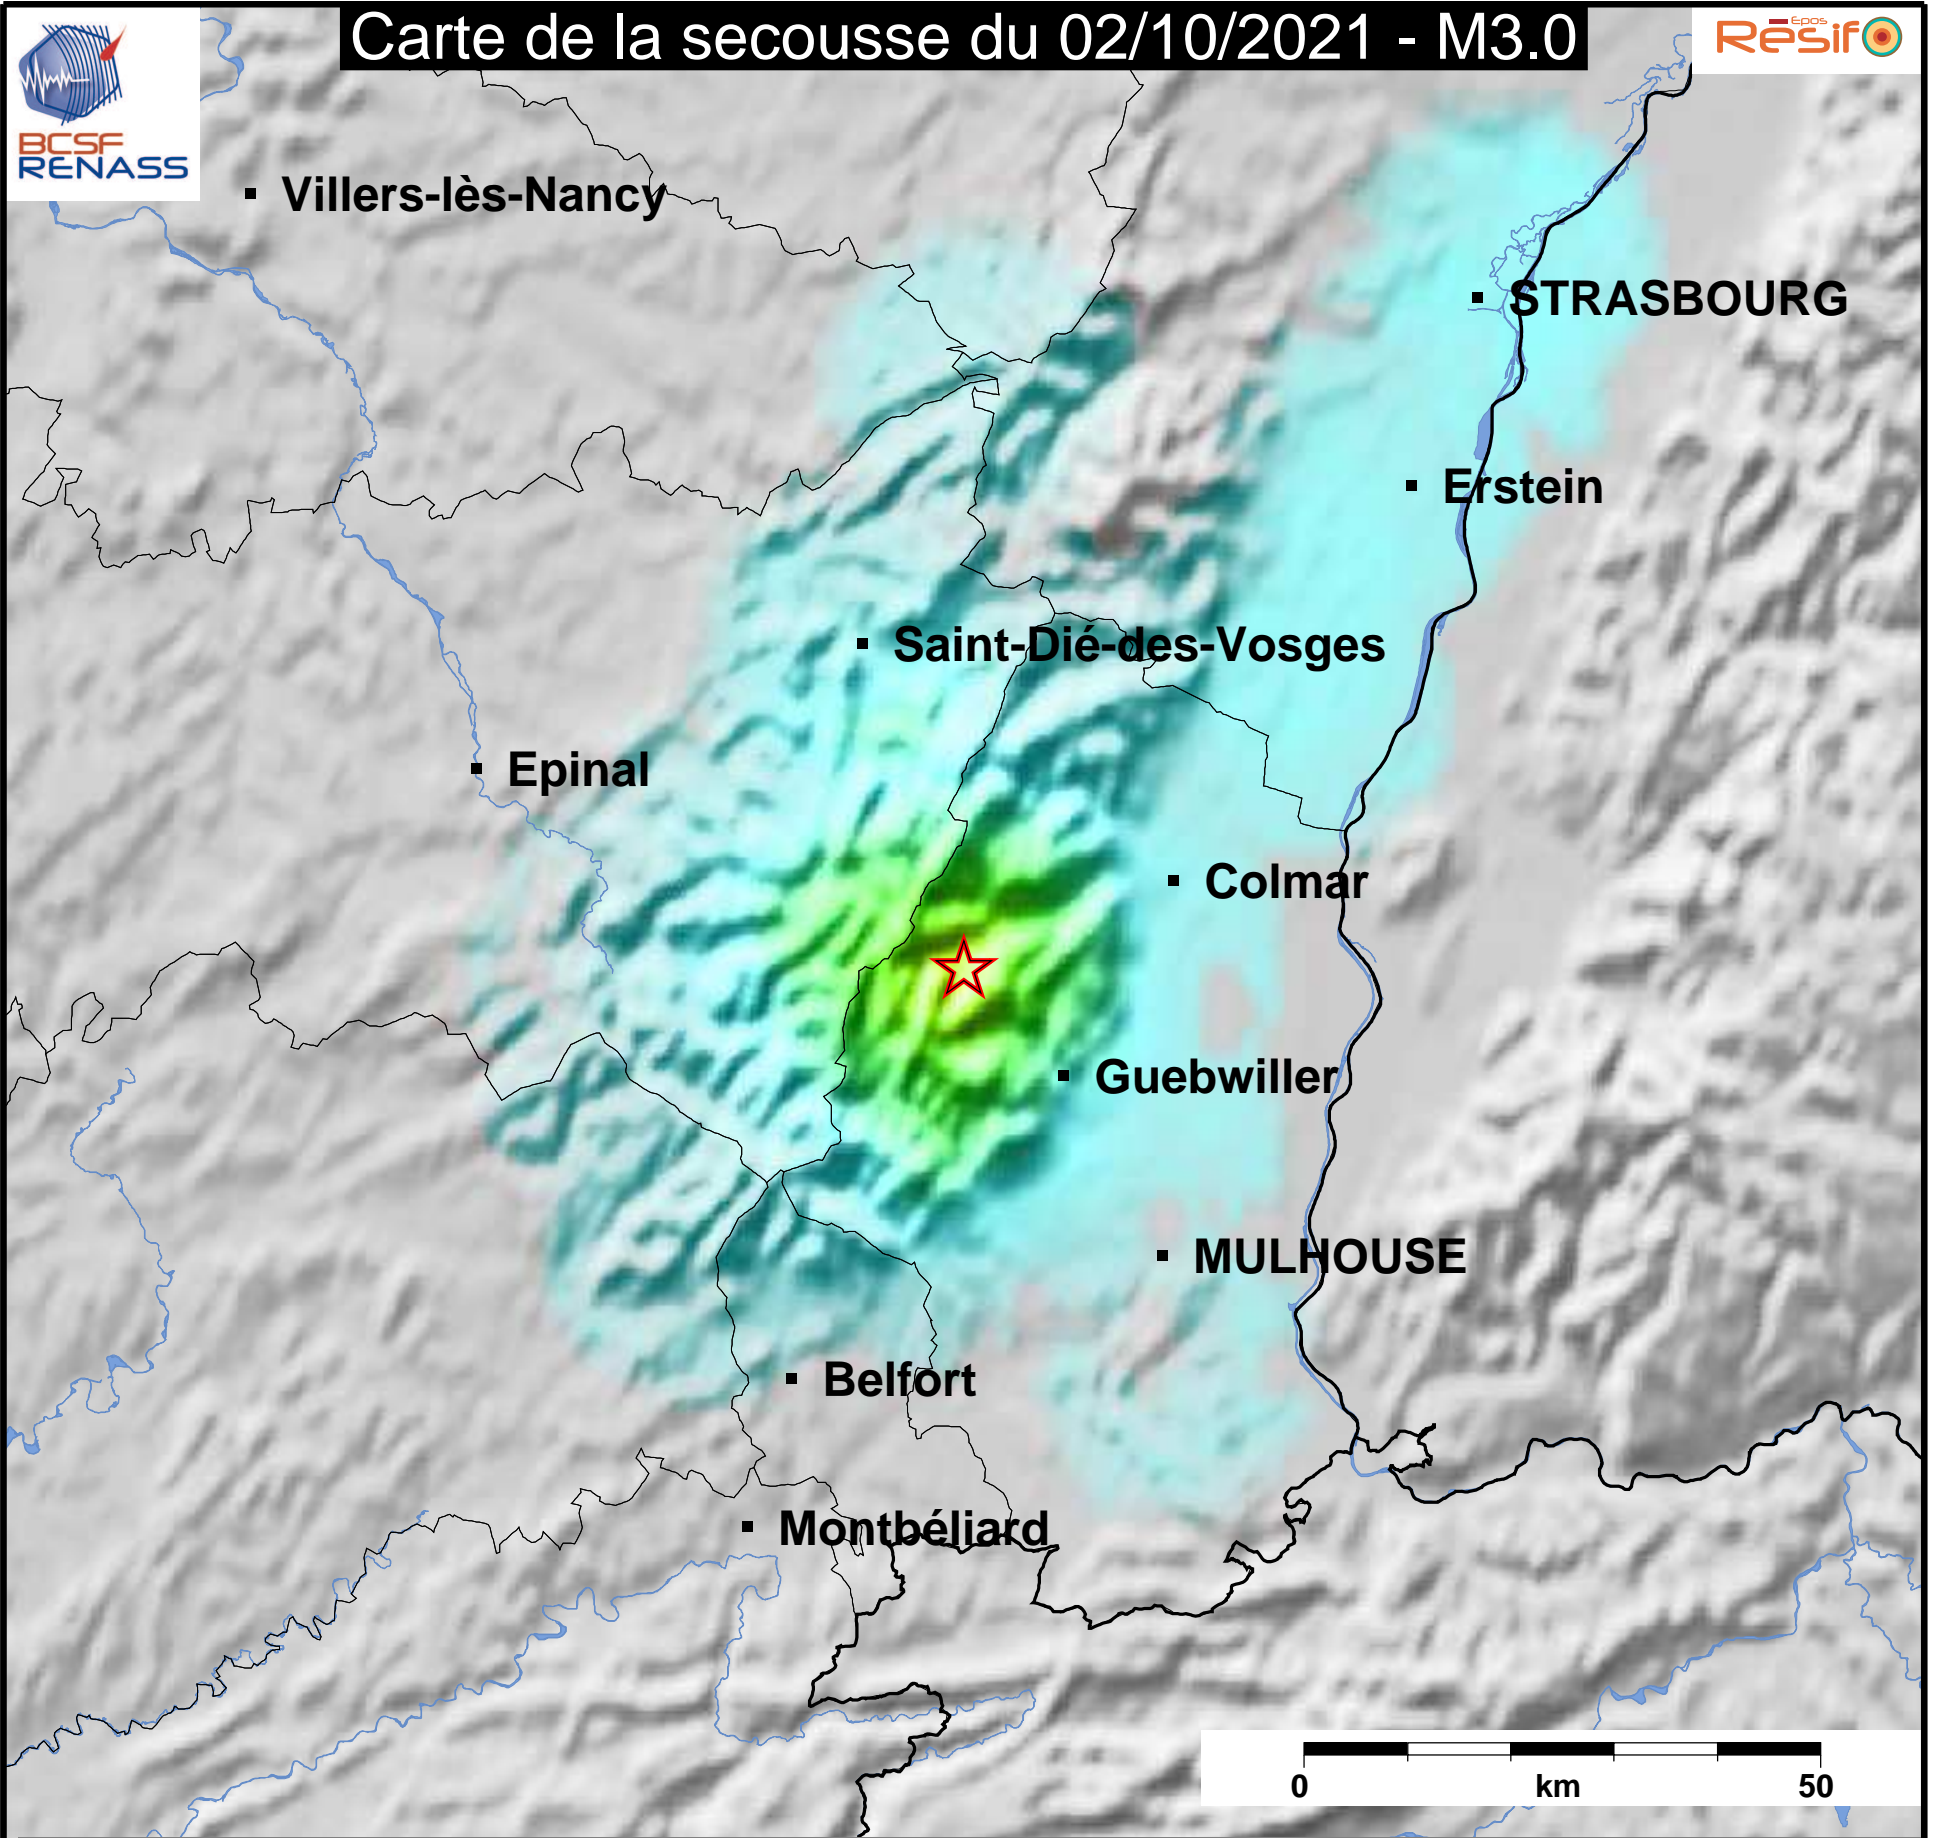

Carte de la secousse du 02/10/2021 - M3.0

www.franceseisme.fr

Date de mise à jour : 09/10/2021 18:52:13 GMT

basé sur ShakeMap®, USGS