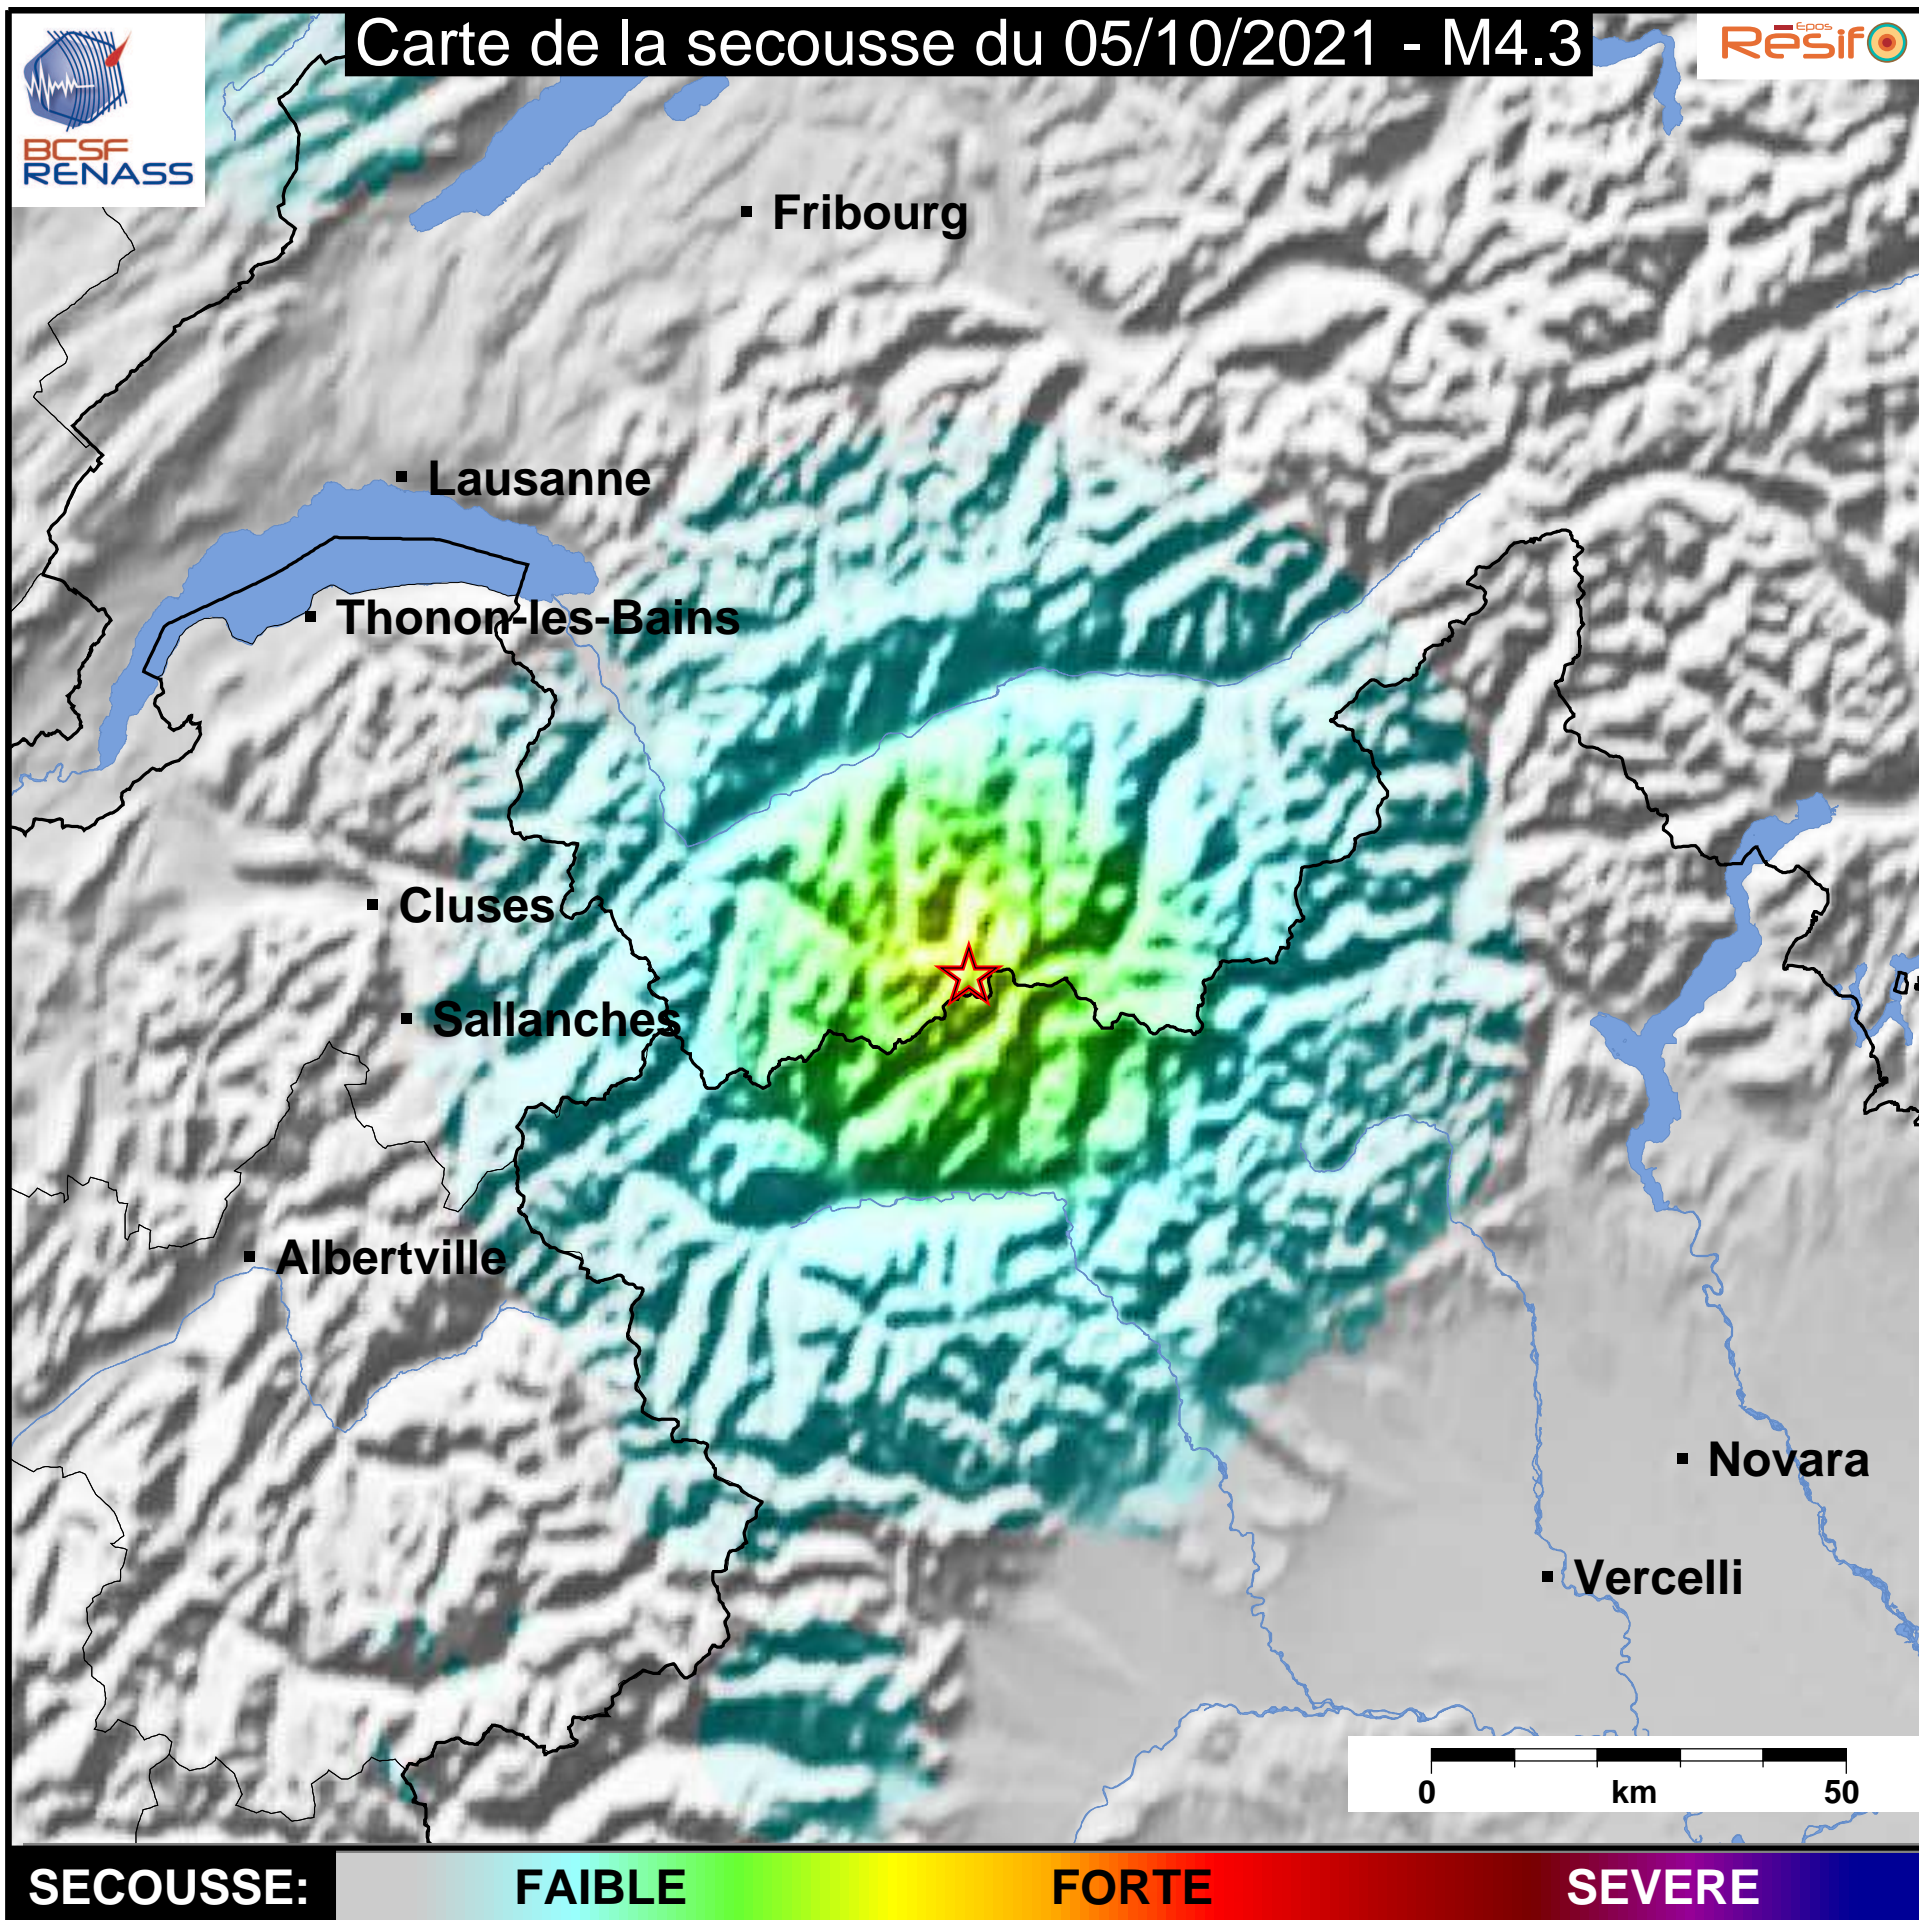

# Carte de la secousse du 05/10/2021 - M4.3

[www.franceseisme.fr](http://www.franceseisme.fr)

Date de mise à jour : 05/10/2021 06:32:11 GMT

basé sur ShakeMap®, USGS