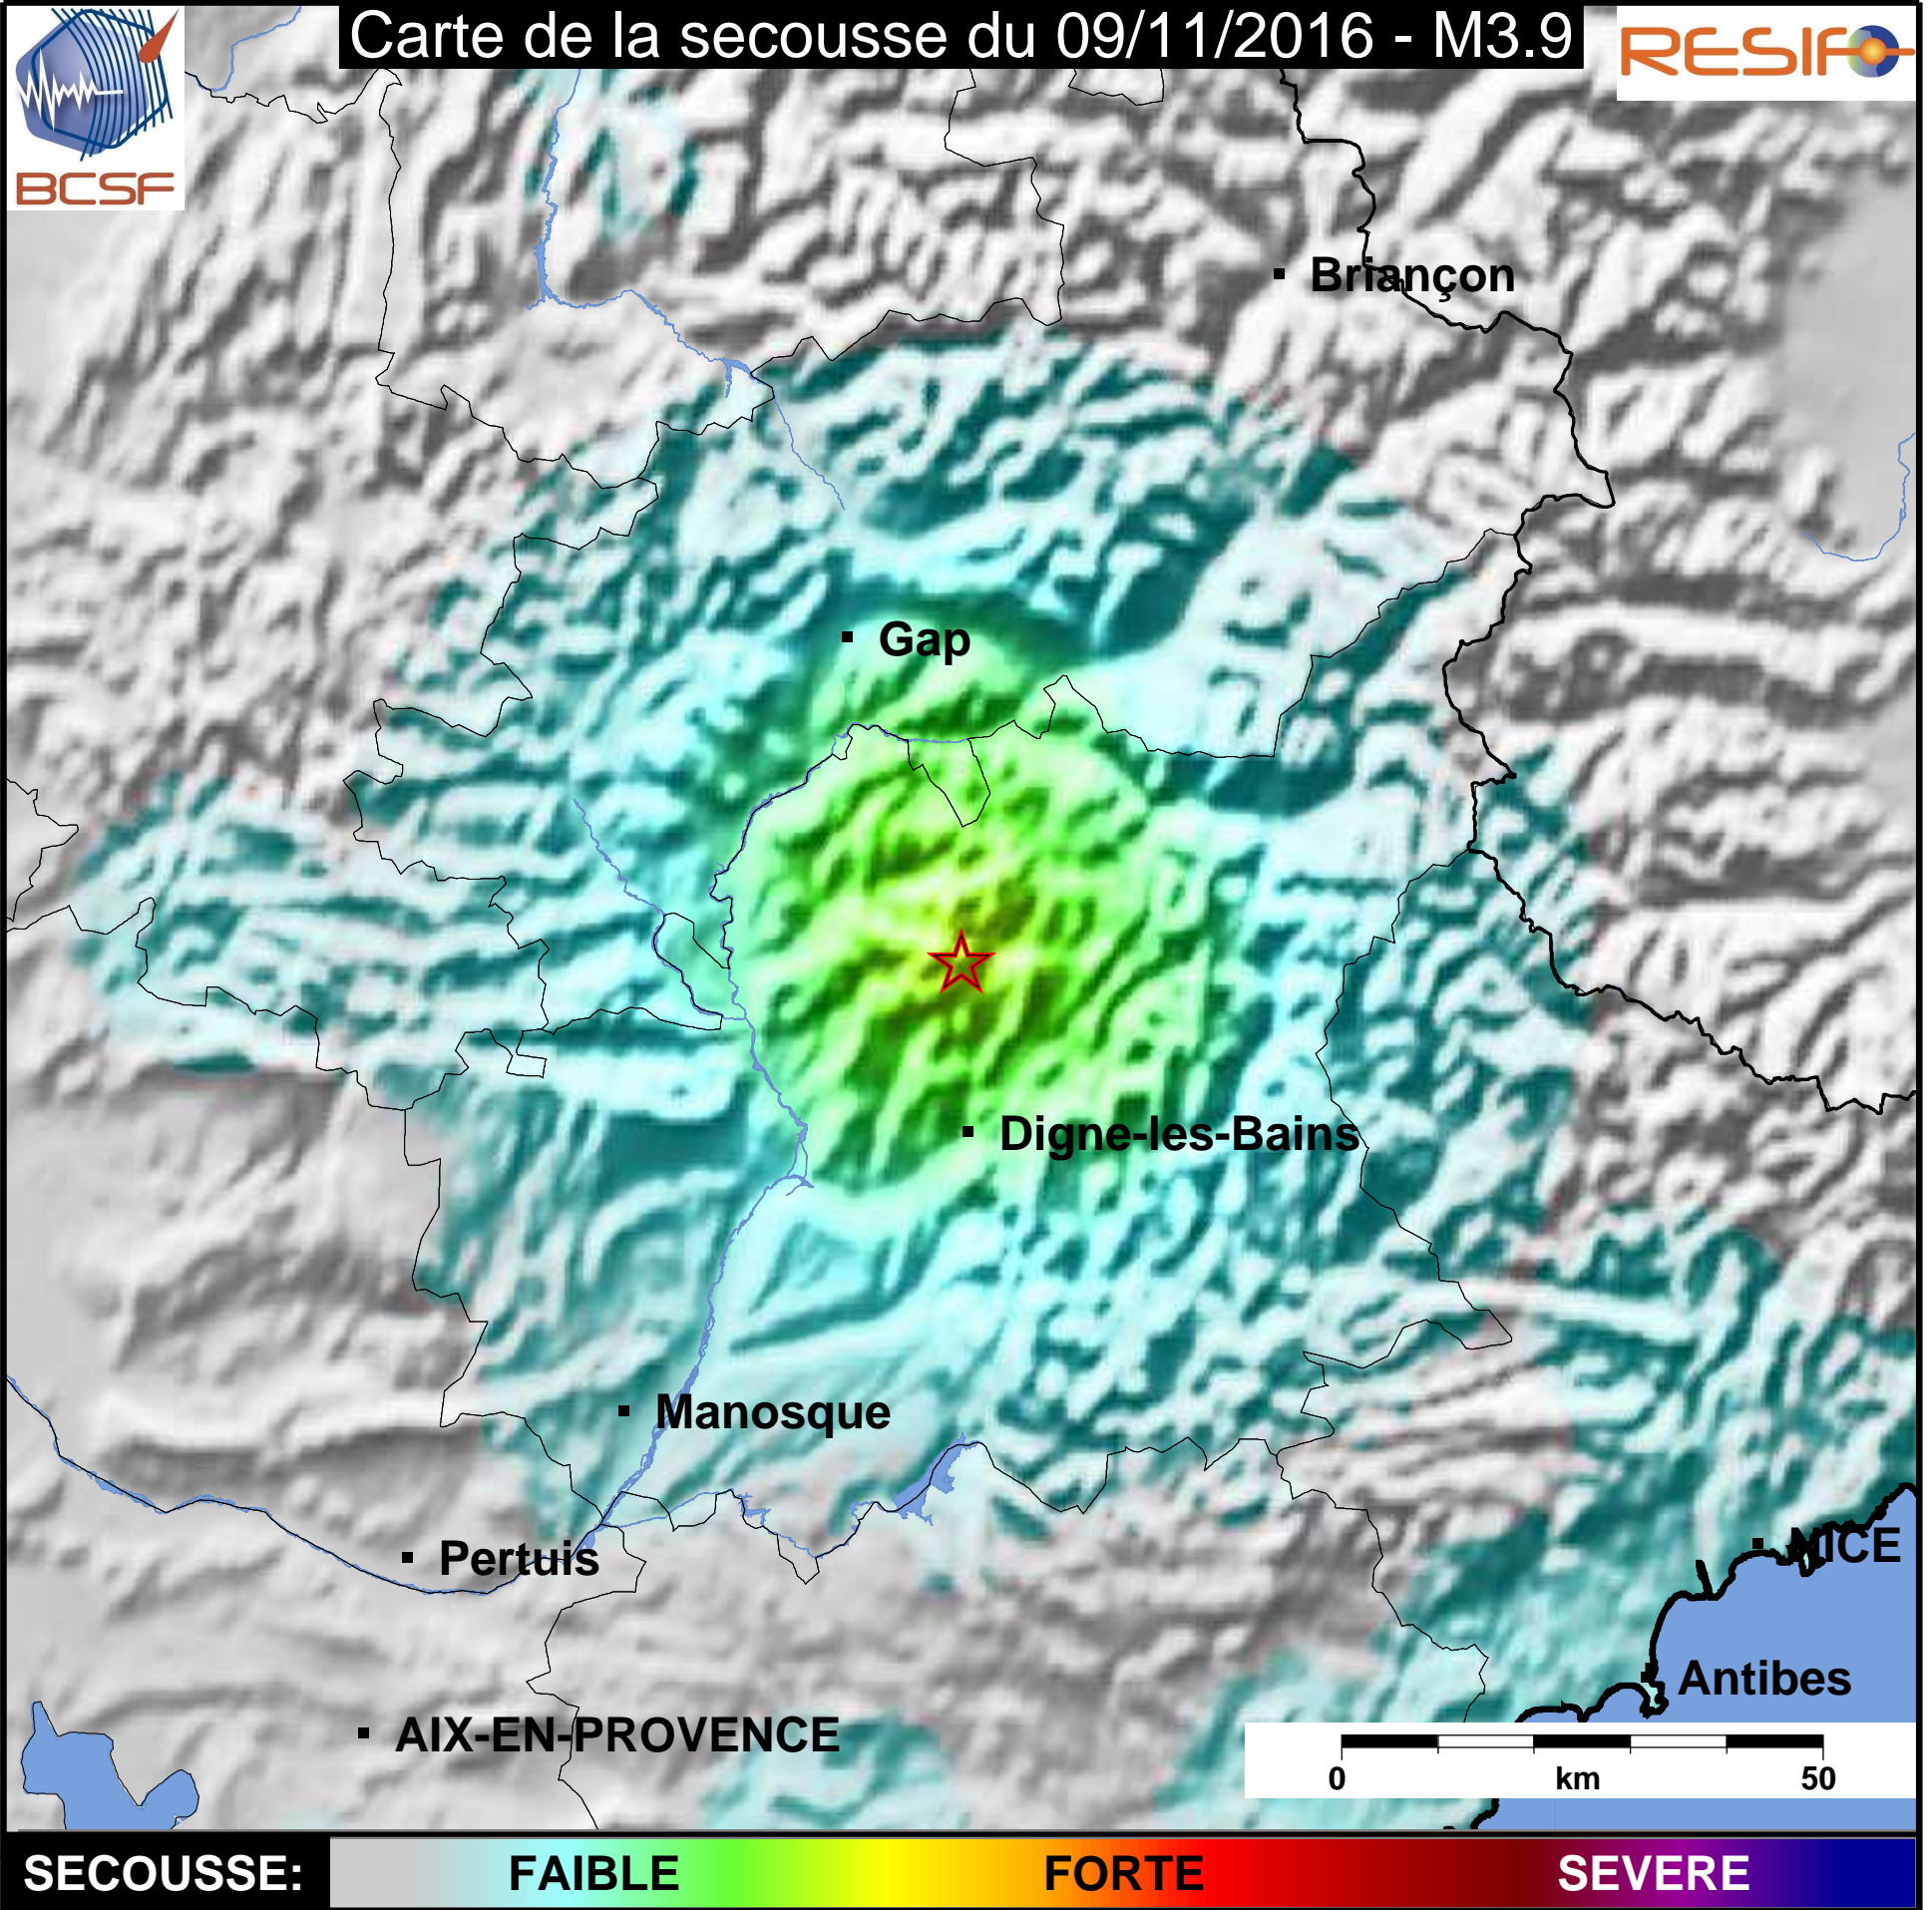

Carte de la secousse du 09/11/2016 - M3.9

SECOUSSE:

FAIBLE

FORTE

SEVERE

[www.franceseisme.fr](http://www.franceseisme.fr)

Date de mise à jour : 10/11/2016 10:48:04 GMT

basé sur ShakeMap®, USGS