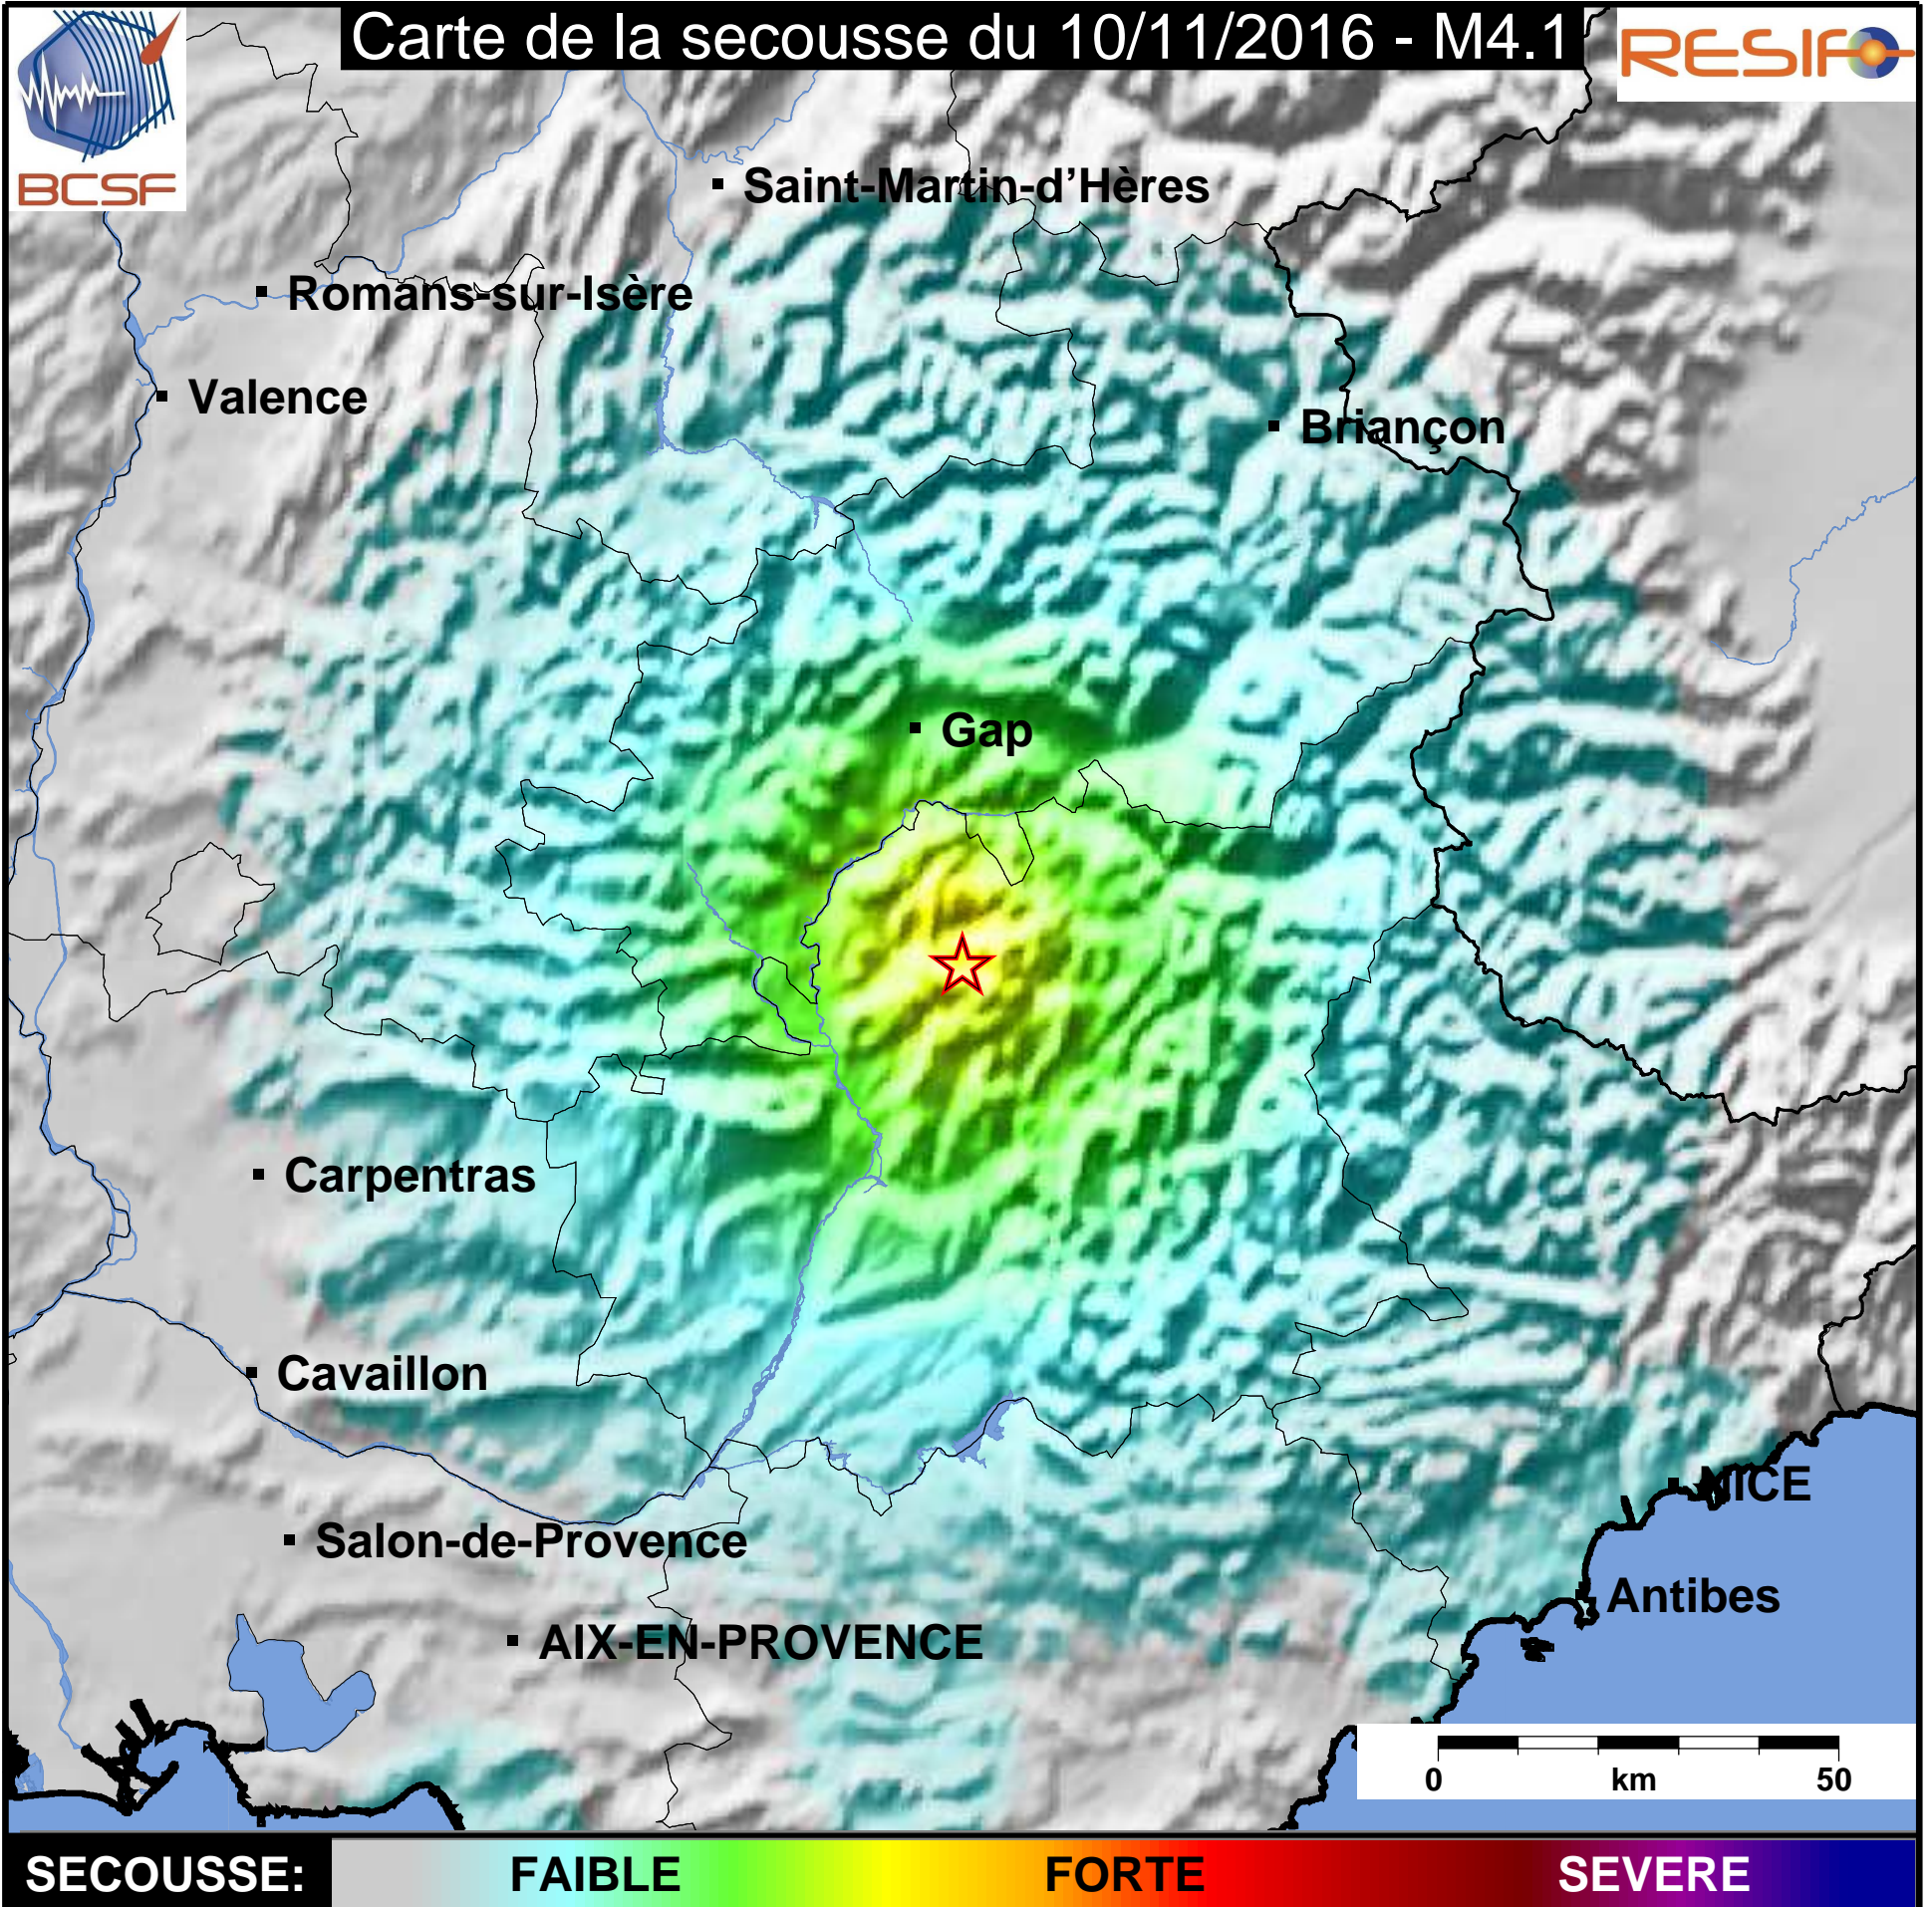

Carte de la secousse du 10/11/2016 - M4.1

www.franceseisme.fr

Date de mise à jour : 10/11/2016 12:41:49 GMT

basé sur ShakeMap®, USGS