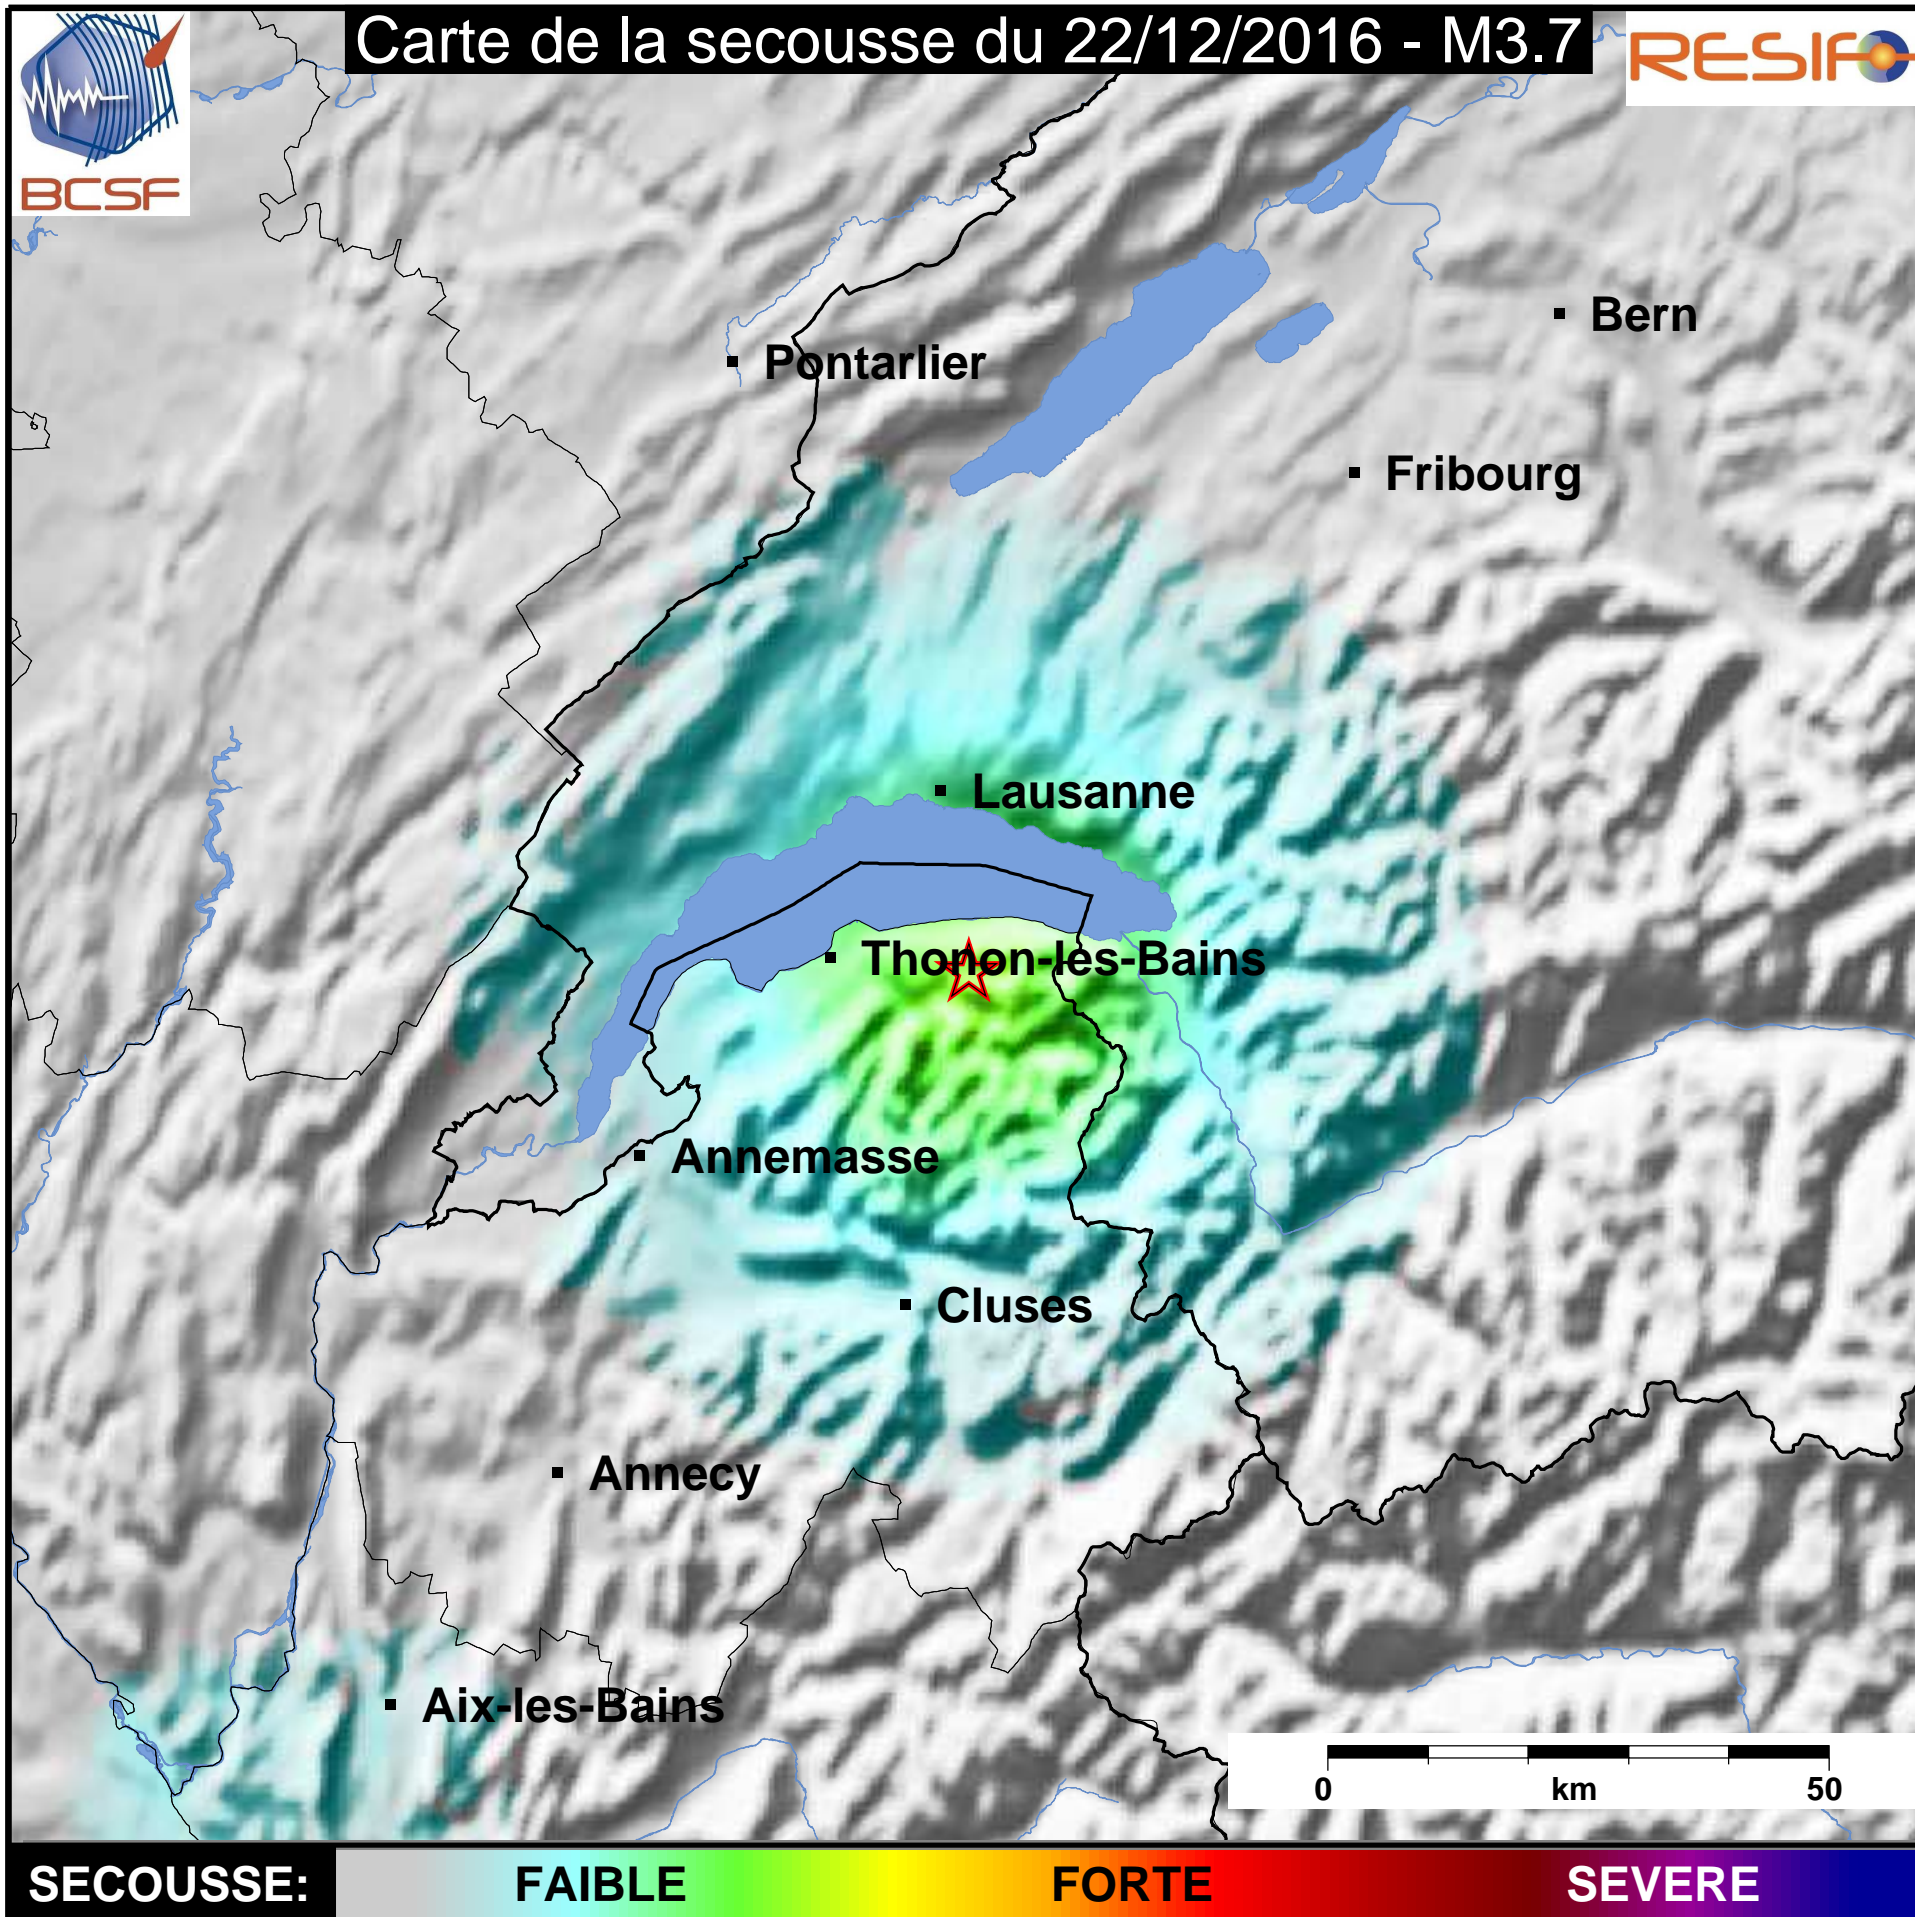

Carte de la secousse du 22/12/2016 - M3.7

www.franceseisme.fr

Date de mise à jour : 29/12/2016 19:56:50 GMT

basé sur ShakeMap®, USGS