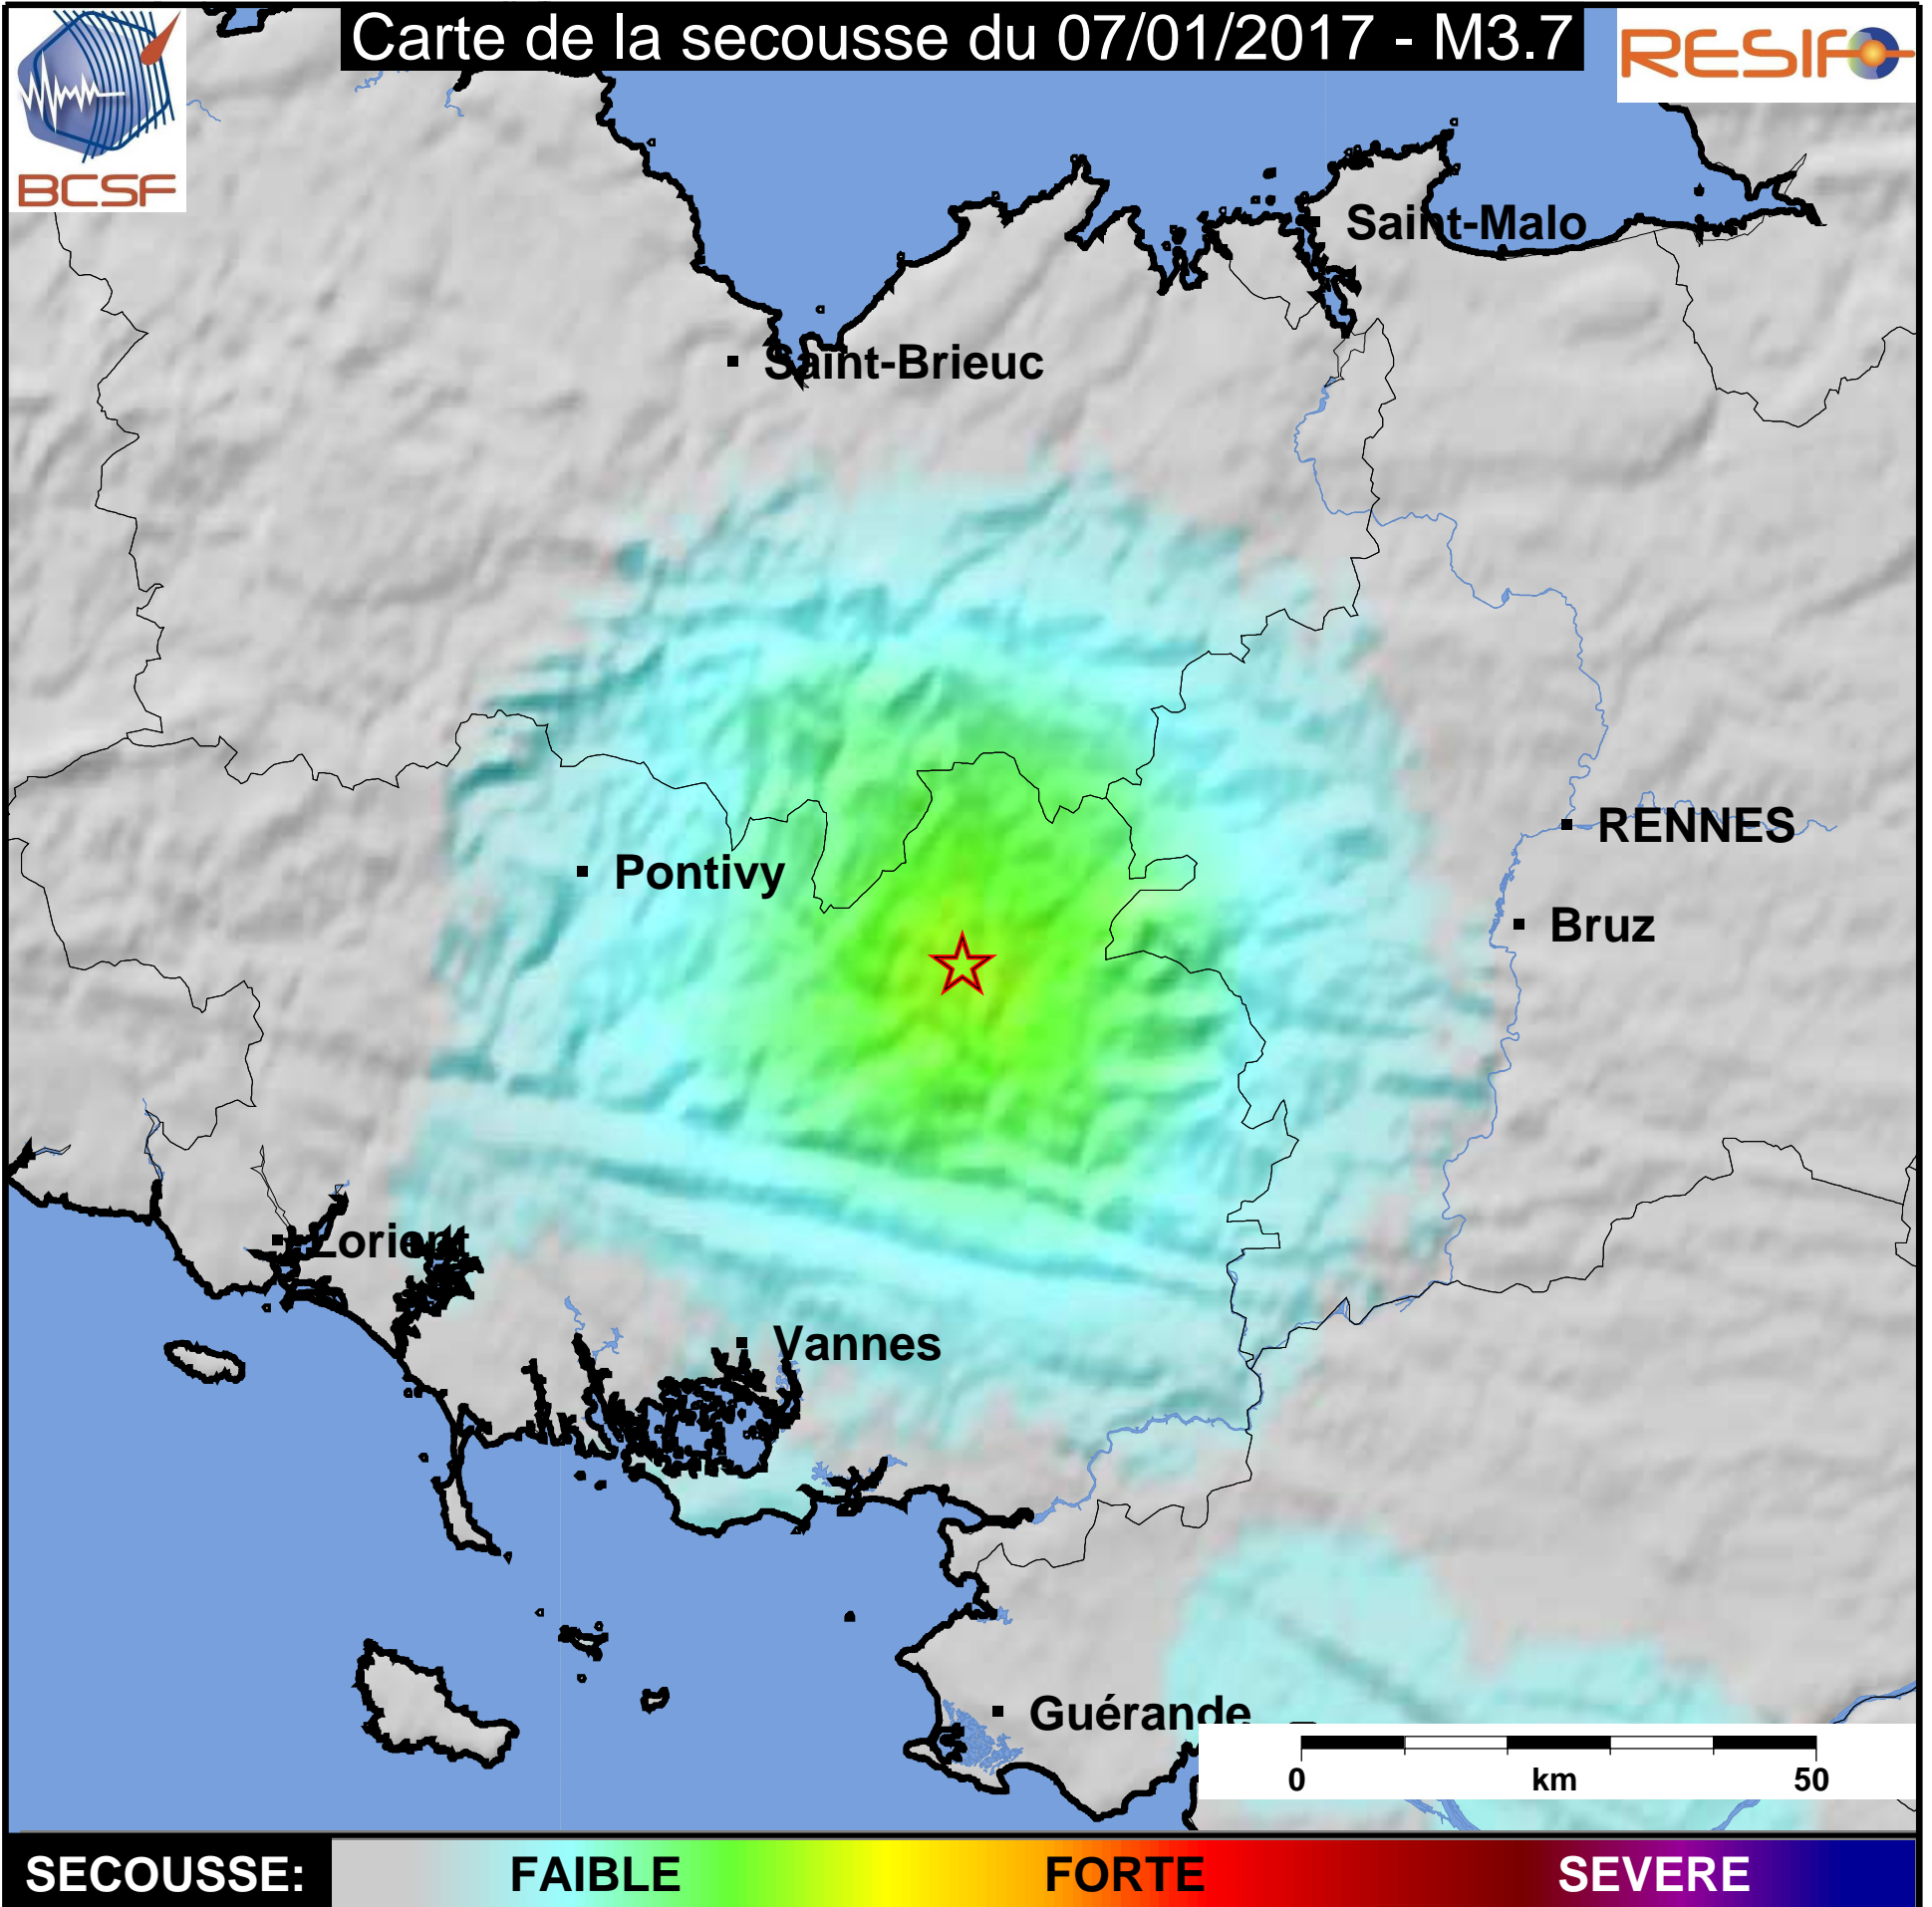

Carte de la secousse du 07/01/2017 - M3.7

www.franceseisme.fr

Date de mise à jour : 14/01/2017 06:35:43 GMT

basé sur ShakeMap®, USGS