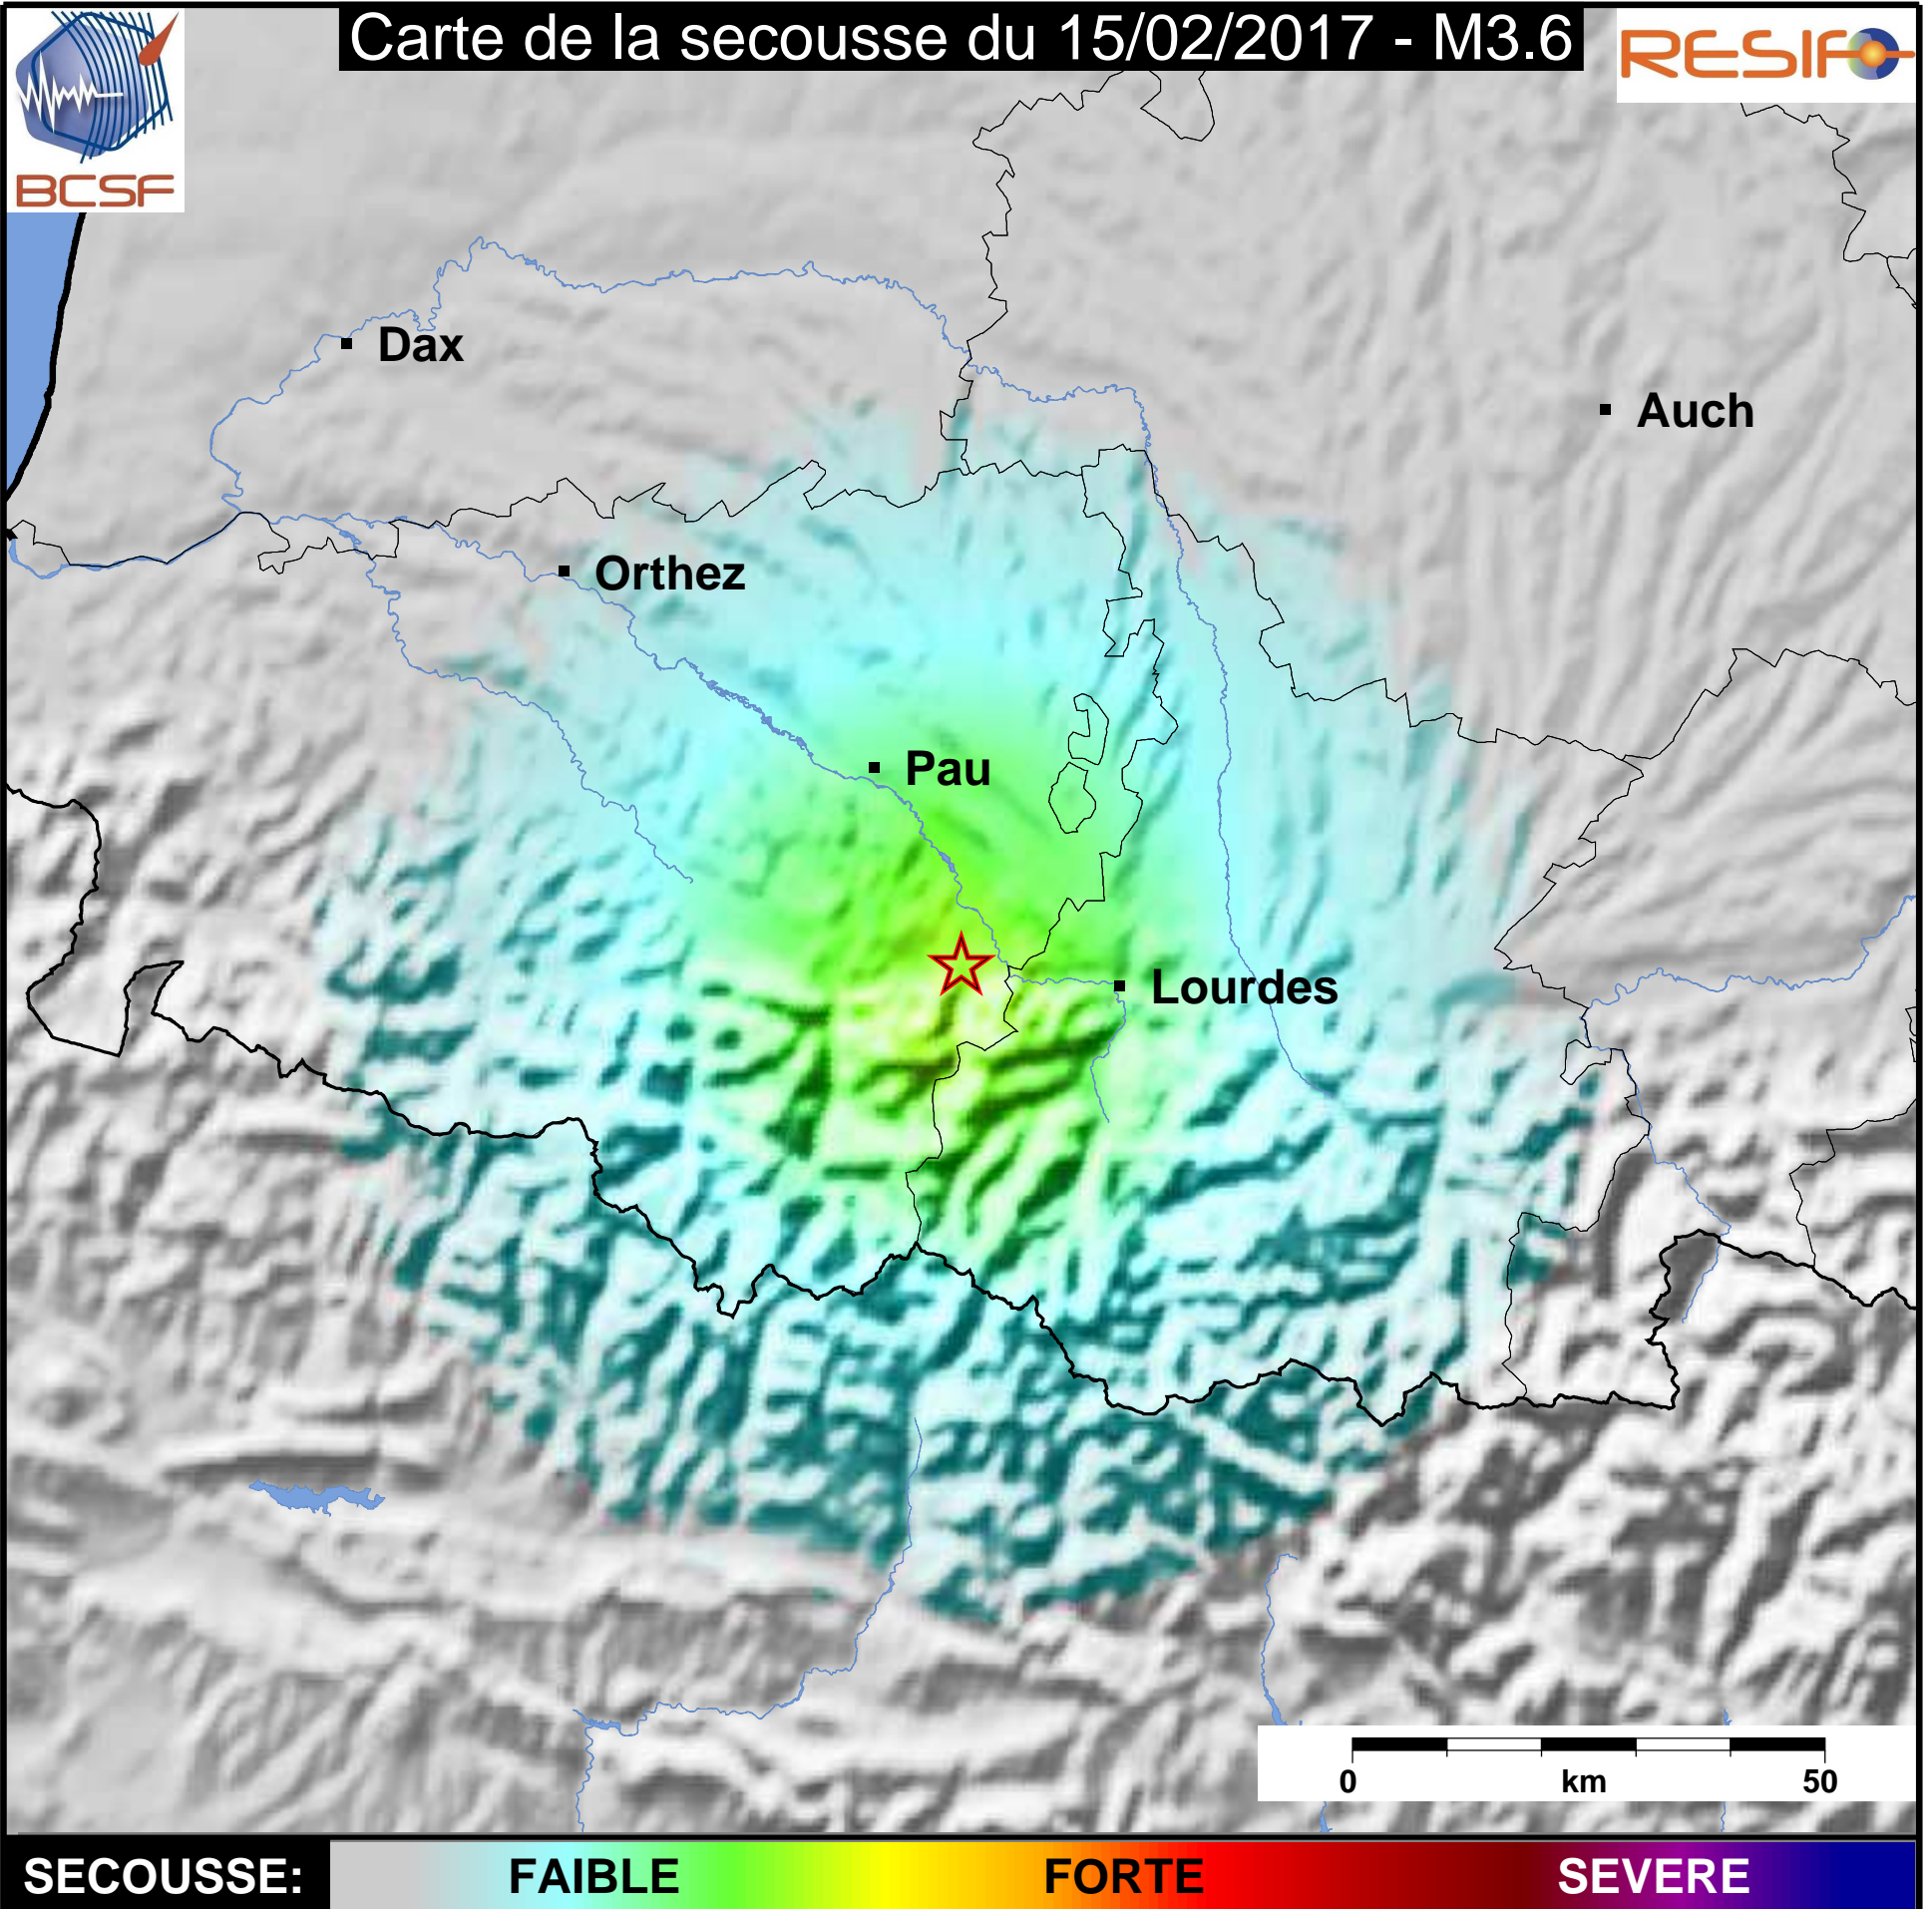

Carte de la secousse du 15/02/2017 - M3.6

[www.franceseisme.fr](http://www.franceseisme.fr)

Date de mise à jour : 22/02/2017 04:14:44 GMT

basé sur ShakeMap®, USGS