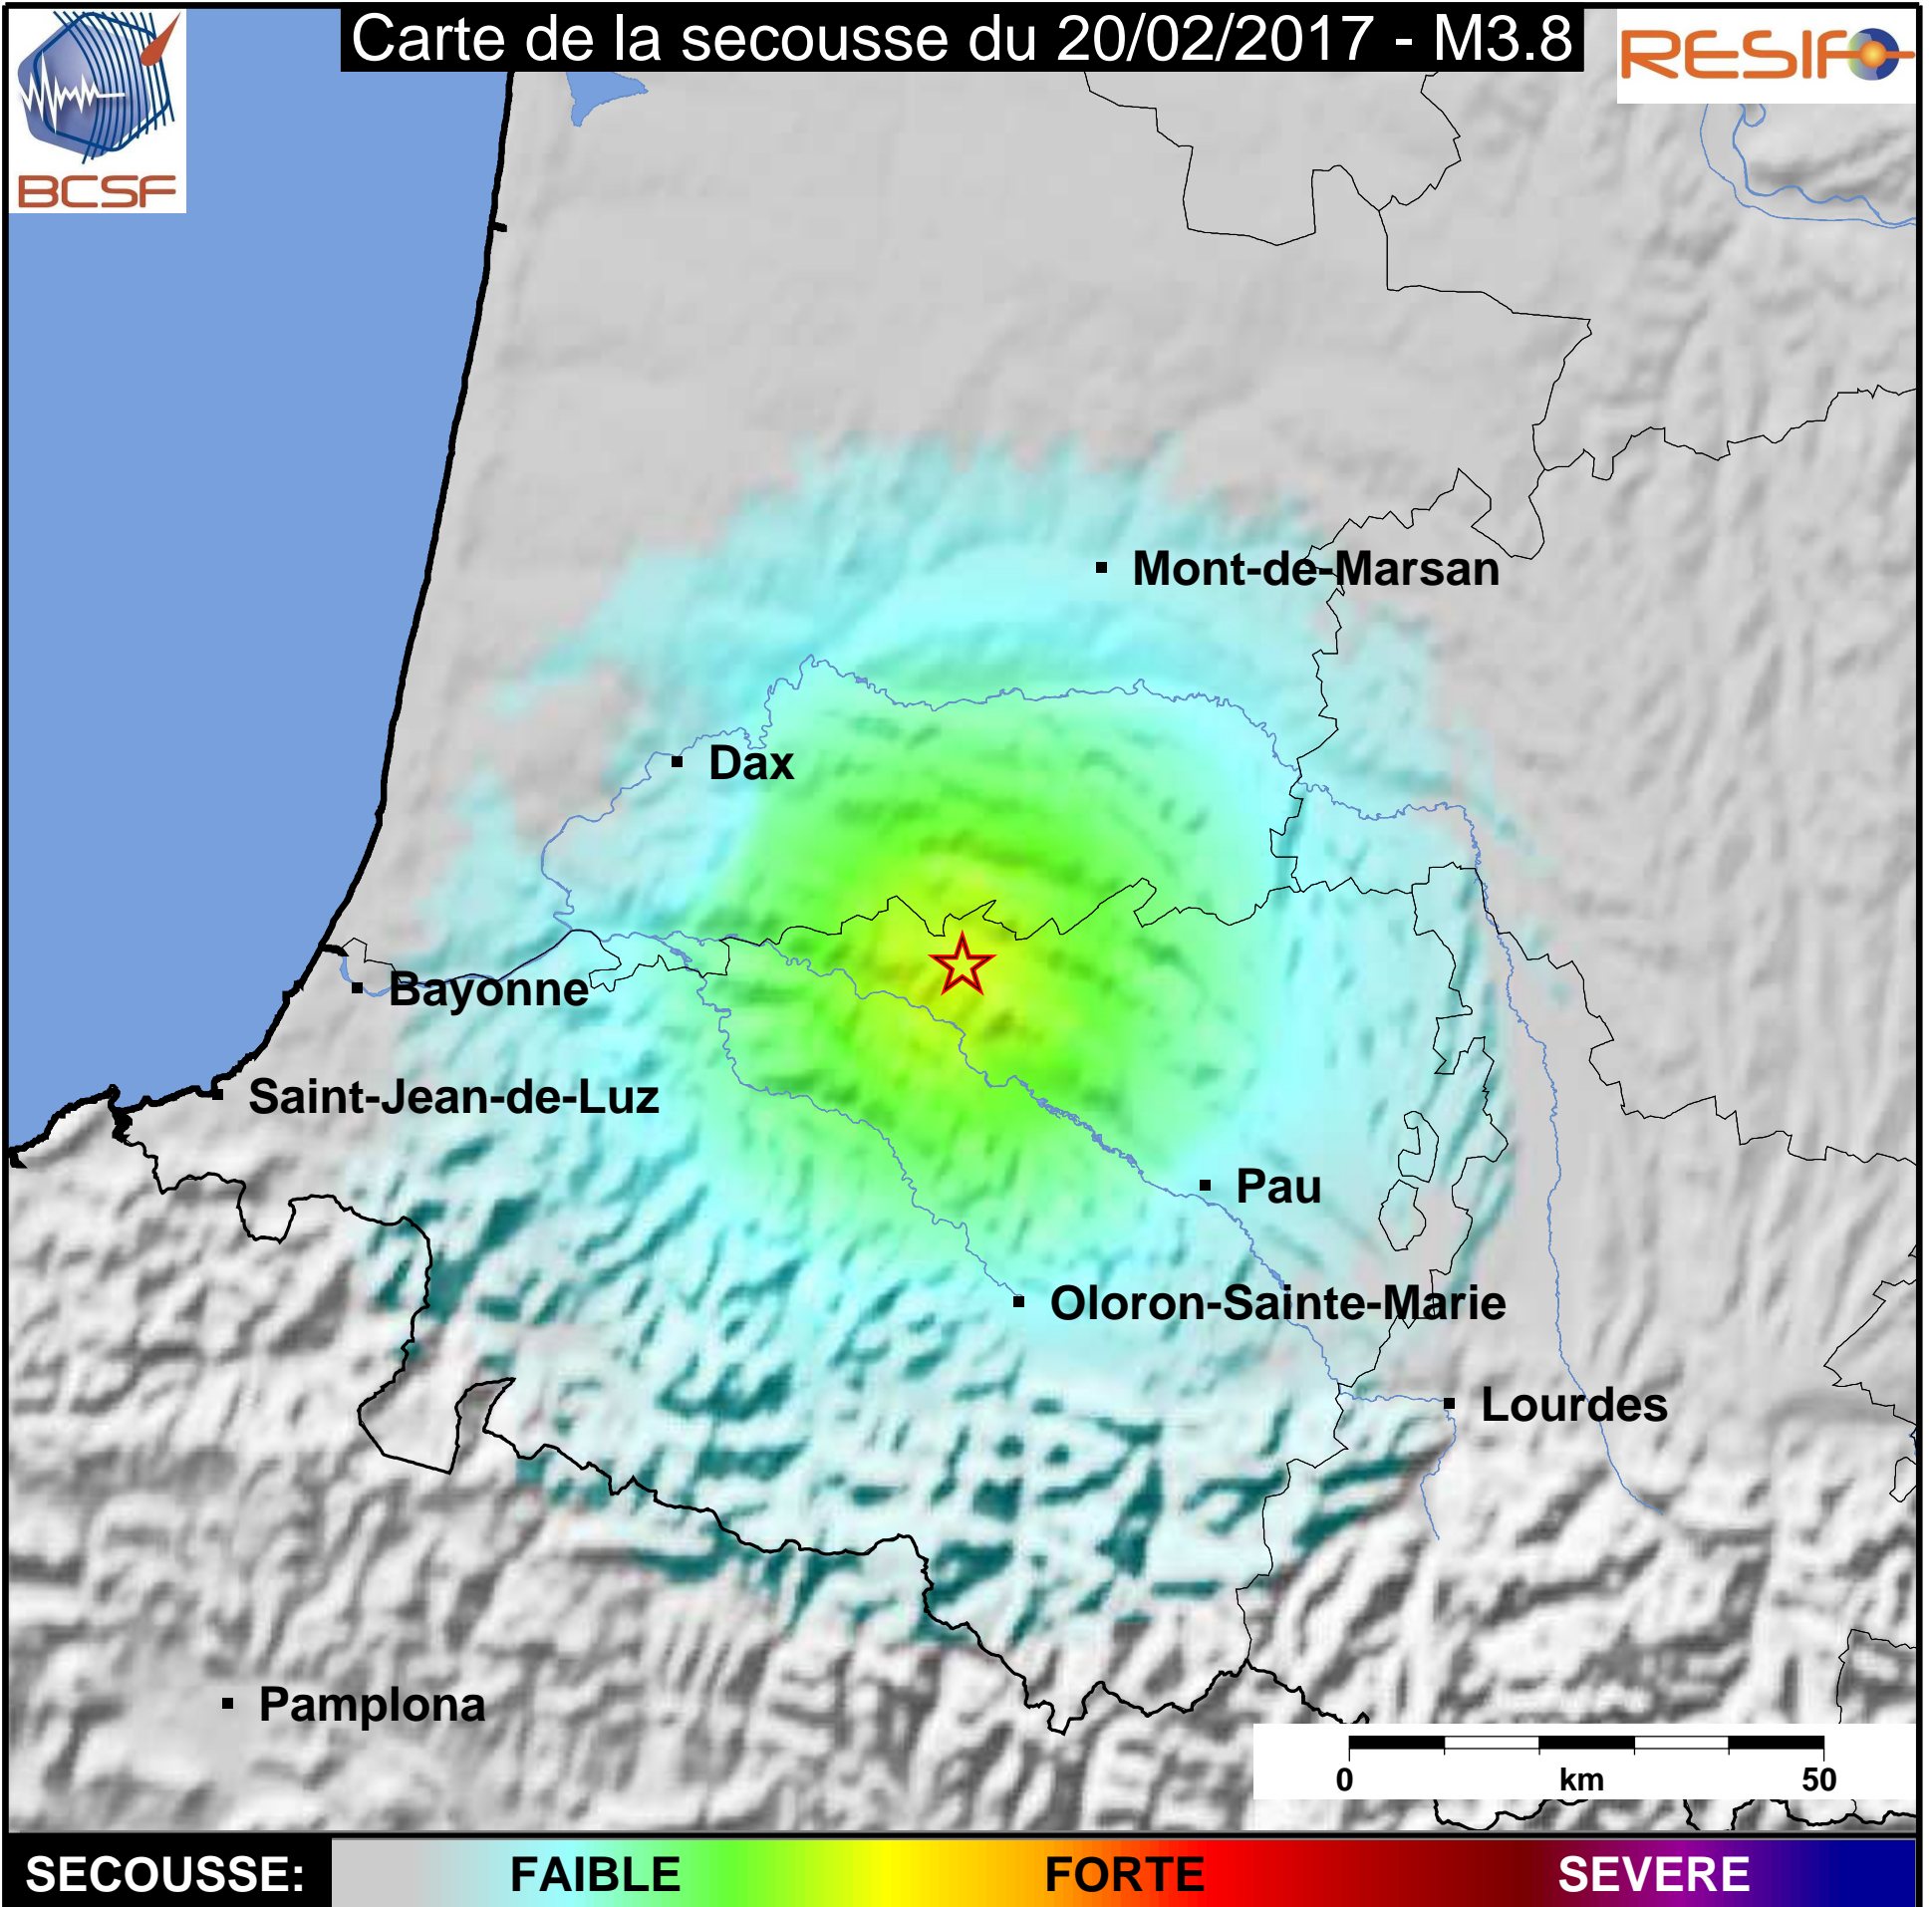

Carte de la secousse du 20/02/2017 - M3.8

SECOUSSE:

FAIBLE

FORTE

SEVERE

www.franceseisme.fr

Date de mise à jour : 27/02/2017 17:06:54 GMT

basé sur ShakeMap®, USGS