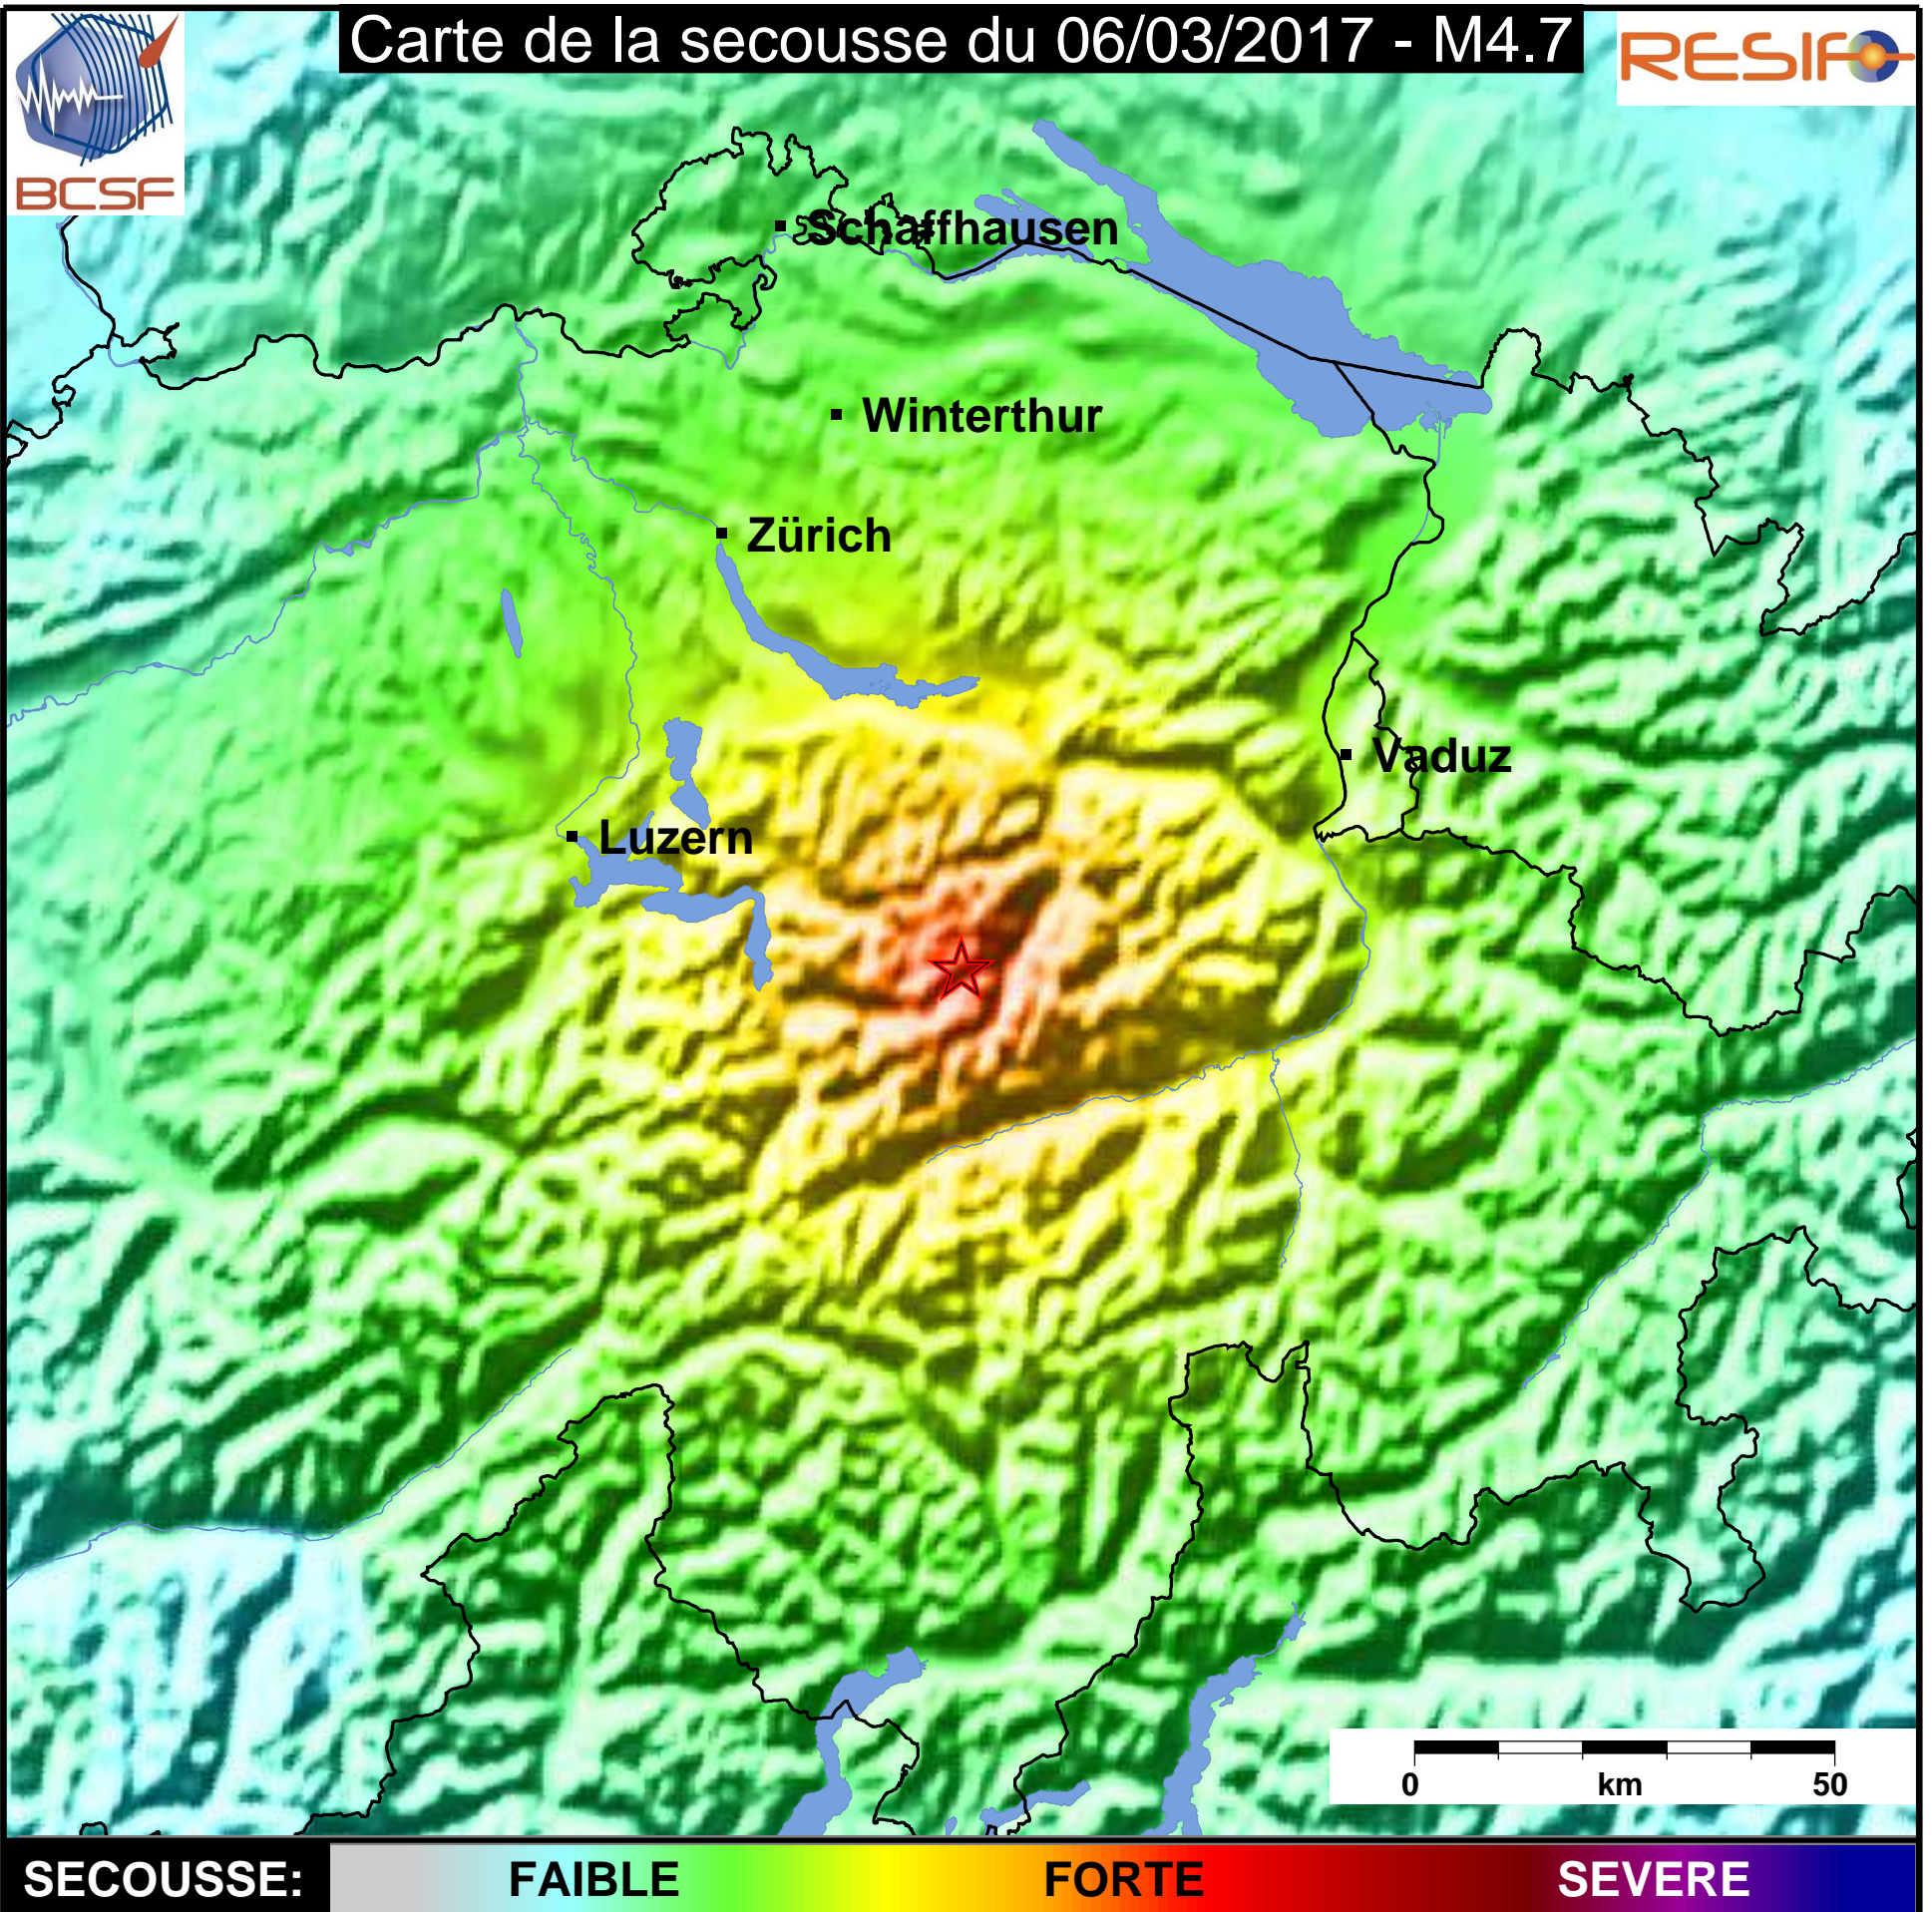

# Carte de la secousse du 06/03/2017 - M4.7

[www.franceseisme.fr](http://www.franceseisme.fr)

Date de mise à jour : 13/03/2017 20:14:00 GMT

basé sur ShakeMap®, USGS