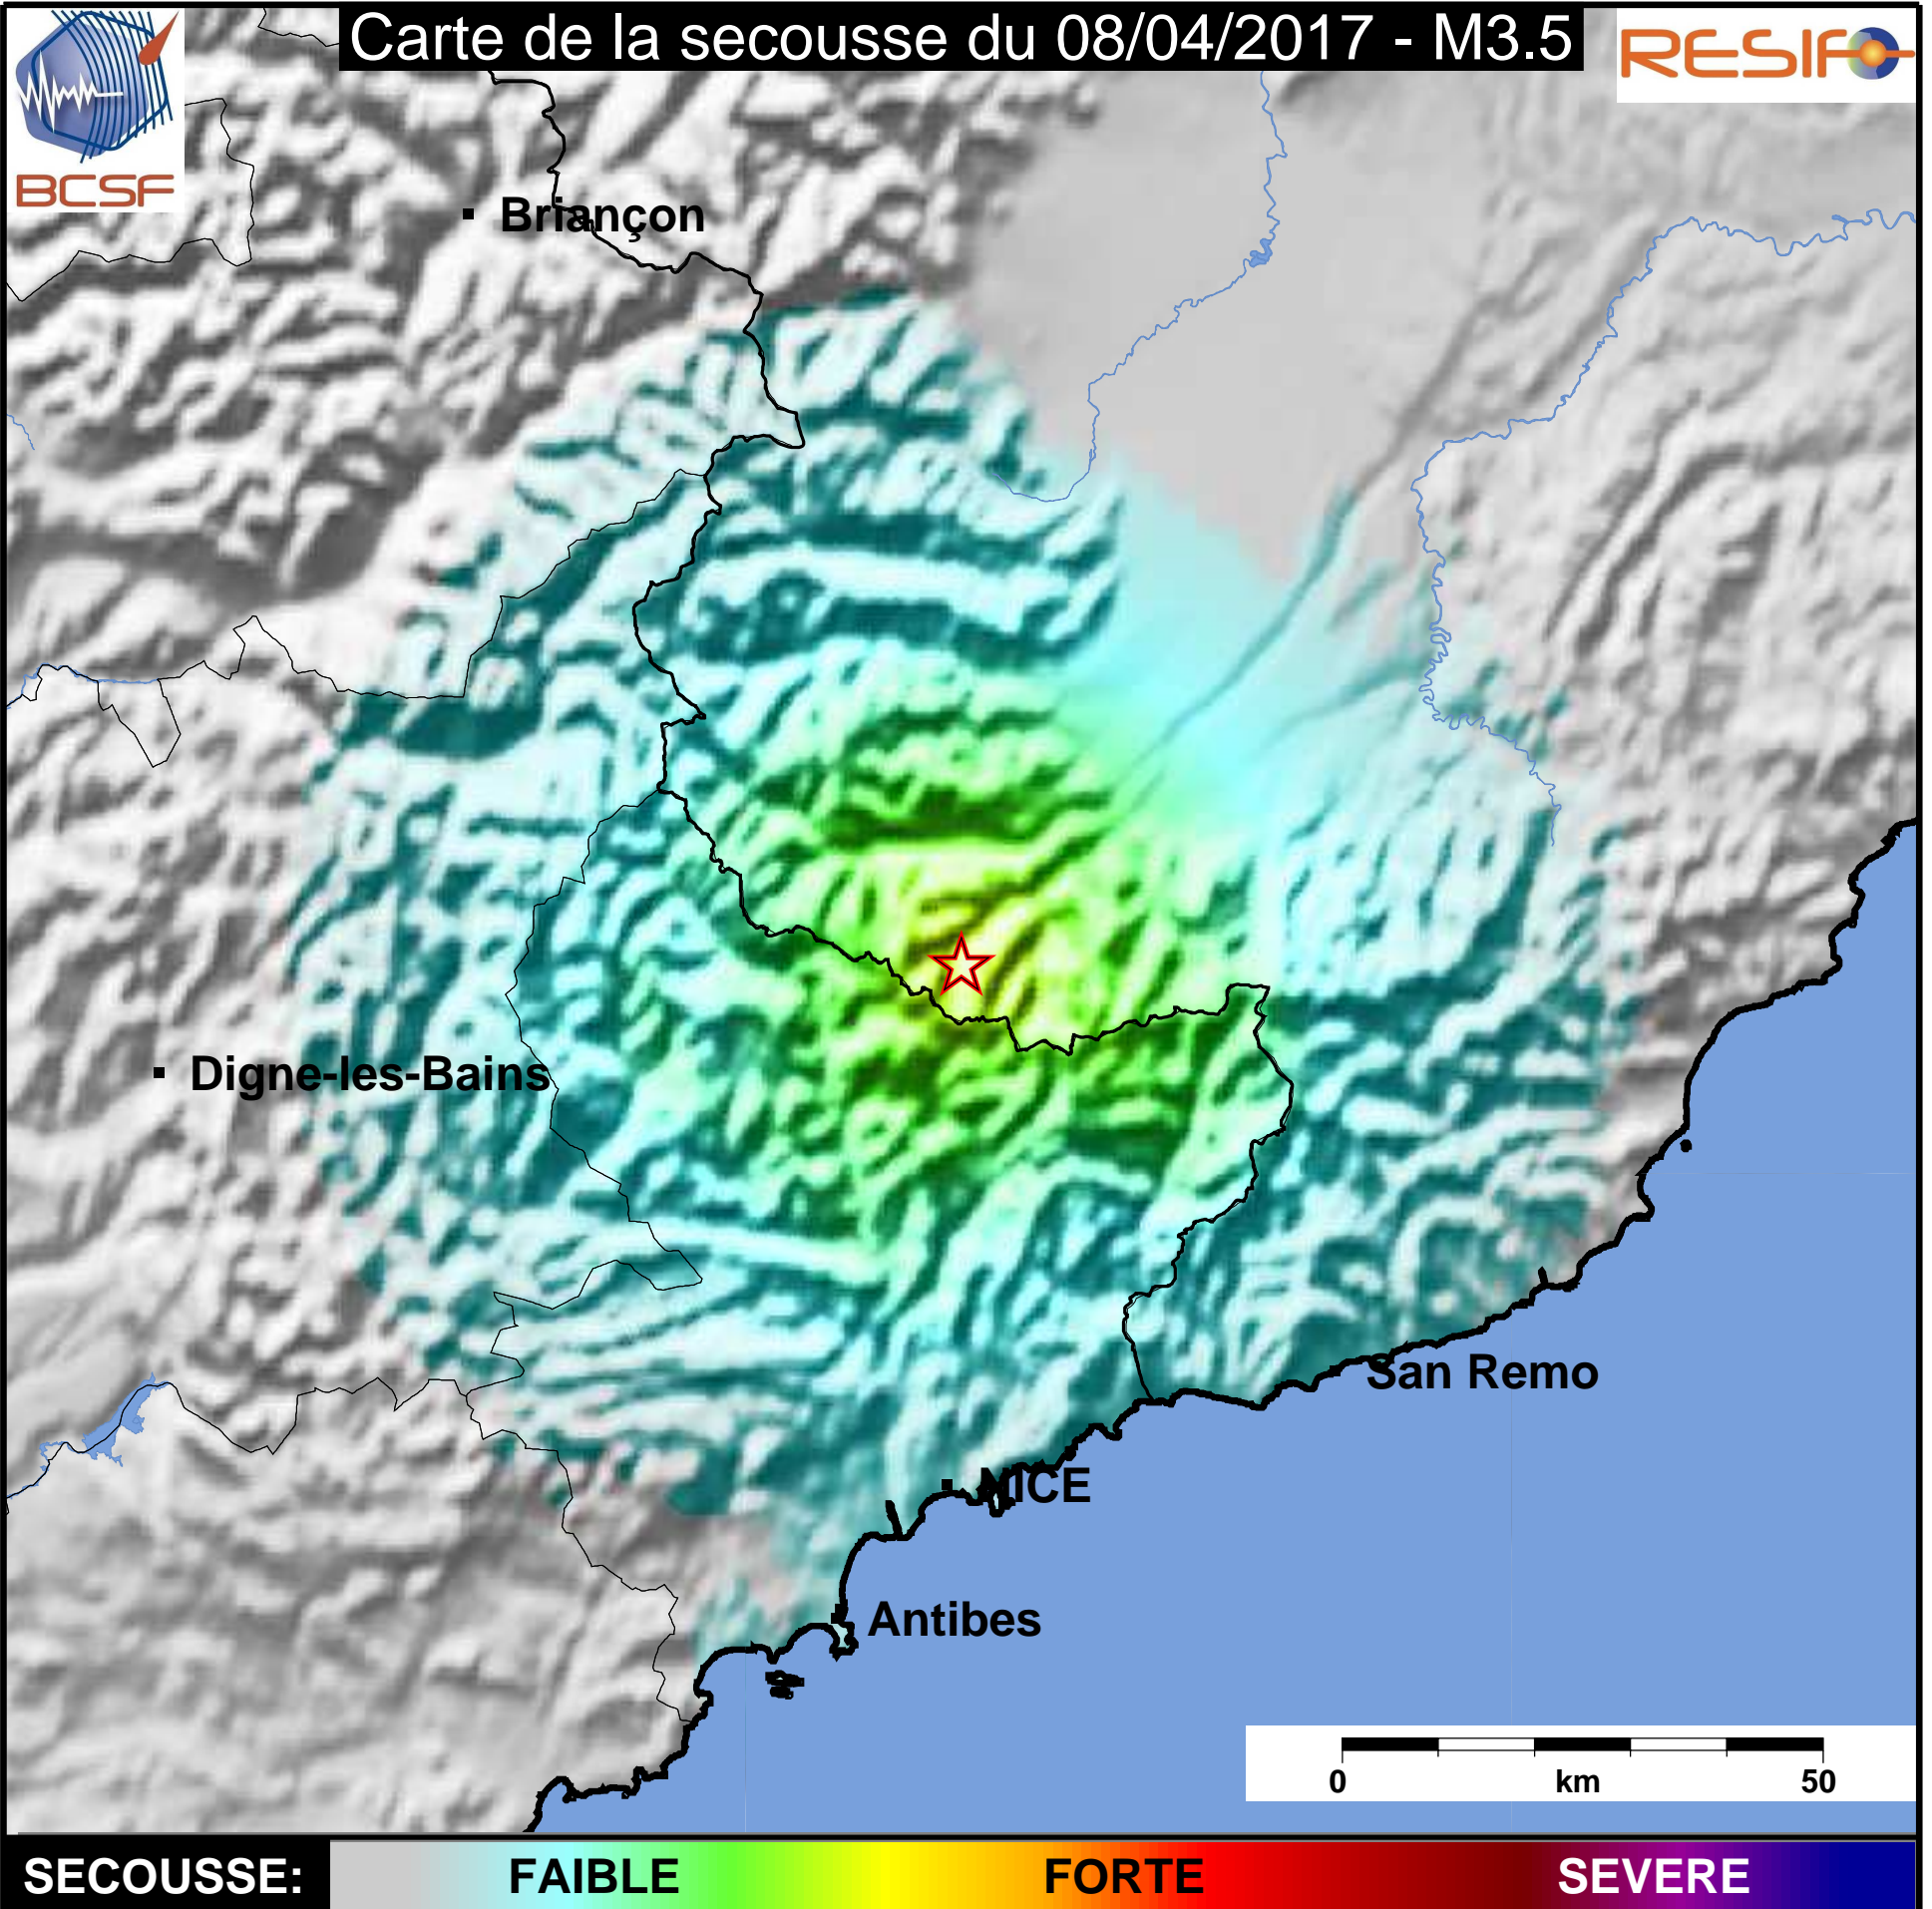

# Carte de la secousse du 08/04/2017 - M3.5

[www.franceseisme.fr](http://www.franceseisme.fr)

Date de mise à jour : 15/04/2017 09:55:29 GMT

basé sur ShakeMap®, USGS