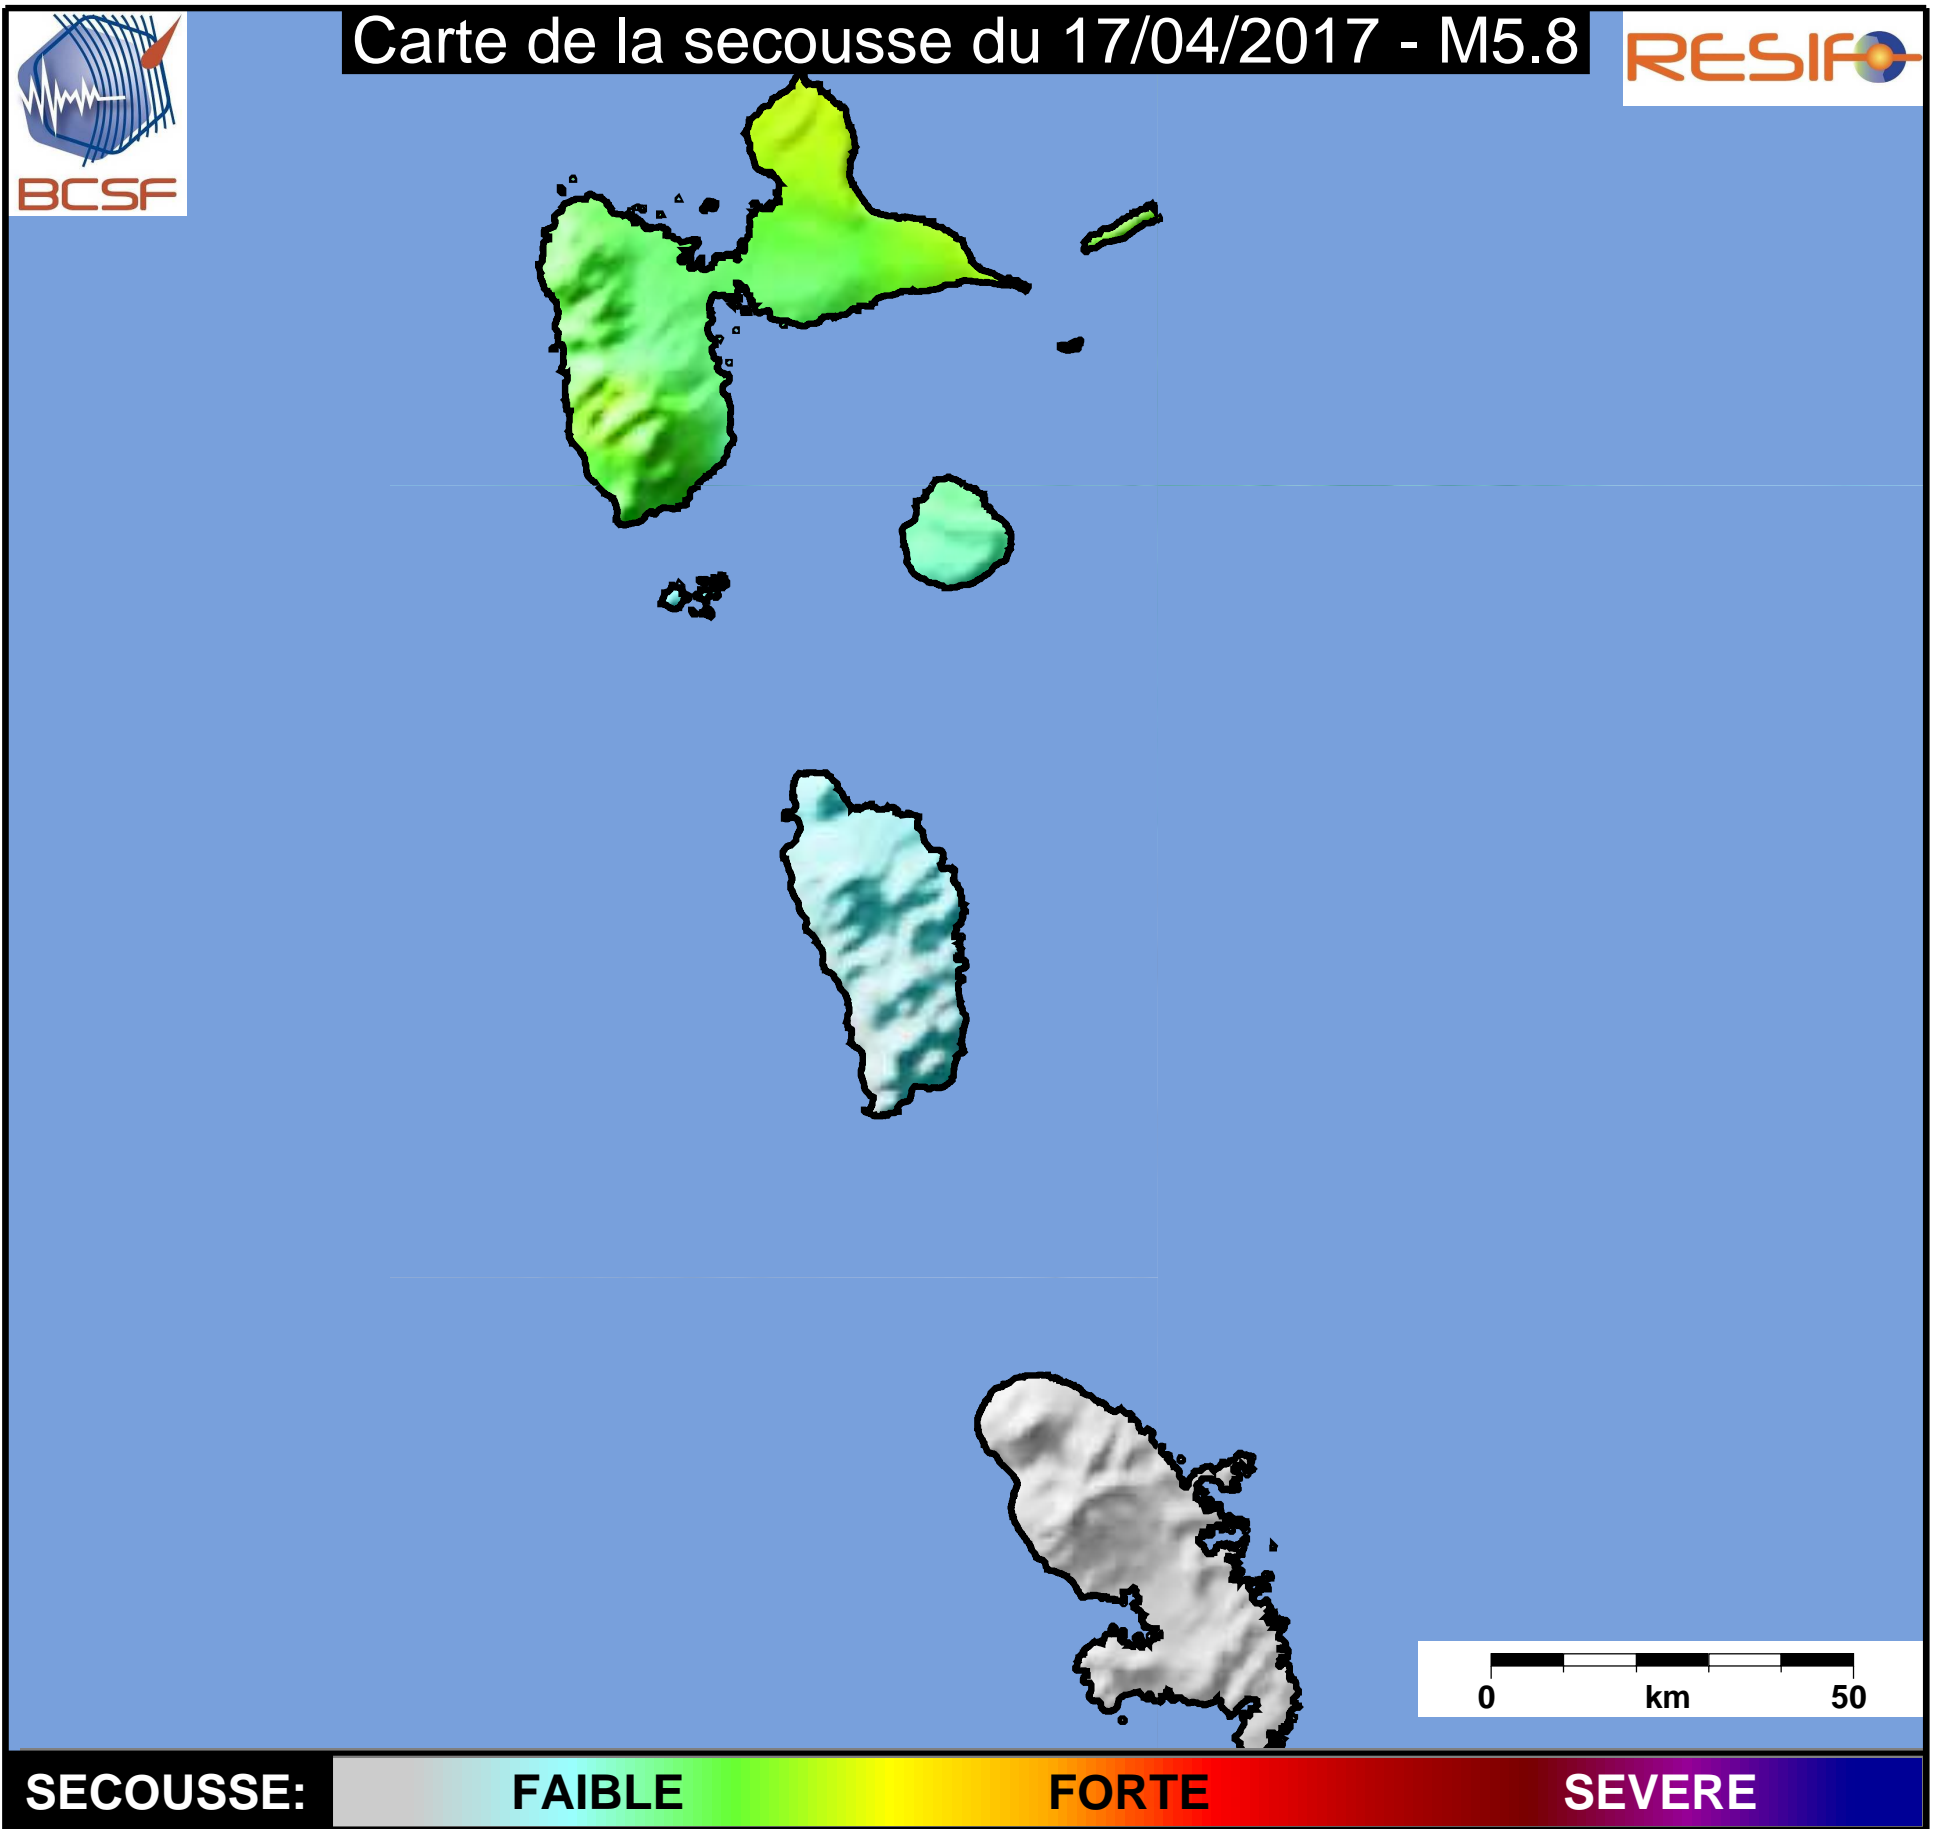

Carte de la secousse du 17/04/2017 - M5.8

SECOUSSE: FAIBLE FORTE SEVERE

www.franceseisme.fr

Date de mise à jour : 24/04/2017 05:23:39 GMT

basé sur ShakeMap®, USGS