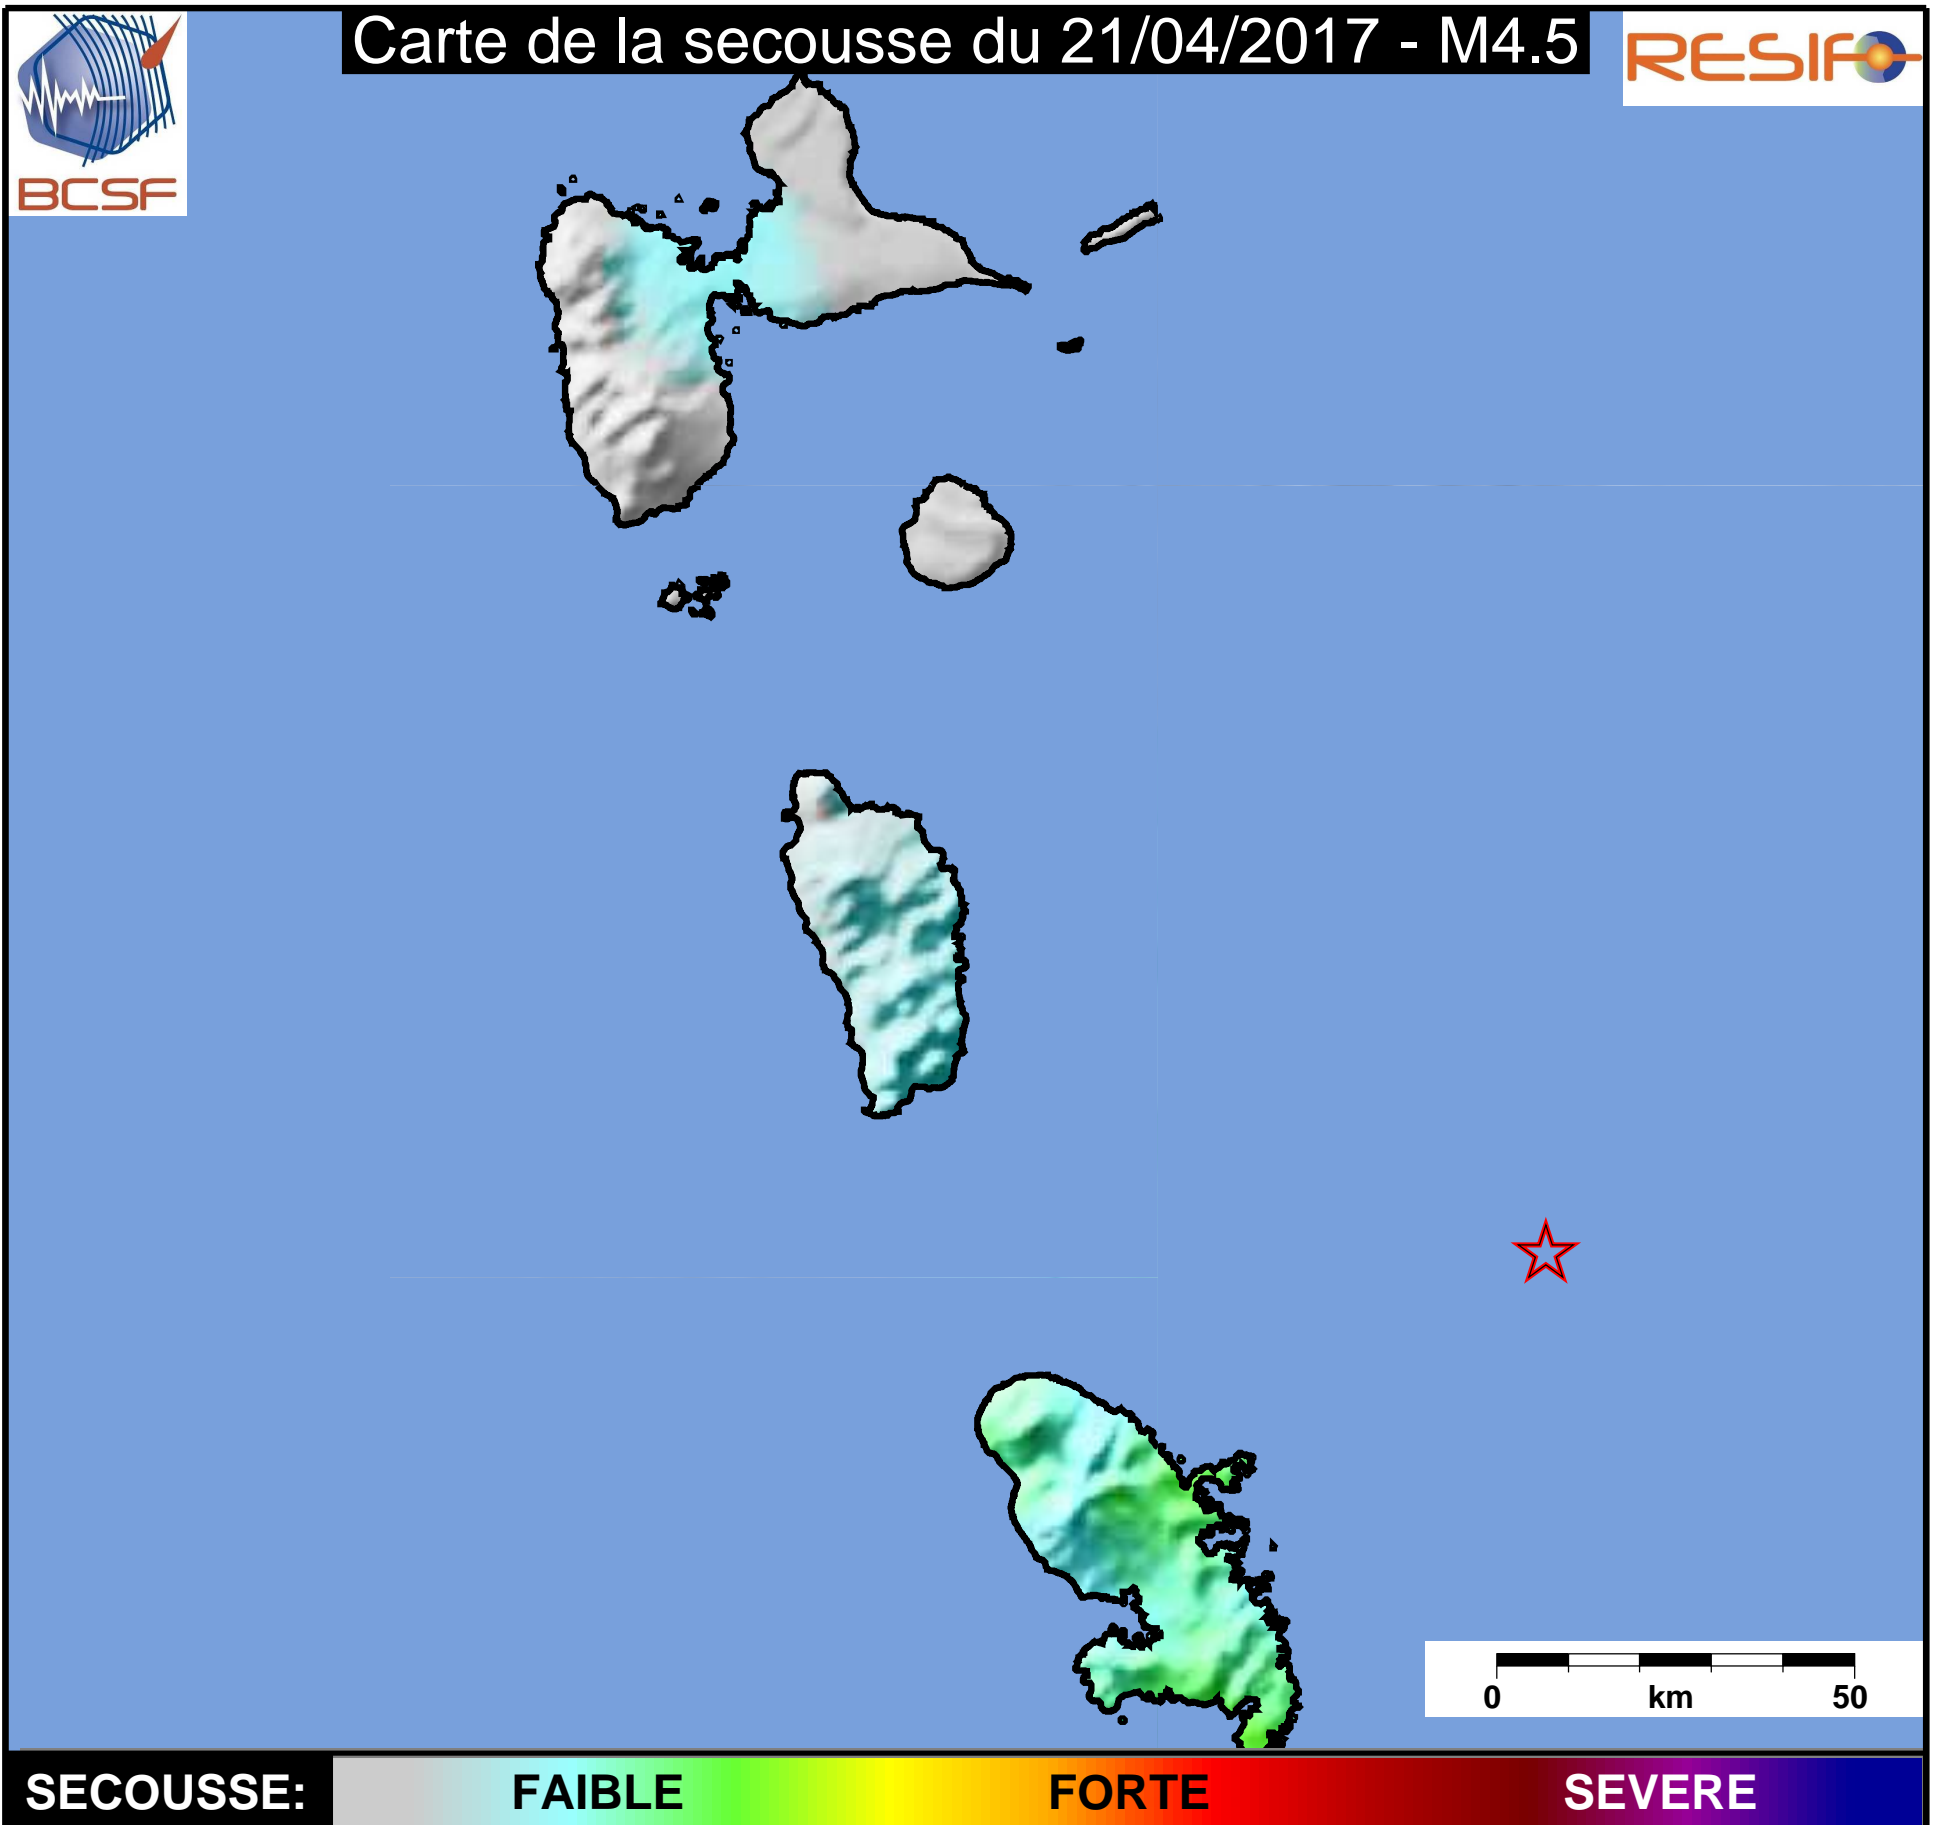

# Carte de la secousse du 21/04/2017 - M4.5

**SECOUSSE:** FAIBLE FORTE SEVERE

[www.franceseisme.fr](http://www.franceseisme.fr)

Date de mise à jour : 28/04/2017 10:23:21 GMT

basé sur ShakeMap®, USGS