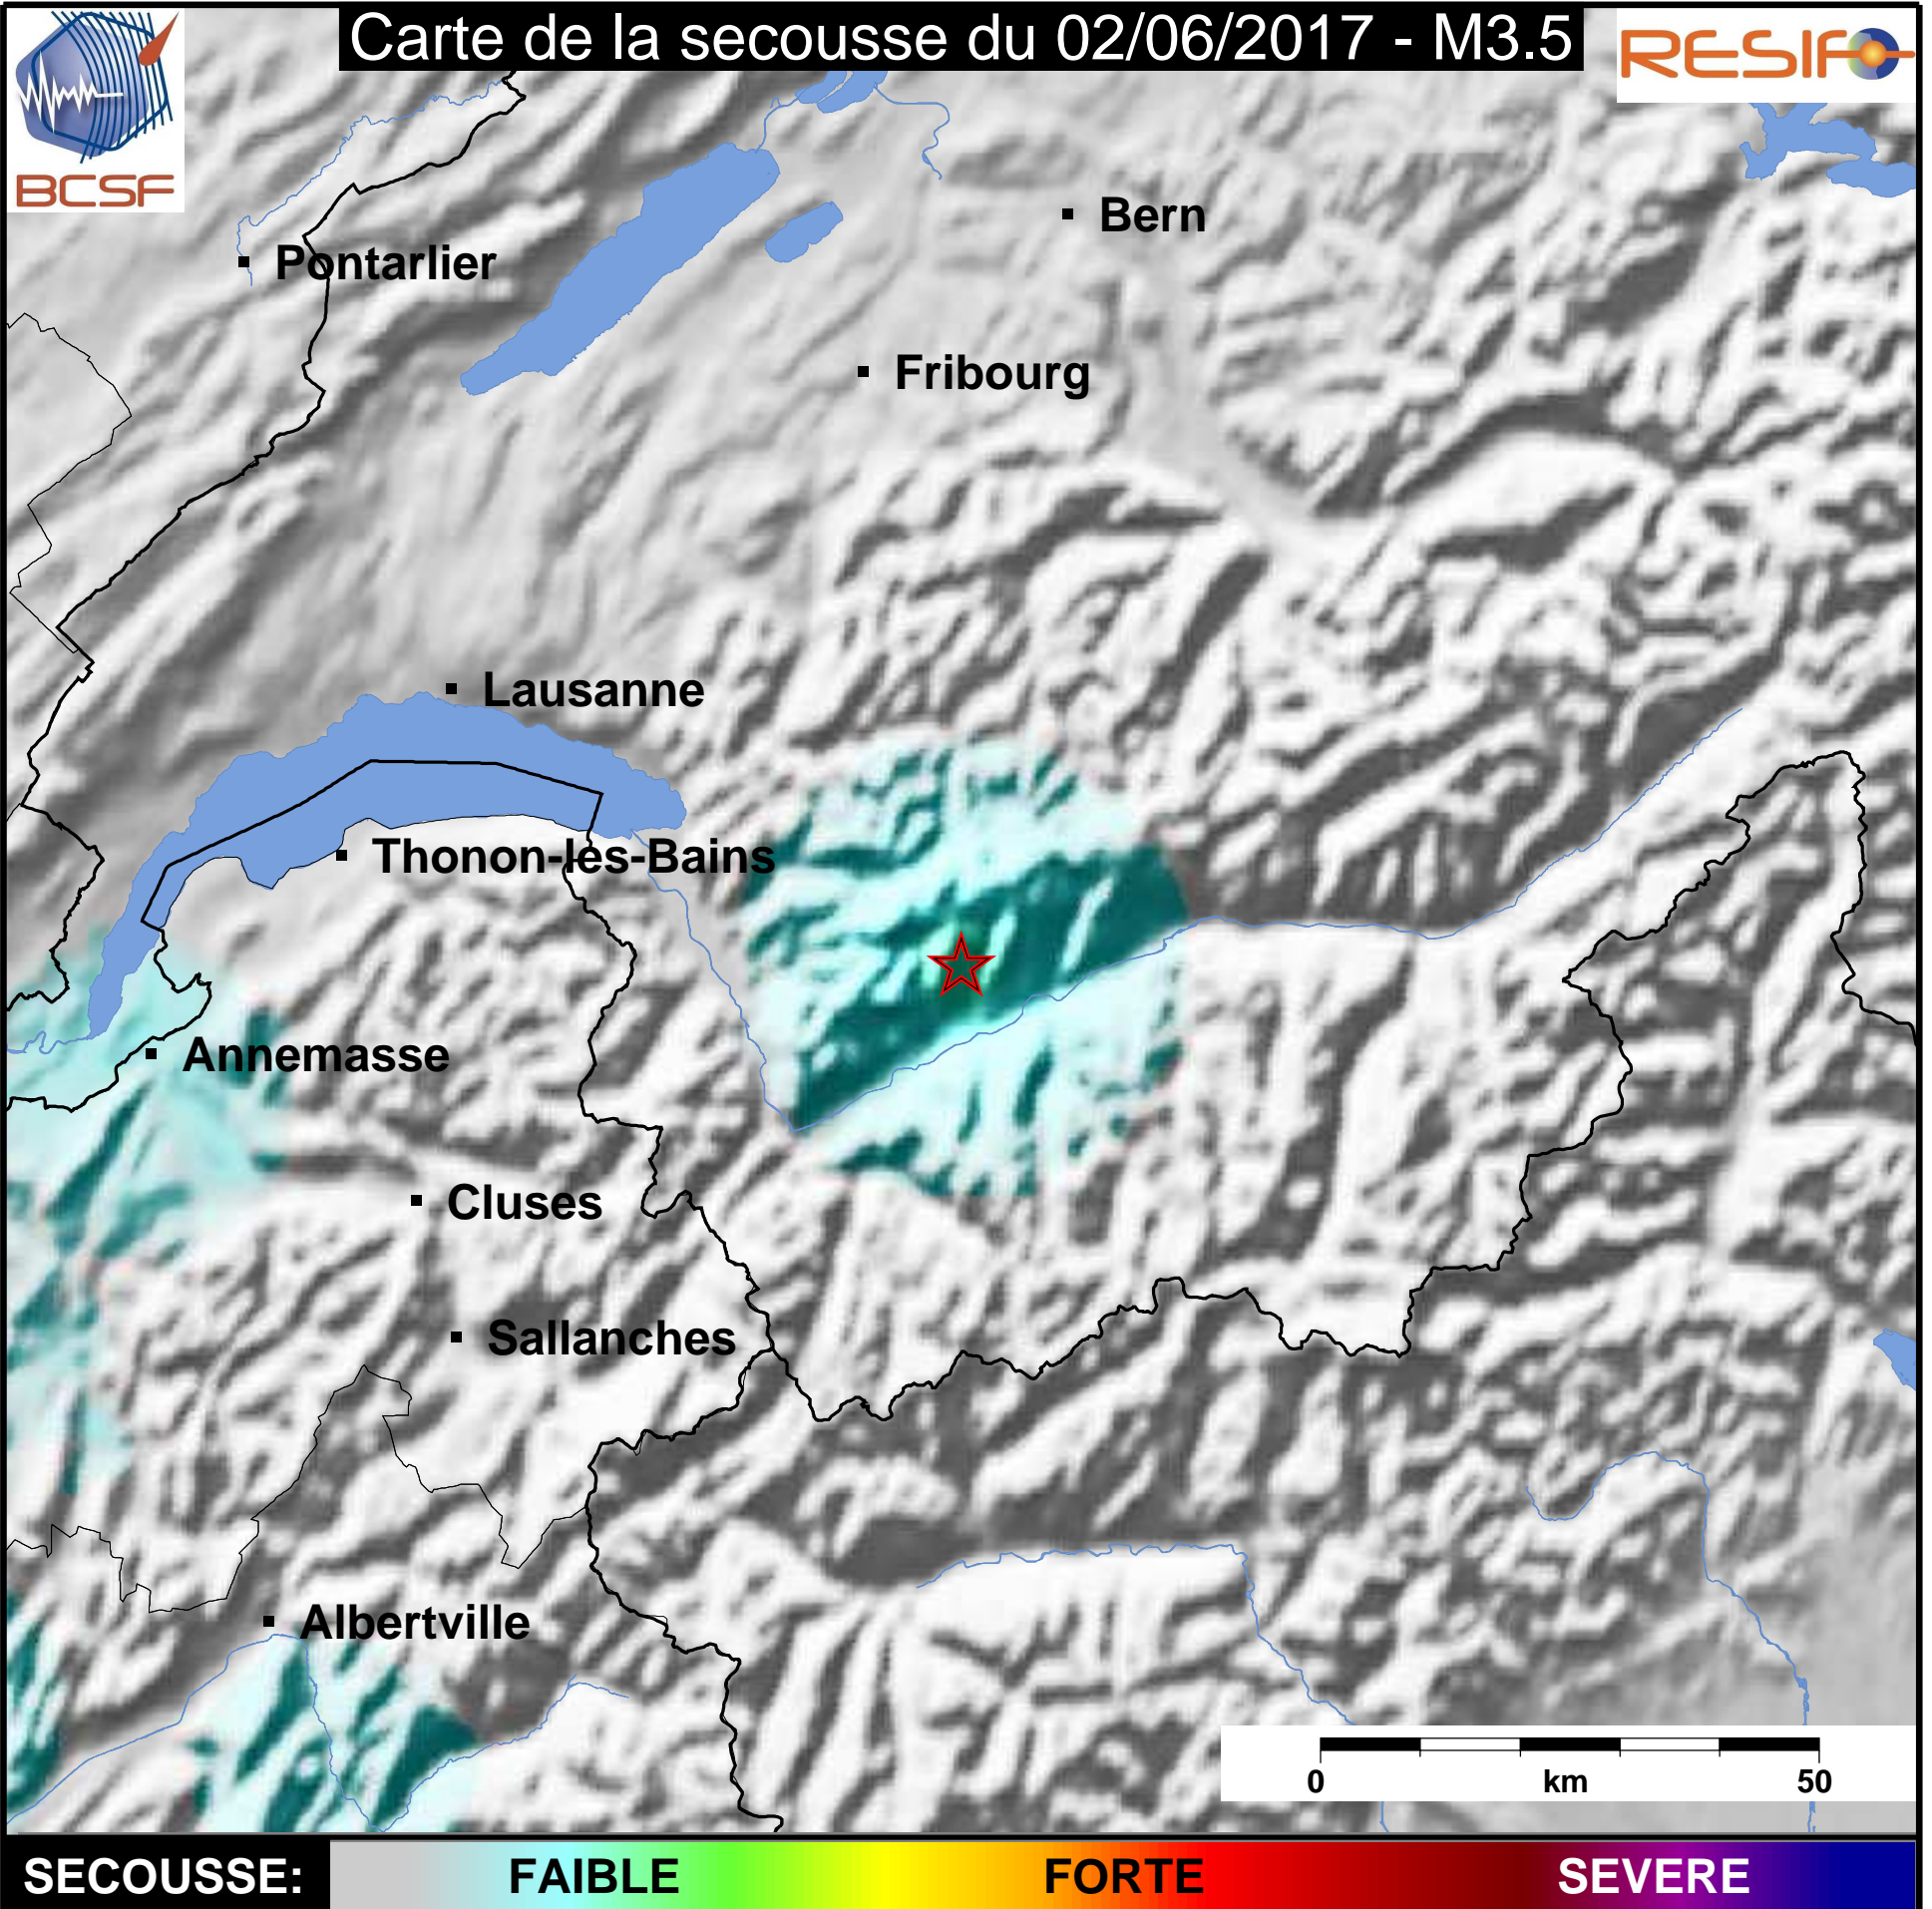

Carte de la secousse du 02/06/2017 - M3.5

www.franceseisme.fr

Date de mise à jour : 02/06/2017 21:14:16 GMT

basé sur ShakeMap®, USGS