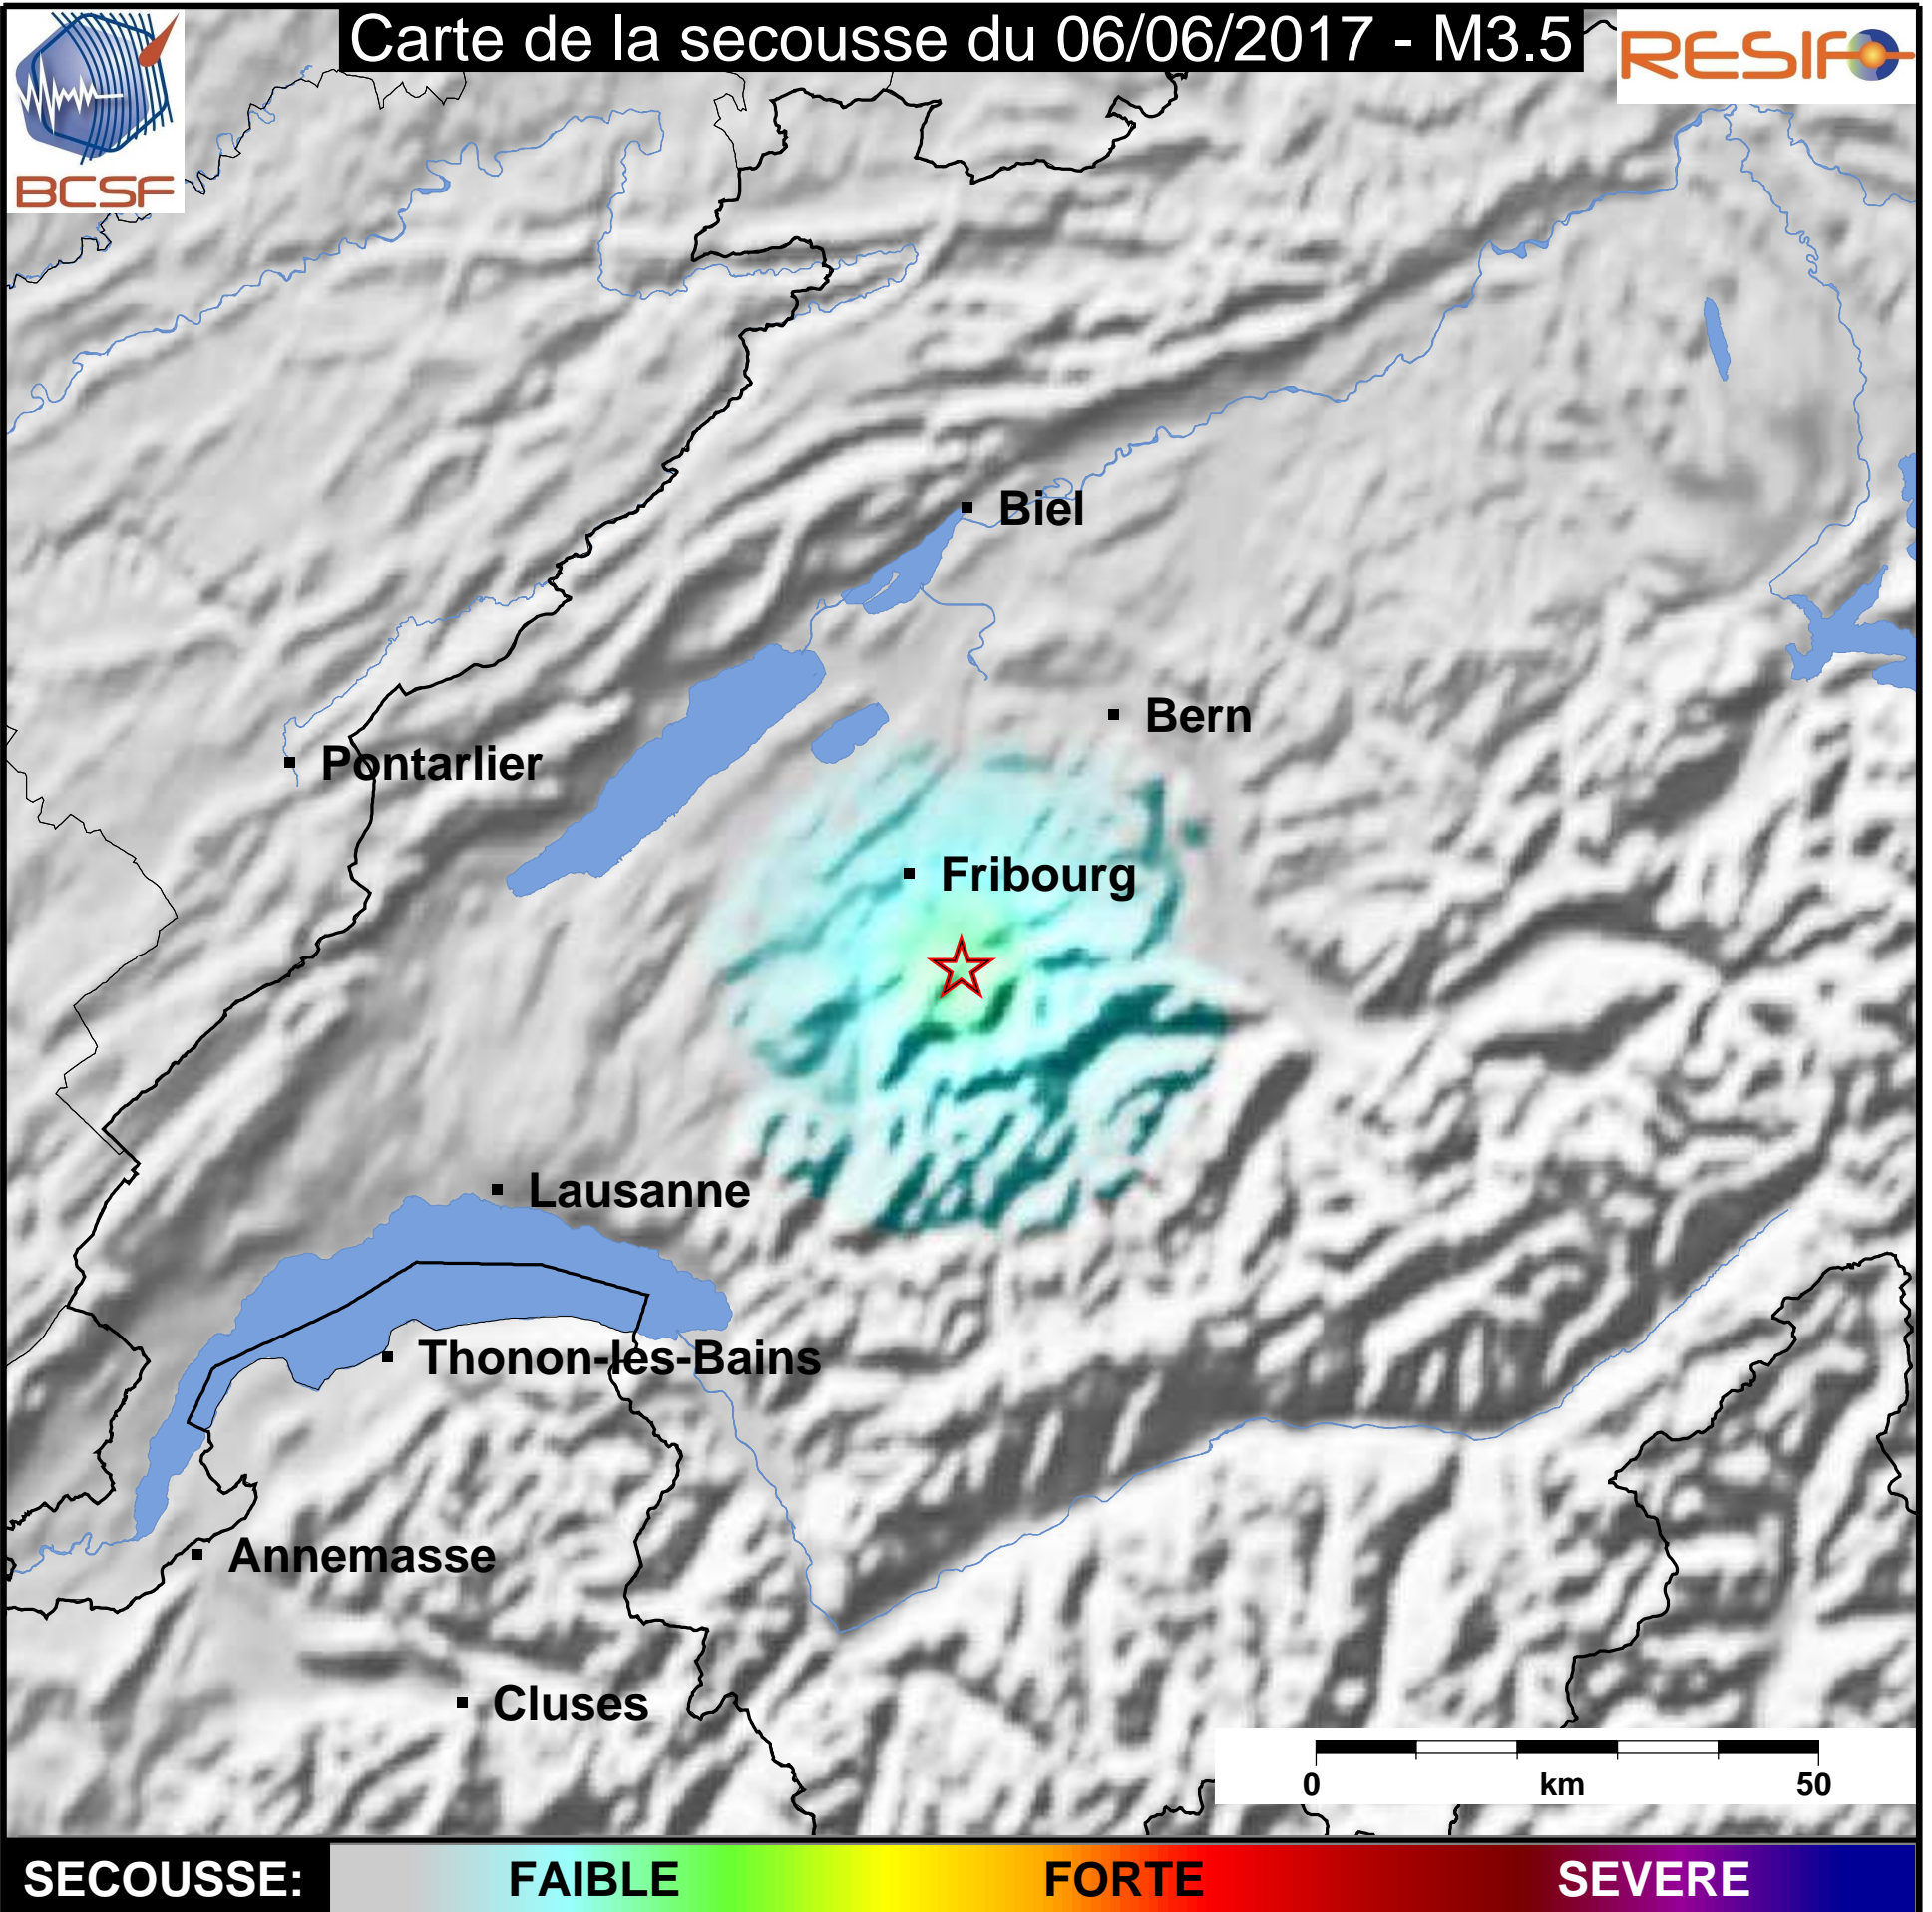

Carte de la secousse du 06/06/2017 - M3.5

SECOUSSE:

FAIBLE

FORTE

SEVERE

www.franceseisme.fr

Date de mise à jour : 06/06/2017 08:16:22 GMT

basé sur ShakeMap®, USGS