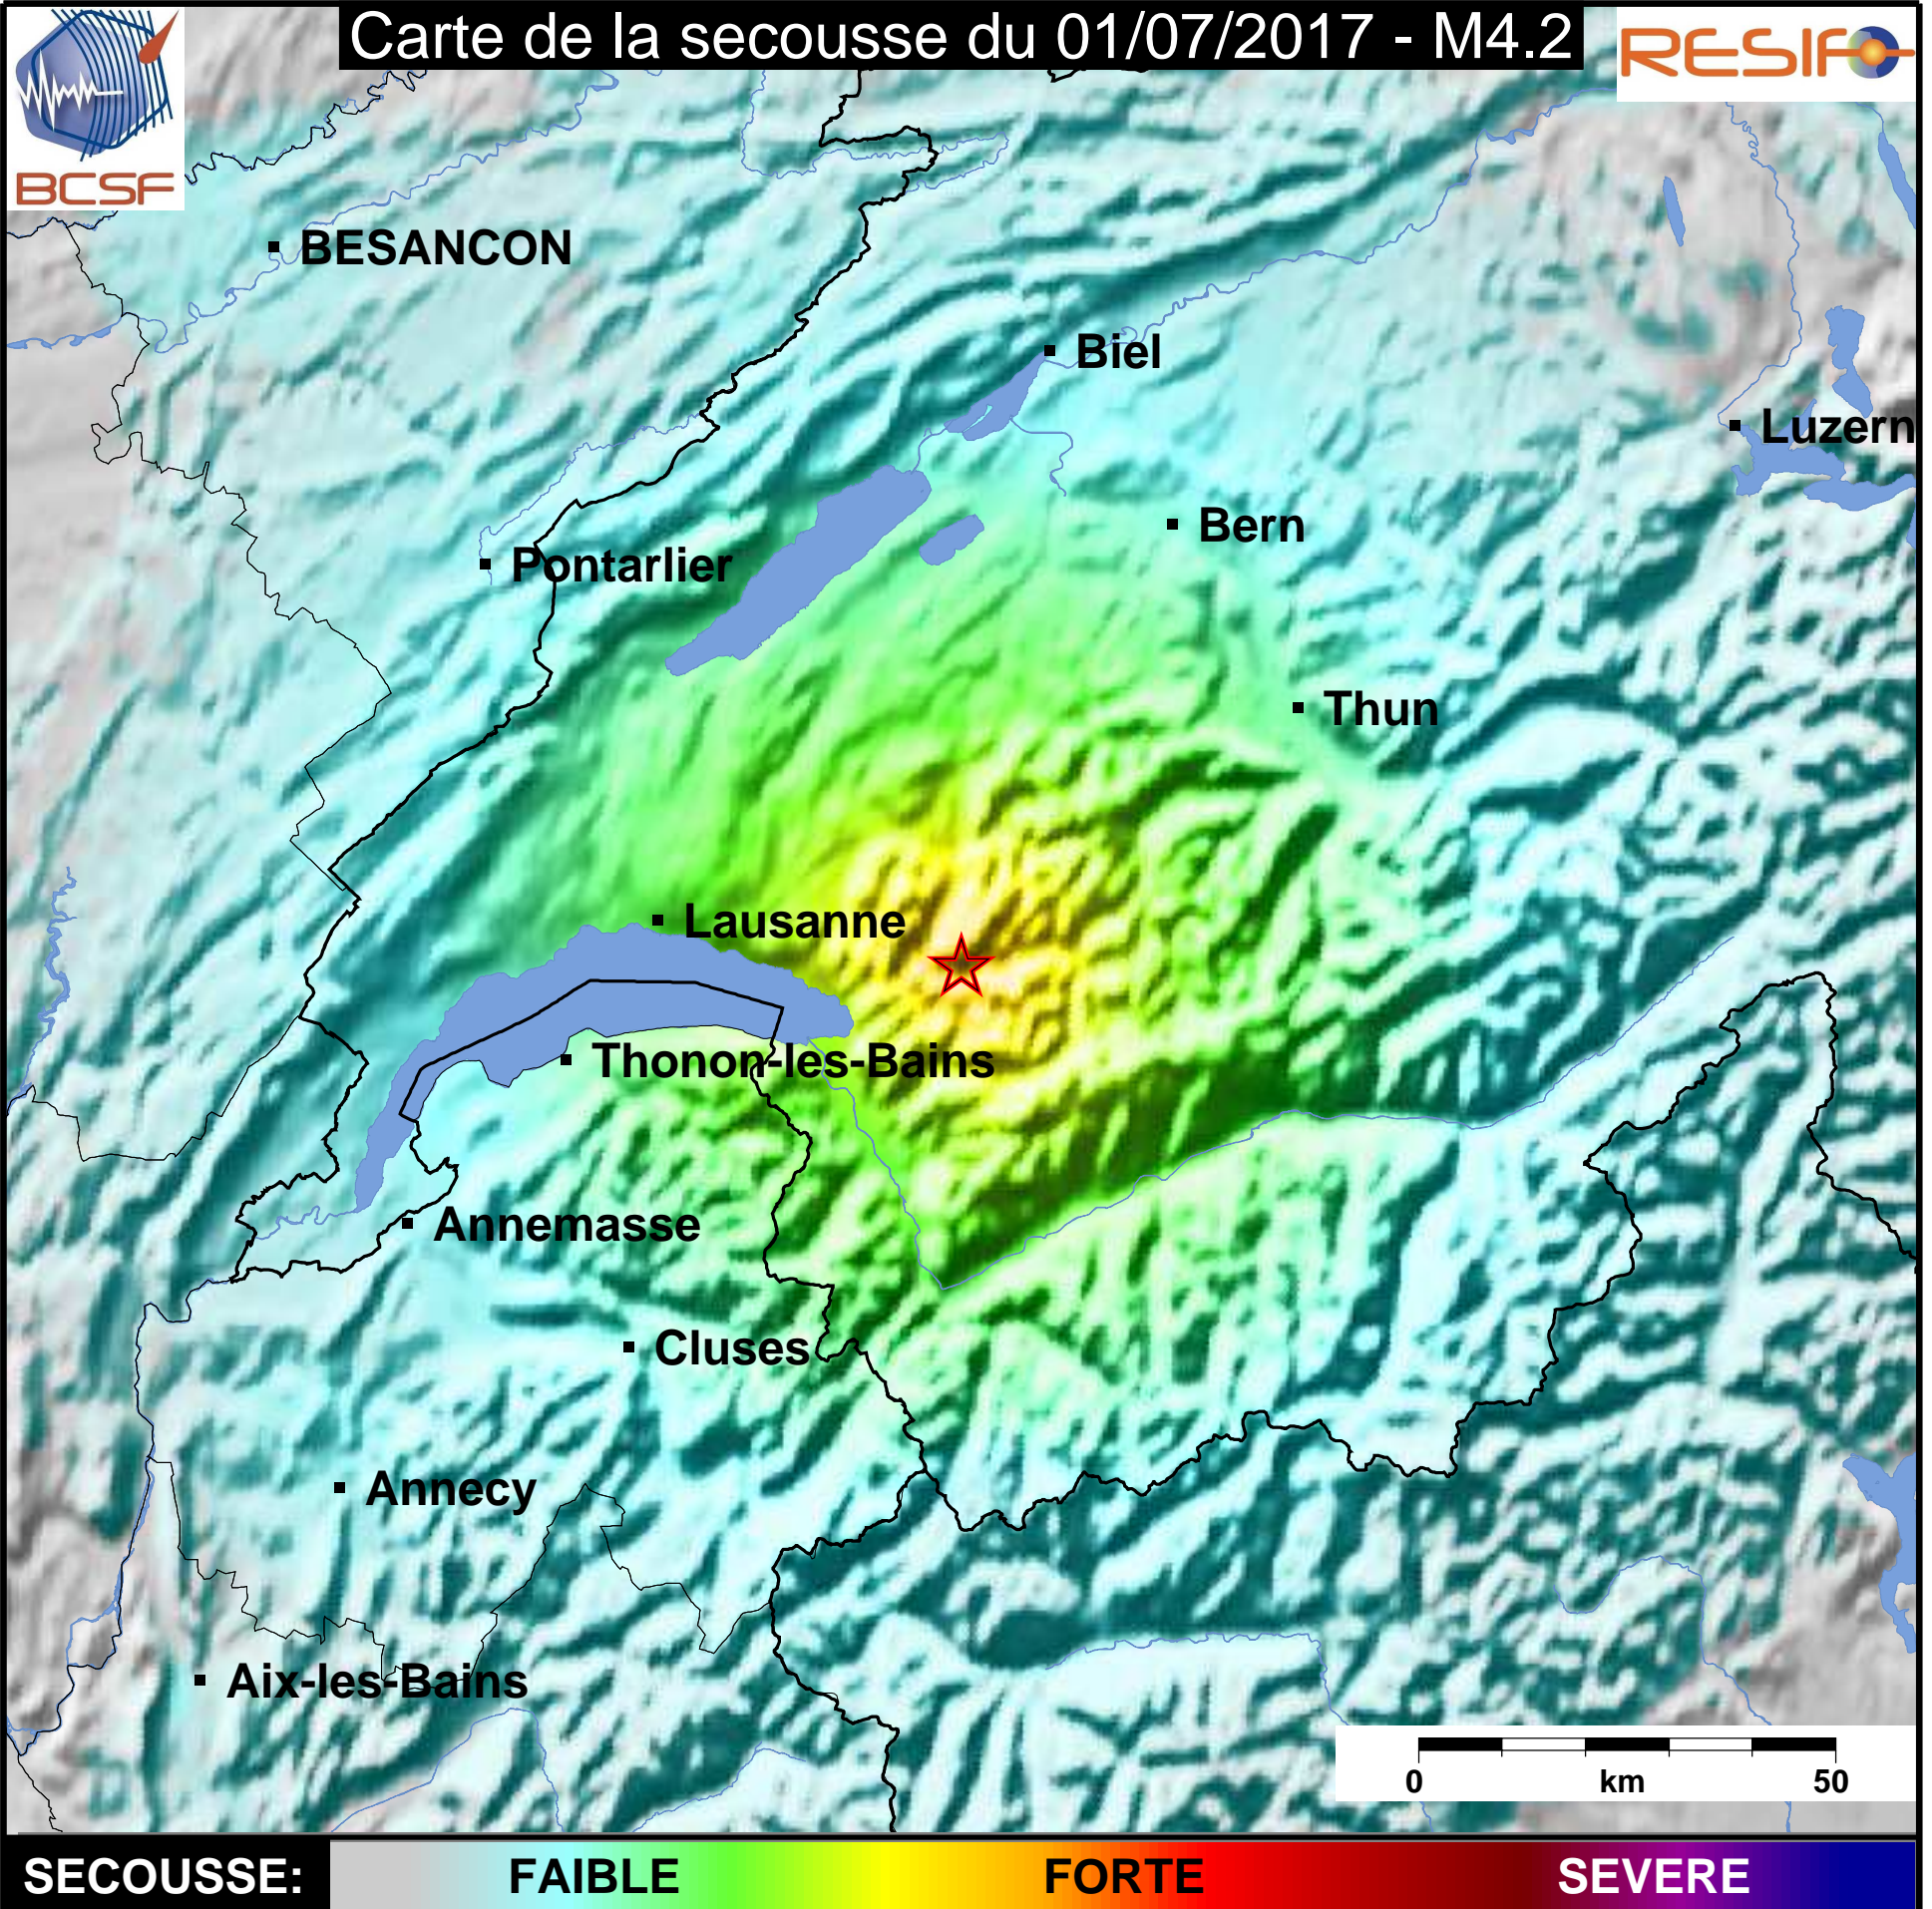

# Carte de la secousse du 01/07/2017 - M4.2

[www.franceseisme.fr](http://www.franceseisme.fr)

Date de mise à jour : 08/07/2017 08:16:49 GMT

basé sur ShakeMap®, USGS