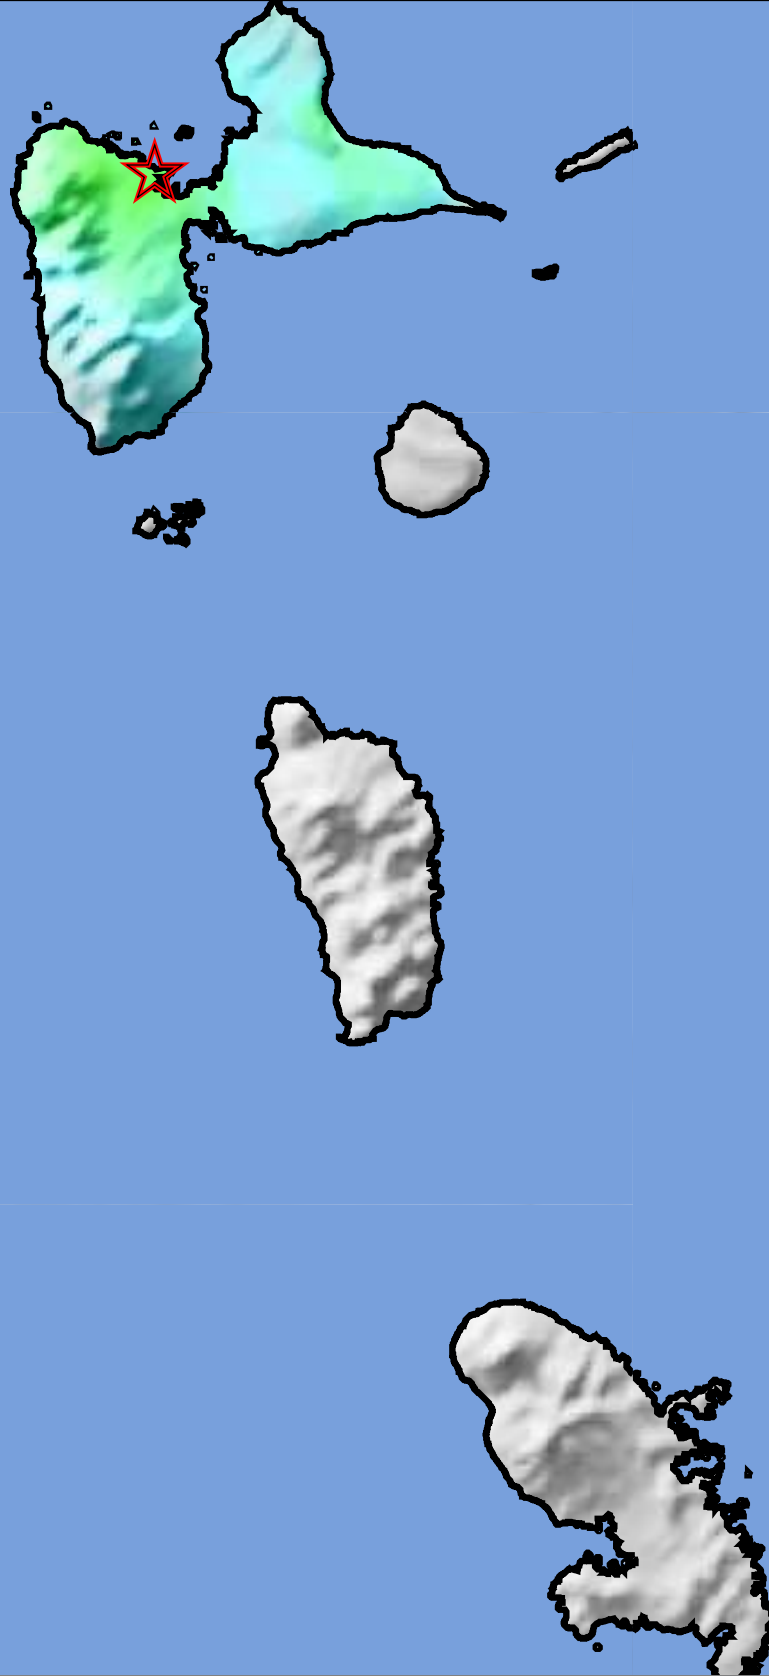

Carte de la secousse du 06/09/2017 - M3.4

SECOUSSE:

FAIBLE

FORTE

SEVERE

www.franceseisme.fr

Date de mise à jour : 13/09/2017 11:03:26 GMT

basé sur ShakeMap®, USGS