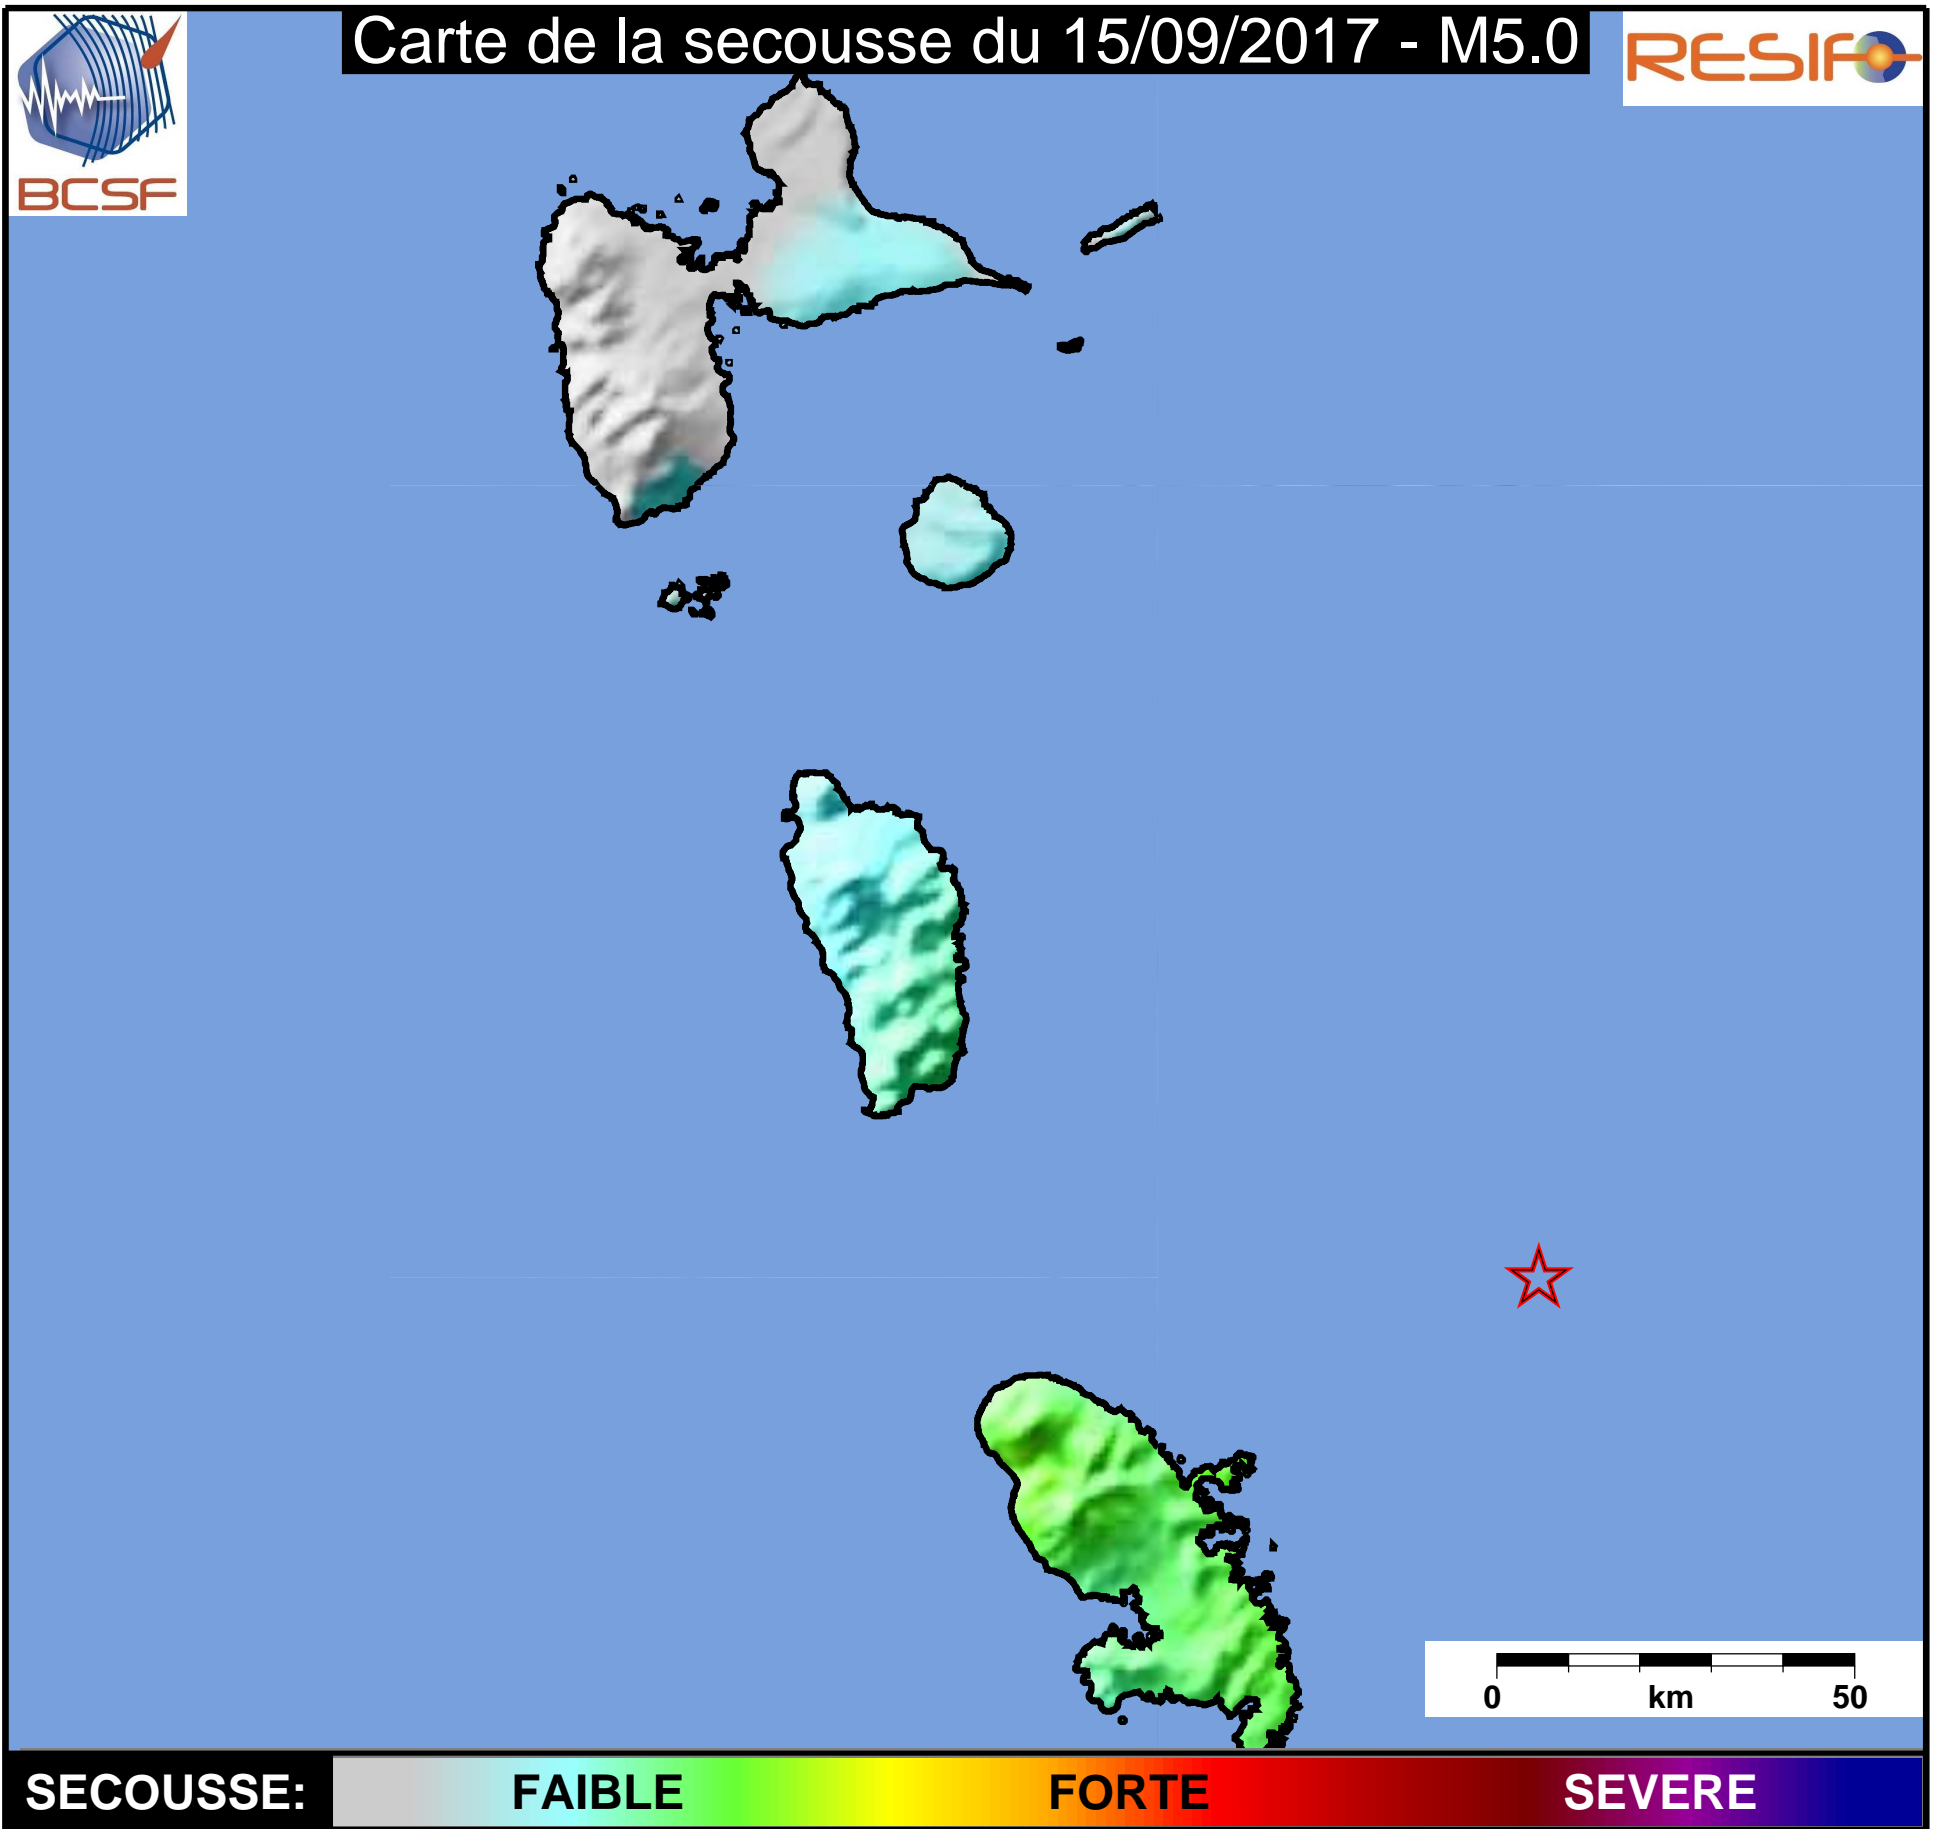

# Carte de la secousse du 15/09/2017 - M5.0

**SECOUSSE:** FAIBLE FORTE SEVERE

[www.franceseisme.fr](http://www.franceseisme.fr)

Date de mise à jour : 22/09/2017 11:03:40 GMT

basé sur ShakeMap®, USGS