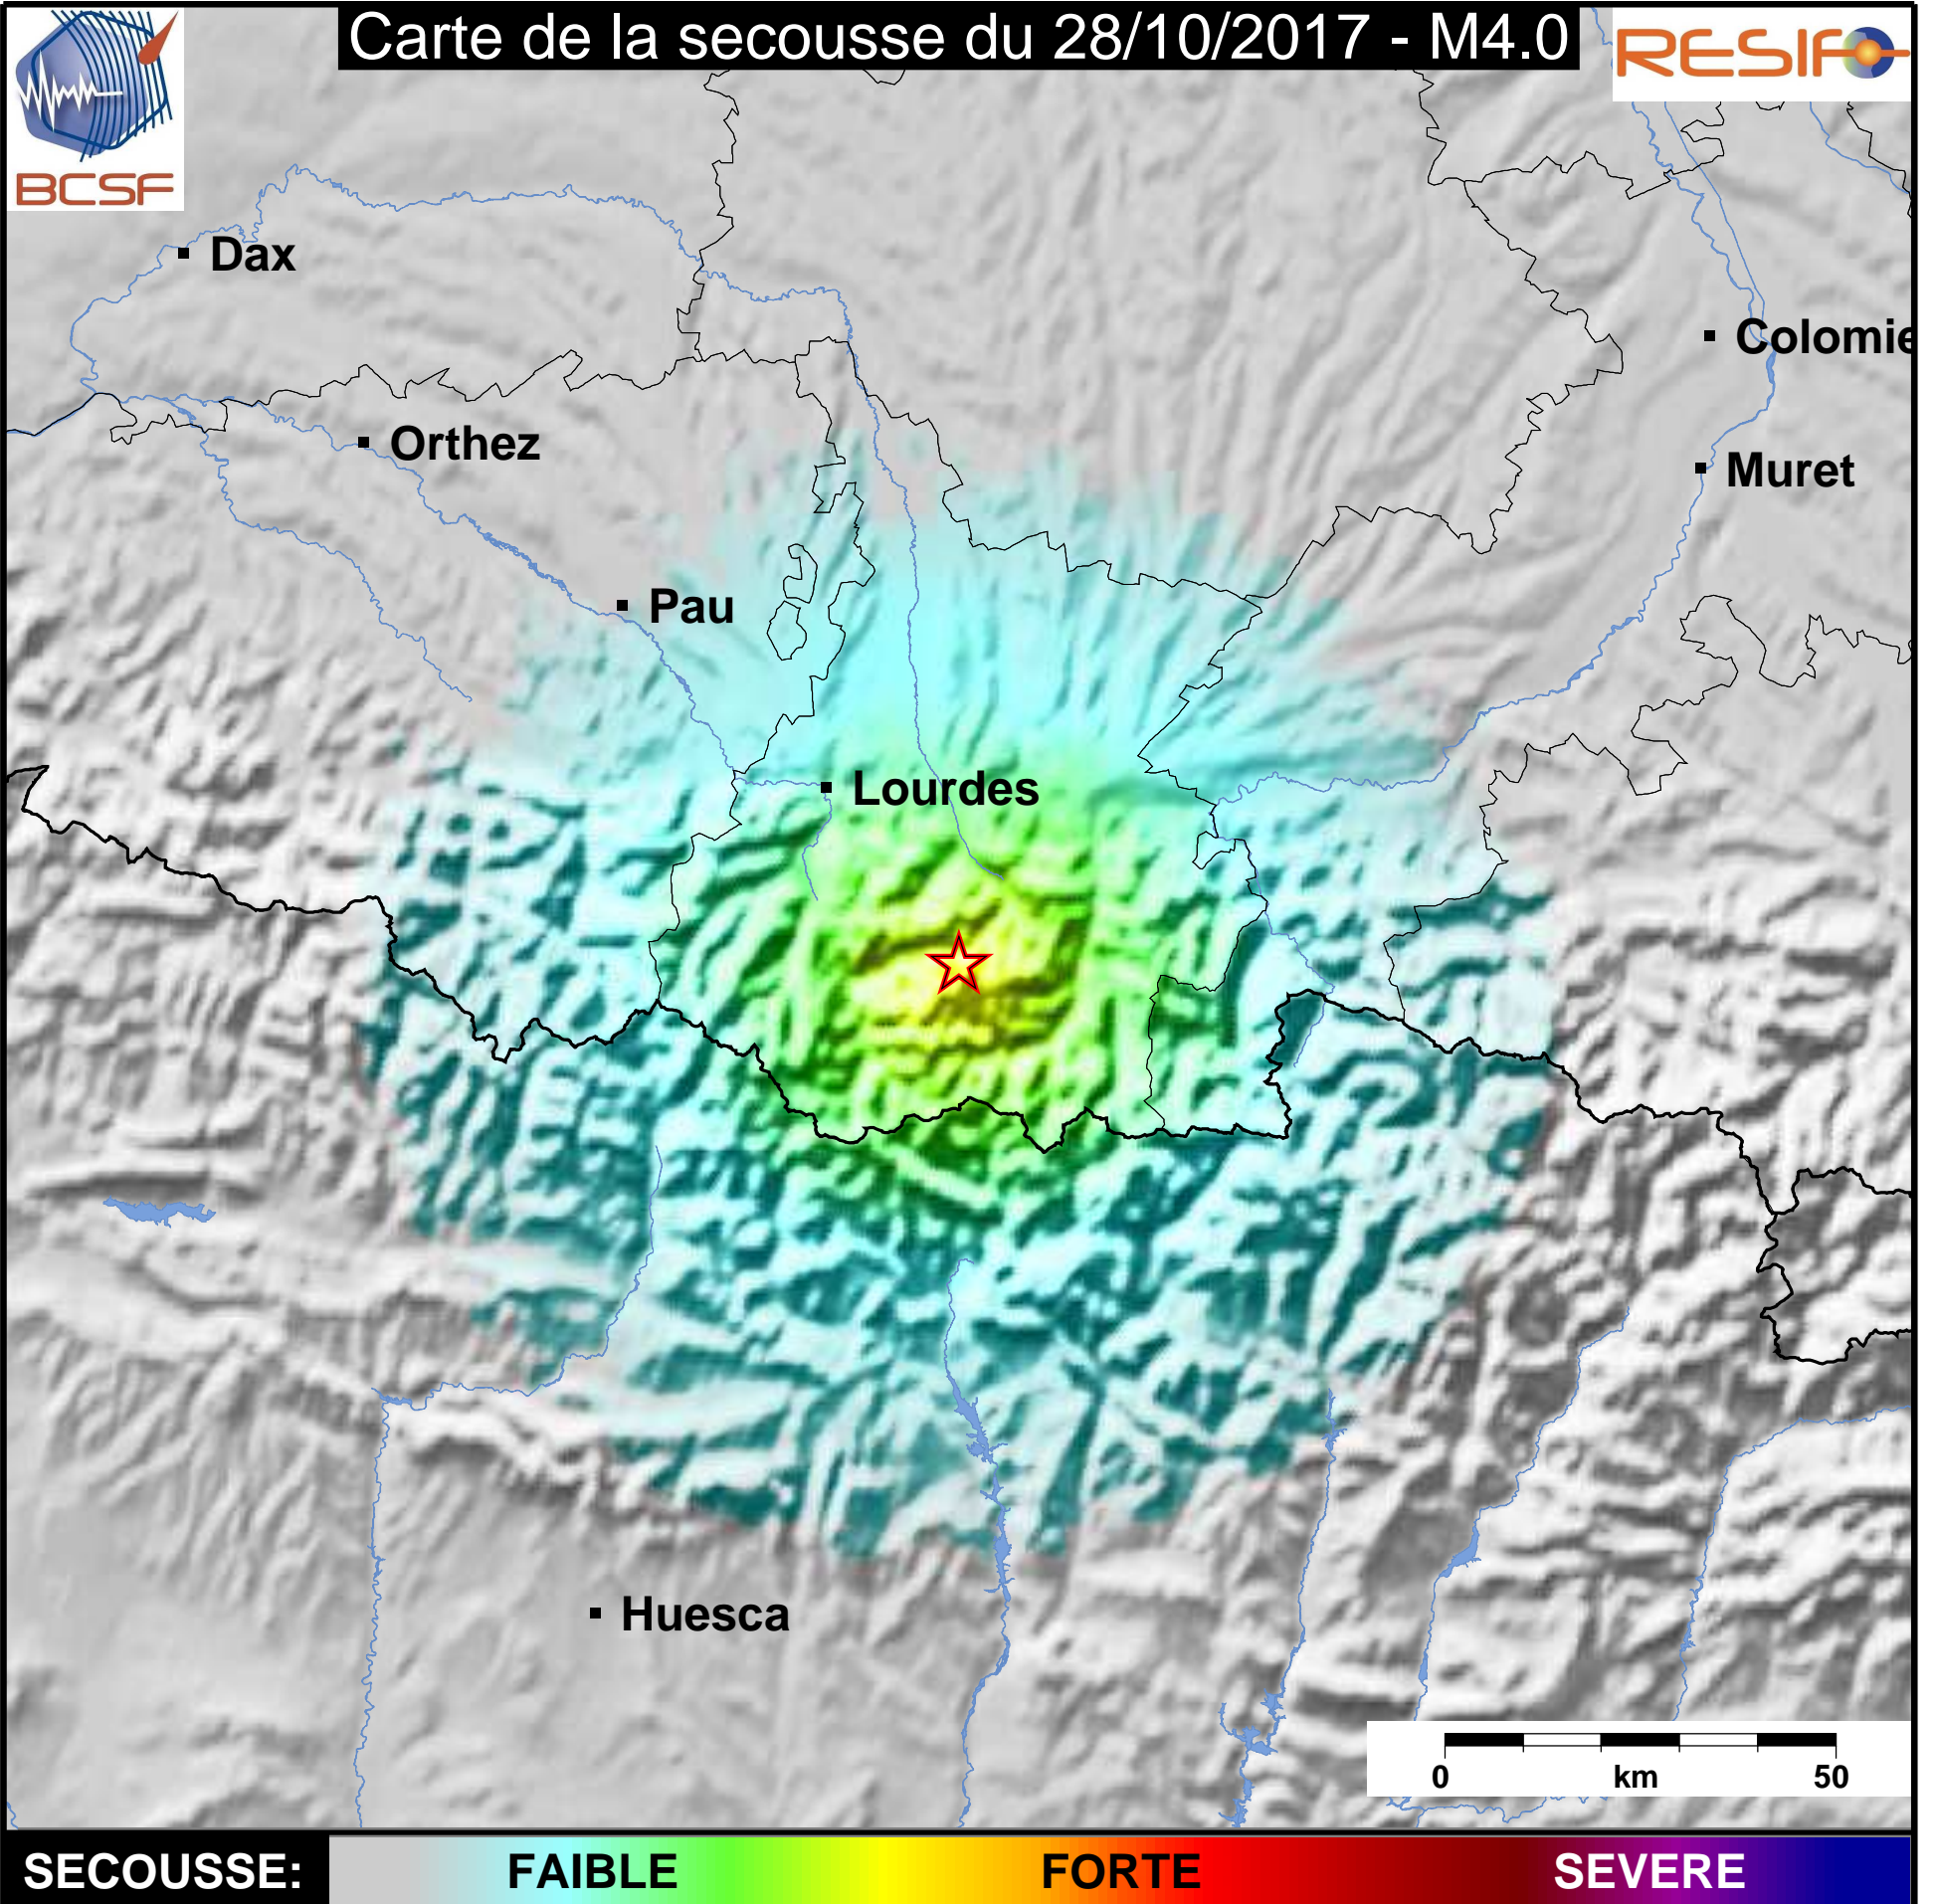

# Carte de la secousse du 28/10/2017 - M4.0

[www.franceseisme.fr](http://www.franceseisme.fr)

Date de mise à jour : 04/11/2017 19:14:46 GMT

basé sur ShakeMap®, USGS