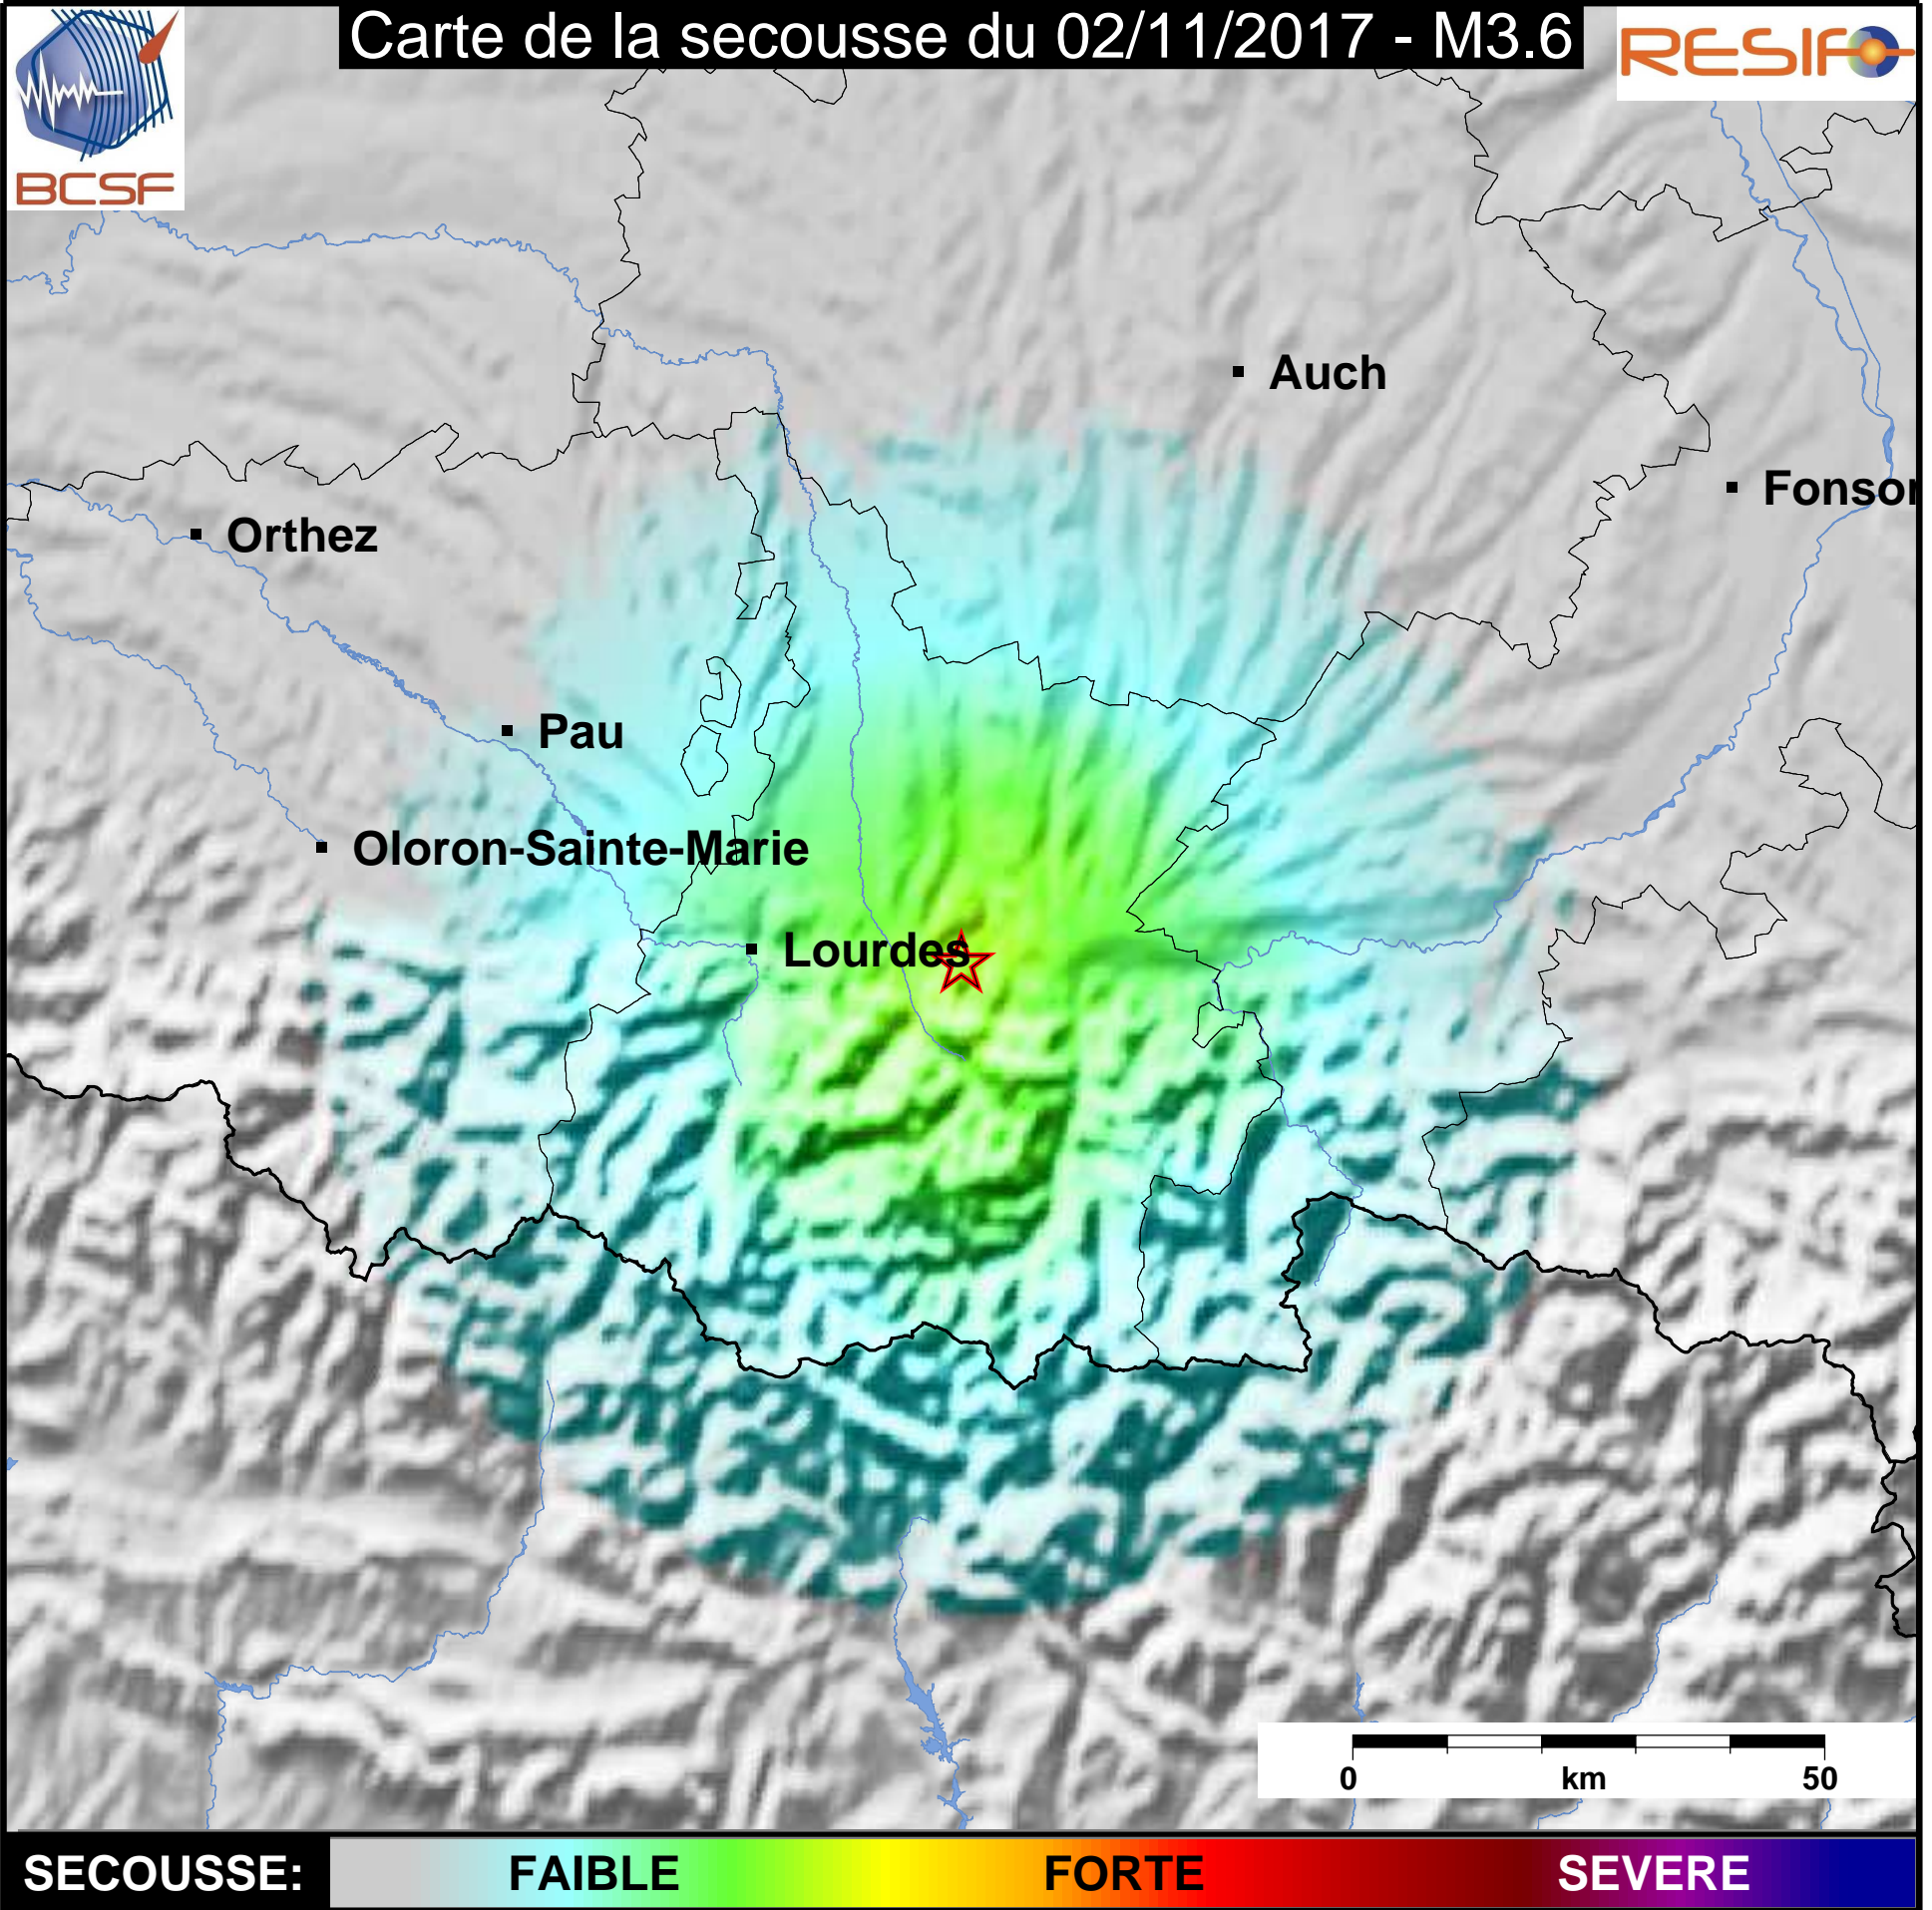

Carte de la secousse du 02/11/2017 - M3.6

www.franceseisme.fr

Date de mise à jour : 09/11/2017 13:35:31 GMT

basé sur ShakeMap®, USGS