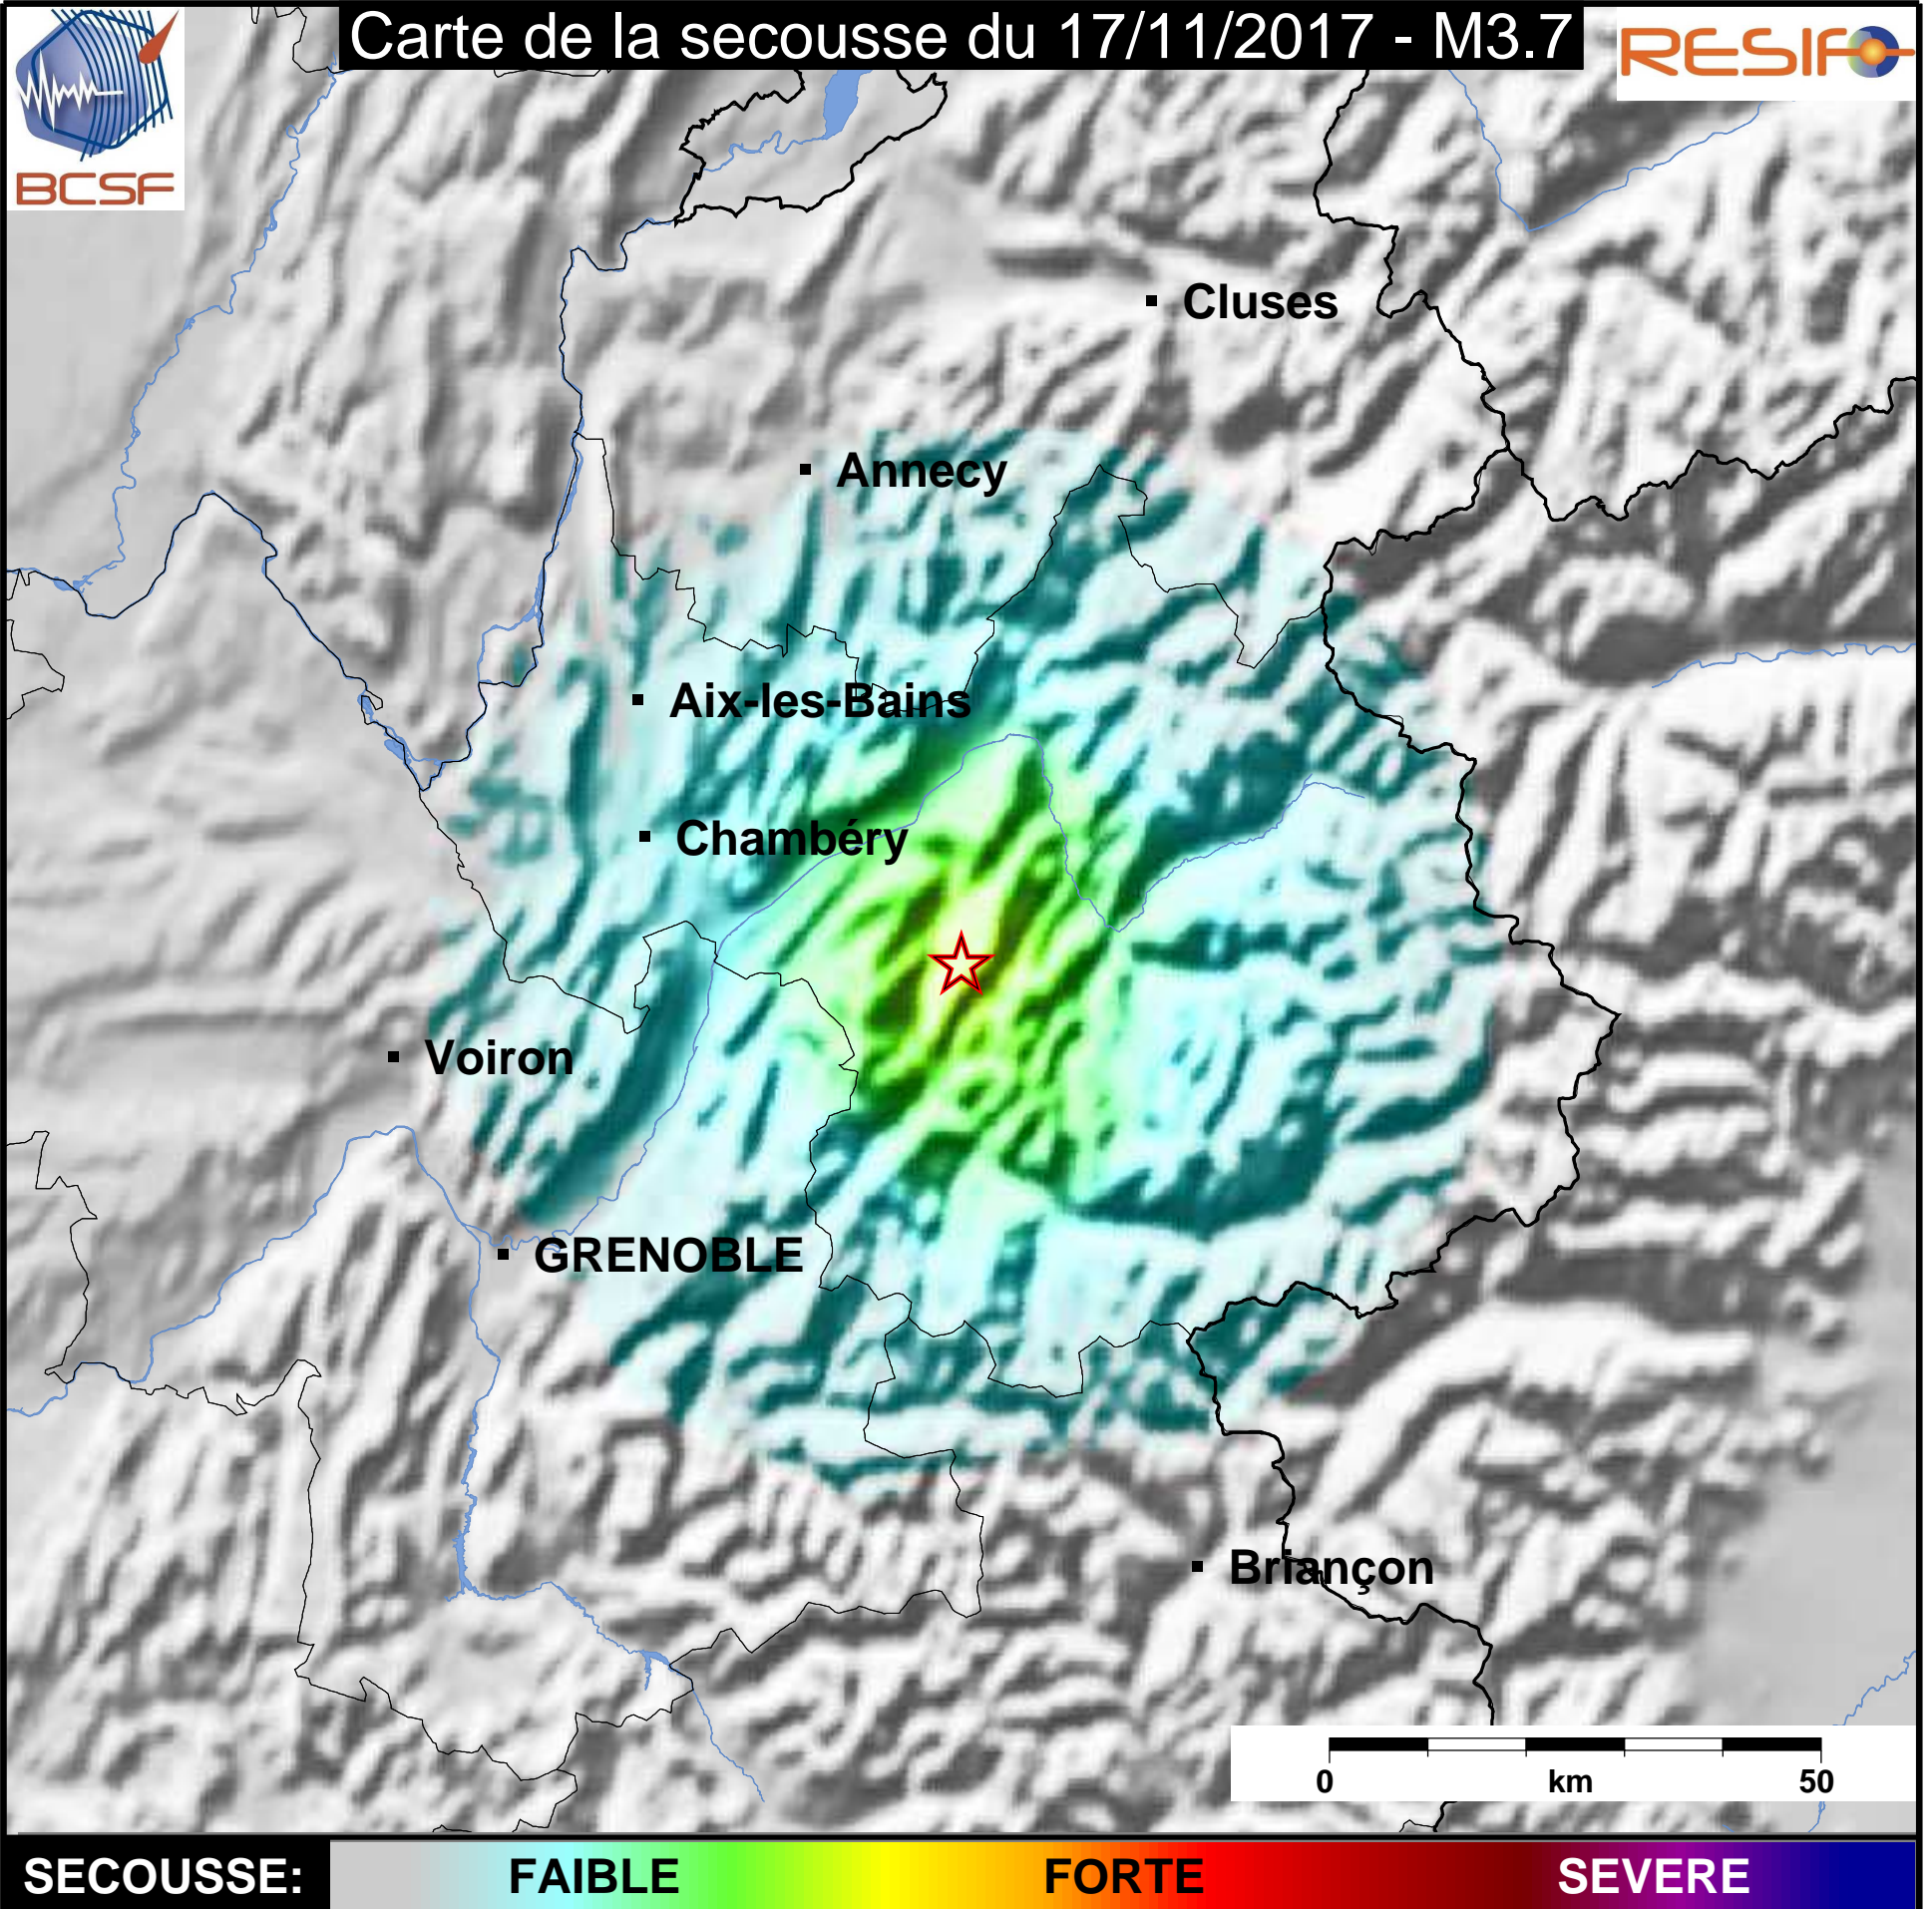

Carte de la secousse du 17/11/2017 - M3.7

www.franceseisme.fr

Date de mise à jour : 24/11/2017 12:20:40 GMT

basé sur ShakeMap®, USGS