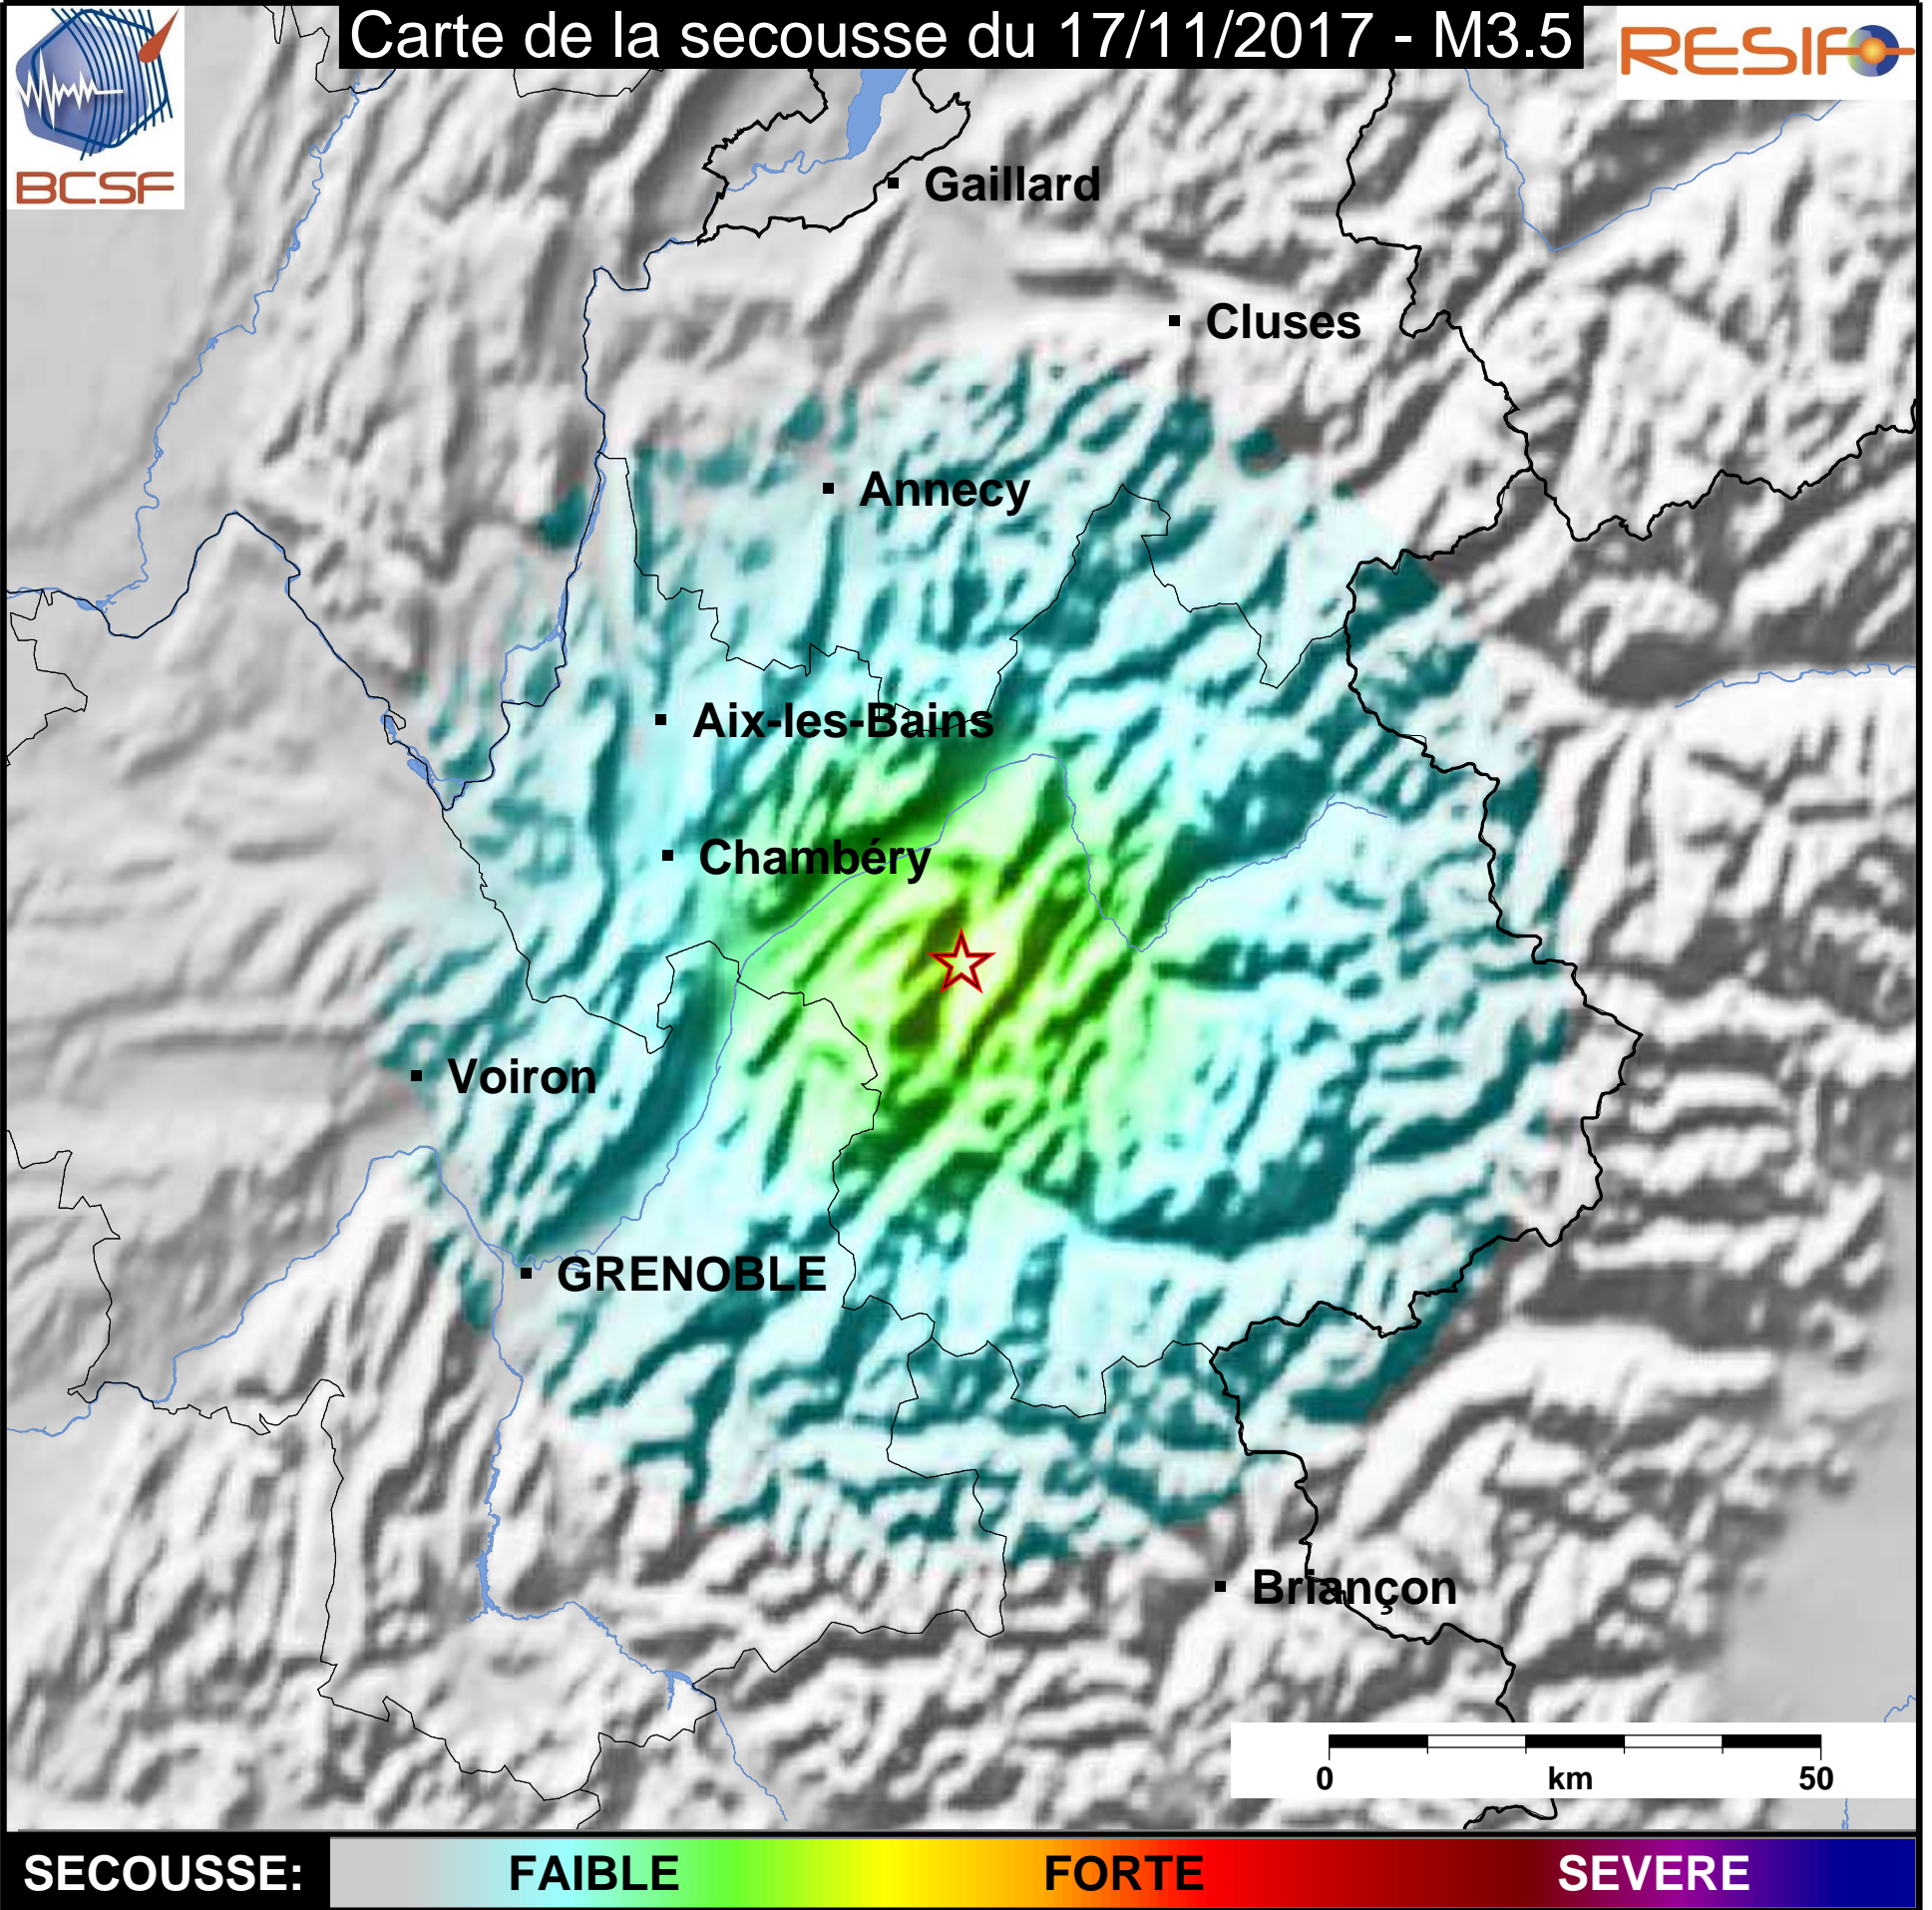

Carte de la secousse du 17/11/2017 - M3.5

www.franceseisme.fr

Date de mise à jour : 24/11/2017 12:13:50 GMT

basé sur ShakeMap®, USGS