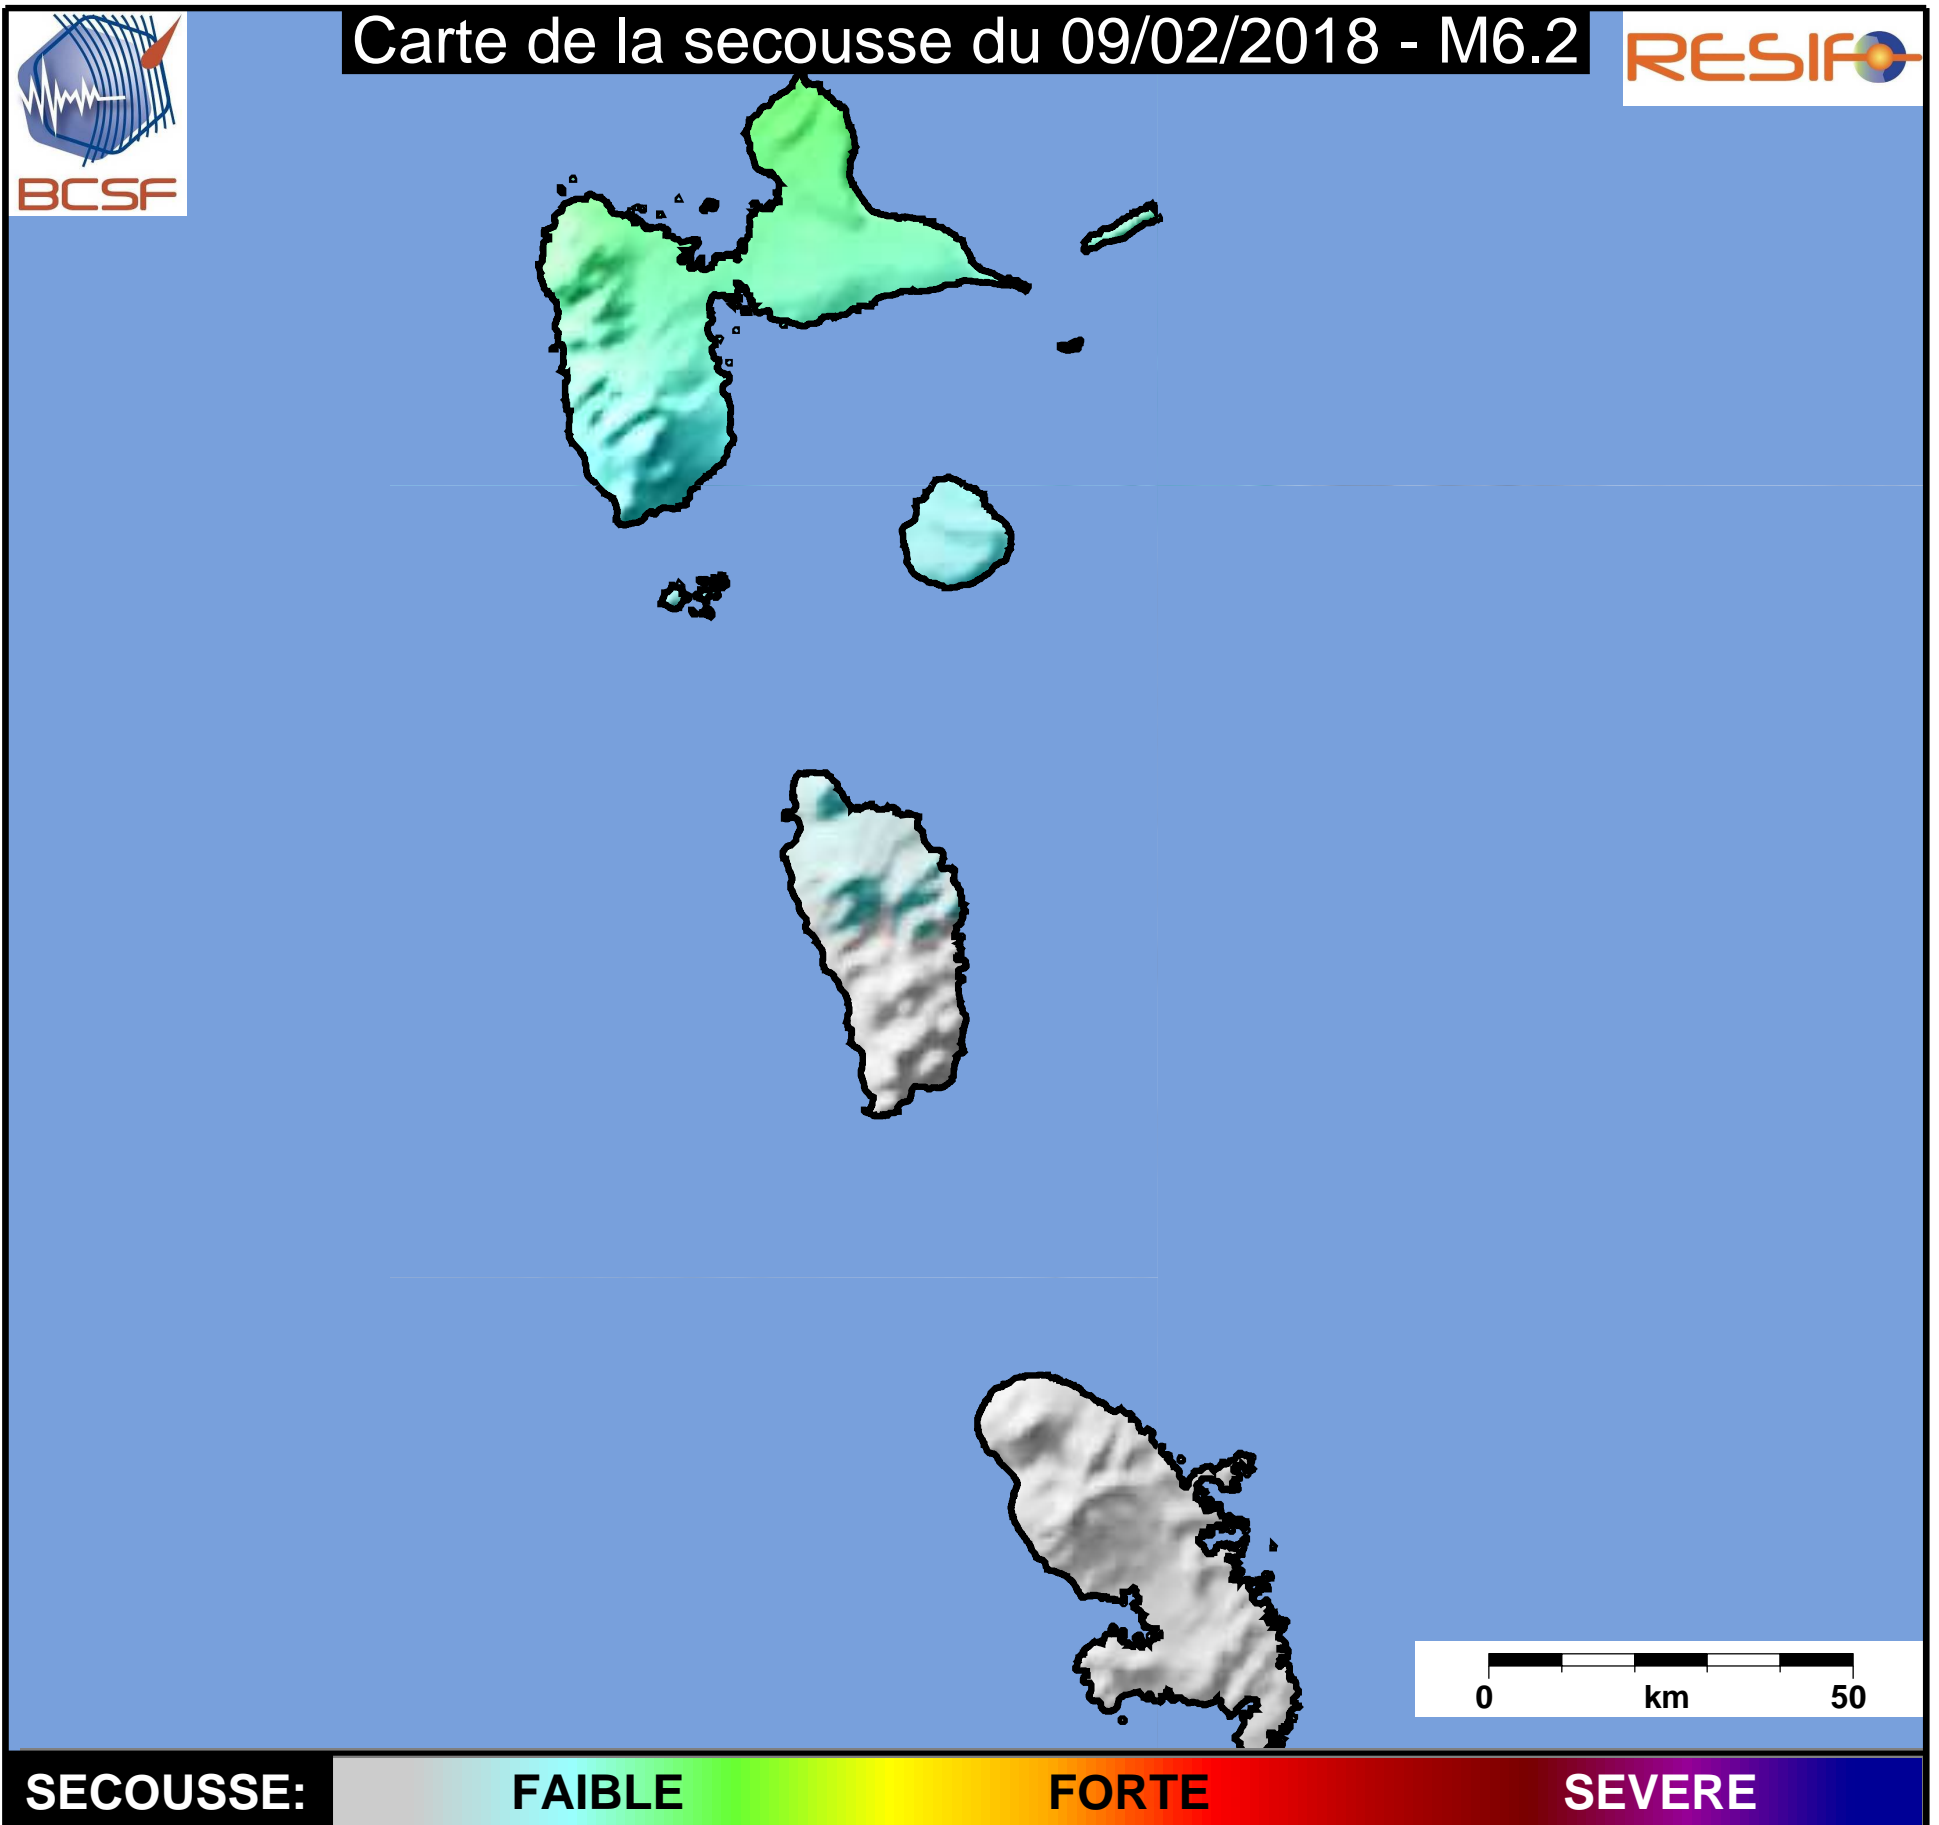

Carte de la secousse du 09/02/2018 - M6.2

SECOUSSE:

FAIBLE

FORTE

SEVERE

www.franceseisme.fr

Date de mise à jour : 09/02/2018 18:13:09 GMT

basé sur ShakeMap®, USGS