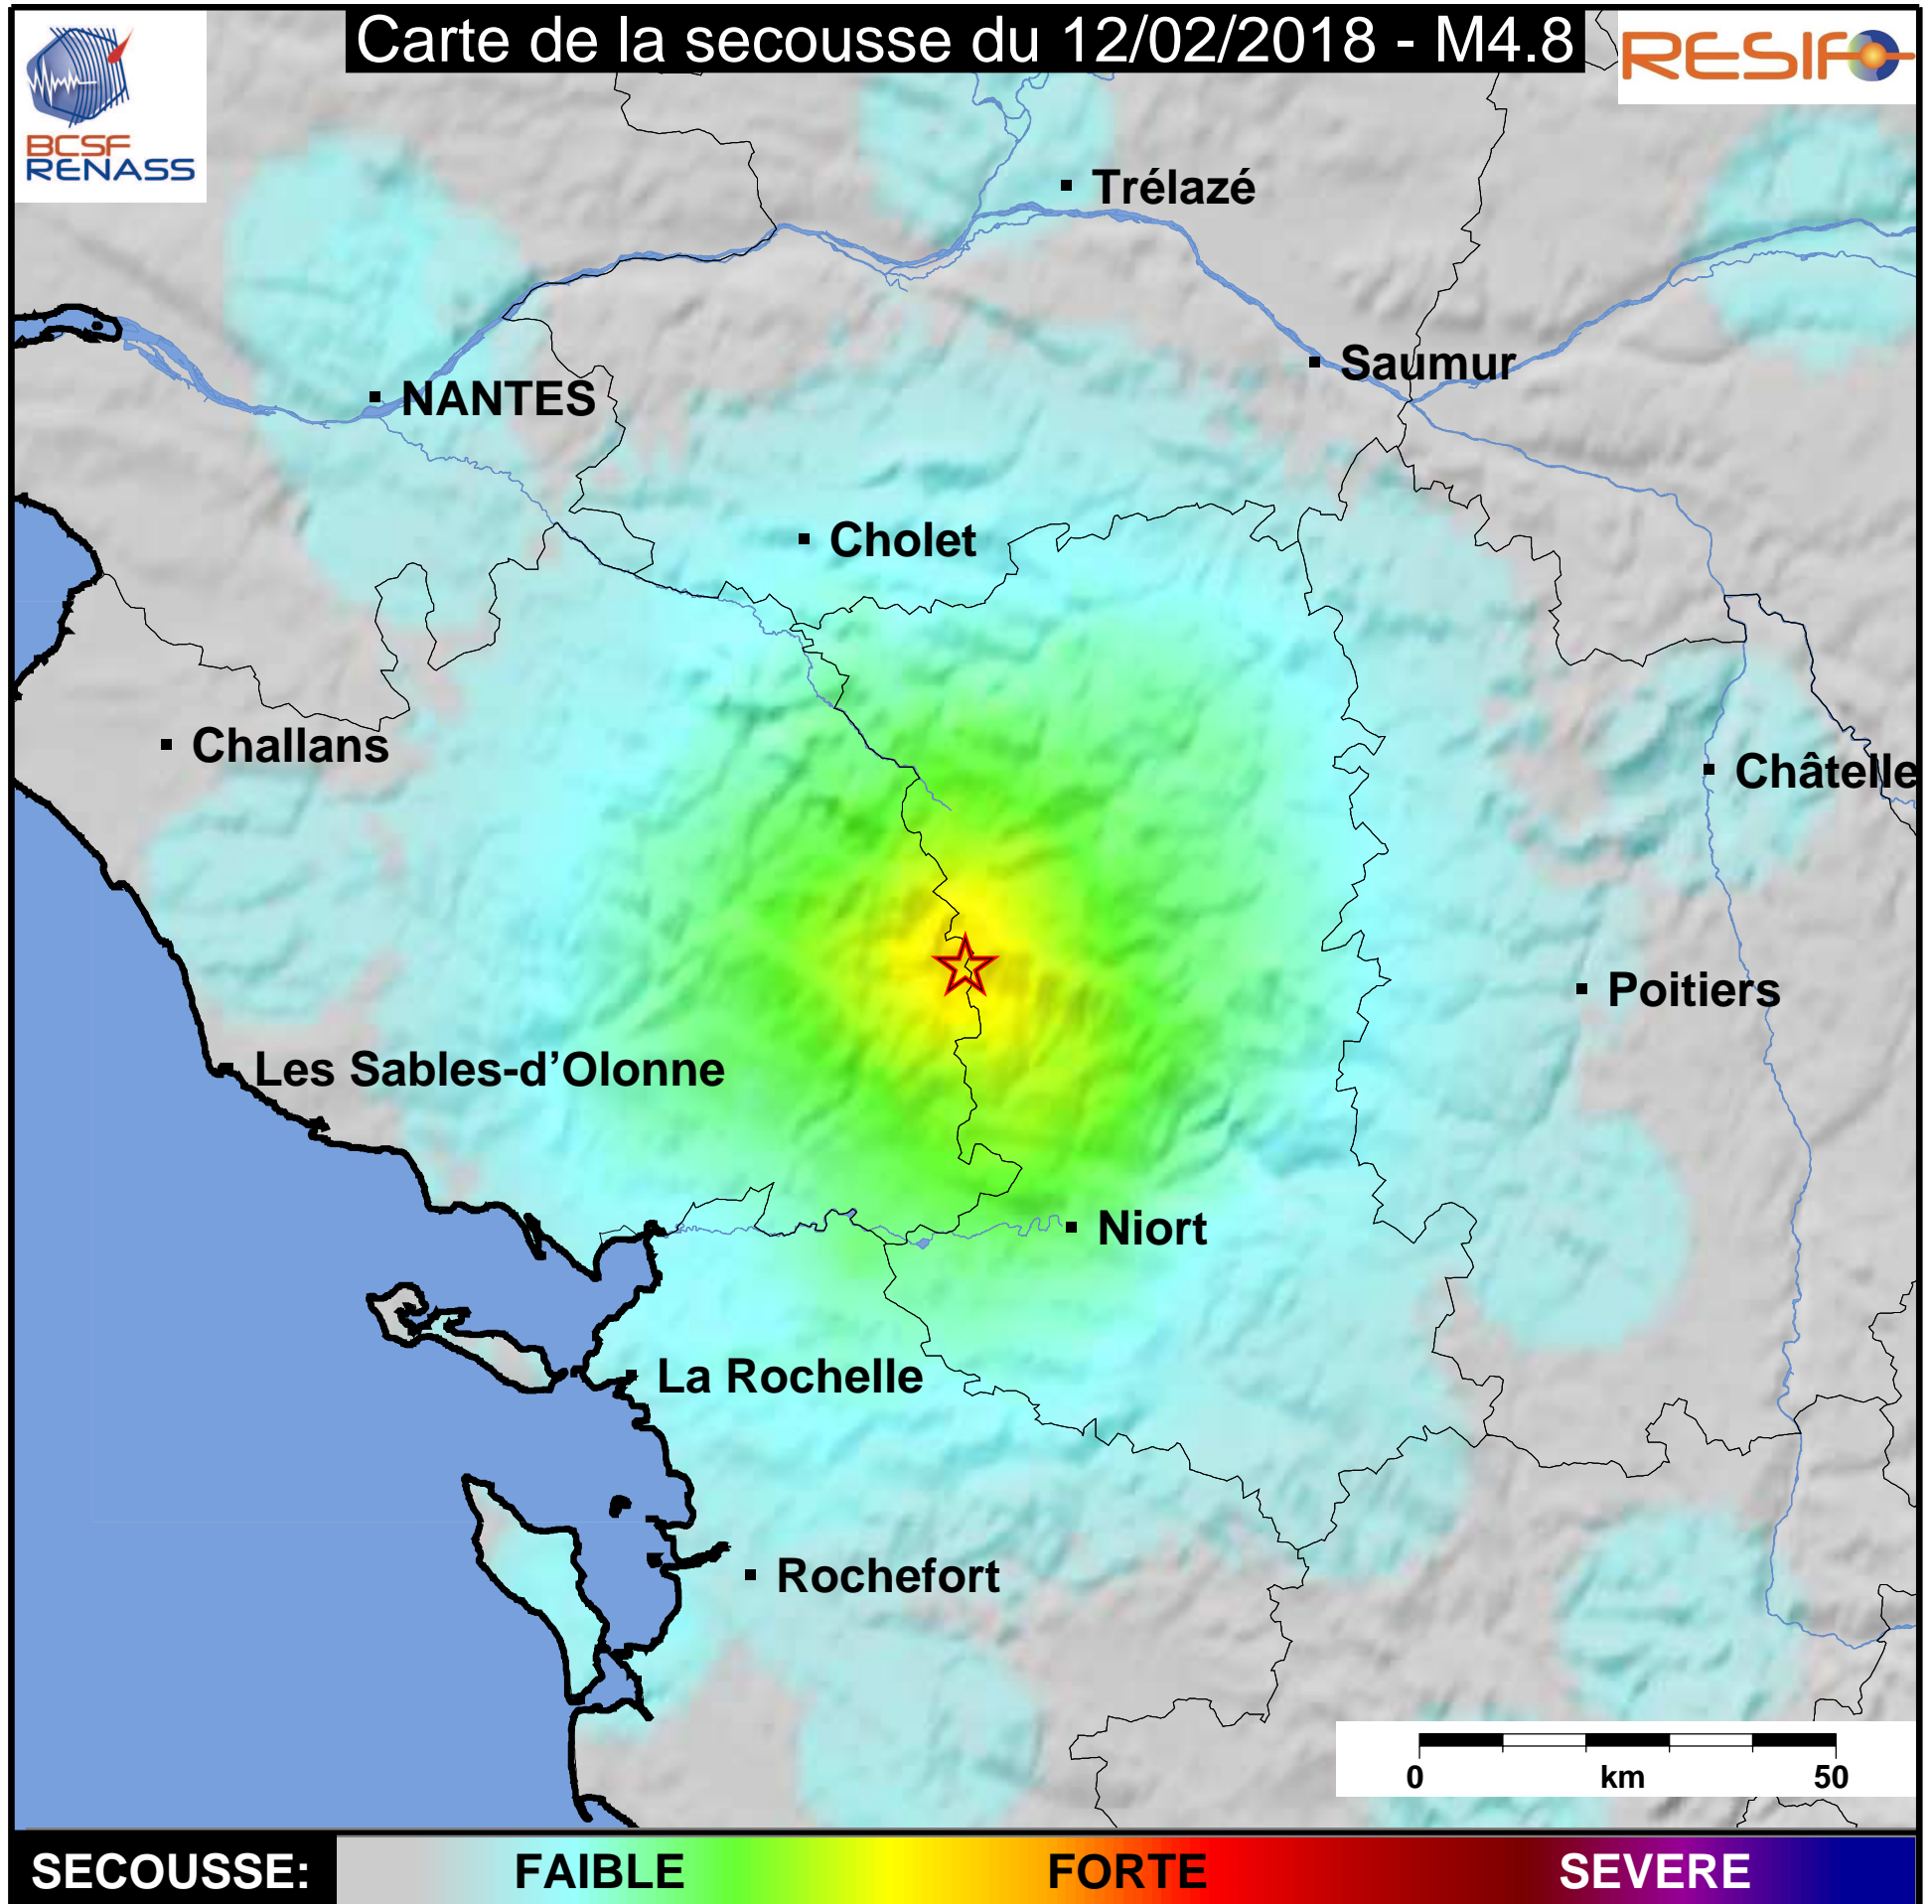

Carte de la secousse du 12/02/2018 - M4.8

www.franceseisme.fr

Date de mise à jour : 19/02/2018 03:18:26 GMT

basé sur ShakeMap®, USGS