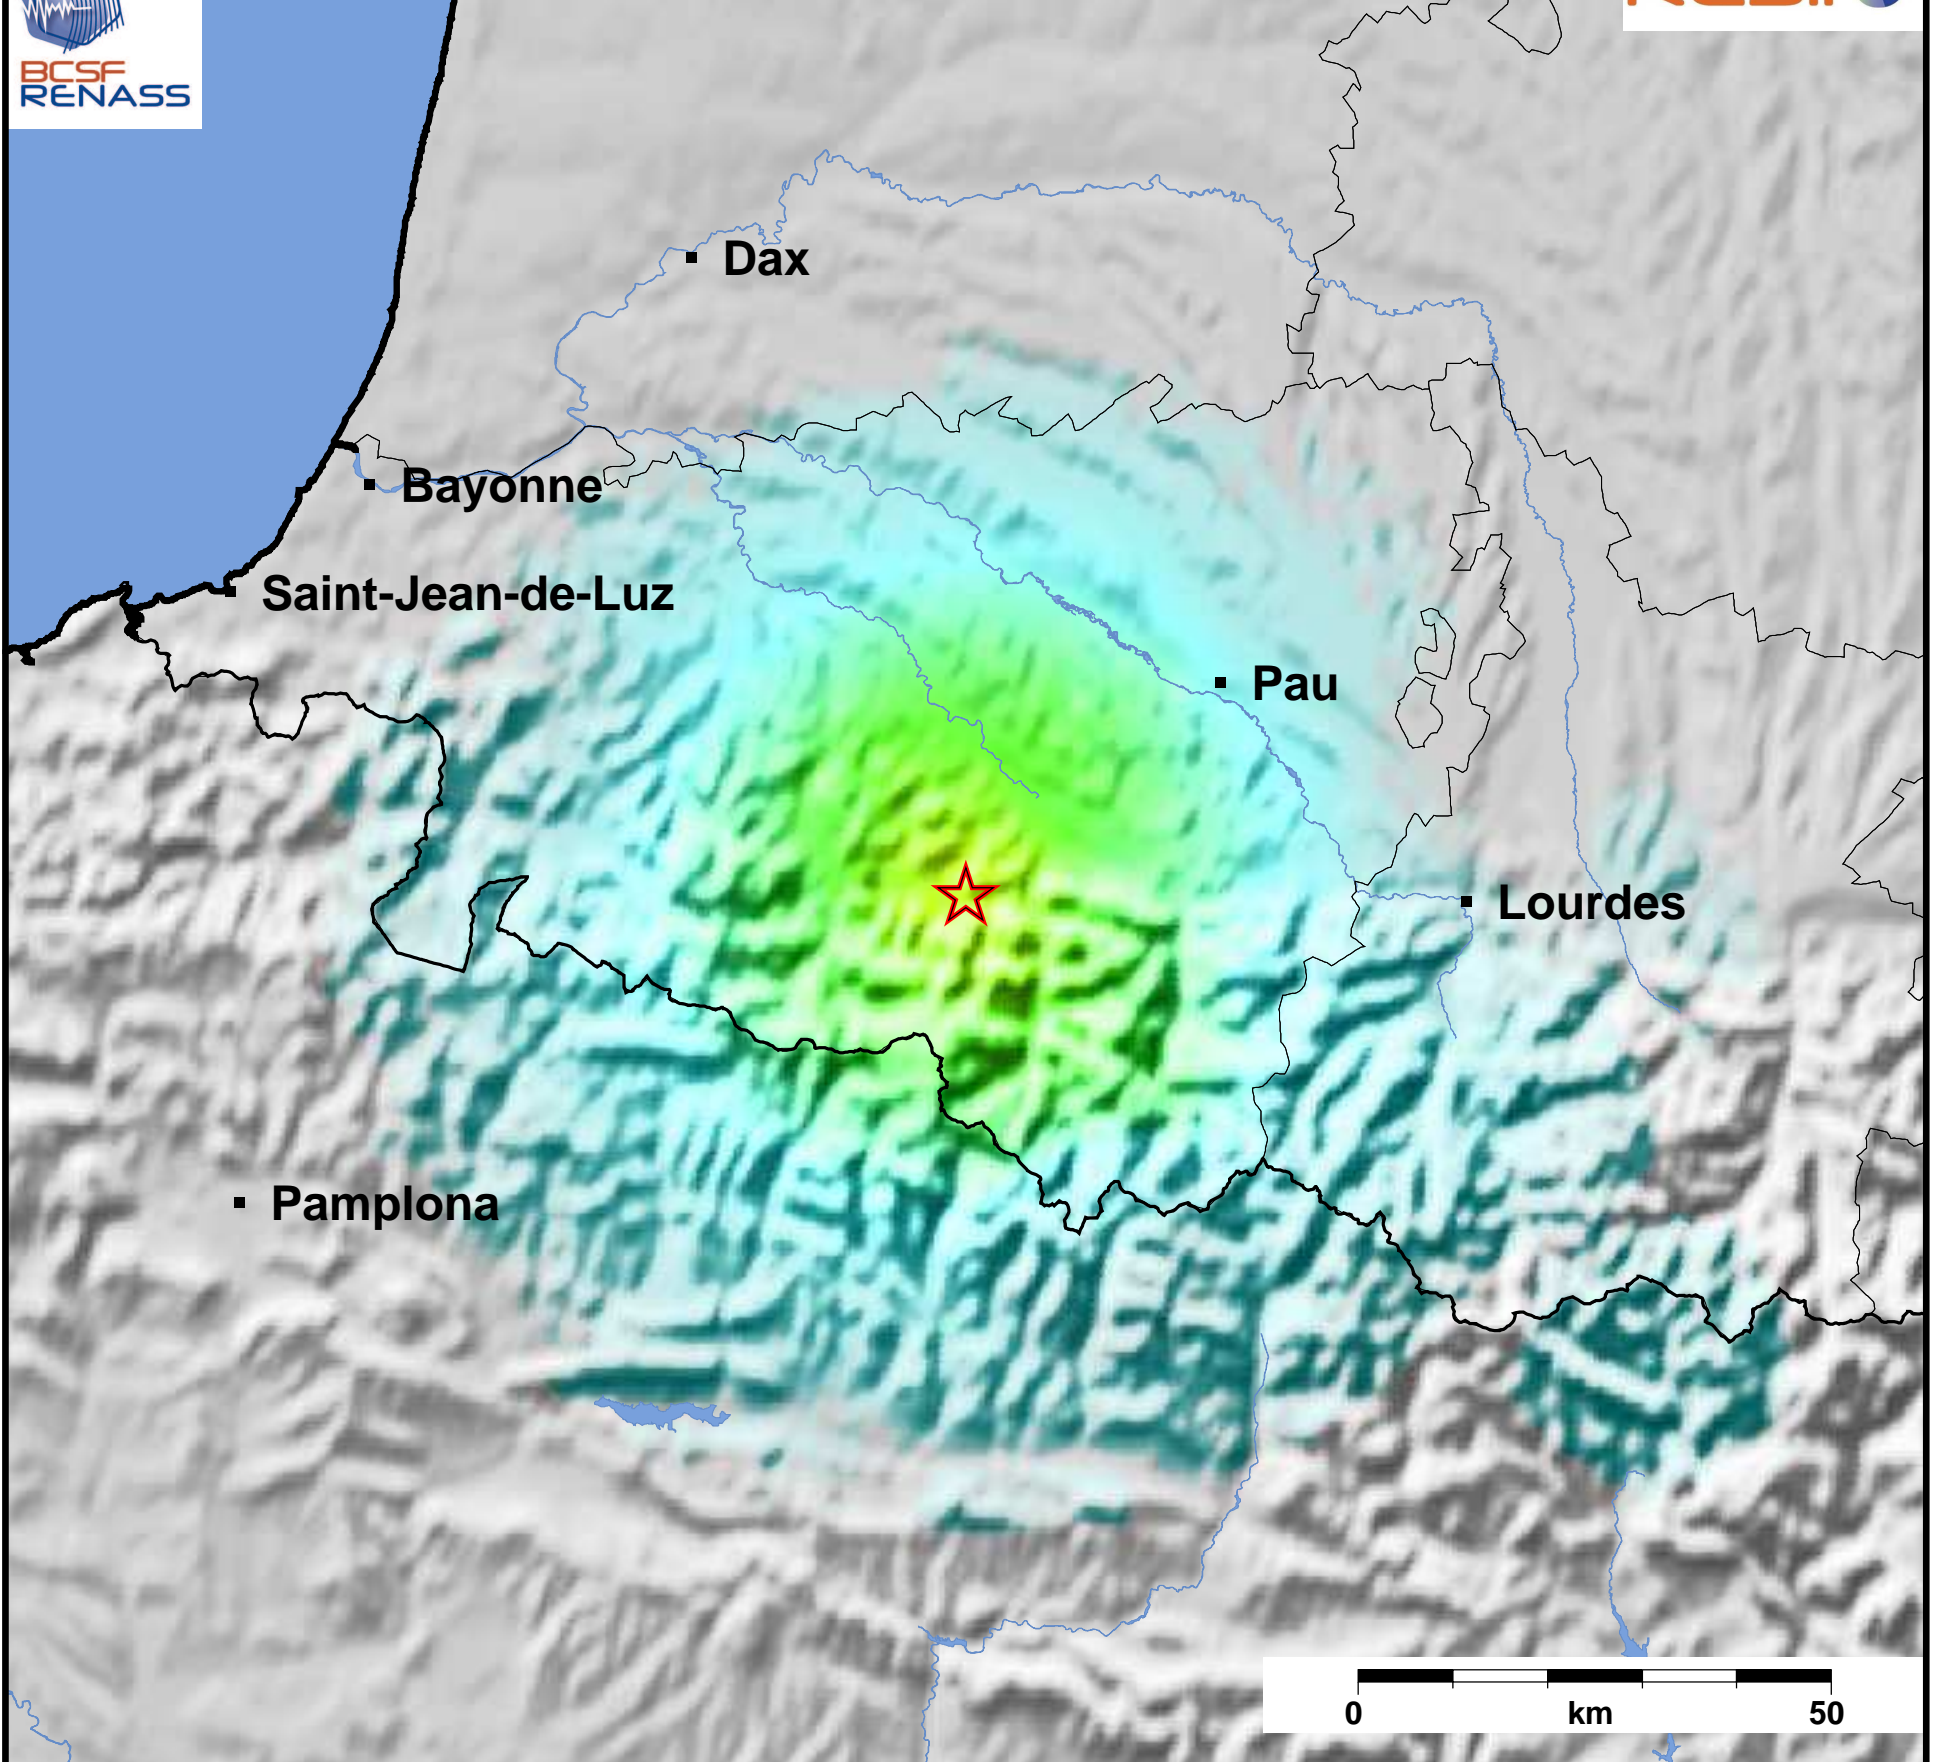

Carte de la secousse du 14/03/2018 - M3.8

www.franceseisme.fr

Date de mise à jour : 21/03/2018 12:56:02 GMT

basé sur ShakeMap®, USGS