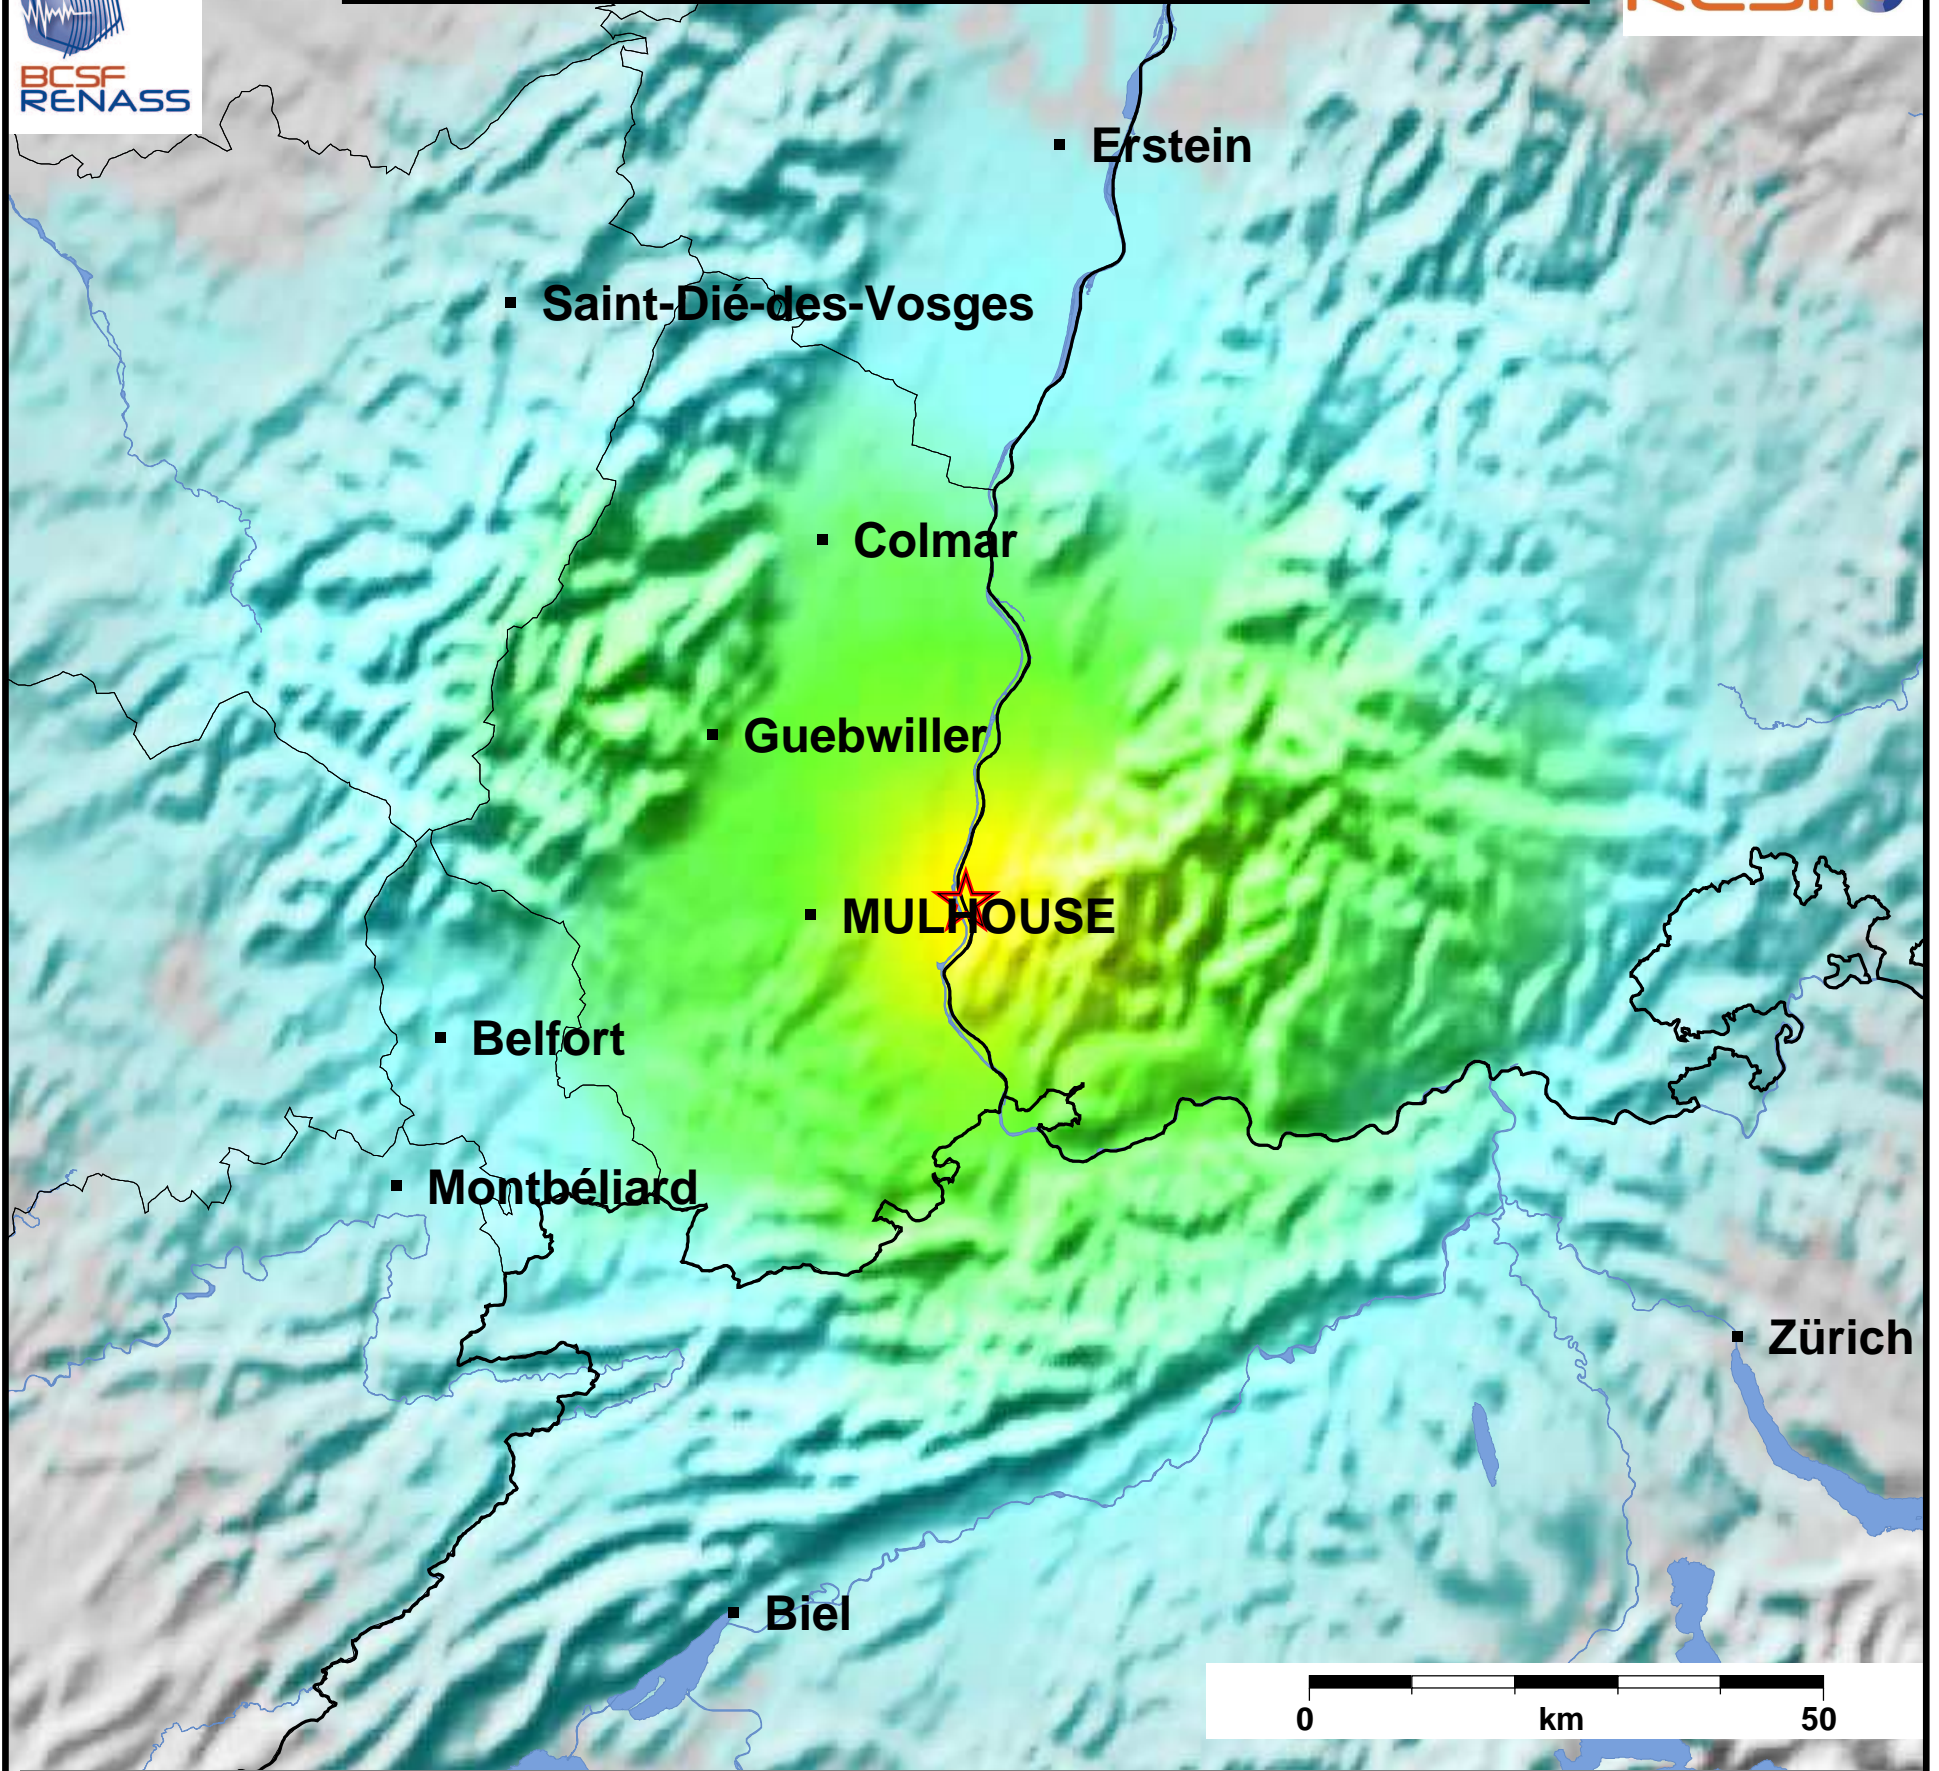

Carte de la secousse du 04/05/2018 - M3.5

SECOUSSE: FAIBLE FORTE SEVERE

www.franceseisme.fr

Date de mise à jour : 26/06/2019 07:22:15 GMT

basé sur ShakeMap®, USGS