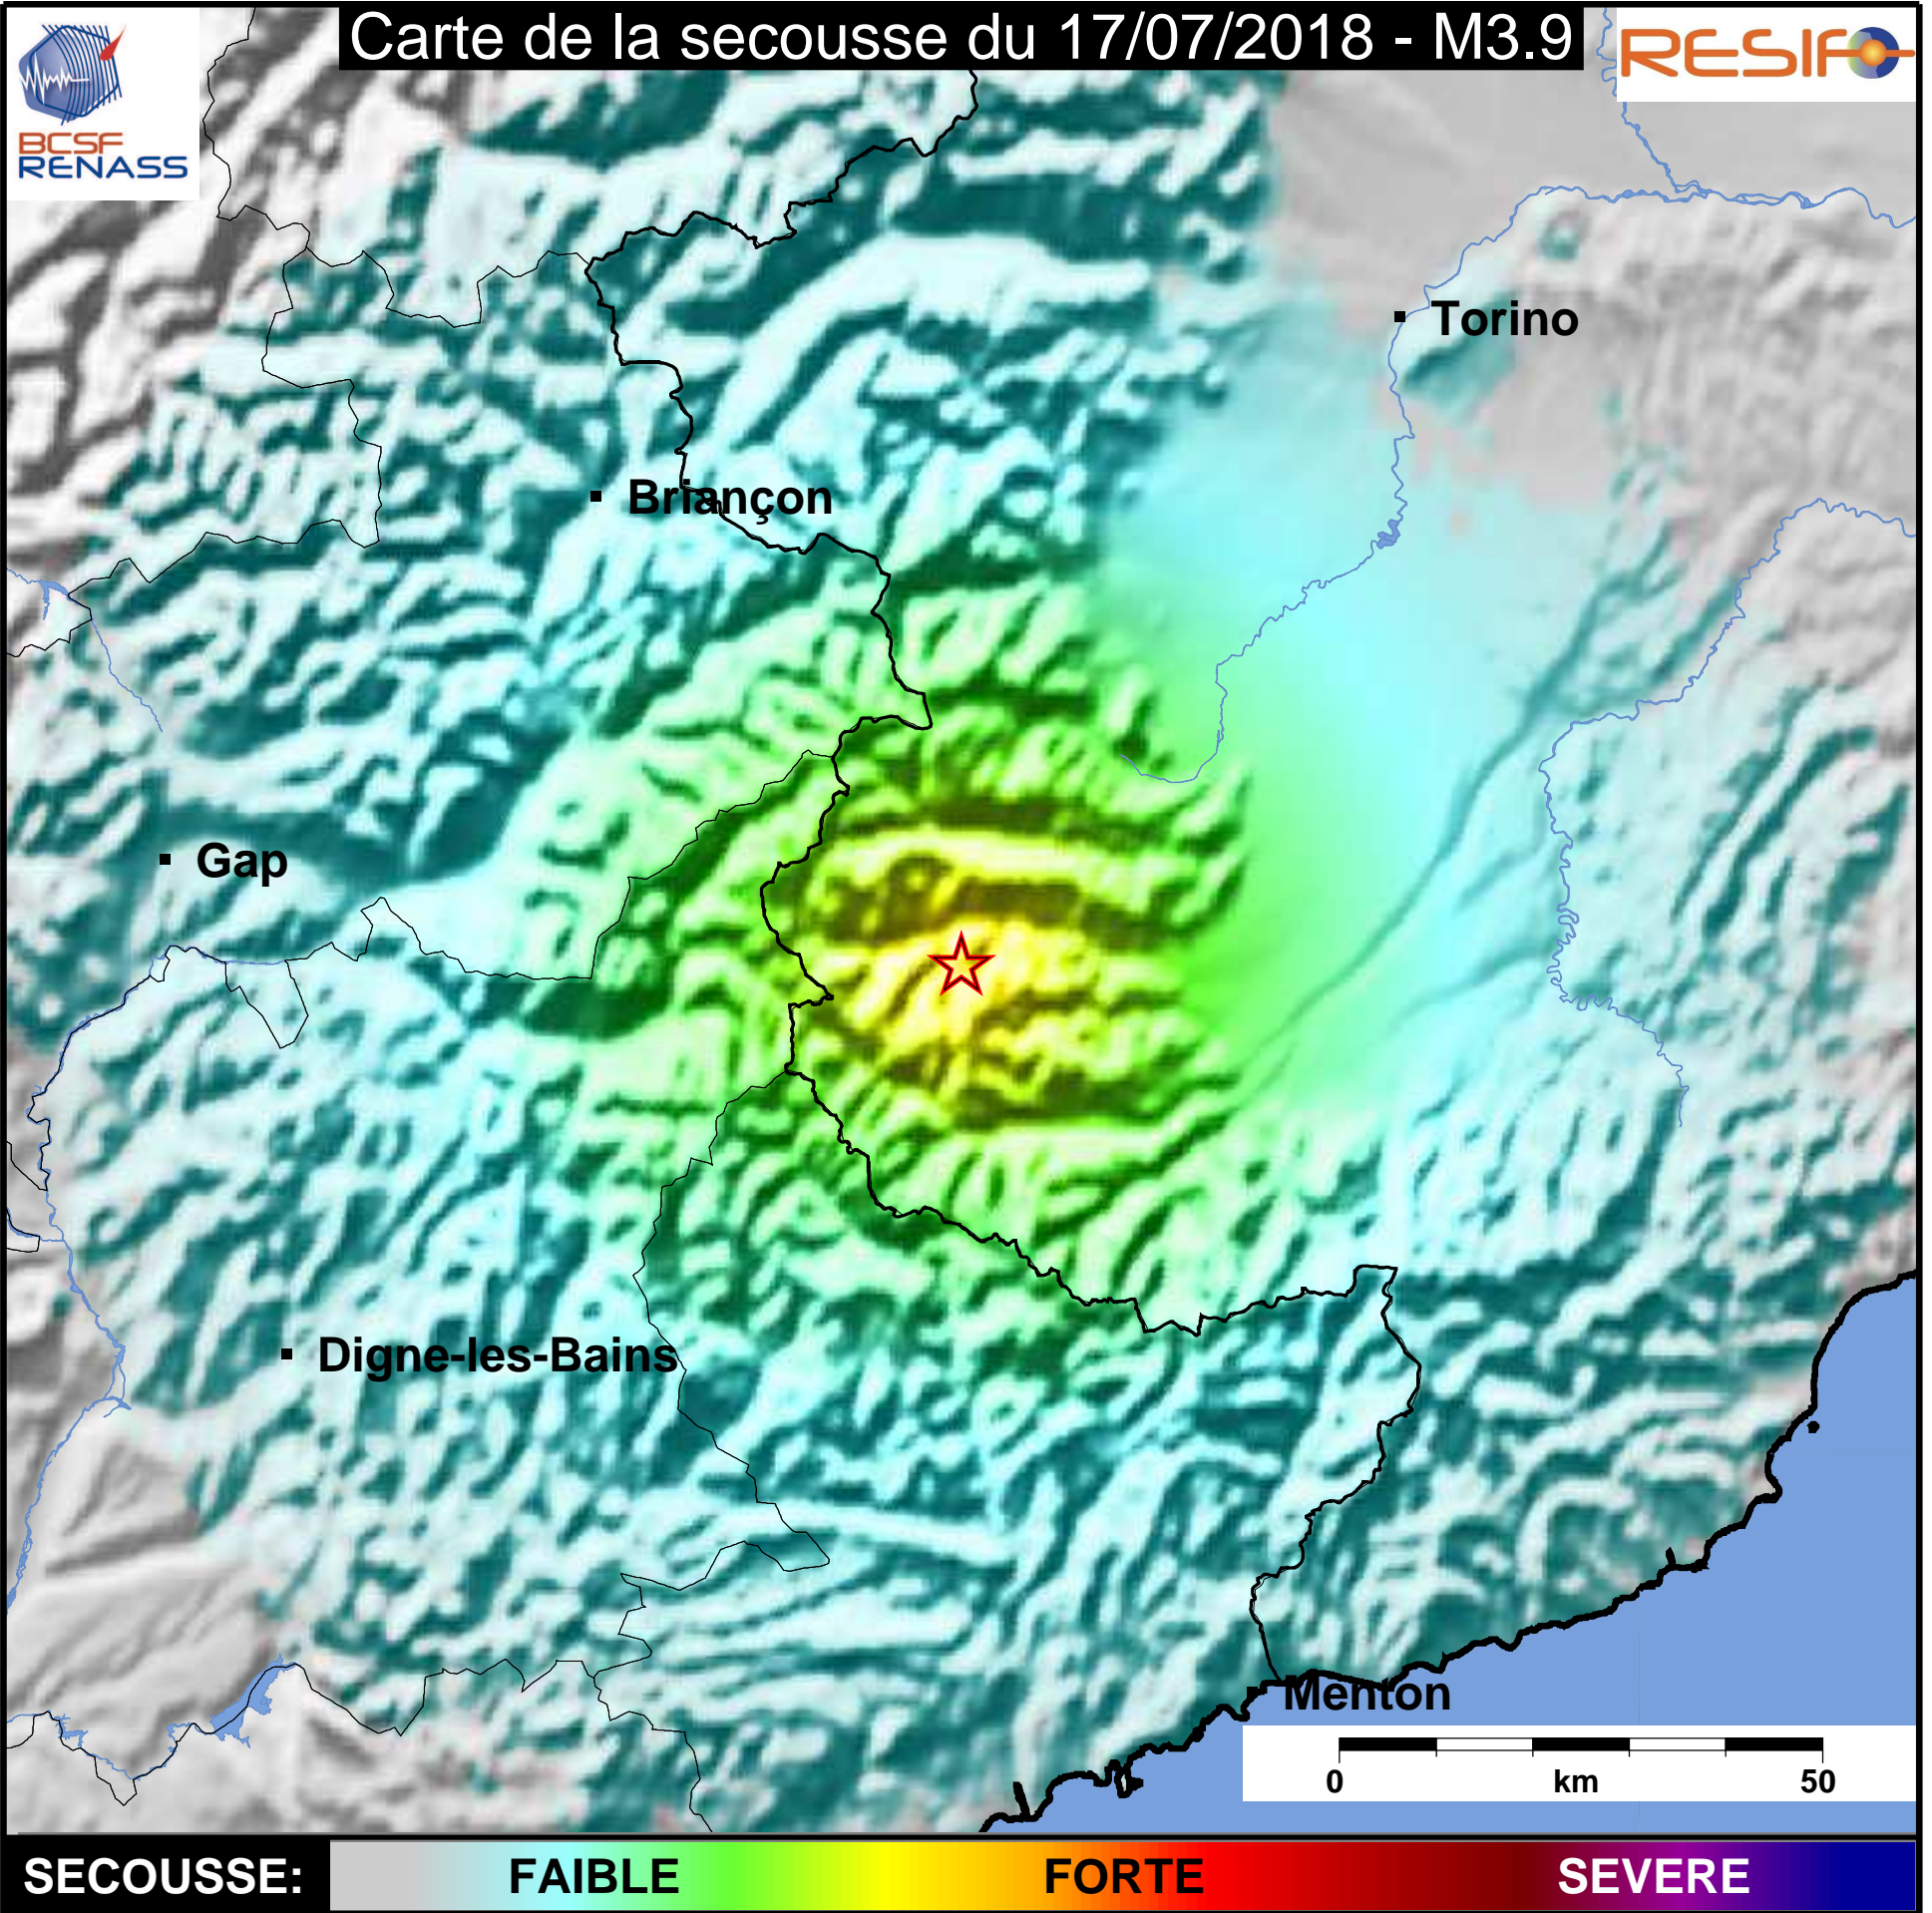

Carte de la secousse du 17/07/2018 - M3.9

www.franceseisme.fr

Date de mise à jour : 24/07/2018 18:12:10 GMT

basé sur ShakeMap®, USGS