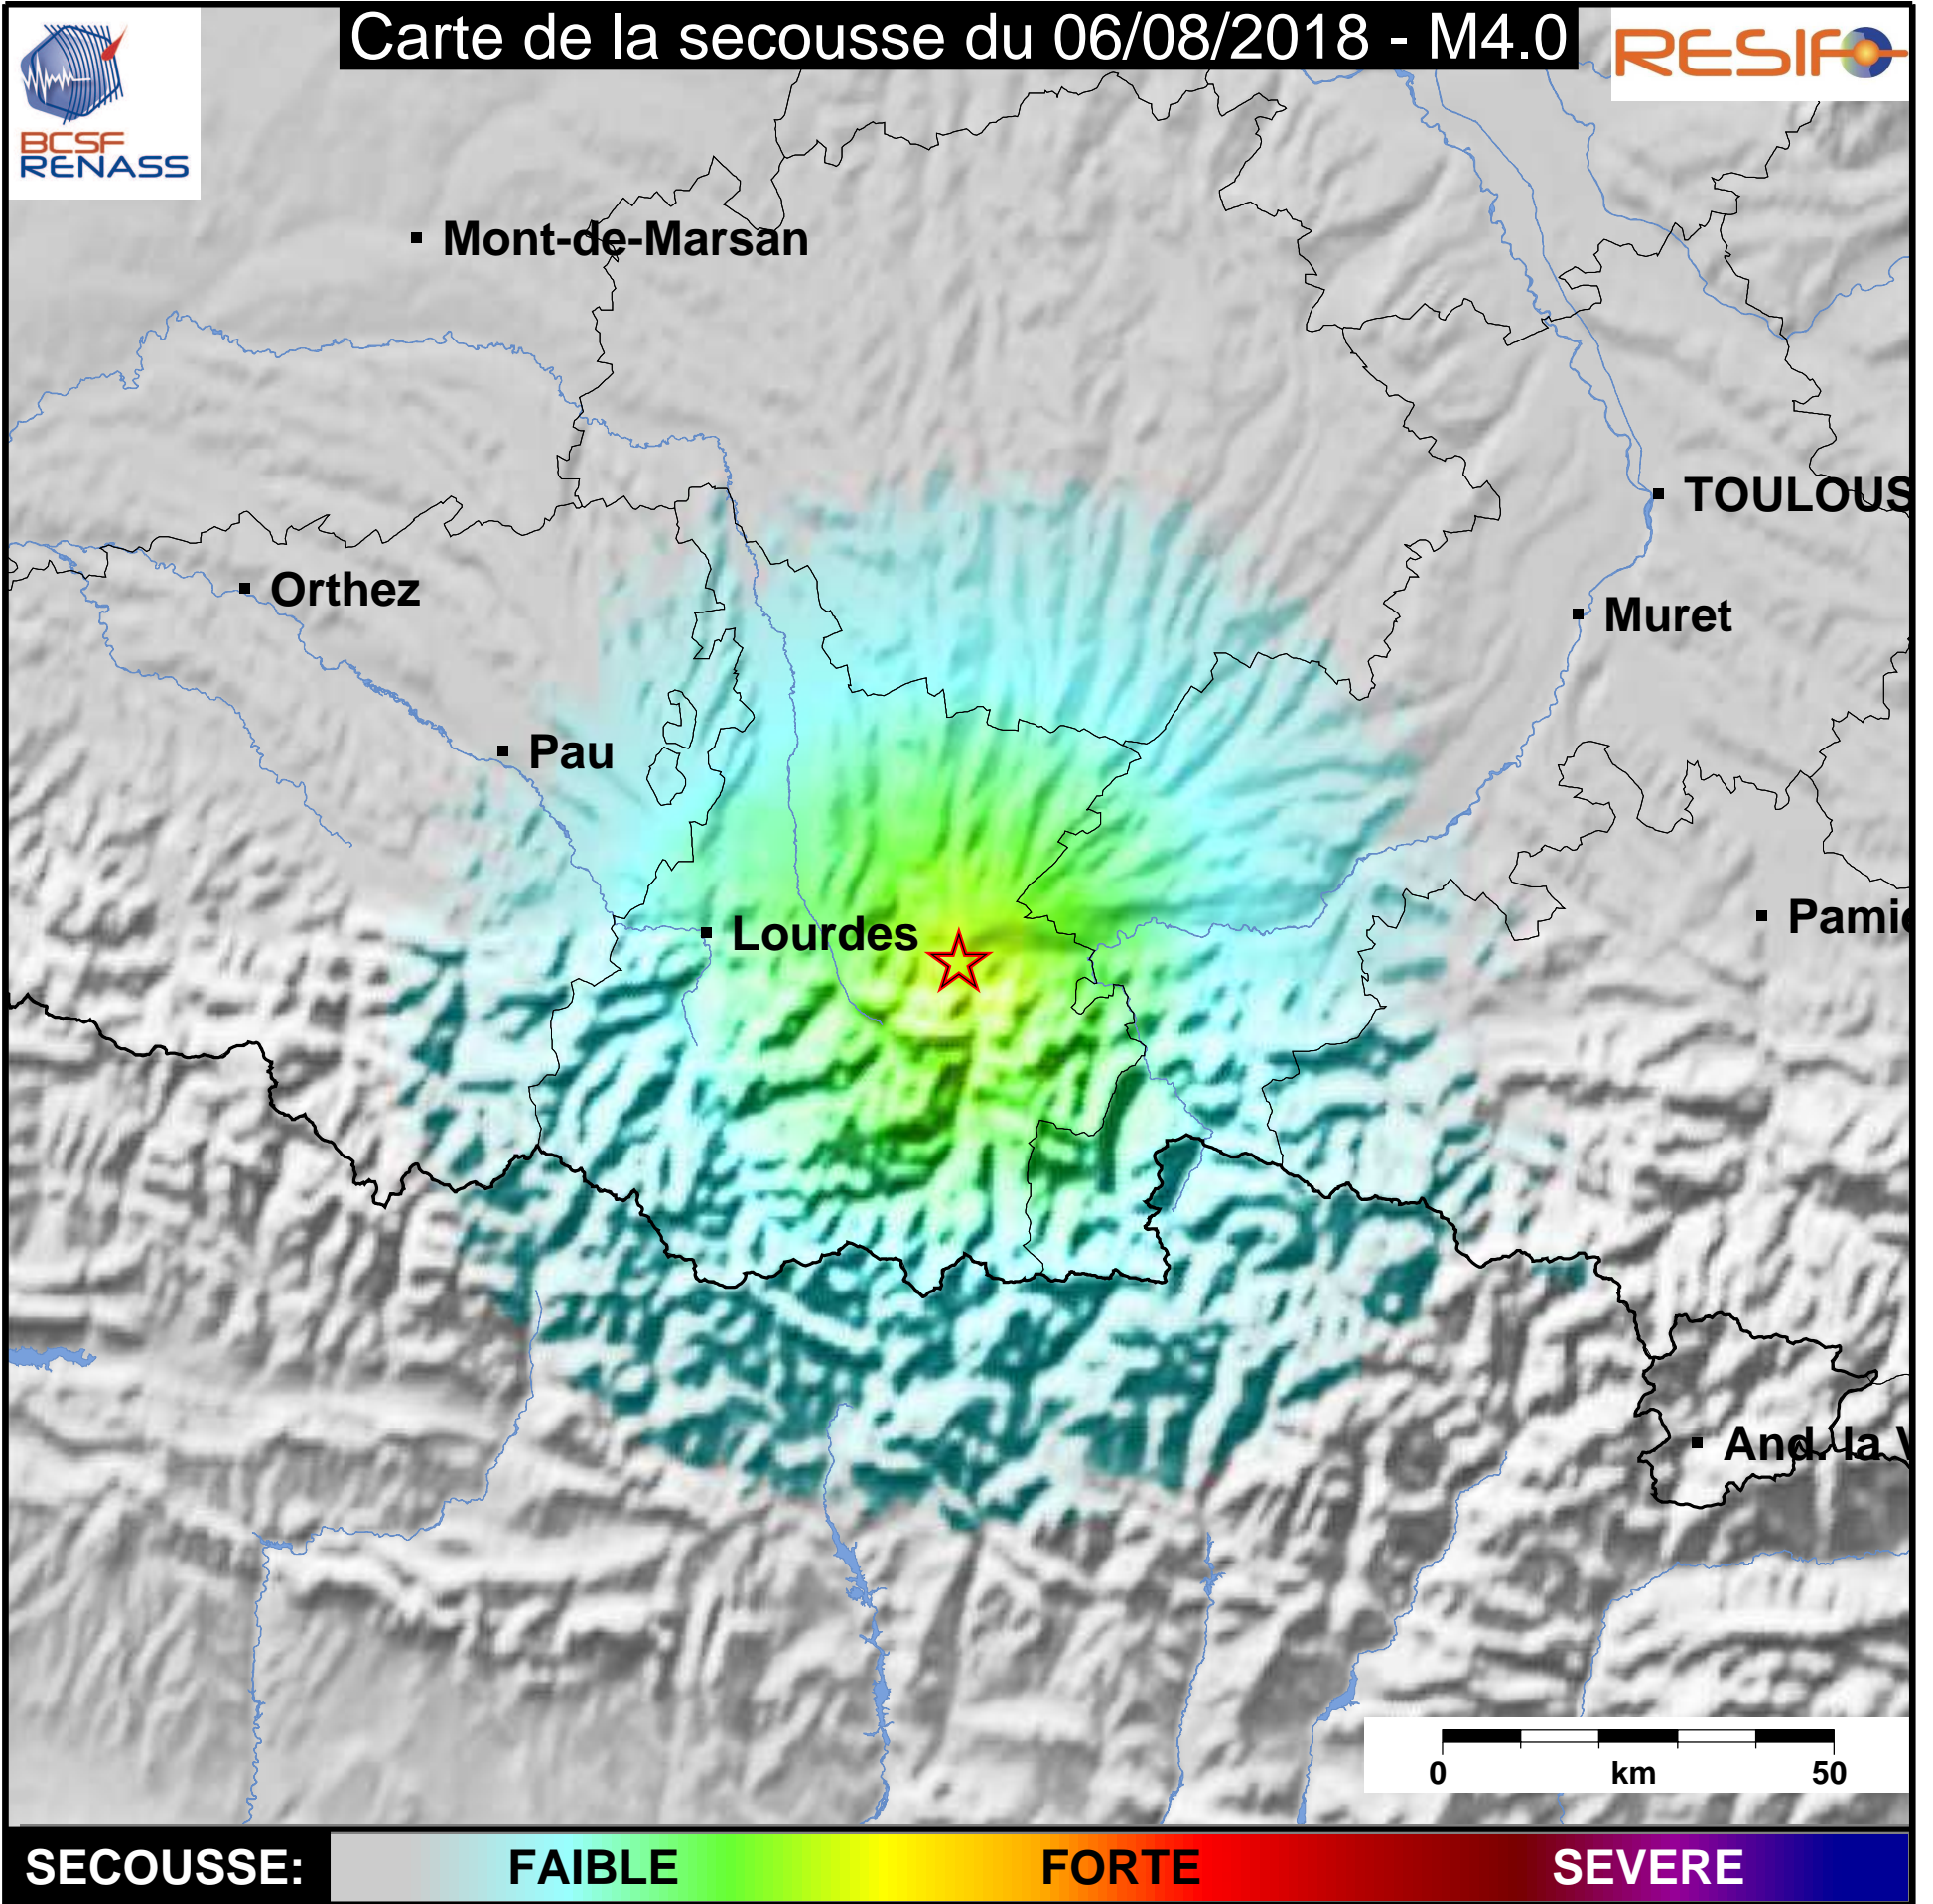

# Carte de la secousse du 06/08/2018 - M4.0

[www.franceseisme.fr](http://www.franceseisme.fr)

Date de mise à jour : 13/08/2018 20:52:14 GMT

basé sur ShakeMap®, USGS