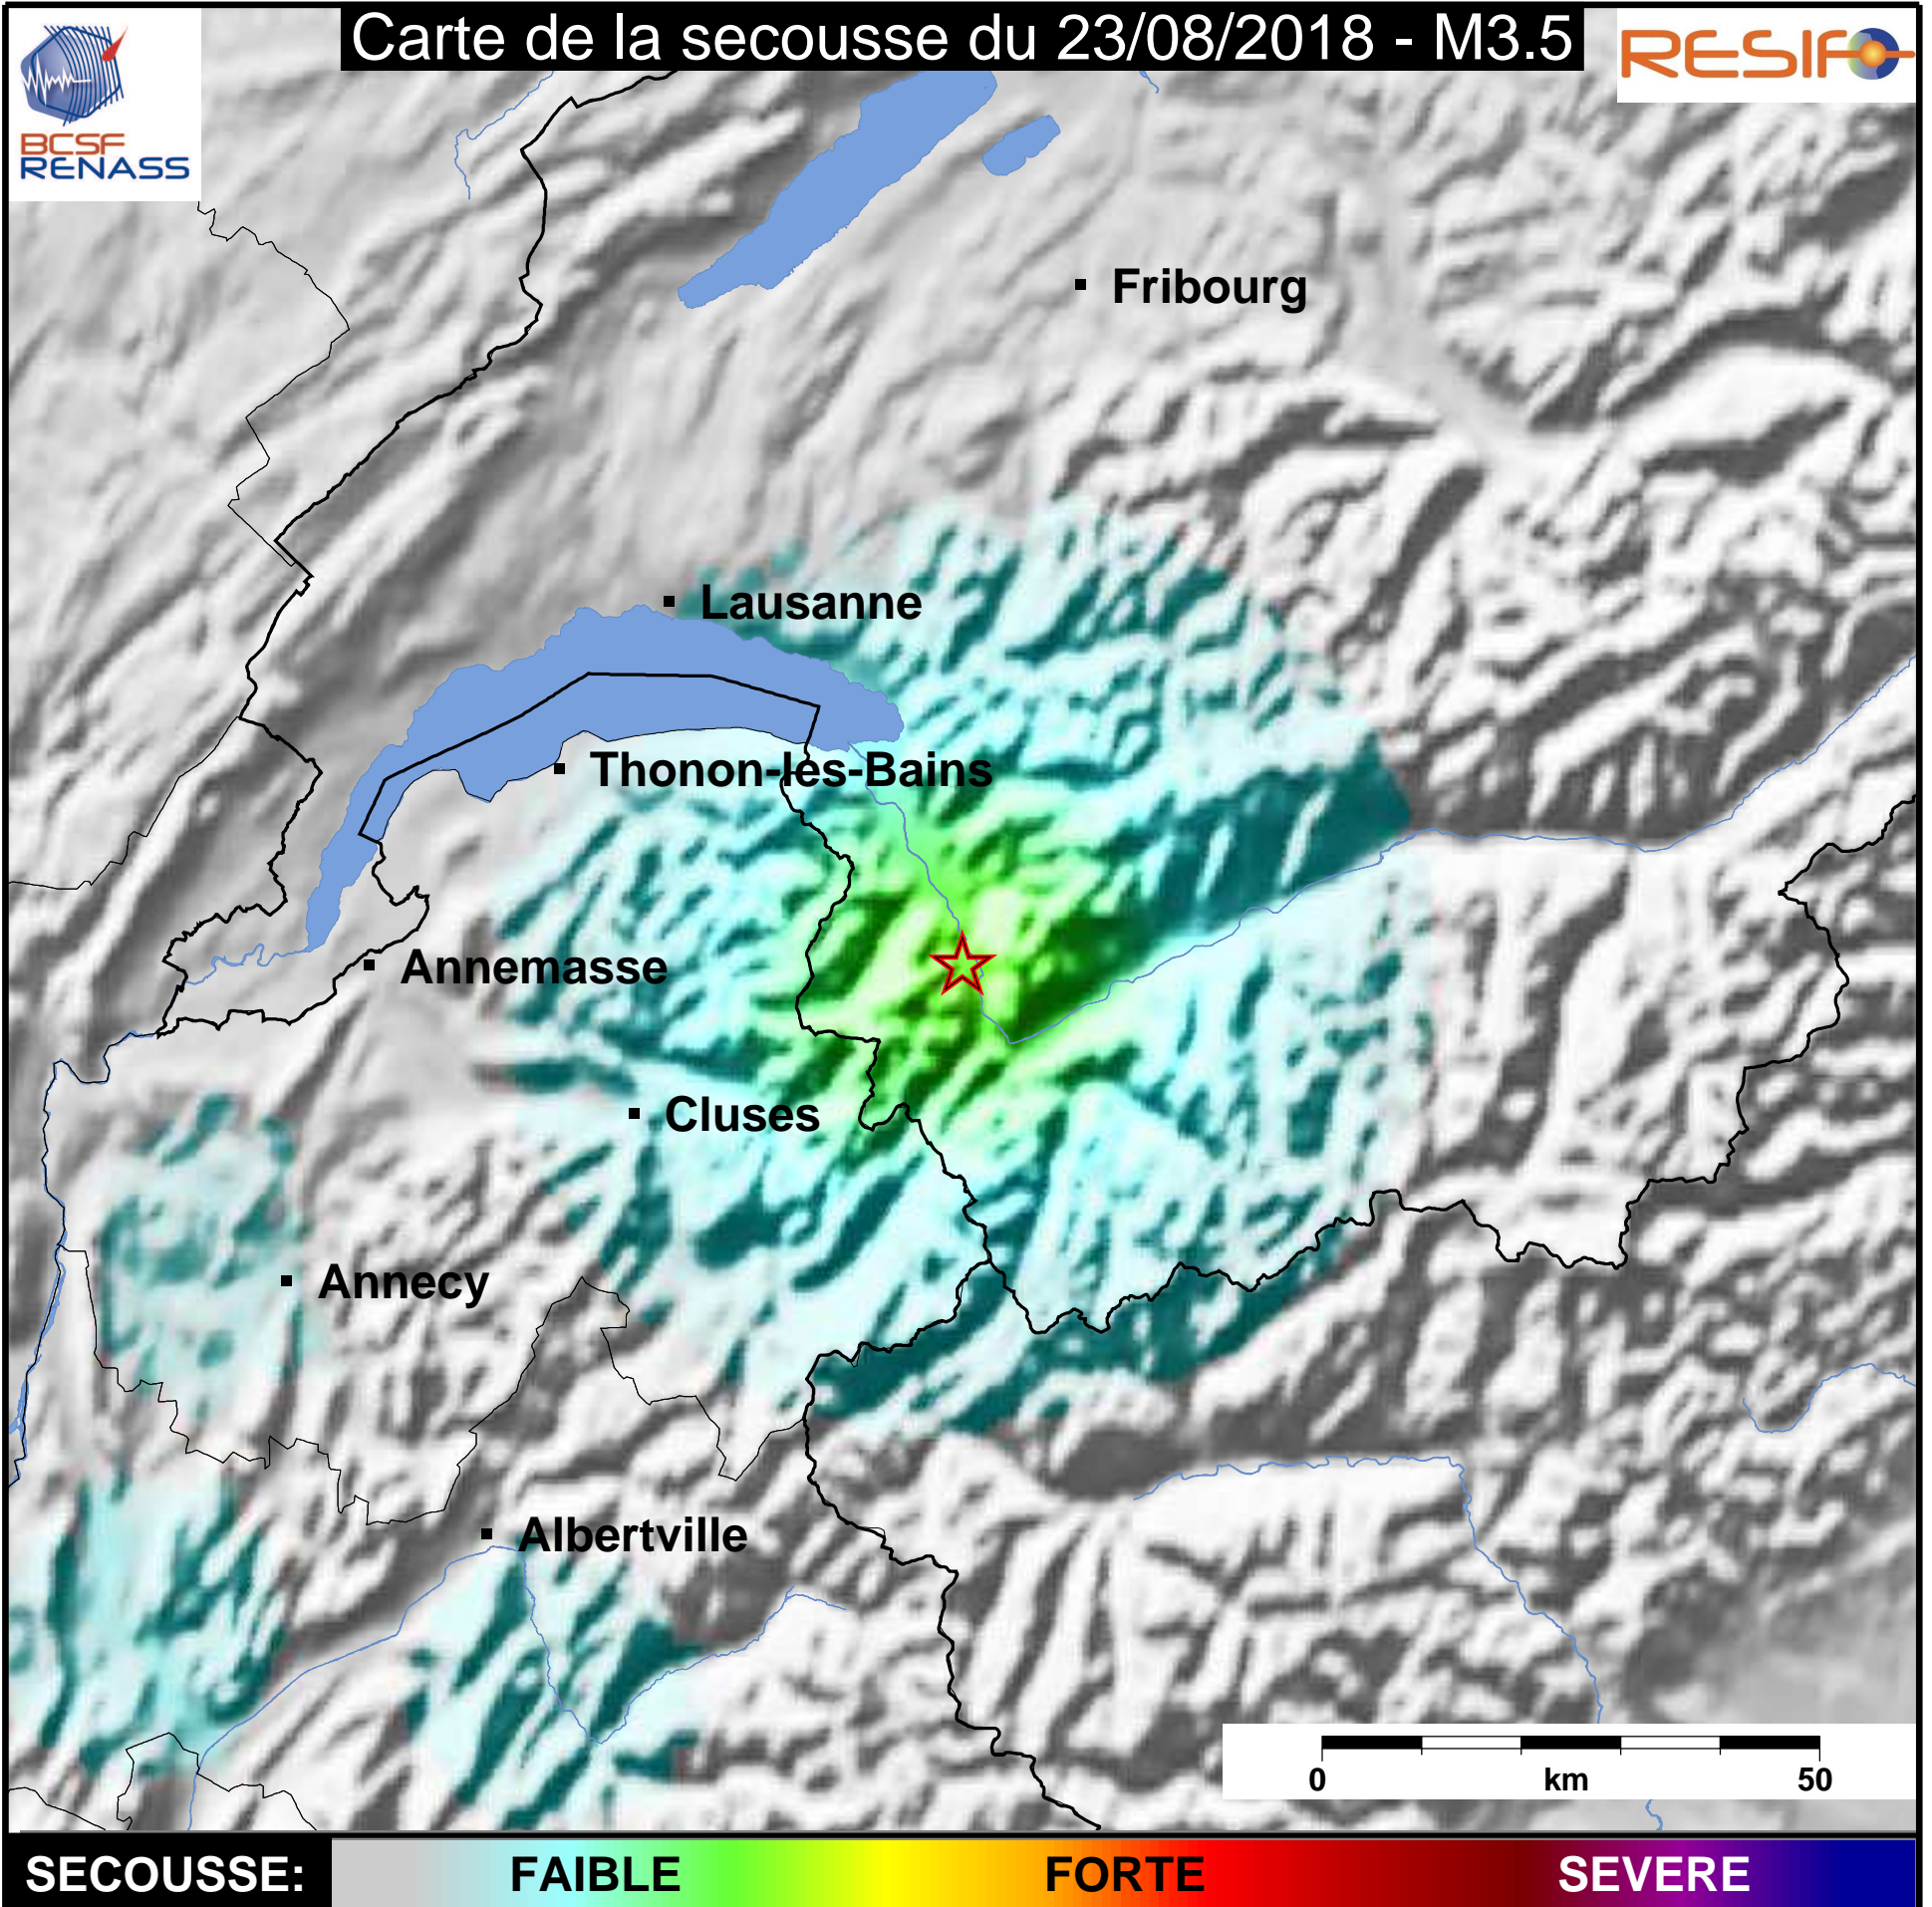

Carte de la secousse du 23/08/2018 - M3.5

www.franceseisme.fr

Date de mise à jour : 23/08/2018 00:32:12 GMT

basé sur ShakeMap®, USGS