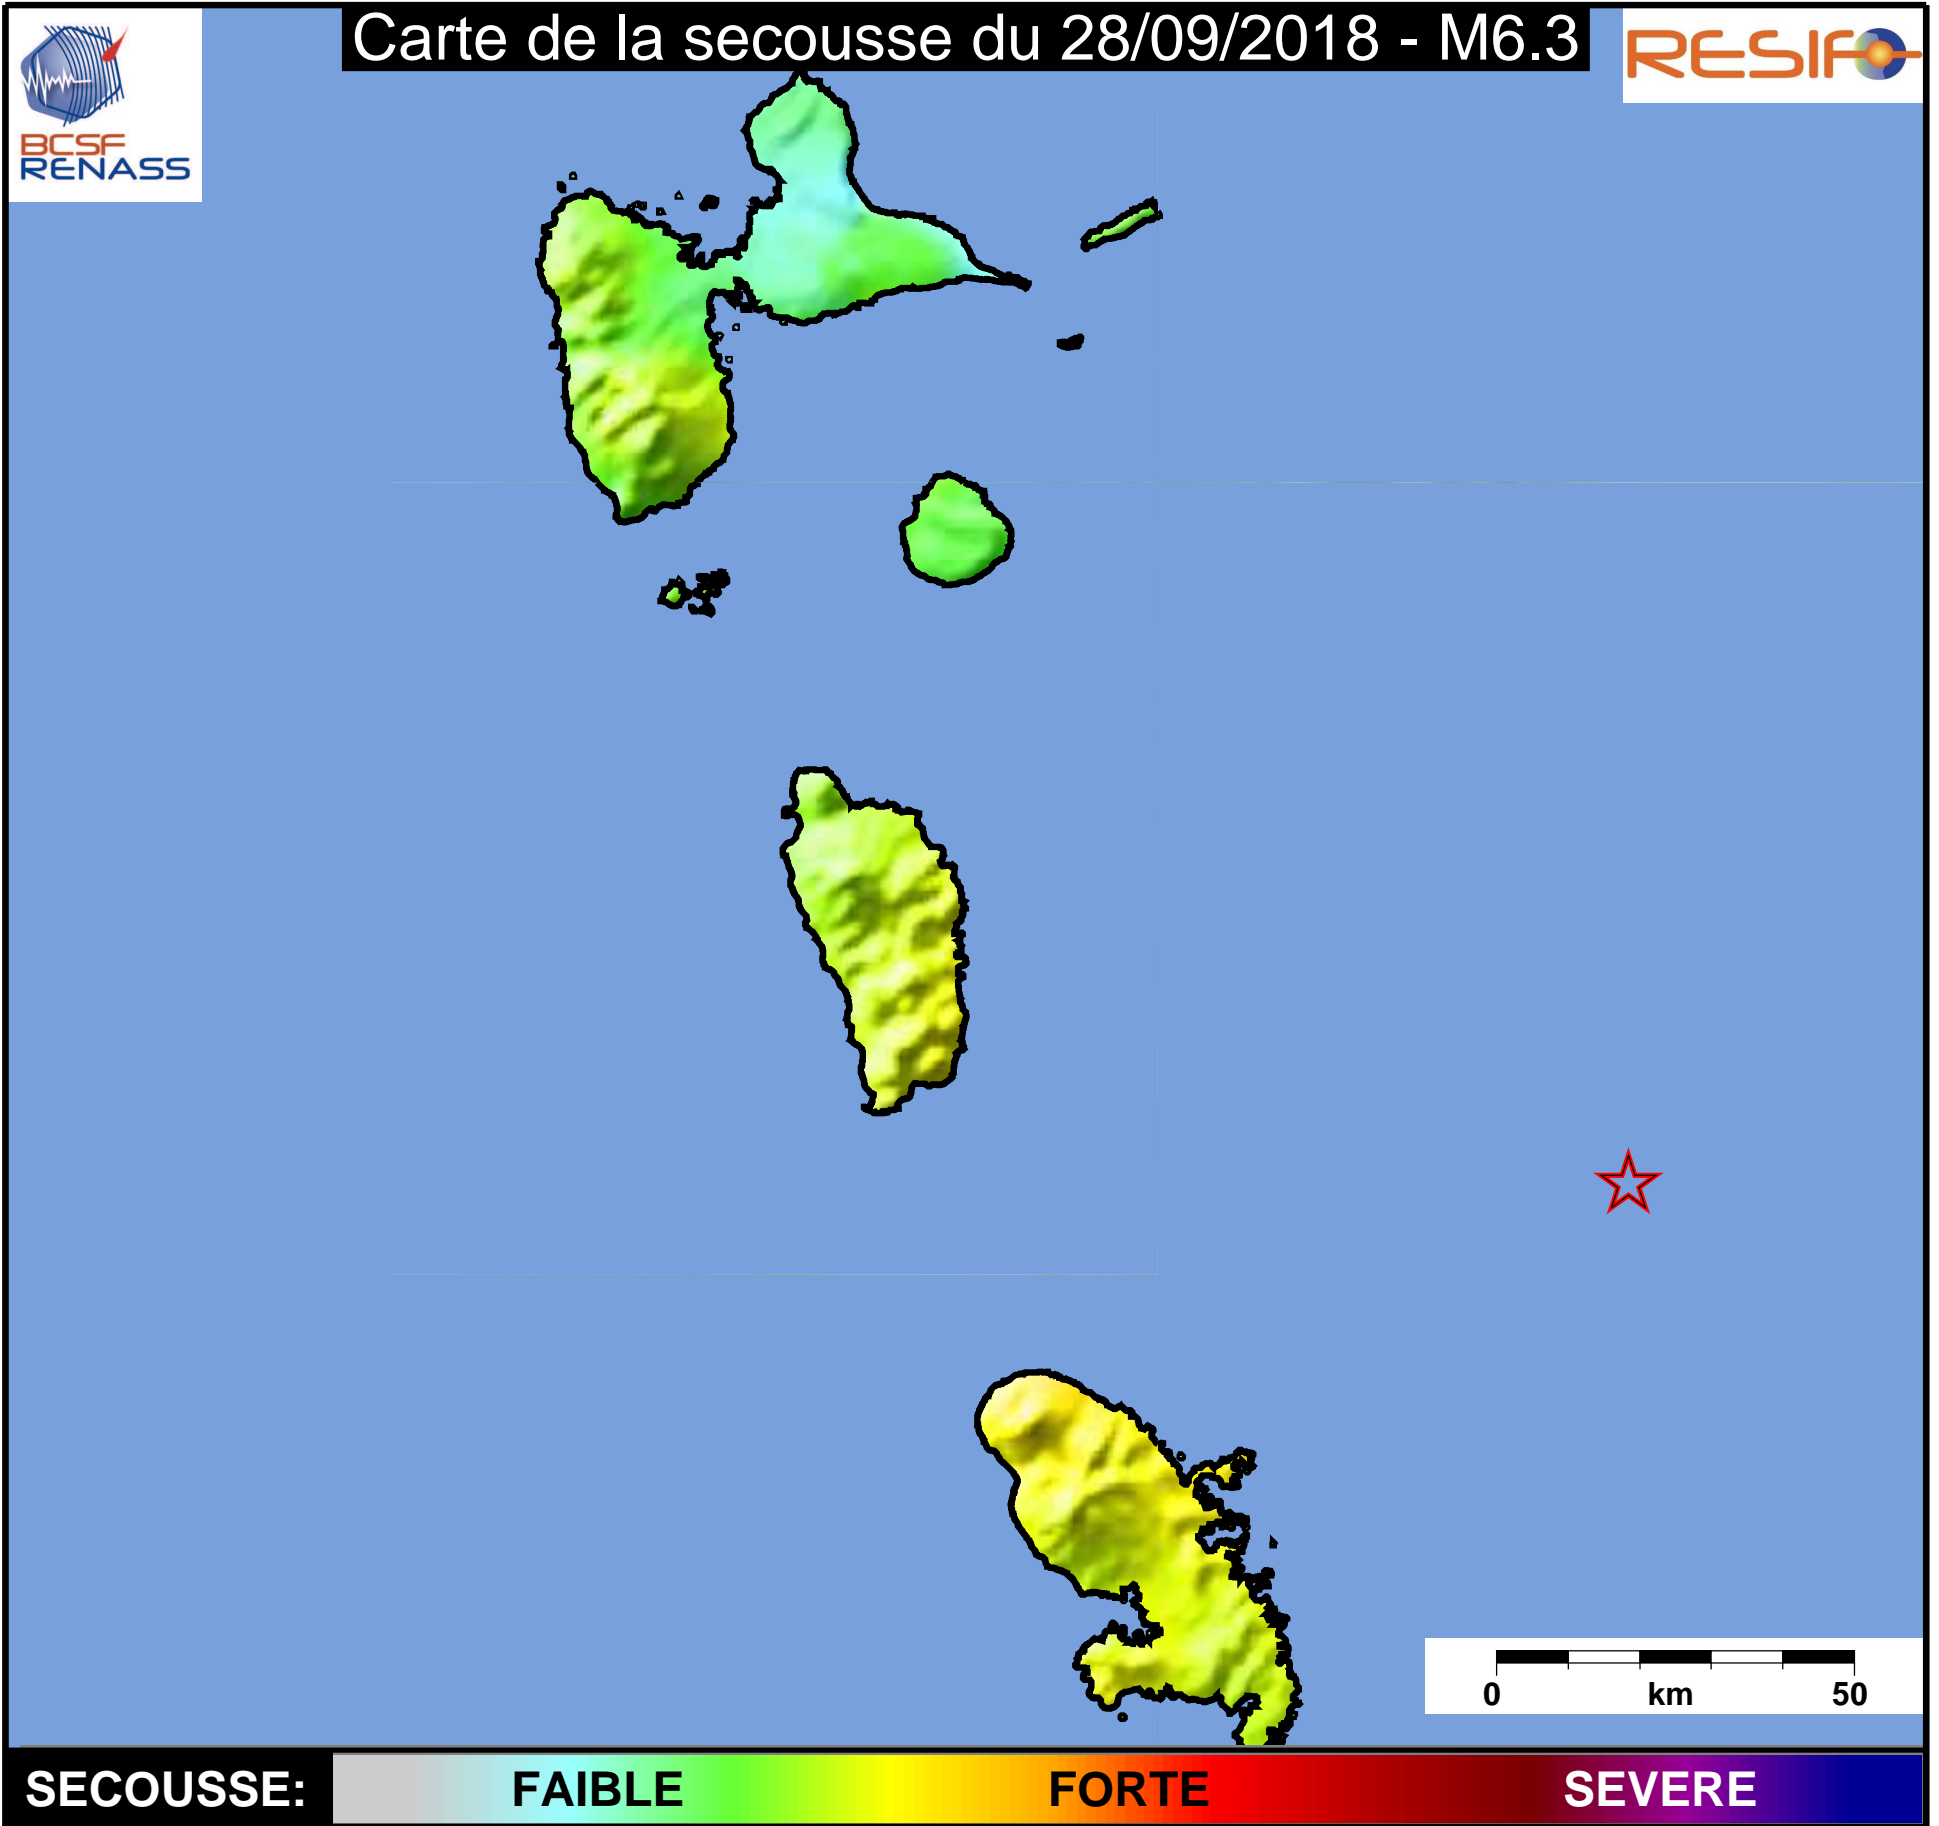

Carte de la secousse du 28/09/2018 - M6.3

SECOUSSE: FAIBLE FORTE SEVERE

www.franceseisme.fr

Date de mise à jour : 05/10/2018 12:32:10 GMT

basé sur ShakeMap®, USGS