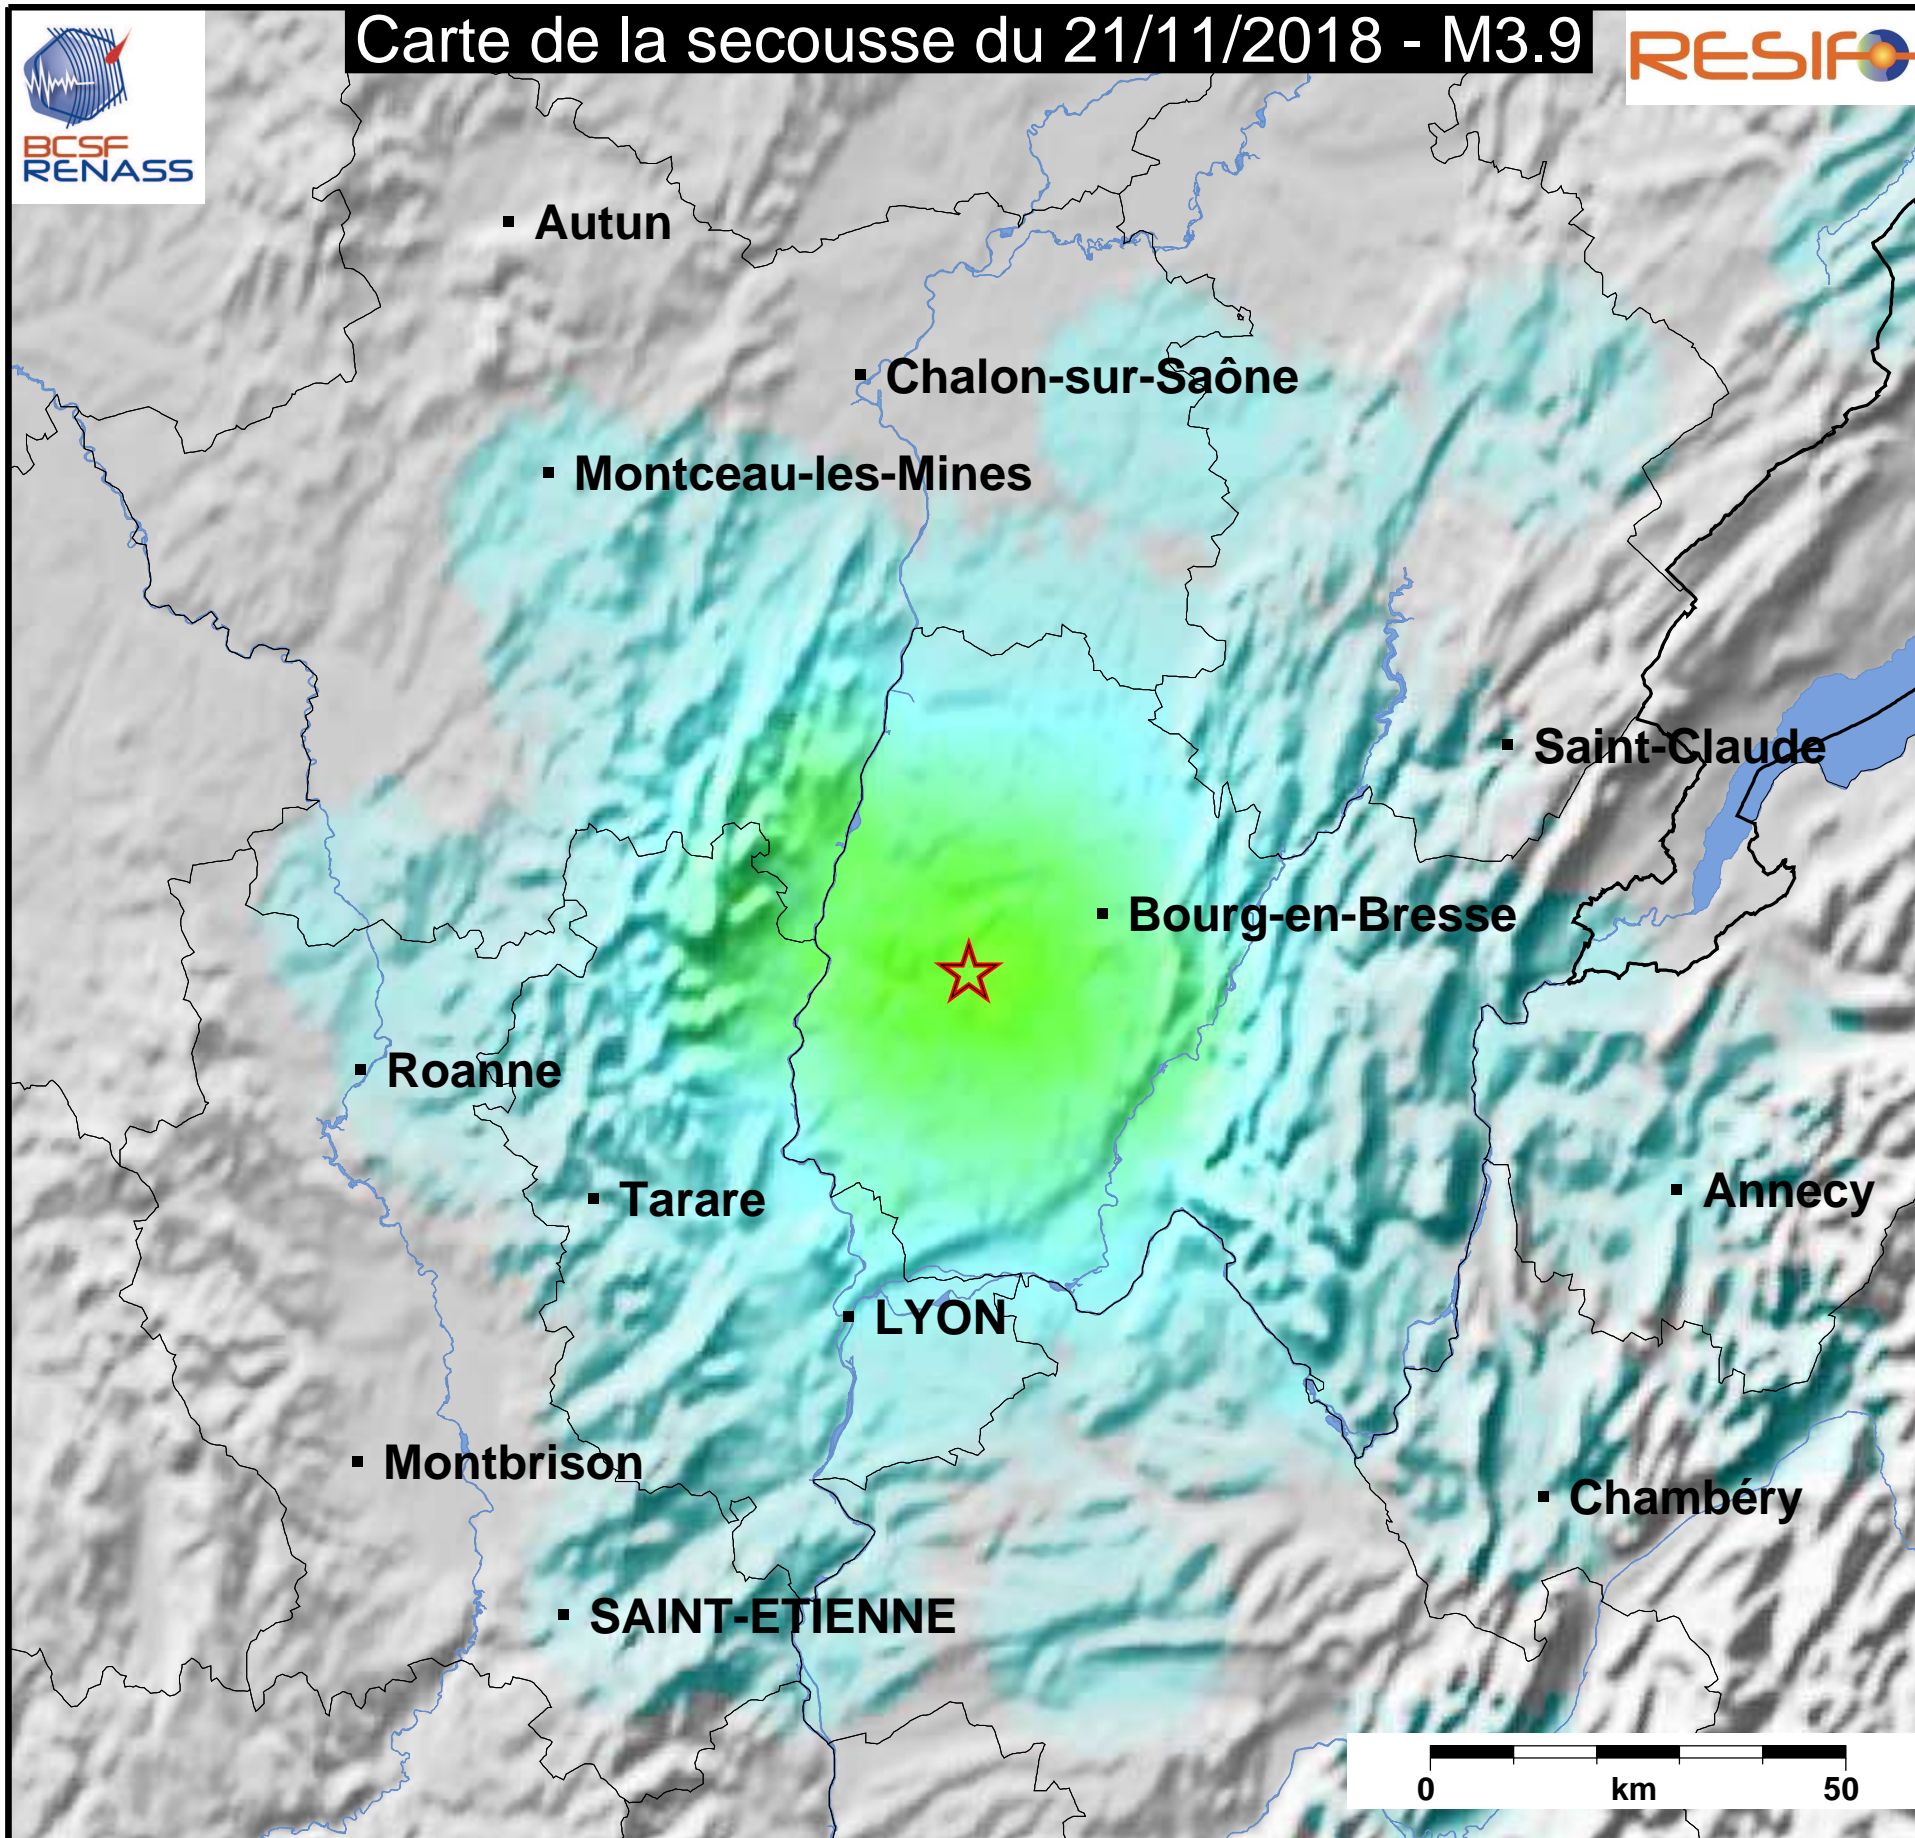

# Carte de la secousse du 21/11/2018 - M3.9

[www.franceseisme.fr](http://www.franceseisme.fr)

Date de mise à jour : 21/01/2019 13:42:14 GMT

basé sur ShakeMap®, USGS