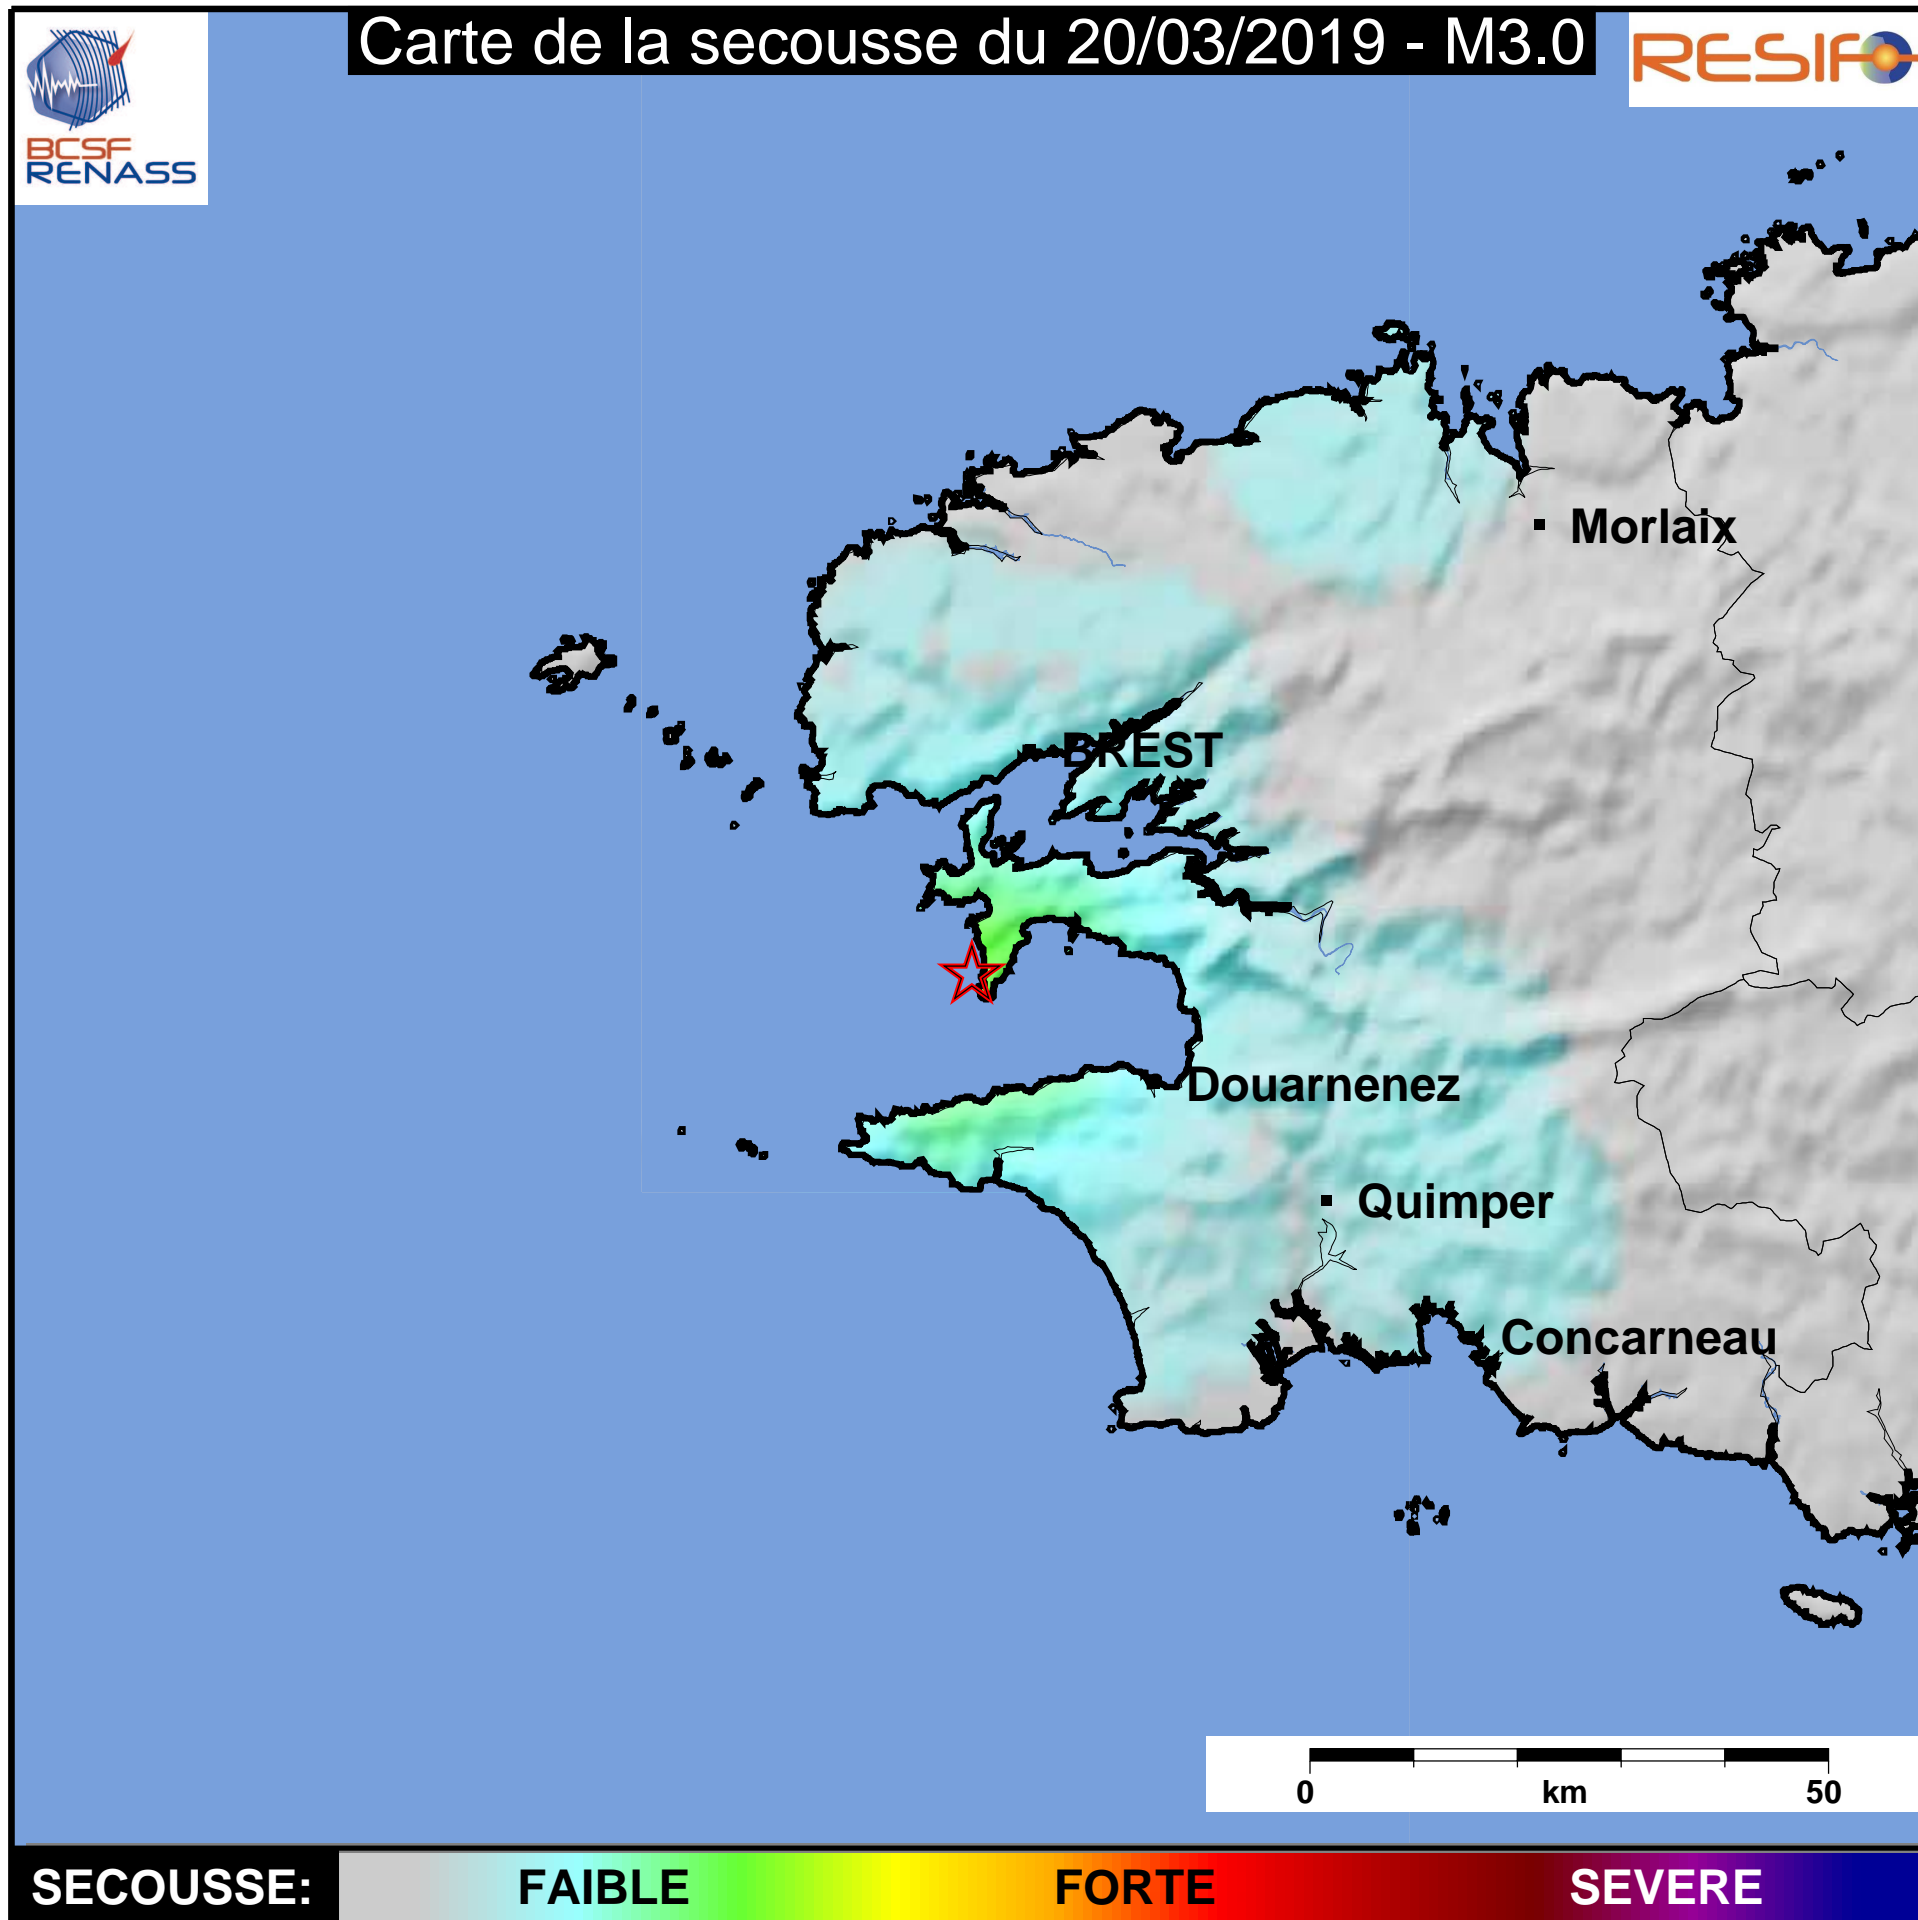

Carte de la secousse du 20/03/2019 - M3.0

SECOUSSE:

FAIBLE

FORTE

SEVERE

www.franceseisme.fr

Date de mise à jour : 26/03/2019 23:22:12 GMT

basé sur ShakeMap®, USGS