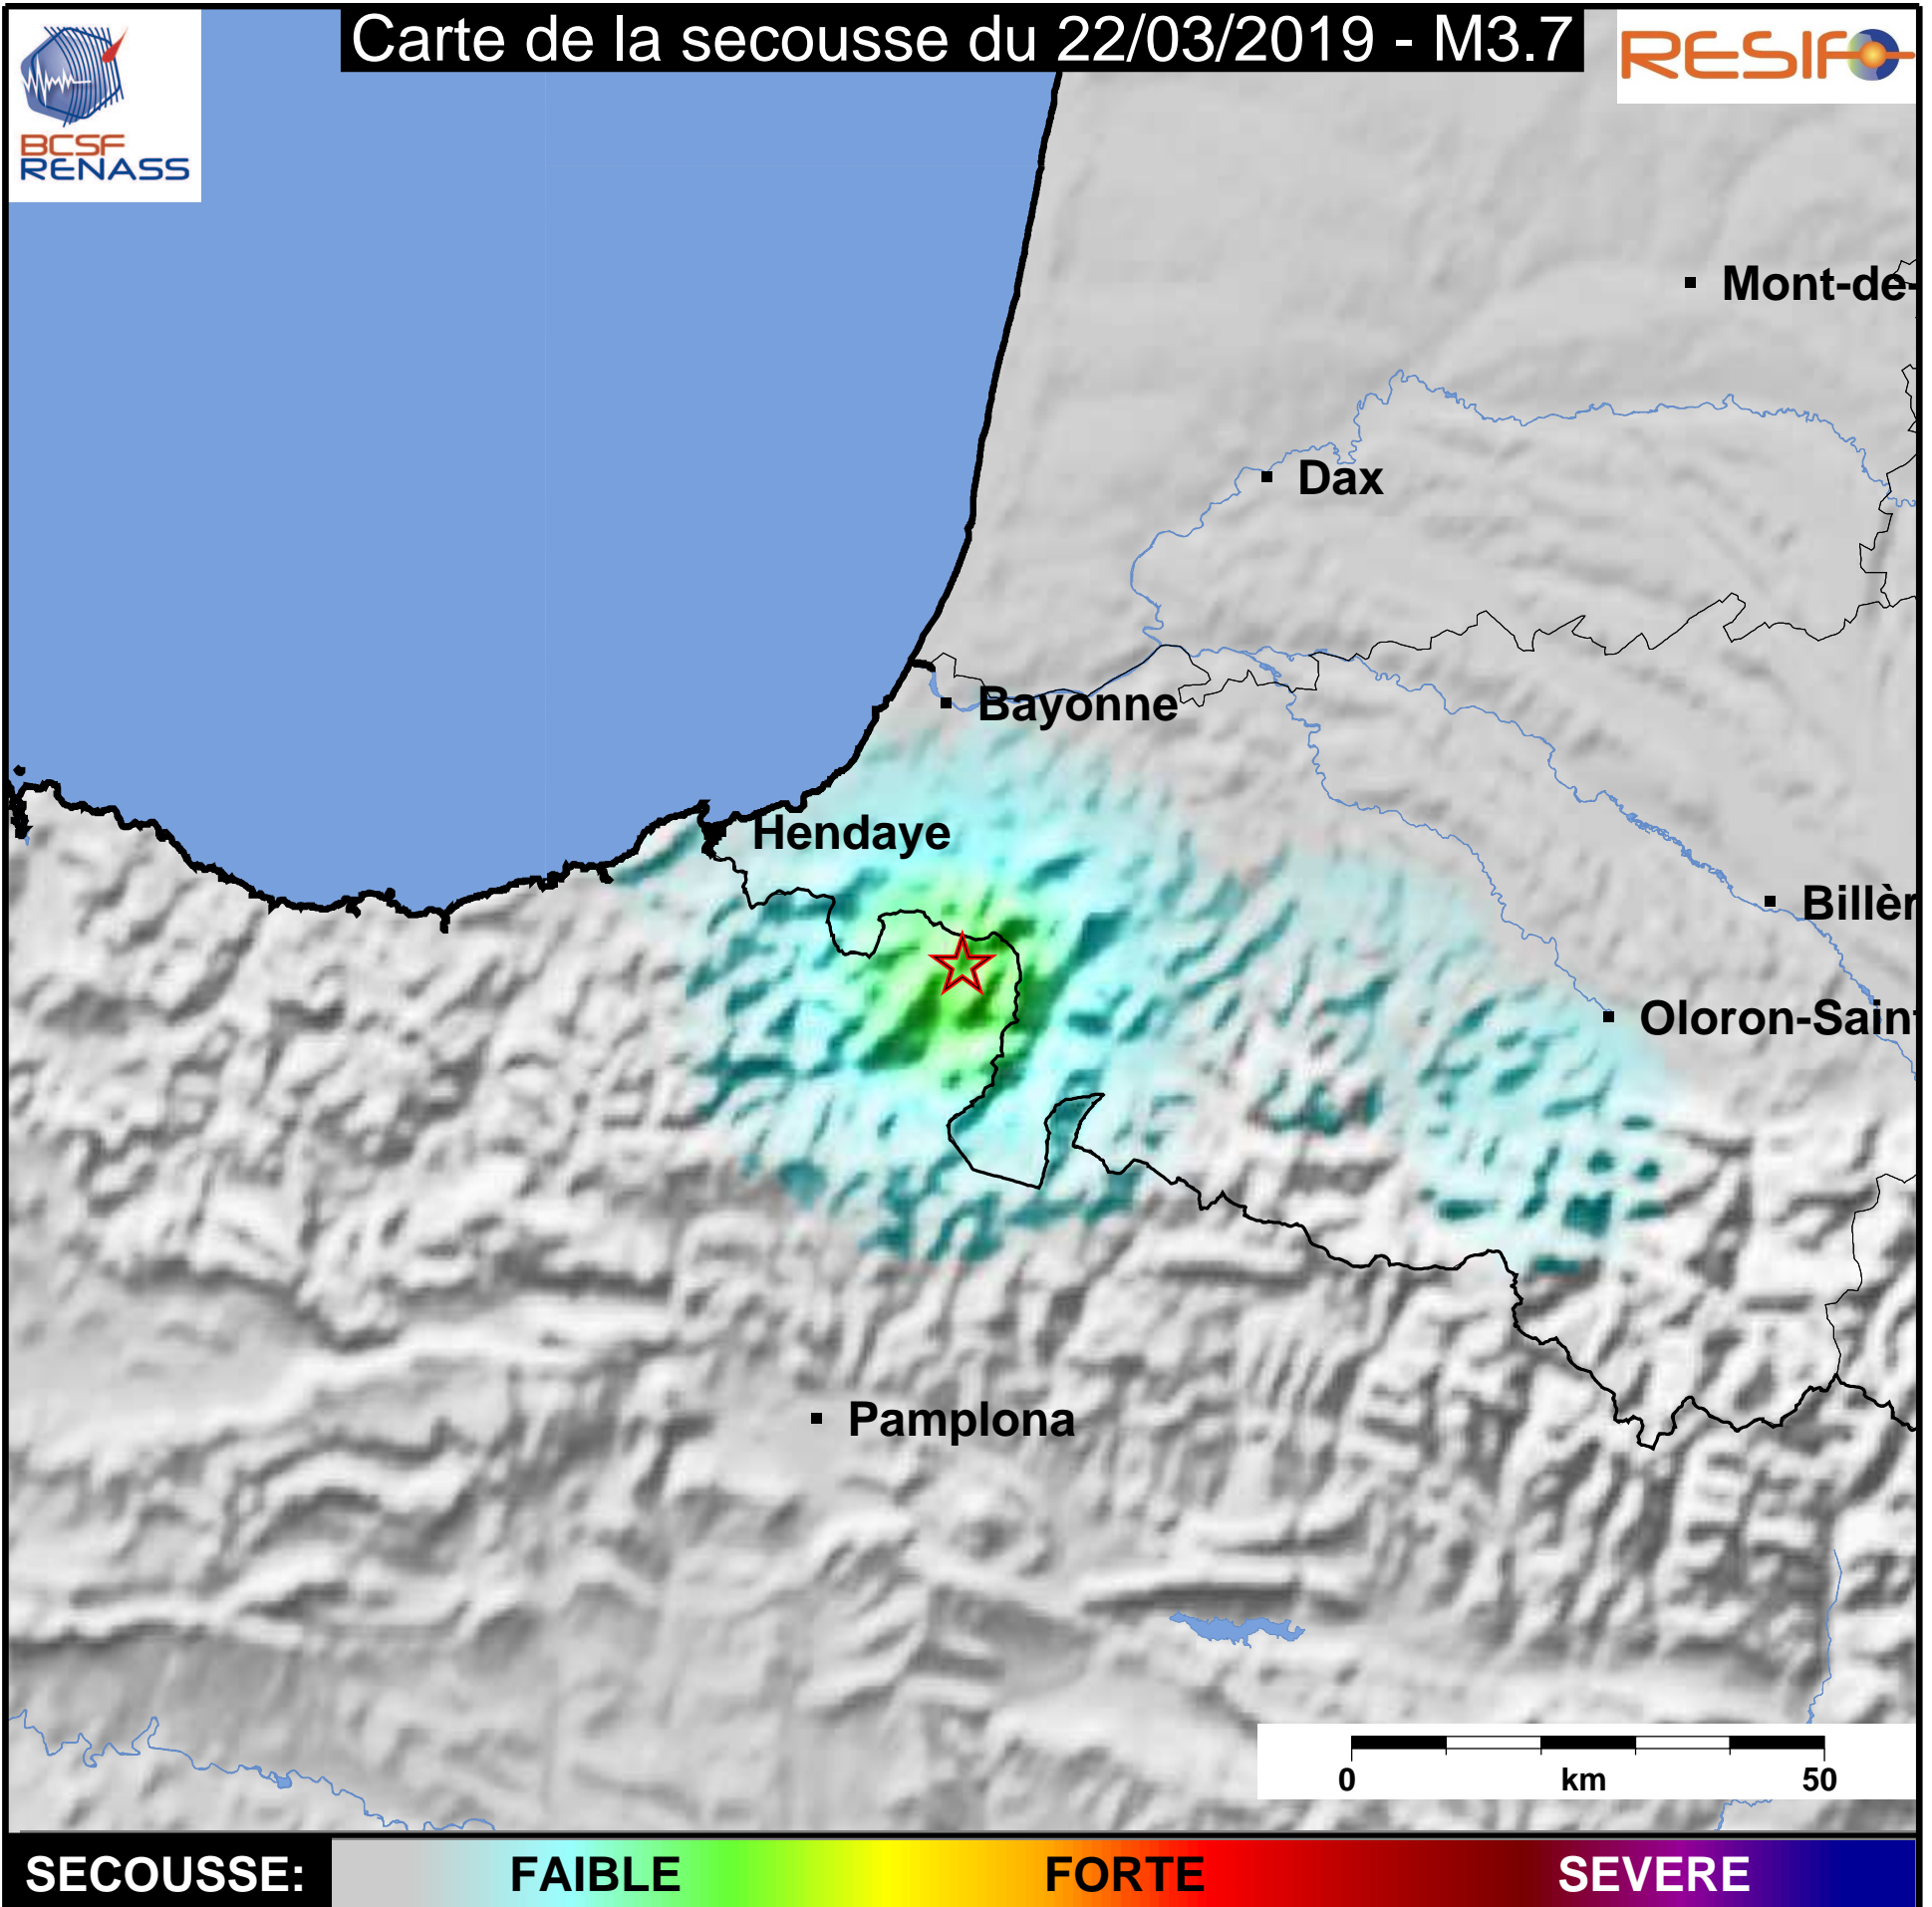

Carte de la secousse du 22/03/2019 - M3.7

SECOUSSE: FAIBLE FORTE SEVERE

www.franceseisme.fr

Date de mise à jour : 29/03/2019 08:52:12 GMT

basé sur ShakeMap®, USGS