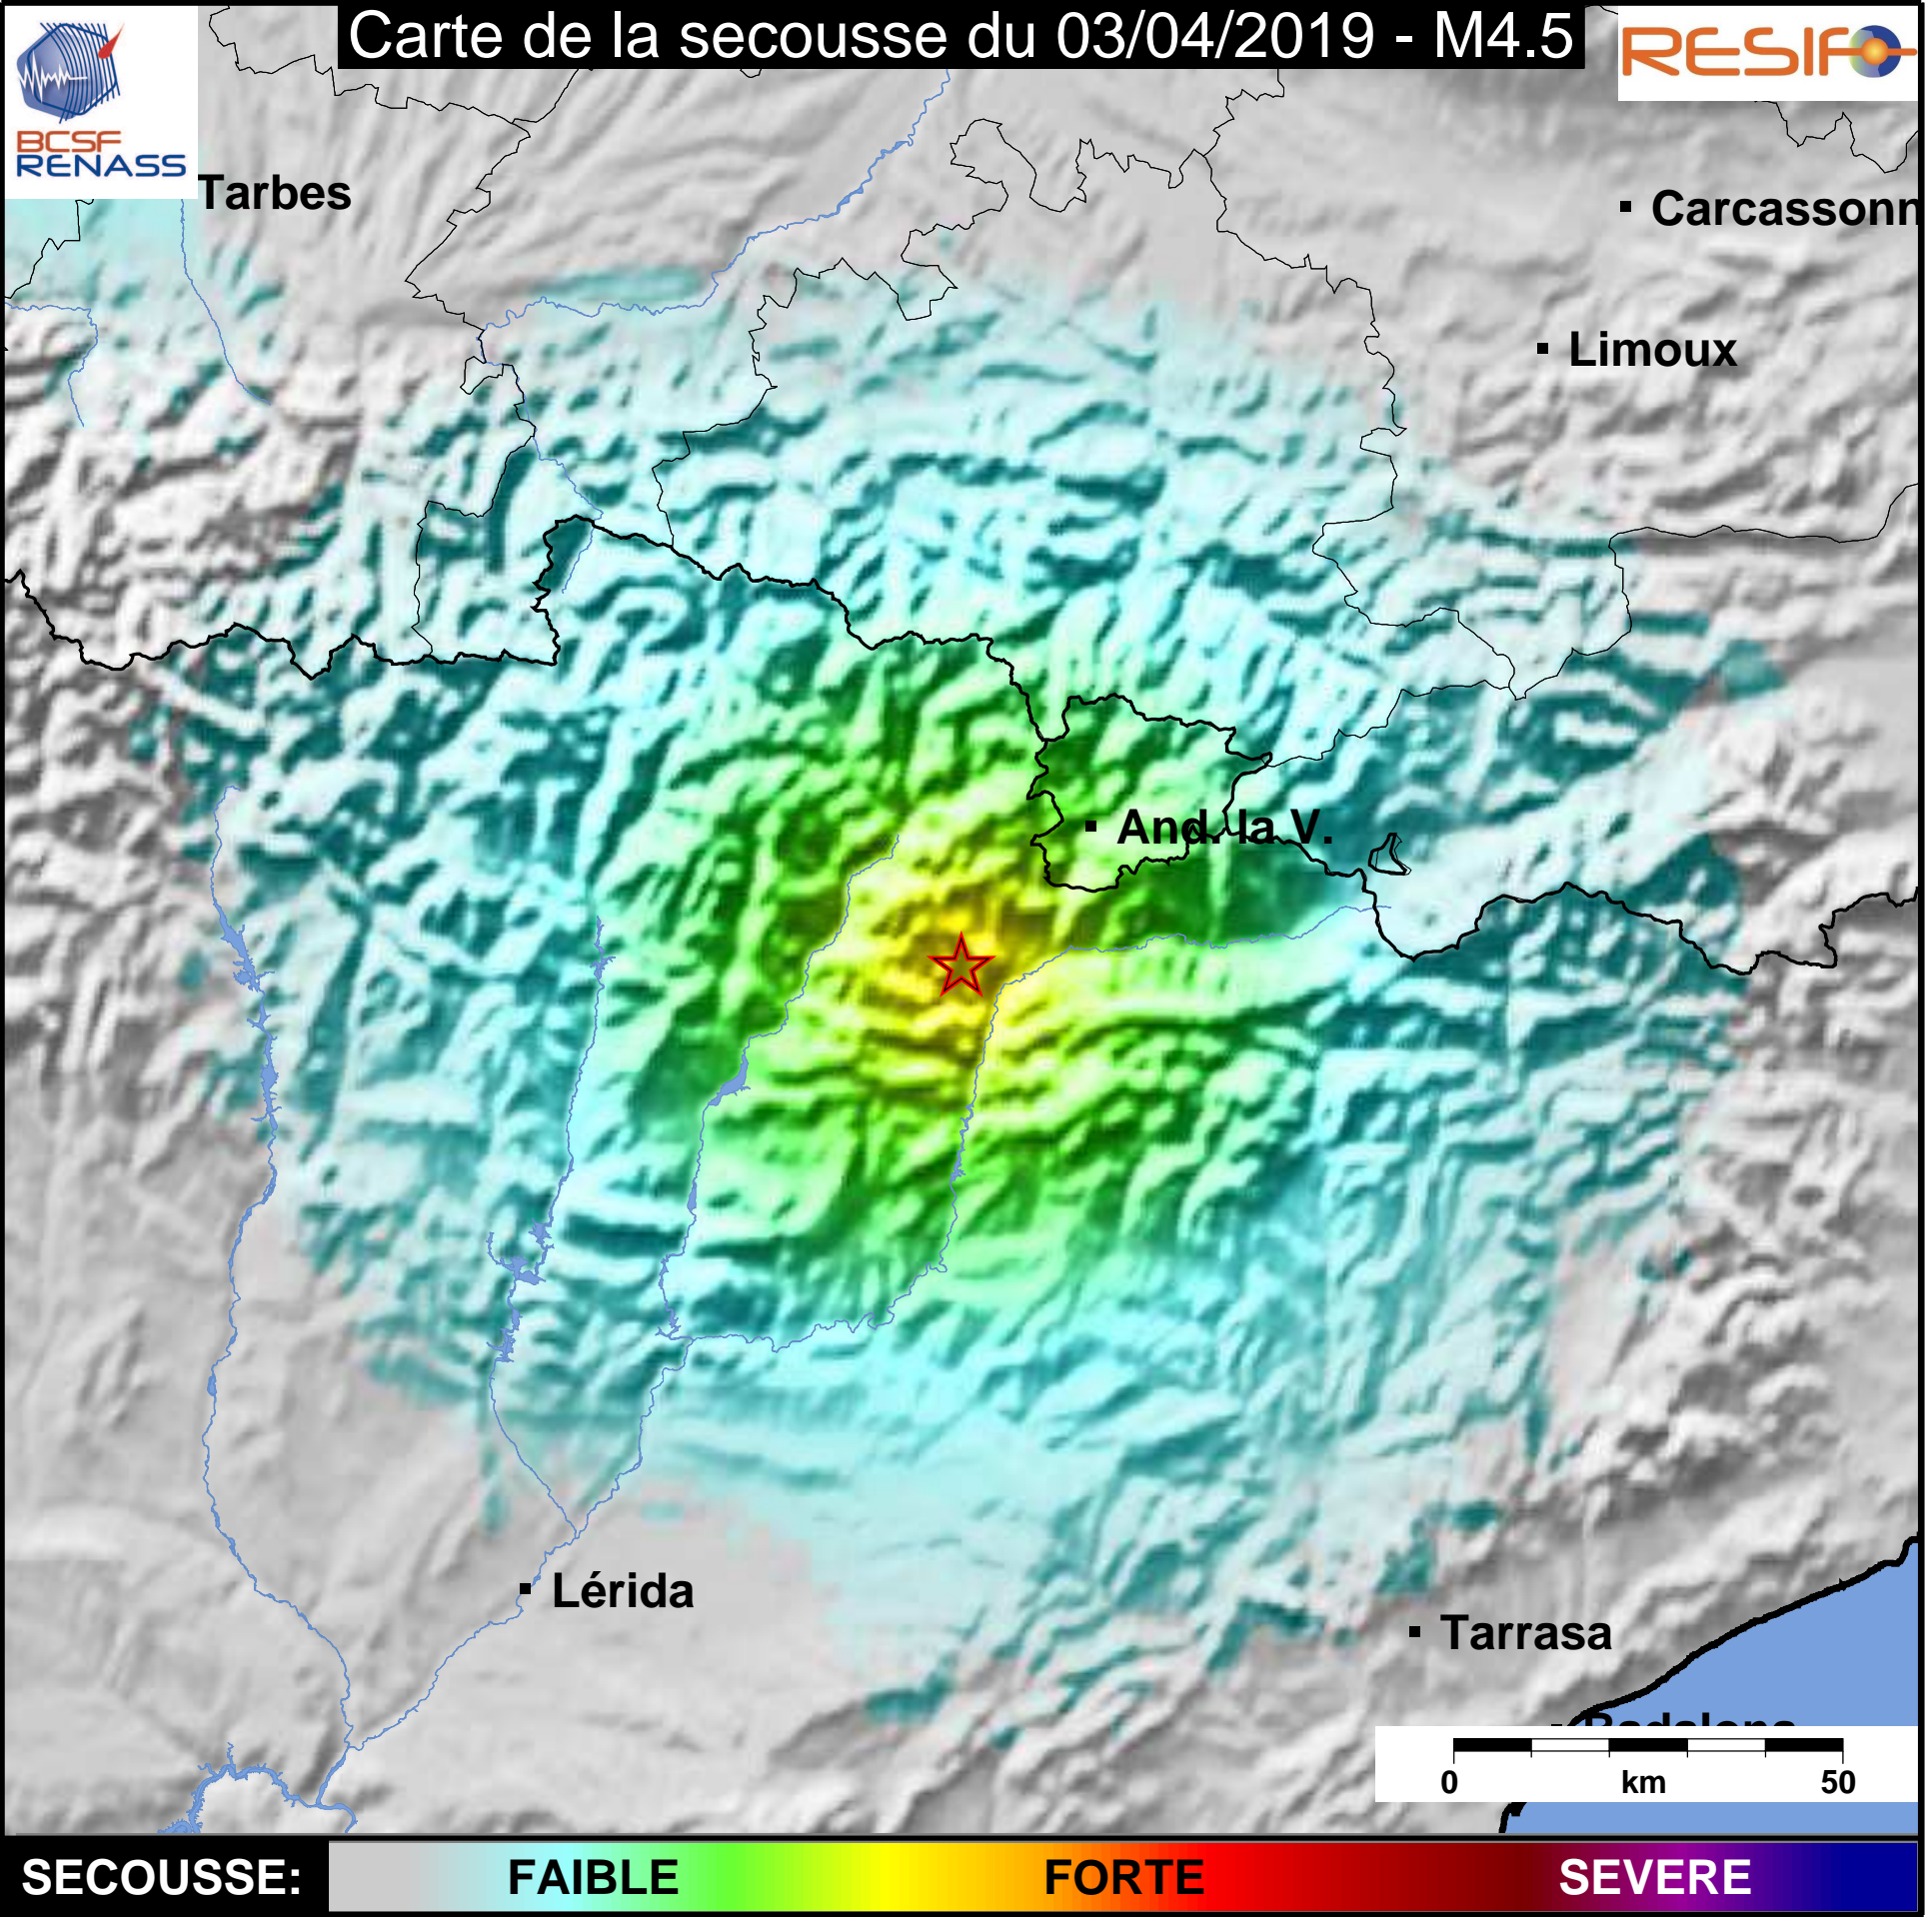

Carte de la secousse du 03/04/2019 - M4.5

SECOUSSE: FAIBLE FORTE SEVERE

www.franceseisme.fr

Date de mise à jour : 03/04/2019 16:32:10 GMT

basé sur ShakeMap®, USGS