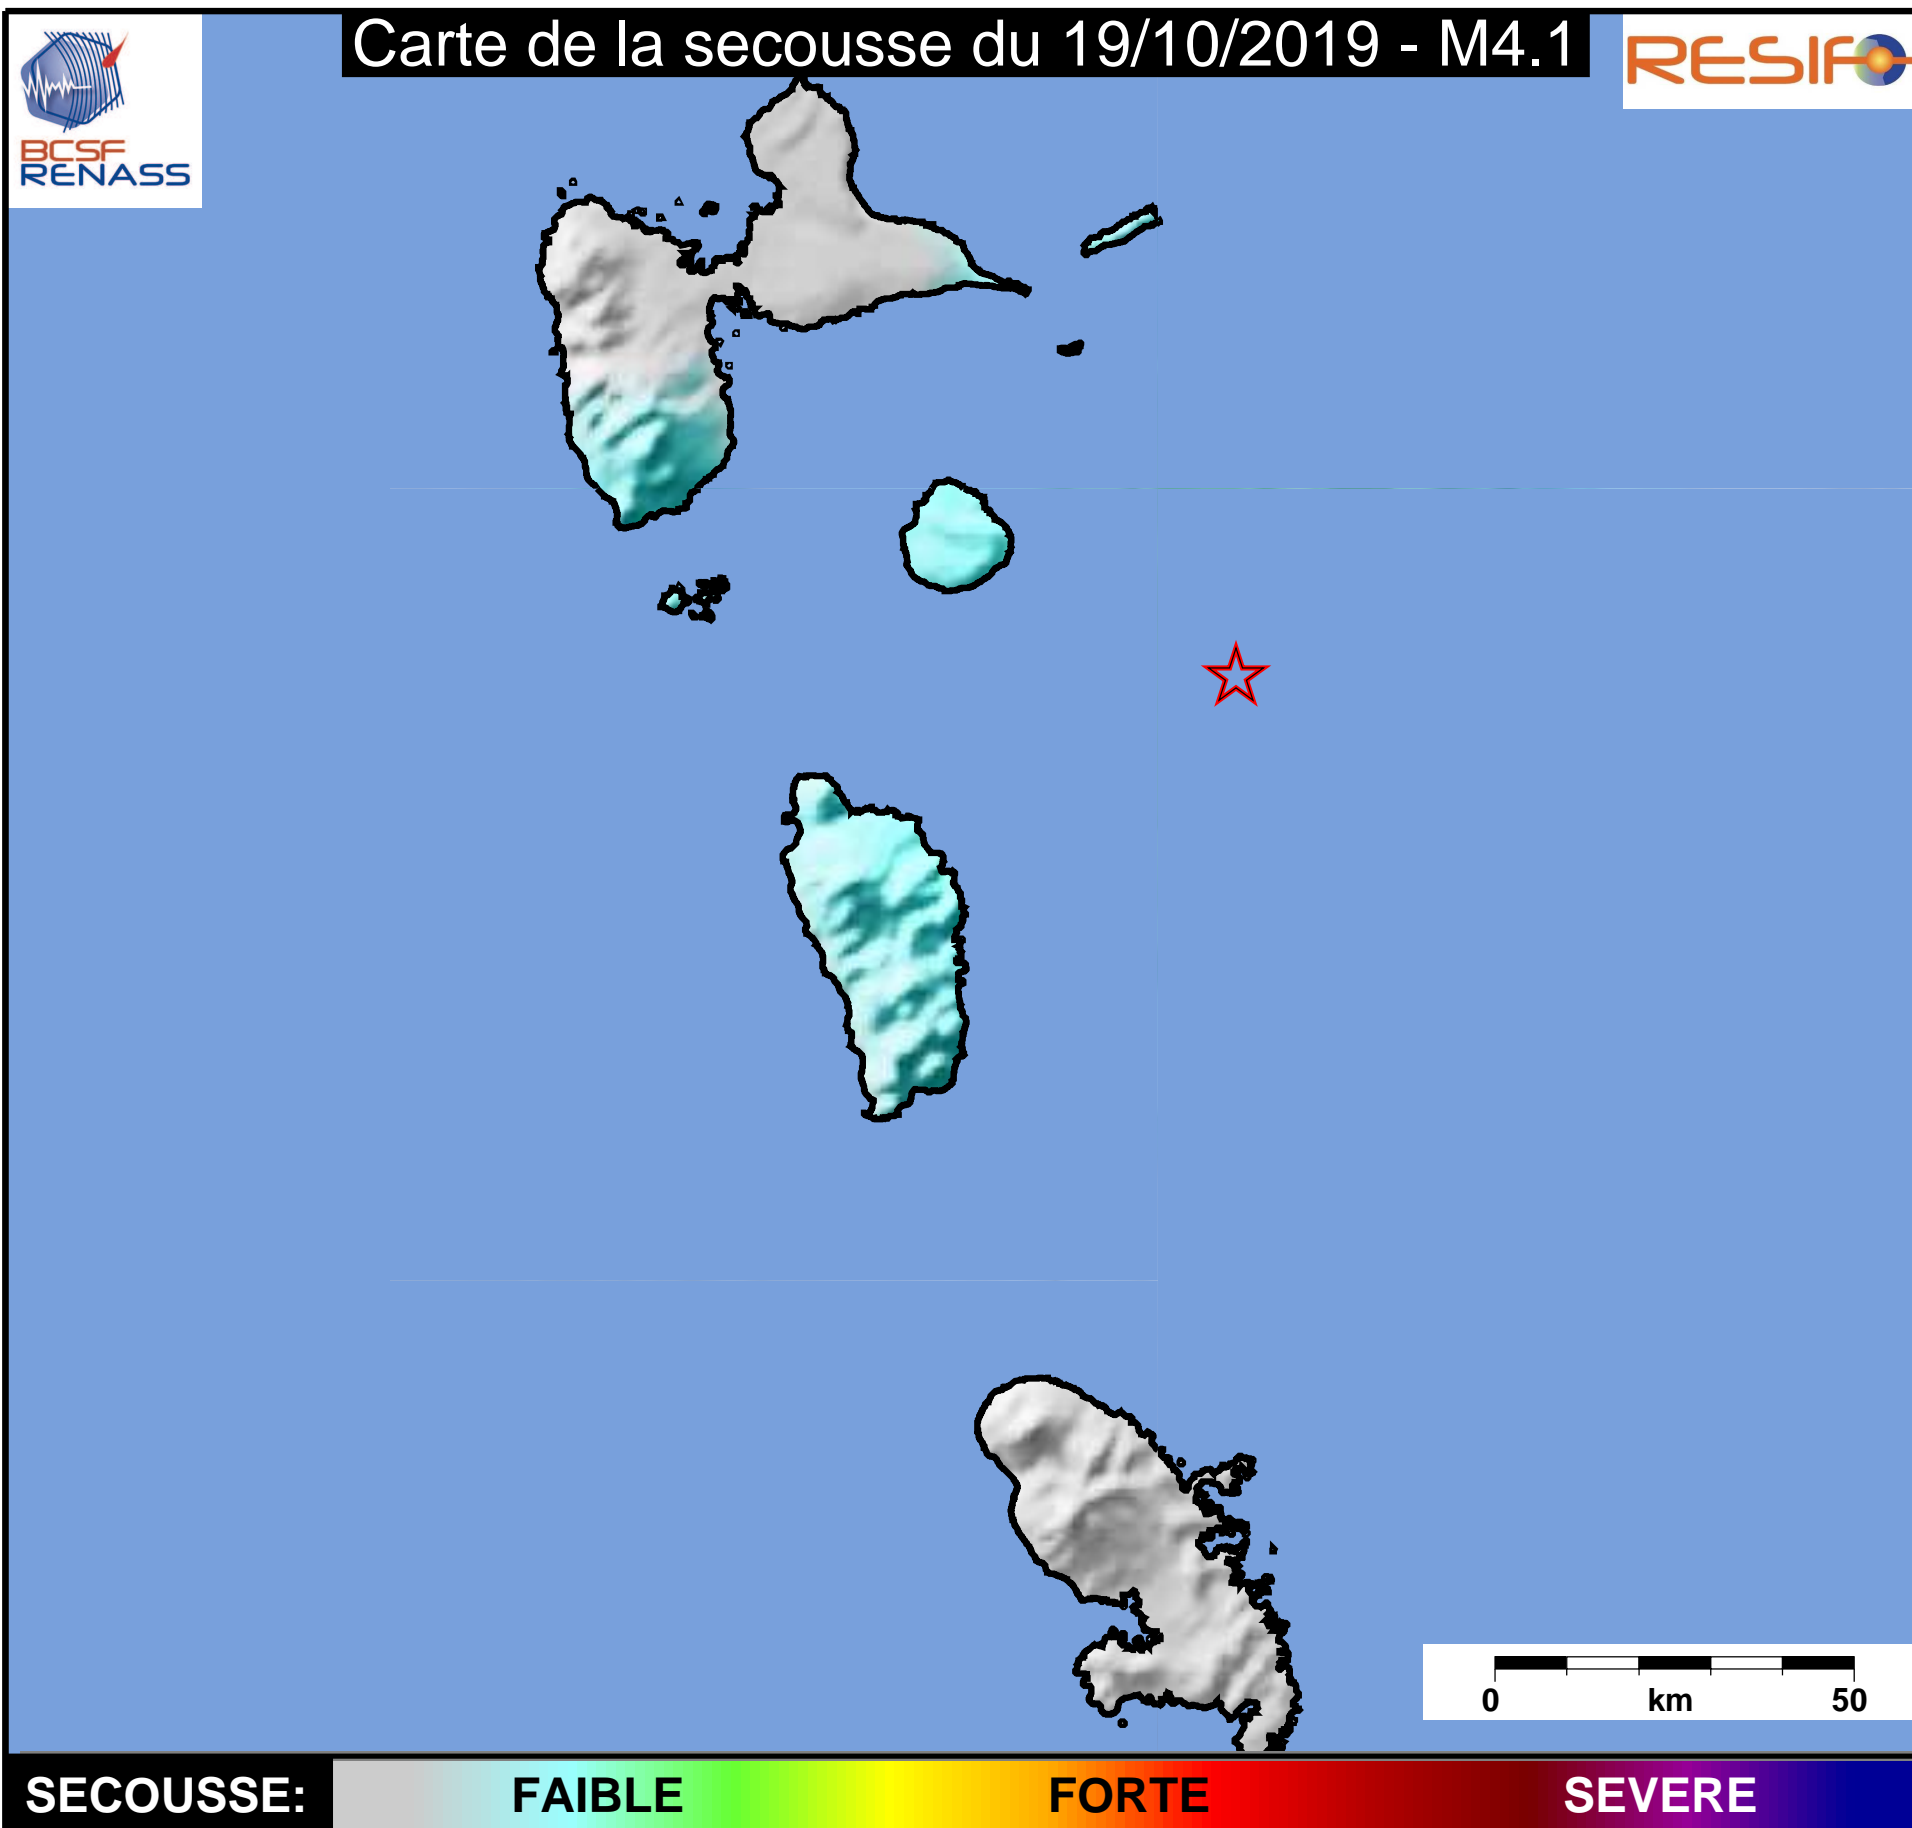

Carte de la secousse du 19/10/2019 - M4.1

www.franceseisme.fr

Date de mise à jour : 26/10/2019 06:02:07 GMT

basé sur ShakeMap®, USGS