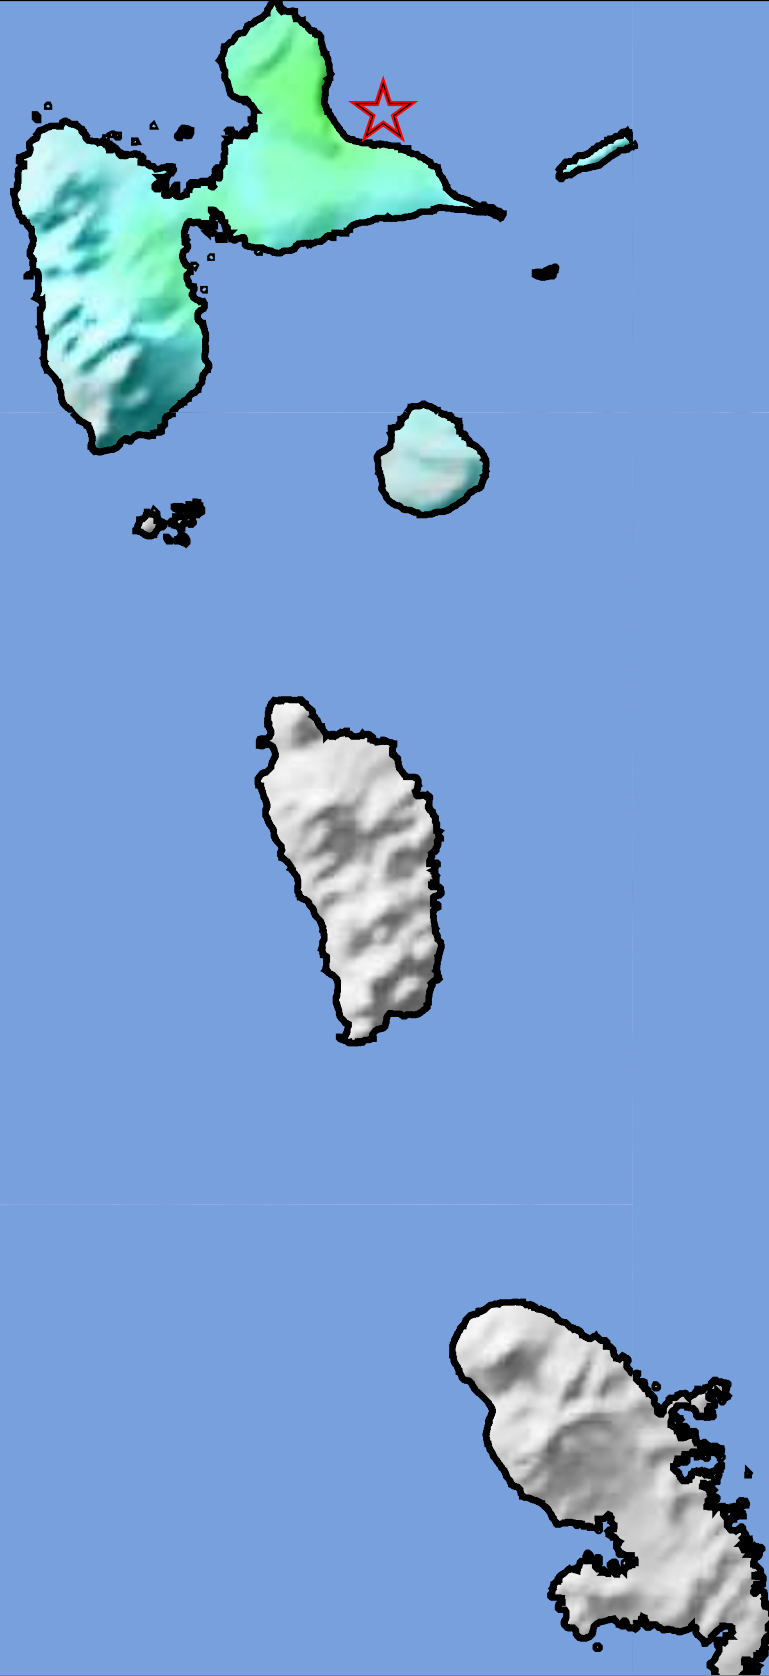

# Carte de la secousse du 25/10/2019 - M4.1

[www.franceseisme.fr](http://www.franceseisme.fr)

Date de mise à jour : 01/11/2019 07:22:07 GMT

basé sur ShakeMap®, USGS