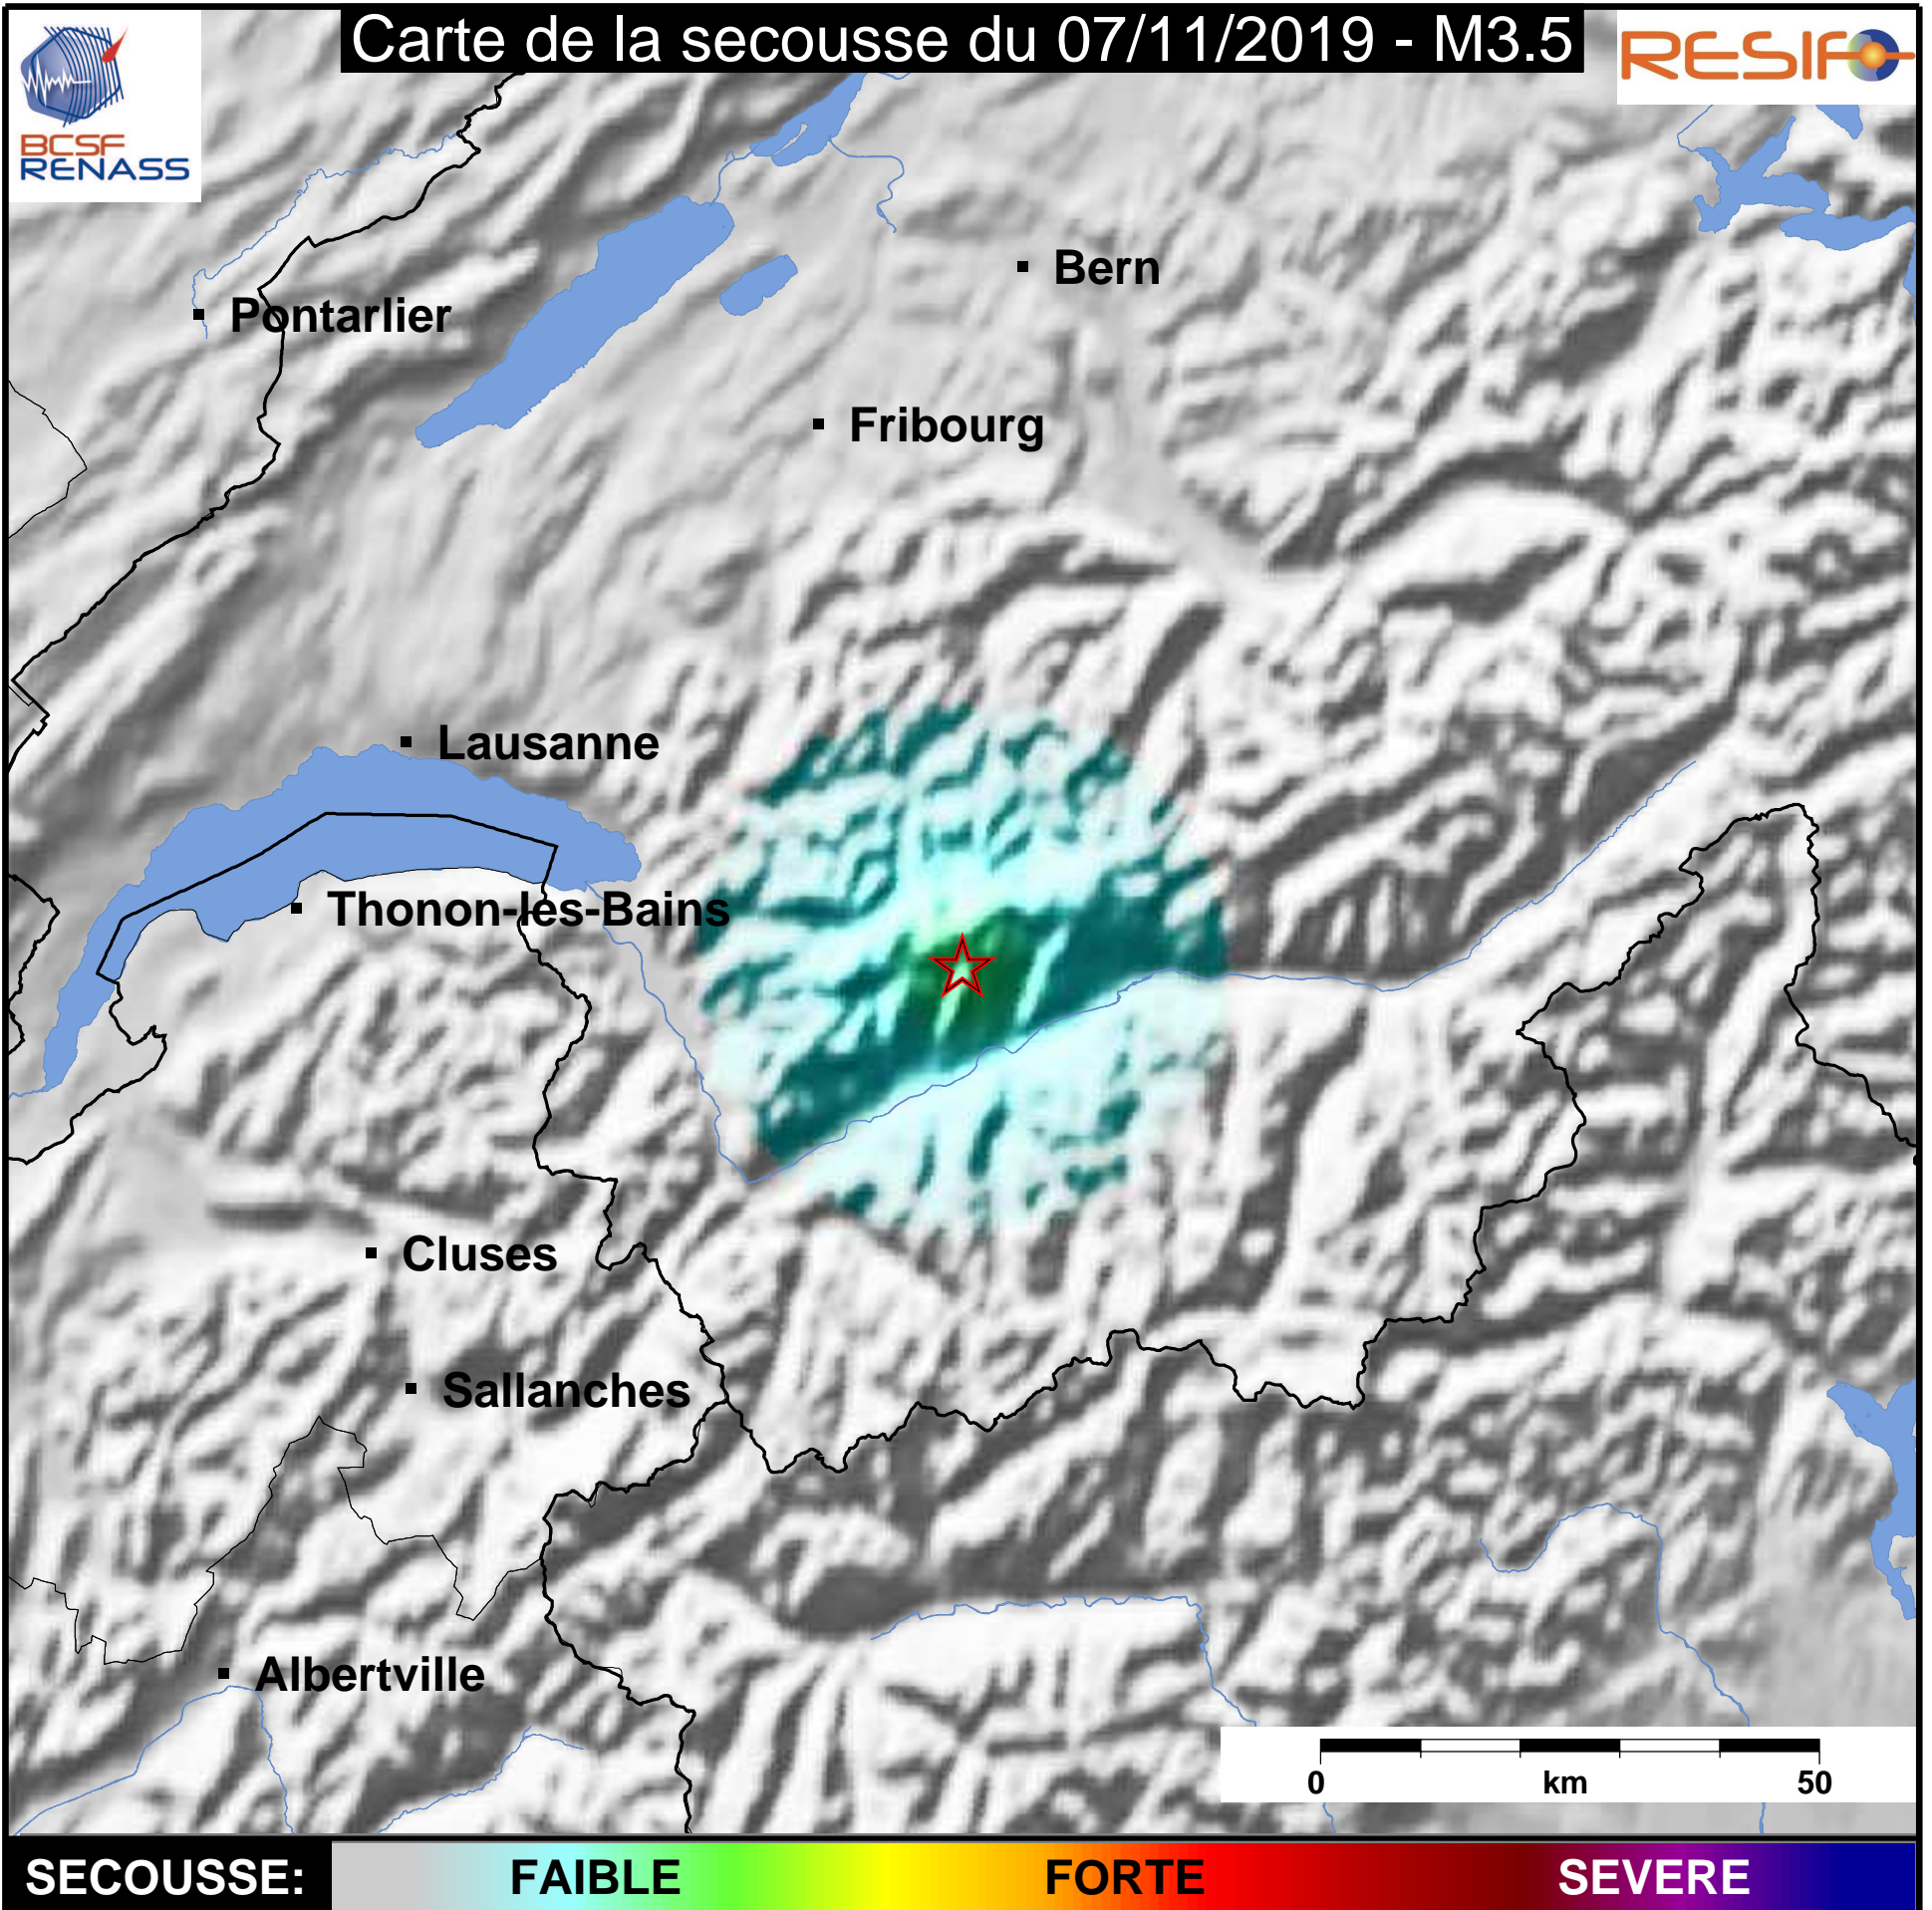

Carte de la secousse du 07/11/2019 - M3.5

SECOUSSE:

FAIBLE

FORTE

SEVERE

www.franceseisme.fr

Date de mise à jour : 07/11/2019 19:02:12 GMT

basé sur ShakeMap®, USGS