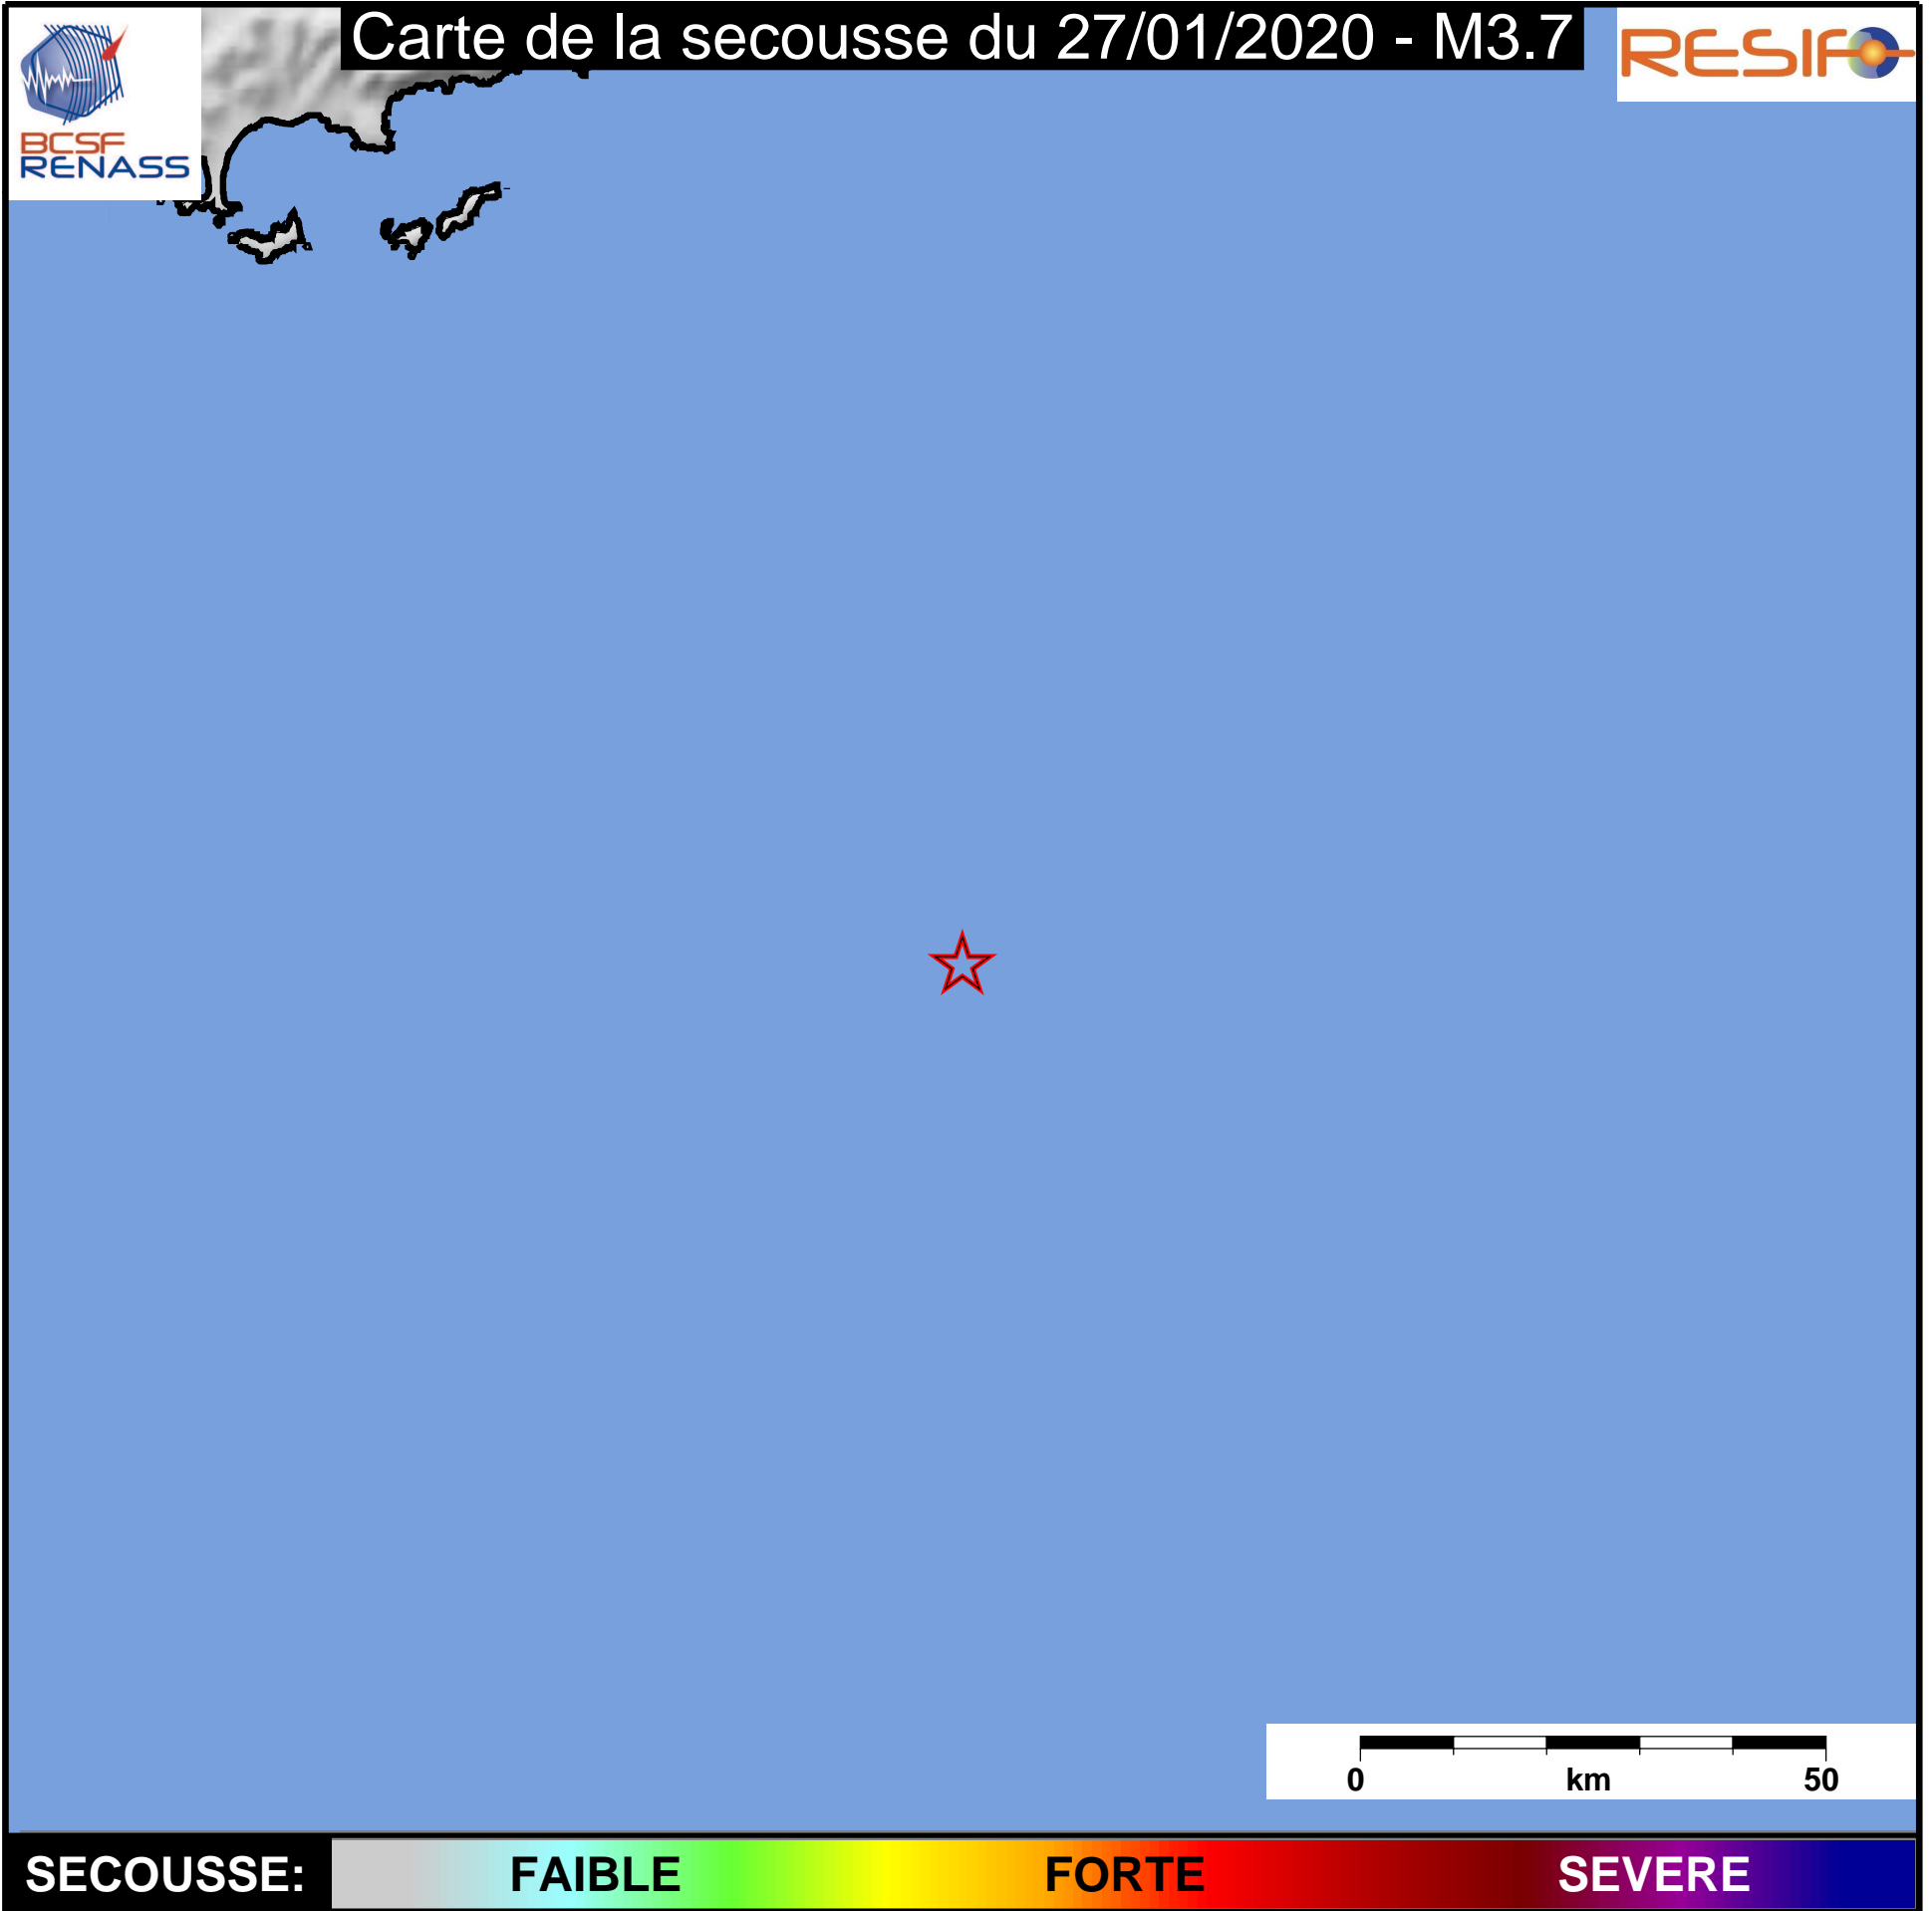

Carte de la secousse du 27/01/2020 - M3.7

SECOUSSE: FAIBLE FORTE SEVERE

www.franceseisme.fr

Date de mise à jour : 27/01/2020 03:52:09 GMT

basé sur ShakeMap®, USGS