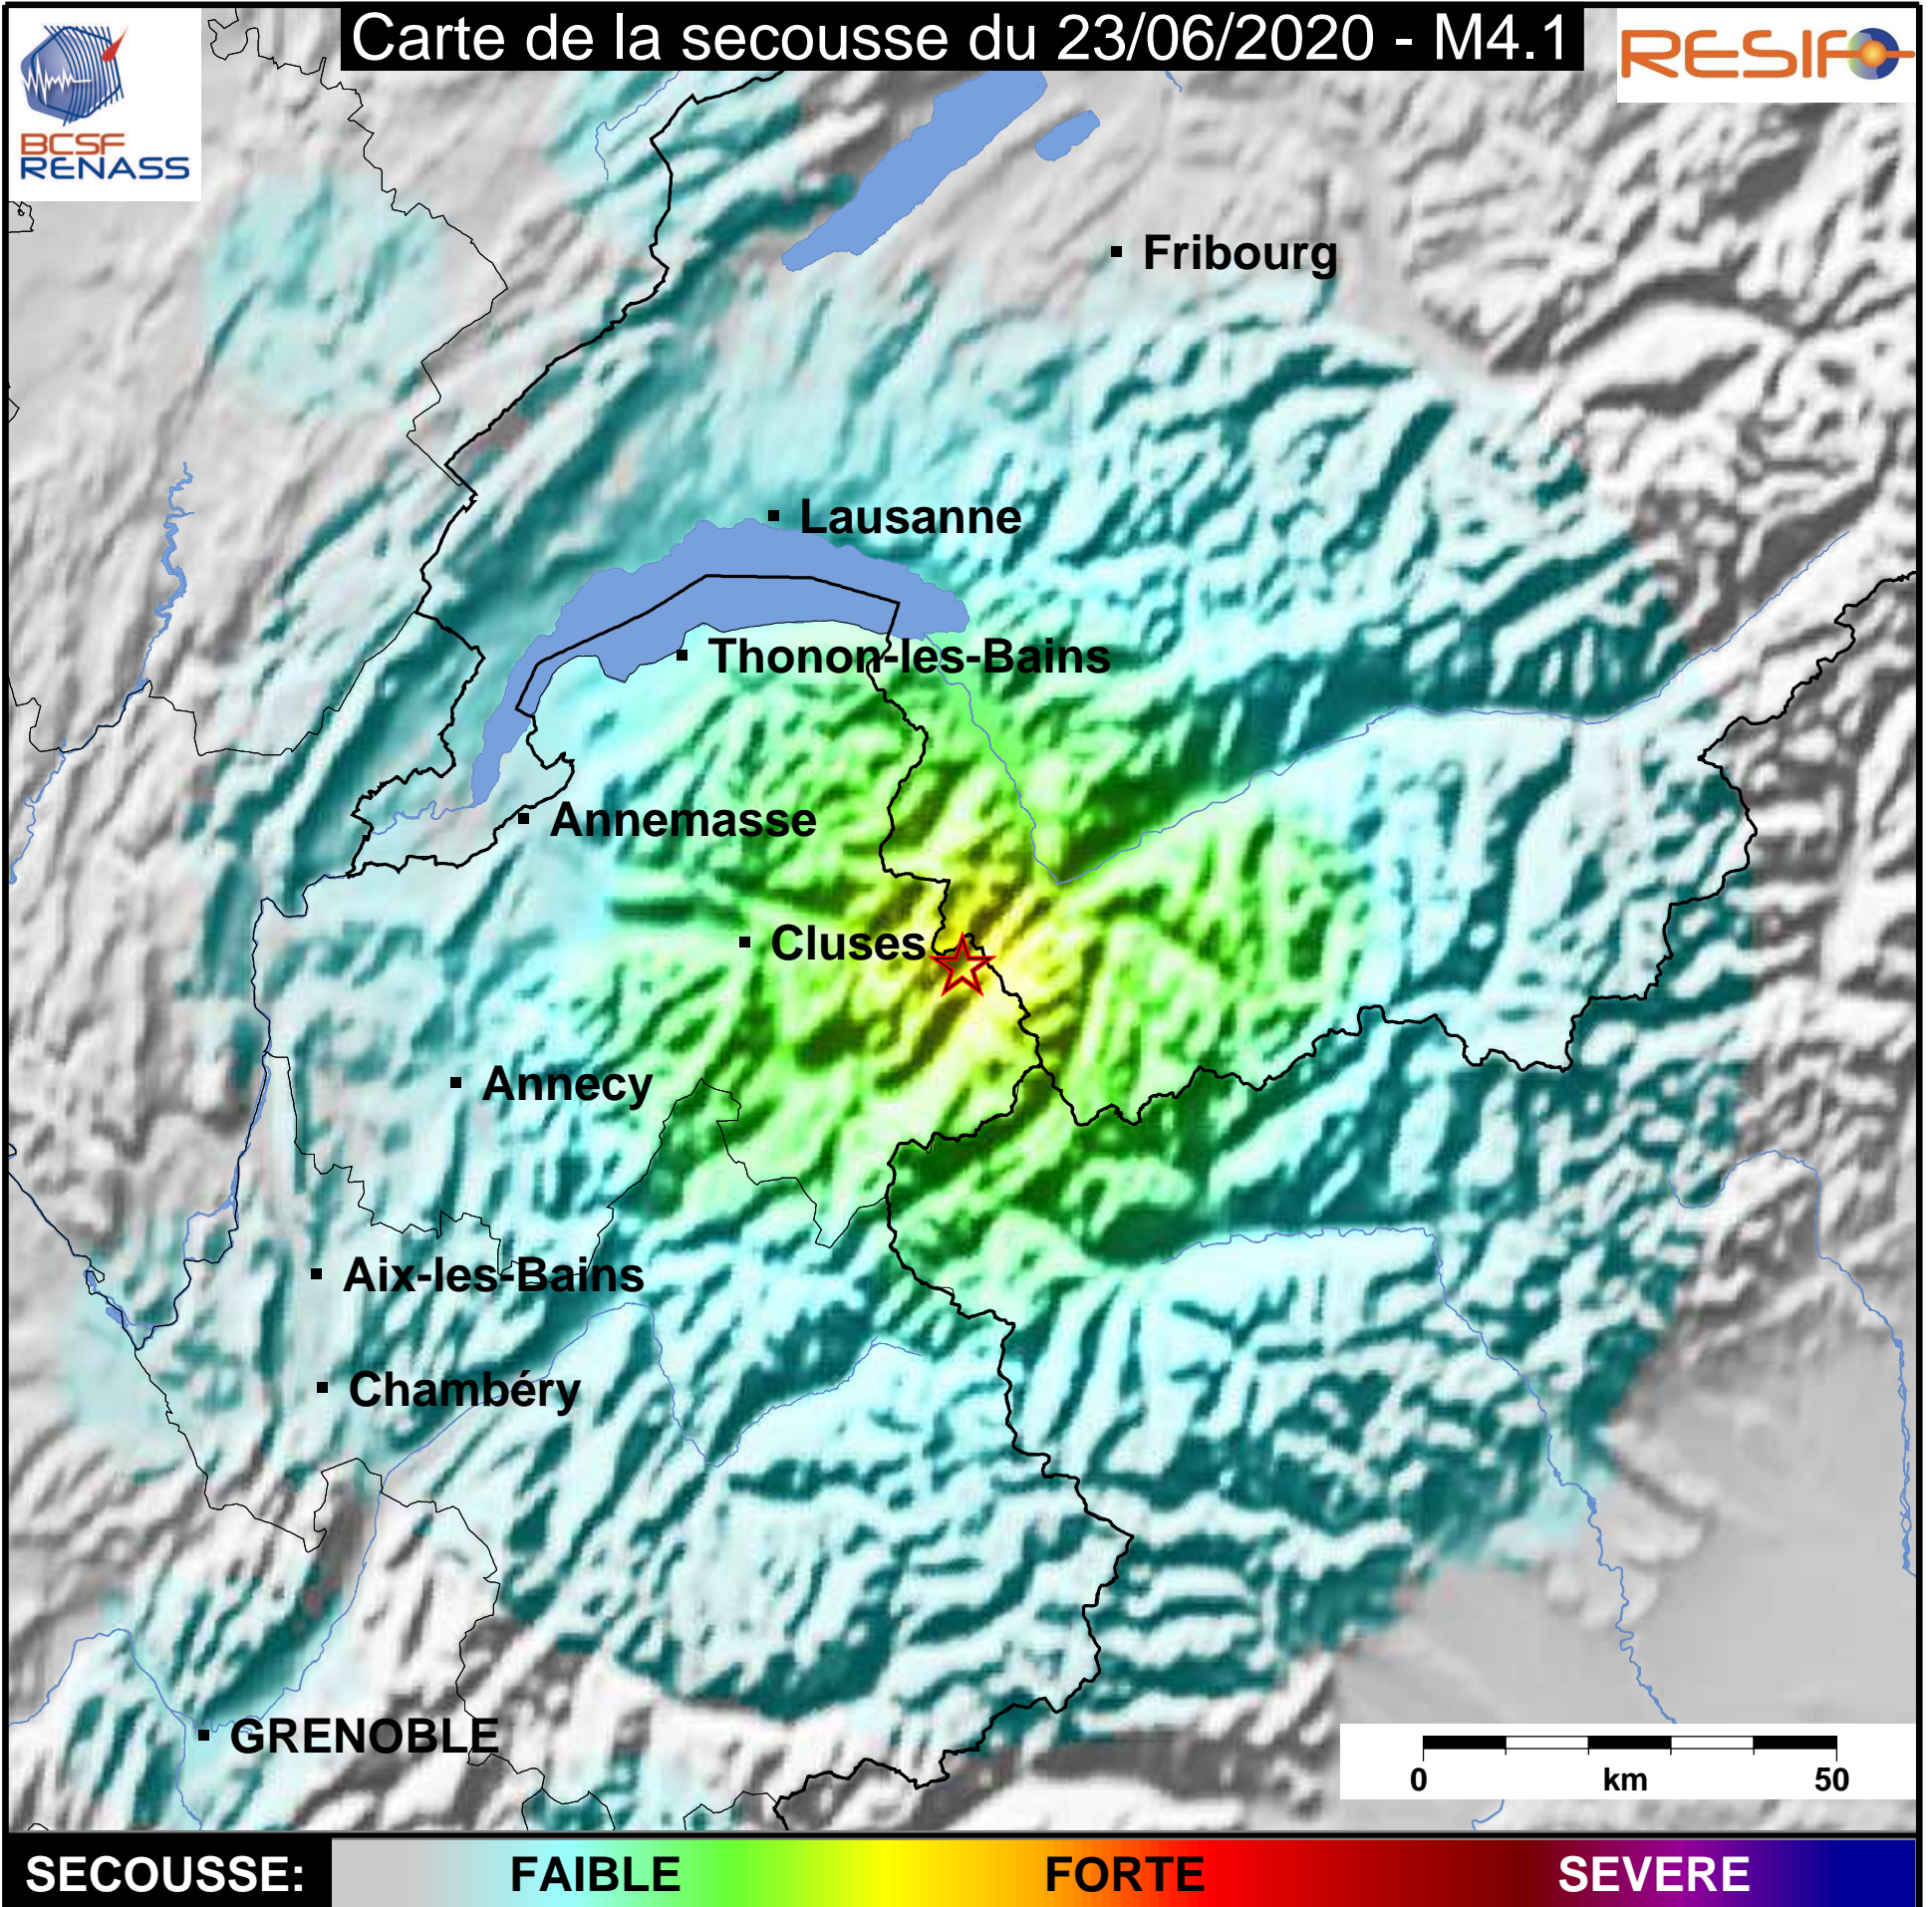

Carte de la secousse du 23/06/2020 - M4.1

www.franceseisme.fr

Date de mise à jour : 30/06/2020 06:22:12 GMT

basé sur ShakeMap®, USGS