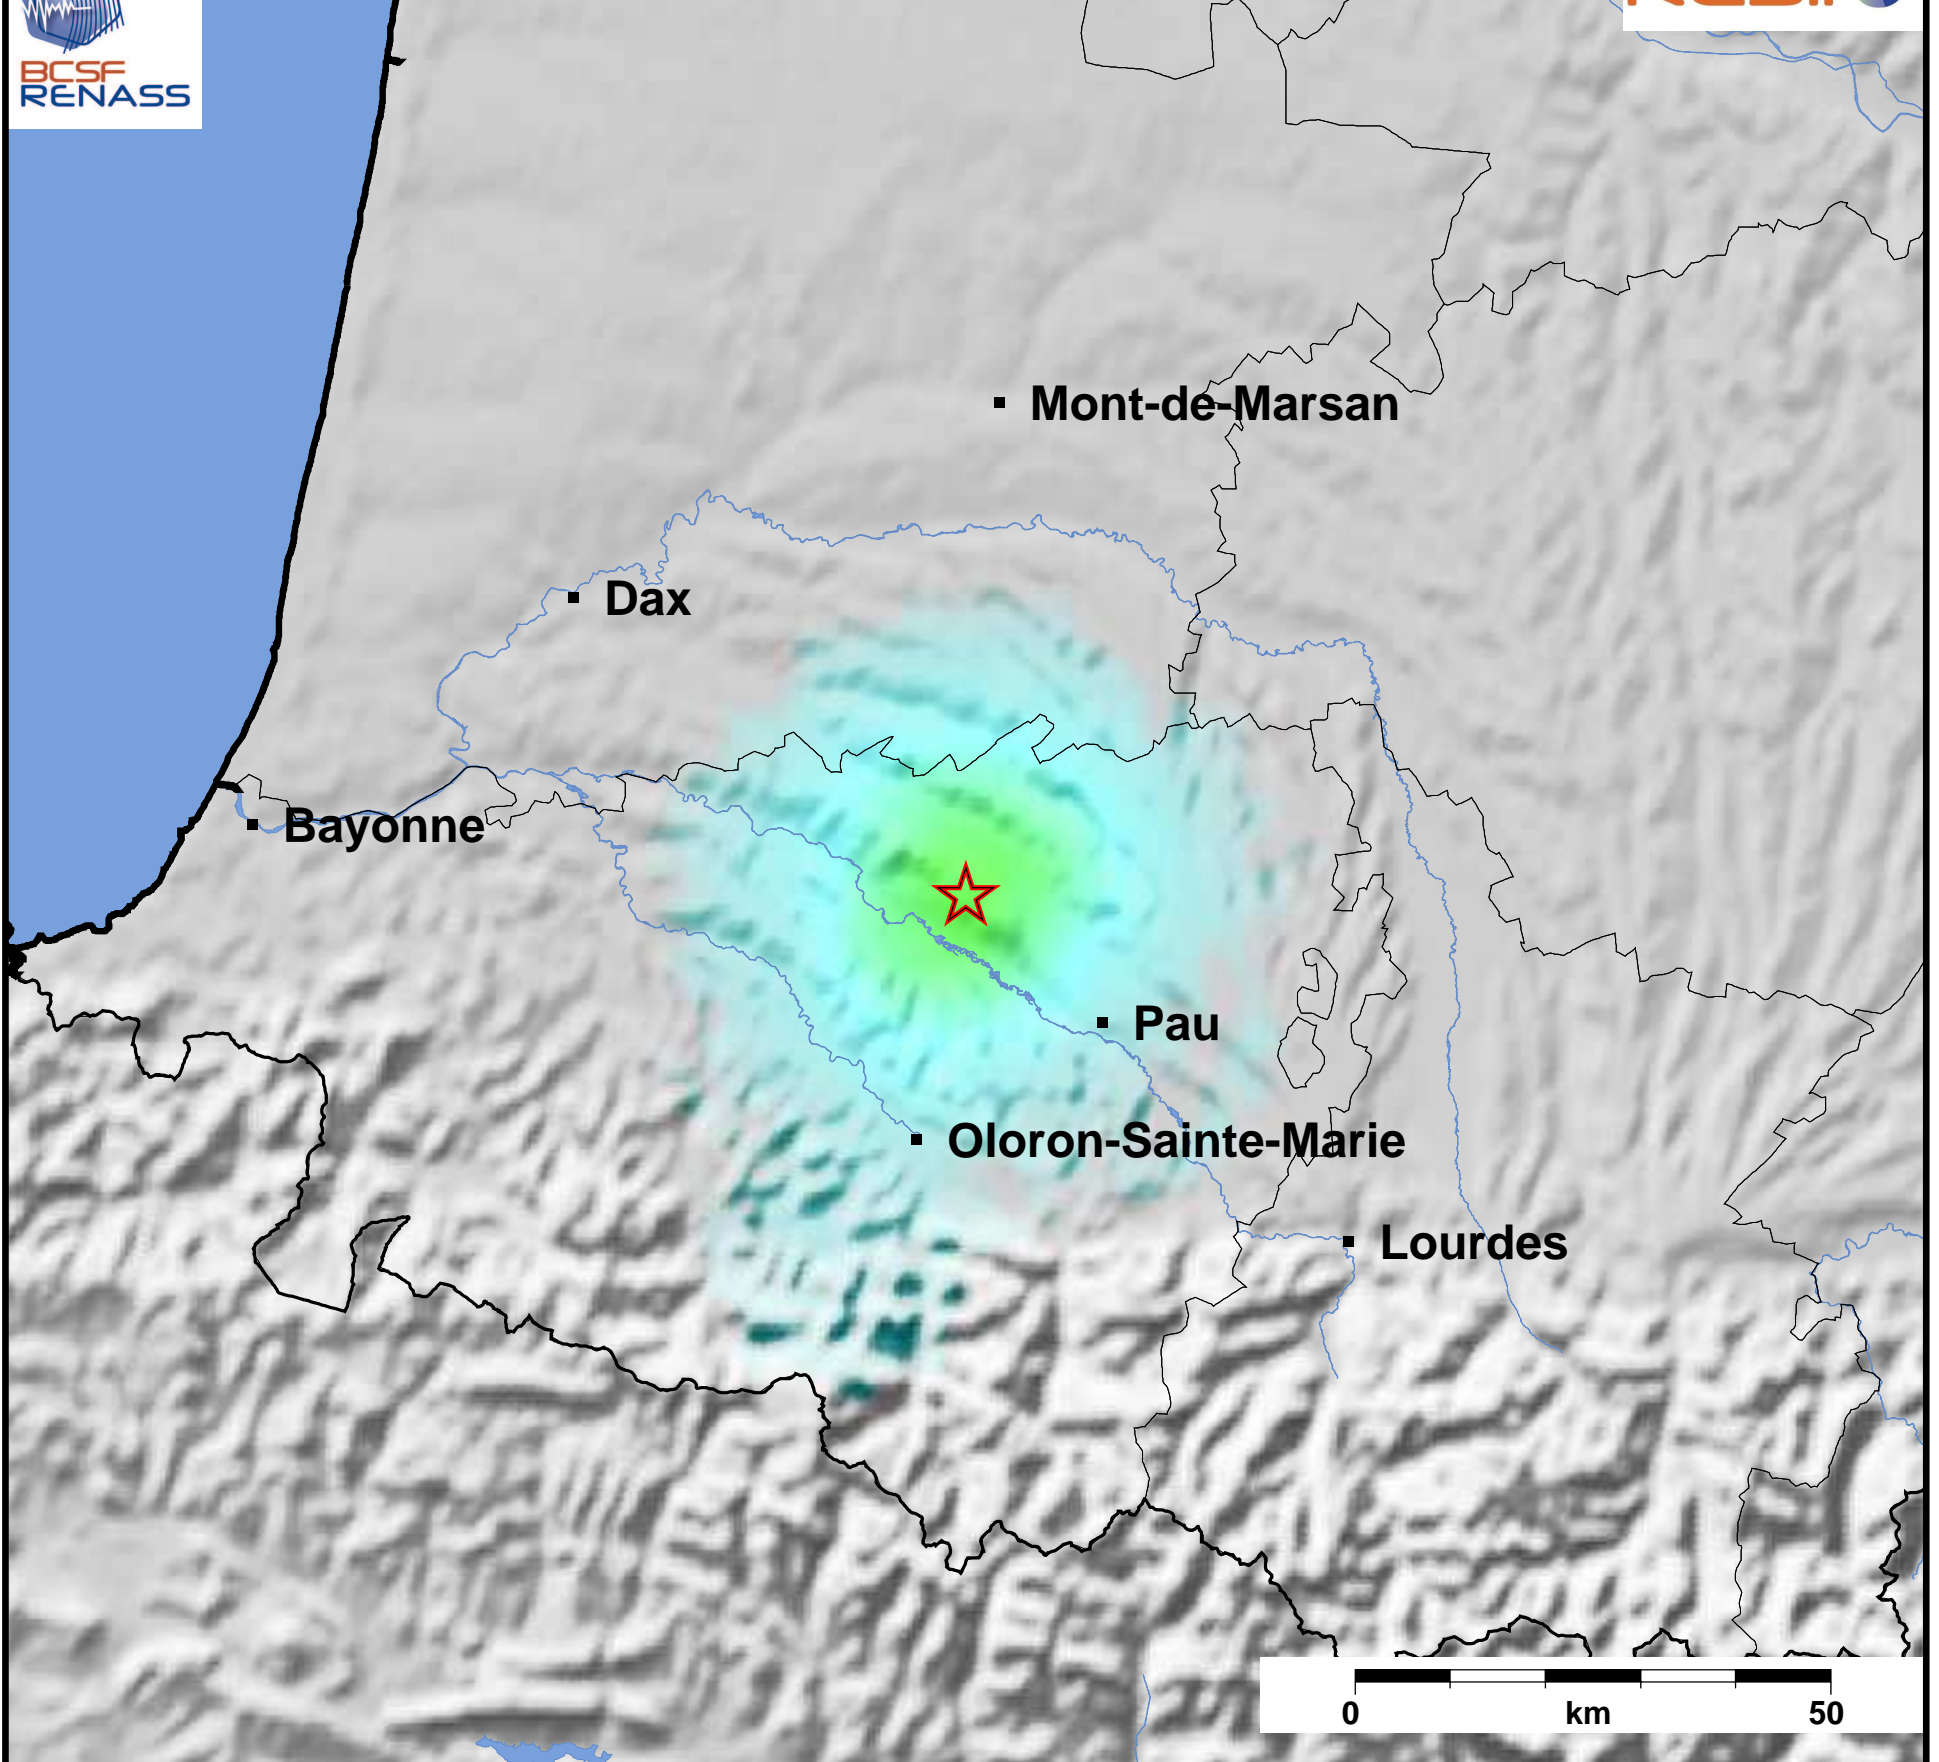

Carte de la secousse du 23/06/2020 - M3.5

www.franceseisme.fr

Date de mise à jour : 30/06/2020 10:52:11 GMT

basé sur ShakeMap®, USGS