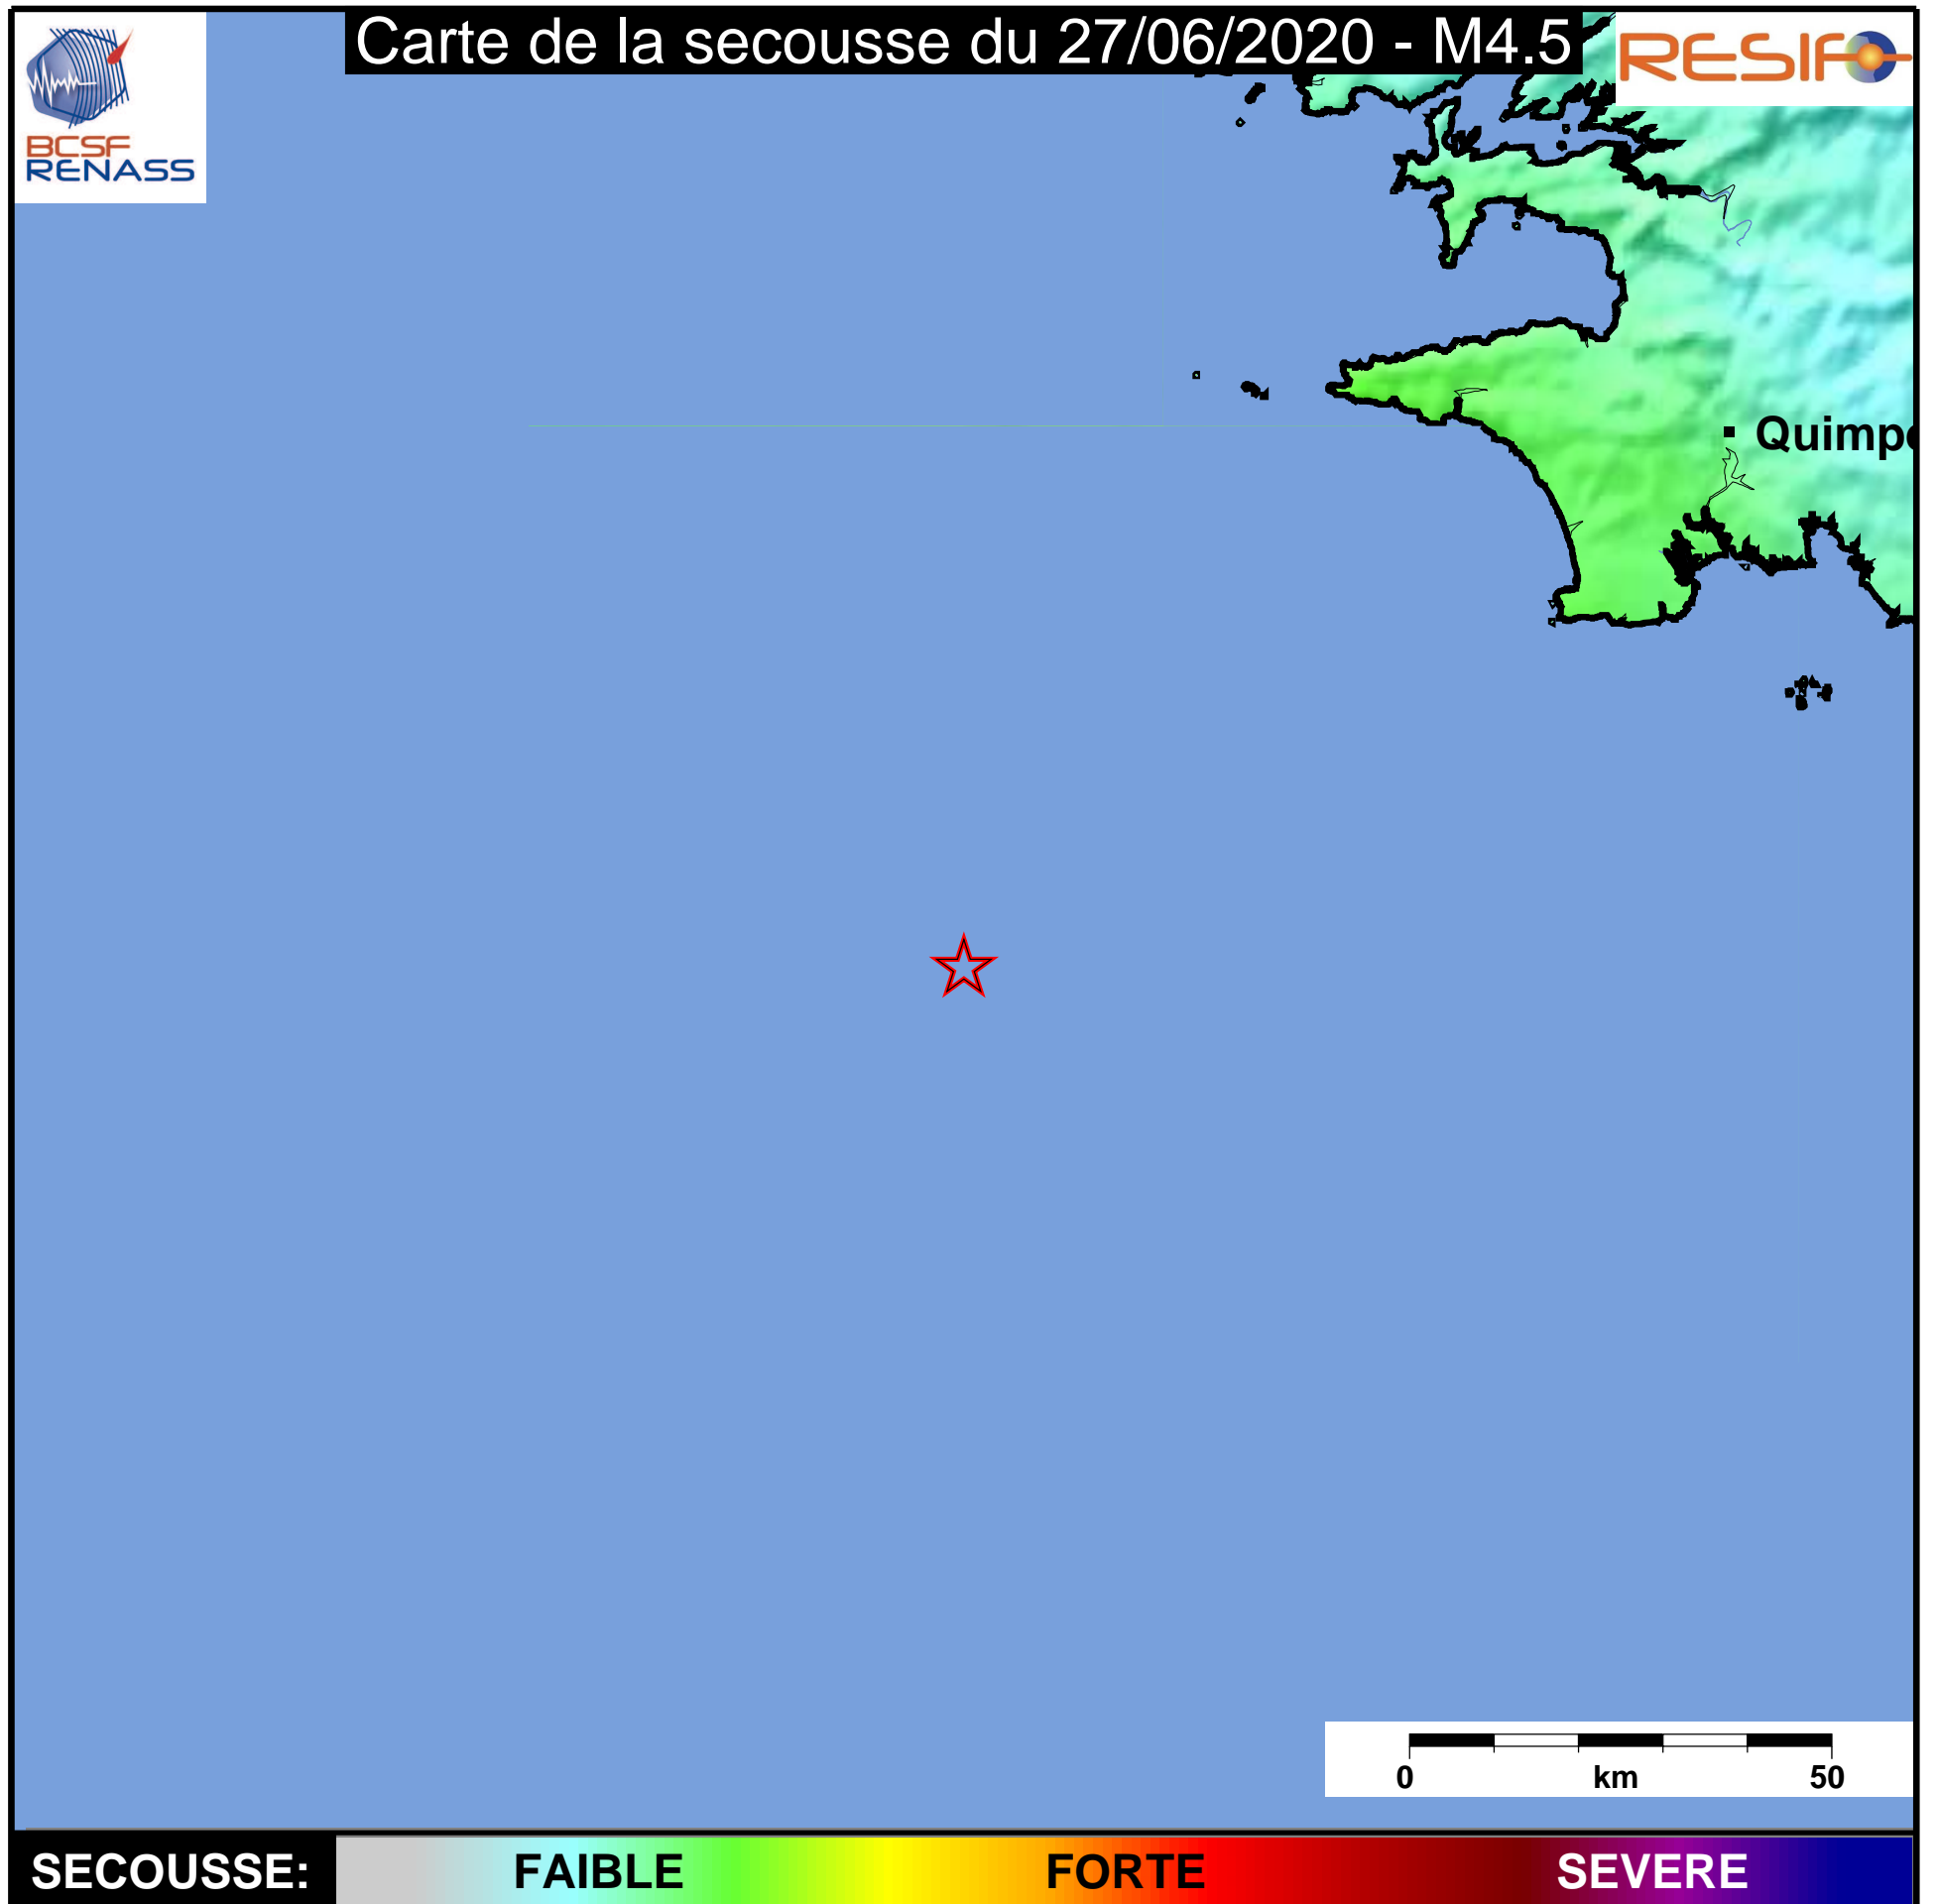

Carte de la secousse du 27/06/2020 - M4.5

www.franceseisme.fr

Date de mise à jour : 04/07/2020 11:02:11 GMT

basé sur ShakeMap®, USGS